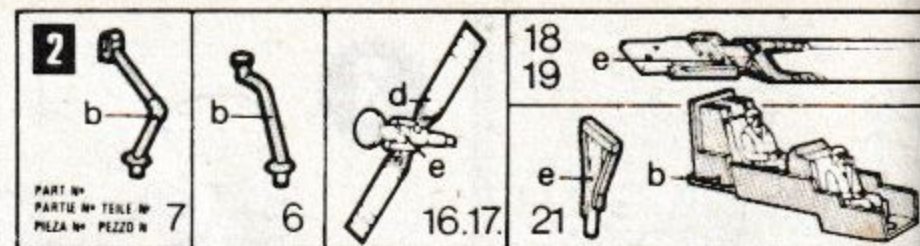

MINIPLANCHE A COLORIER

MINIANSTRICHPLAN

PLAN DE PINTURA MINIMA

SCHEMA DI COLORAZIONE MINIMA

MINI-PAINT PLAN

 Hélicoptère d'attaque à deux places en tandem utilisé pour la première fois au Vietnam par l'armée américaine en 1967 et employé principalement comme machine d'appui. Cet appareil a aussi été utilisé par la Marine américaine, ainsi qu'un modèle plus puissant, le AH 1J Sea Cobra.