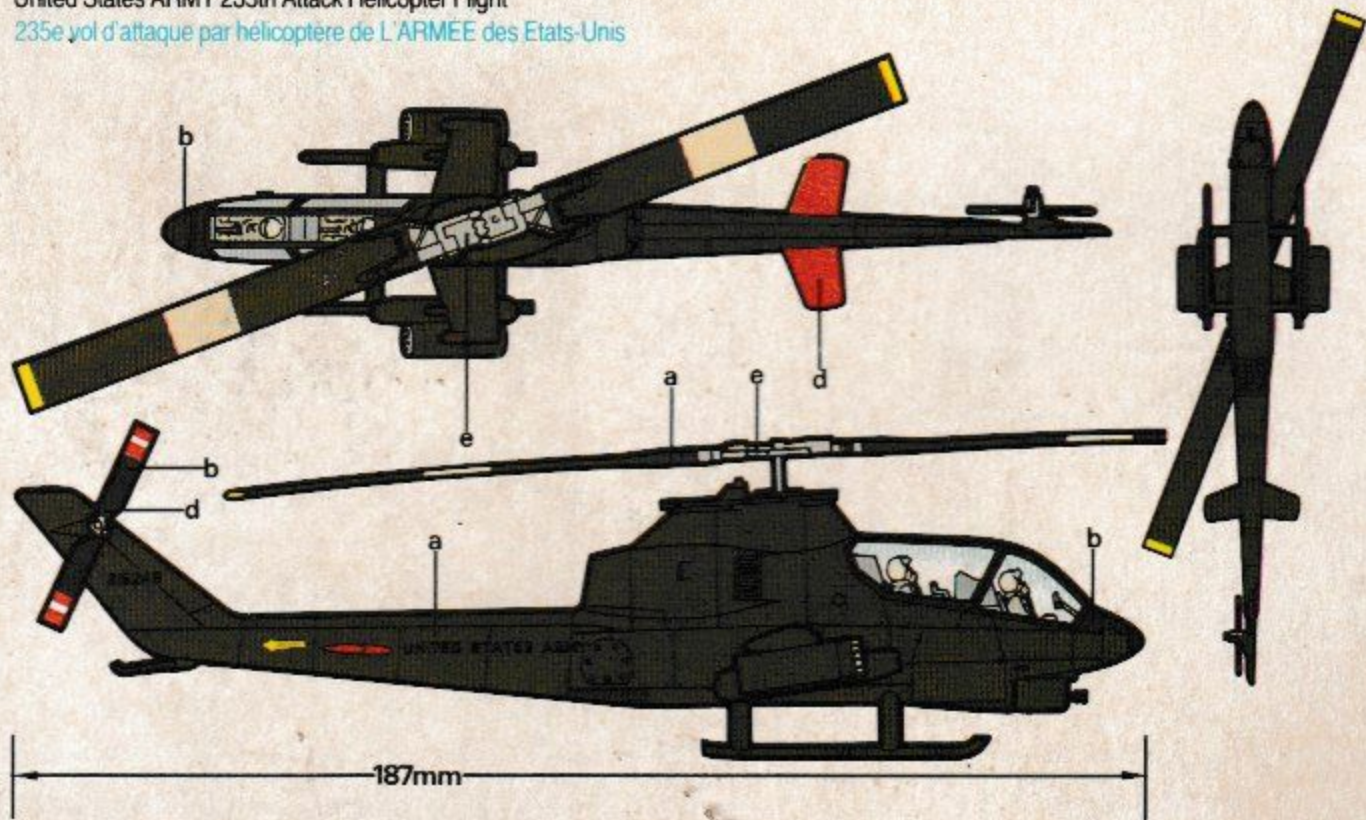

Puede transportar una extensa gama de armamentos suspendidos debajo de las aletas y detrás de la cabina, incluyendo cañones, cohetes, misiles guiados por hilo. Los aparatos están provistos de una torreta inferior para el miembro de la tripulación de proa.

MATCHBOX®

HUEYCOBRA

AH-1G

日本語説明書在中

United States ARMY 235th Attack Helicopter Flight
235e yol d'attaque par helicoptere de L'ARMEE des Etats-Unis

United States MARINE CORPS
CORPS D'INFANTRIE DE MARINE des Etats-Unis