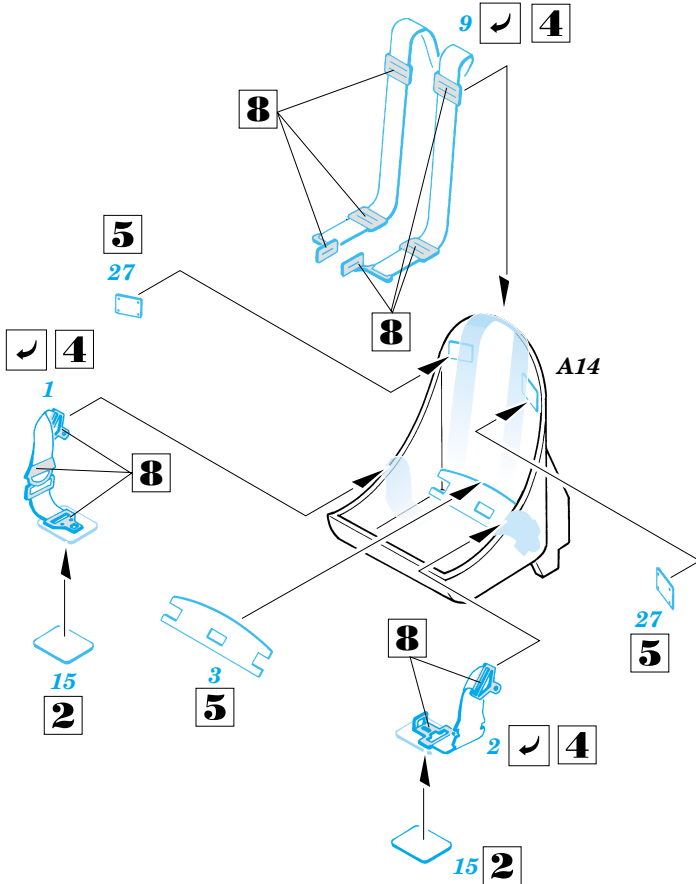

FE150

F4F Wildcat

eduard

1/72 scale detail set for Tamiya kit • sada detailů pro model Tamiya 1/48

použité barvy
used colors

- 1** BLACK
ČERNÁ
- 2** LEATHER
BARVA KŮ E
- 3** ALUMINIUM
HLINÍK
- 4** TAN
BÉ OVÁ
- 5** INTERIOR GREEN
INTERIEROVÁ ZELENÁ
- 6** CAMOUFLAGE COLOR
BARVA KAMUFLÁ E
- 7** RED
ČERVENÁ
- 8** NATURAL METAL COLOR
BARVA KOVU

- SYMMETRICAL ASSEMBLY
SYMETRICKÁ MONTÁ
- REMOVE
ODSTRANIT
- BEND
OHNOUT
- REPLACE
NAHRADIT
- GRIND
OBROUSIT
- OPTION
VOLBA

ORIGINAL KIT PARTS
PŮVODNÍ DÍLY STAVEBNICE

PHOTO-ETCHED PARTS
LEPTANÉ DÍLY

PARTS TO BE REMOVED
DÍLY K ODSTRANĚNÍ

References : Aerodetail 22 - Grumman F4F Wildcat