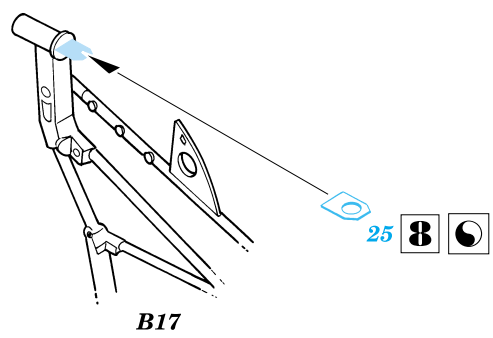

FE150

F4F Wildcat

eduard

1/72 scale detail set for Tamiya kit • sada detailů pro model Tamiya 1/48

použité barvy
used colors

- 1** BLACK
ČERNÁ
- 2** LEATHER
BARVA KŮ E
- 3** ALUMINIUM
HLINÍK
- 4** TAN
BÉ OVÁ
- 5** INTERIOR GREEN
INTERIEROVÁ ZELENÁ
- 6** CAMOUFLAGE COLOR
BARVA KAMUFLÁ E
- 7** RED
ČERVENÁ
- 8** NATURAL METAL COLOR
BARVA KOVU

- SYMMETRICAL ASSEMBLY
SYMETRICKÁ MONTÁ
- REMOVE
ODSTRANIT
- BEND
OHNOUT
- REPLACE
NAHRADIT
- GRIND
OBROUSIT
- OPTION
VOLBA

ORIGINAL KIT PARTS
PŮVODNÍ DÍLY STAVEBNICE

PHOTO-ETCHED PARTS
LEPTANÉ DÍLY

PARTS TO BE REMOVED
DÍLY K ODSTRANĚNÍ