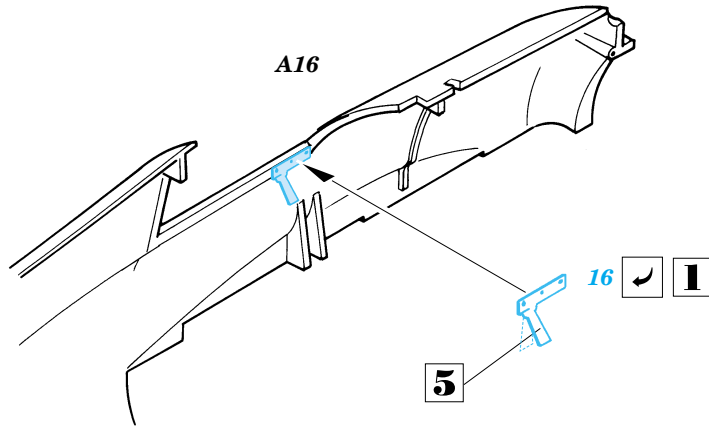

FE150

F4F Wildcat

eduard

1/72 scale detail set for Tamiya kit • sada detailů pro model Tamiya 1/48

použité barvy
used colors

- 1** BLACK
ČERNÁ
- 2** LEATHER
BARVA KŮ E
- 3** ALUMINIUM
HLINÍK
- 4** TAN
BÉ OVÁ
- 5** INTERIOR GREEN
INTERIEROVÁ ZELENÁ
- 6** CAMOUFLAGE COLOR
BARVA KAMUFLÁ E
- 7** RED
ČERVENÁ
- 8** NATURAL METAL COLOR
BARVA KOVU

- SYMMETRICAL ASSEMBLY
SYMETRICKÁ MONTÁ
- REMOVE
ODSTRANIT
- BEND
OHNOUT
- REPLACE
NAHRADIT
- GRIND
OBROUSIT
- OPTION
VOLBA

ORIGINAL KIT PARTS
PŮVODNÍ DÍLY STAVEBNICE

PHOTO-ETCHED PARTS
LEPTANÉ DÍLY

PARTS TO BE REMOVED
DÍLY K ODSTRANĚNÍ