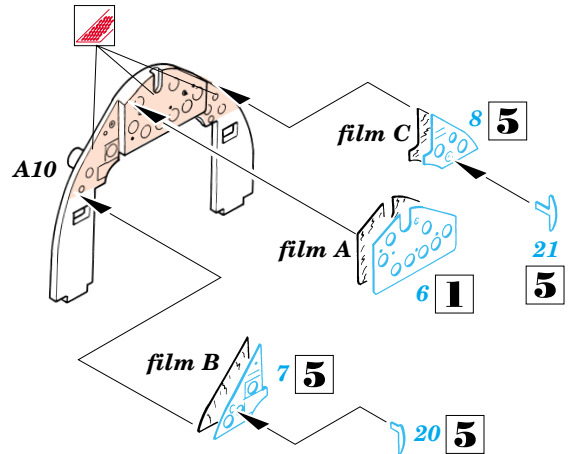

FE150

F4F Wildcat

eduard

1/72 scale detail set for Tamiya kit • sada detailů pro model Tamiya 1/48

použité barvy
used colors

- 1** BLACK
ČERNÁ
- 2** LEATHER
BARVA KŮ E
- 3** ALUMINIUM
HLINÍK
- 4** TAN
BÉ OVÁ
- 5** INTERIOR GREEN
INTERIEROVÁ ZELENÁ
- 6** CAMOUFLAGE COLOR
BARVA KAMUFLÁ E
- 7** RED
ČERVENÁ
- 8** NATURAL METAL COLOR
BARVA KOVU

- SYMMETRICAL ASSEMBLY
SYMETRICKÁ MONTÁ
- REMOVE
ODSTRANIT
- BEND
OHNOUT
- REPLACE
NAHRADIT
- GRIND
OBROUSIT
- OPTION
VOLBA

ORIGINAL KIT PARTS
PŮVODNÍ DÍLY STAVEBNICE

PHOTO-ETCHED PARTS
LEPTANÉ DÍLY

PARTS TO BE REMOVED
DÍLY K ODSTRANĚNÍ