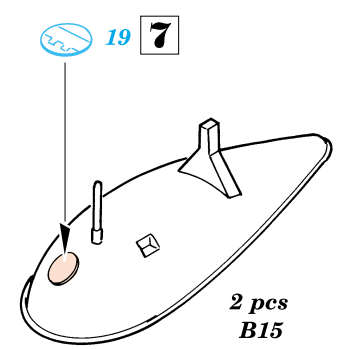

FE150

F4F Wildcat

eduard

1/72 scale detail set for Tamiya kit • sada detailů pro model Tamiya 1/48

použité barvy
used colors

- 1** BLACK
ČERNÁ
- 2** LEATHER
BARVA KŮ E
- 3** ALUMINIUM
HLINÍK
- 4** TAN
BÉ OVÁ
- 5** INTERIOR GREEN
INTERIEROVÁ ZELENÁ
- 6** CAMOUFLAGE COLOR
BARVA KAMUFLÁ E
- 7** RED
ČERVENÁ
- 8** NATURAL METAL COLOR
BARVA KOVU

- SYMMETRICAL ASSEMBLY
SYMETRICKÁ MONTÁ
- REMOVE
ODSTRANIT
- BEND
OHNOUT
- REPLACE
NAHRADIT
- GRIND
OBROUSIT
- OPTION
VOLBA

ORIGINAL KIT PARTS
PŮVODNÍ DÍLY STAVEBNICE

PHOTO-ETCHED PARTS
LEPTANÉ DÍLY

PARTS TO BE REMOVED
DÍLY K ODSTRANĚNÍ