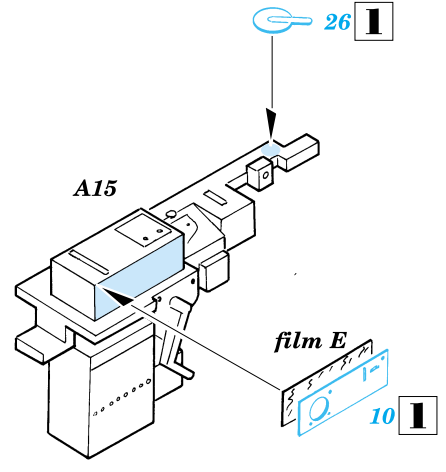

FE150

F4F Wildcat

eduard

1/72 scale detail set for Tamiya kit • sada detailů pro model Tamiya 1/48

použité barvy
used colors

- 1** BLACK
ČERNÁ
- 2** LEATHER
BARVA KŮ E
- 3** ALUMINIUM
HLINÍK
- 4** TAN
BÉ OVÁ
- 5** INTERIOR GREEN
INTERIEROVÁ ZELENÁ
- 6** CAMOUFLAGE COLOR
BARVA KAMUFLÁ E
- 7** RED
ČERVENÁ
- 8** NATURAL METAL COLOR
BARVA KOVU

- SYMMETRICAL ASSEMBLY
SYMETRICKÁ MONTÁ
- REMOVE
ODSTRANIT
- BEND
OHNOUT
- REPLACE
NAHRADIT
- GRIND
OBROUSIT
- OPTION
VOLBA

ORIGINAL KIT PARTS
PŮVODNÍ DÍLY STAVEBNICE

PHOTO-ETCHED PARTS
LEPTANÉ DÍLY

PARTS TO BE REMOVED
DÍLY K ODSTRANĚNÍ