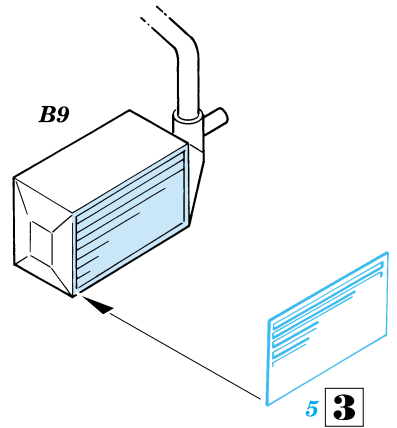

FE150

F4F Wildcat

eduard

1/72 scale detail set for Tamiya kit • sada detailů pro model Tamiya 1/48

použité barvy
used colors

- 1** BLACK
ČERNÁ
- 2** LEATHER
BARVA KŮ E
- 3** ALUMINIUM
HLINÍK
- 4** TAN
BÉ OVÁ
- 5** INTERIOR GREEN
INTERIEROVÁ ZELENÁ
- 6** CAMOUFLAGE COLOR
BARVA KAMUFLÁ E
- 7** RED
ČERVENÁ
- 8** NATURAL METAL COLOR
BARVA KOVU

- SYMMETRICAL ASSEMBLY
SYMETRICKÁ MONTÁ
- REMOVE
ODSTRANIT
- BEND
OHNOUT
- REPLACE
NAHRADIT
- GRIND
OBROUSIT
- OPTION
VOLBA

ORIGINAL KIT PARTS
PŮVODNÍ DÍLY STAVEBNICE

PHOTO-ETCHED PARTS
LEPTANÉ DÍLY

PARTS TO BE REMOVED
DÍLY K ODSTRANĚNÍ