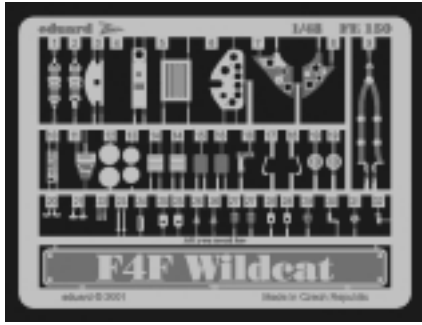

FE150

F4F Wildcat

eduard

1/72 scale detail set for Tamiya kit • sada detailů pro model Tamiya 1/48

použité barvy
used colors

- 1** BLACK
ČERNÁ
- 2** LEATHER
BARVA KŮ E
- 3** ALUMINIUM
HLINÍK
- 4** TAN
BÉ OVÁ
- 5** INTERIOR GREEN
INTERIEROVÁ ZELENÁ
- 6** CAMOUFLAGE COLOR
BARVA KAMUFLÁ E
- 7** RED
ČERVENÁ
- 8** NATURAL METAL COLOR
BARVA KOVU

- SYMMETRICAL ASSEMBLY
SYMETRICKÁ MONTÁ
- REMOVE
ODSTRANIT
- BEND
OHNOUT
- REPLACE
NAHRADIT
- GRIND
OBROUSIT
- OPTION
VOLBA

ORIGINAL KIT PARTS
PŮVODNÍ DÍLY STAVEBNICE

PHOTO-ETCHED PARTS
LEPTANÉ DÍLY

PARTS TO BE REMOVED
DÍLY K ODSTRANĚNÍ