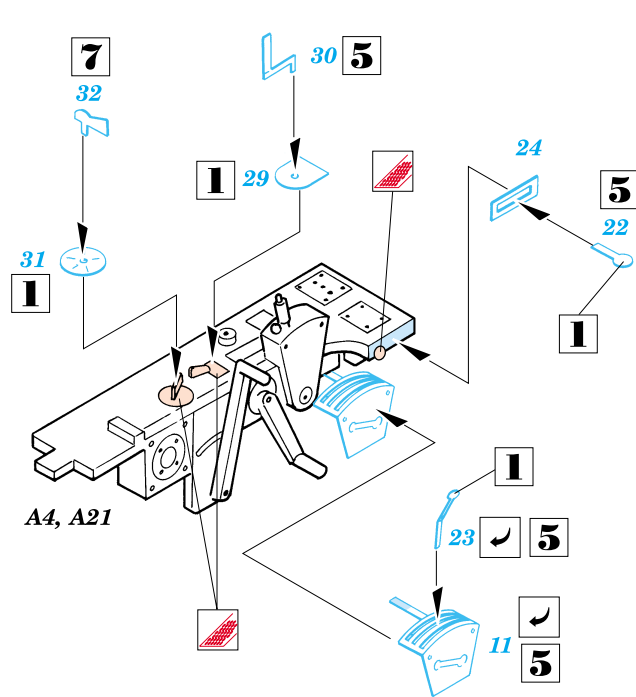

FE150

F4F Wildcat

eduard

1/72 scale detail set for Tamiya kit • sada detailů pro model Tamiya 1/48

použité barvy
used colors

- 1** BLACK
ČERNÁ
- 2** LEATHER
BARVA KŮ E
- 3** ALUMINIUM
HLINÍK
- 4** TAN
BÉ OVÁ
- 5** INTERIOR GREEN
INTERIEROVÁ ZELENÁ
- 6** CAMOUFLAGE COLOR
BARVA KAMUFLÁ E
- 7** RED
ČERVENÁ
- 8** NATURAL METAL COLOR
BARVA KOVU

- SYMMETRICAL ASSEMBLY
SYMETRICKÁ MONTÁ
- REMOVE
ODSTRANIT
- BEND
OHNOUT
- REPLACE
NAHRADIT
- GRIND
OBROUSIT
- OPTION
VOLBA

ORIGINAL KIT PARTS
PŮVODNÍ DÍLY STAVEBNICE

PHOTO-ETCHED PARTS
LEPTANÉ DÍLY

PARTS TO BE REMOVED
DÍLY K ODSTRANĚNÍ