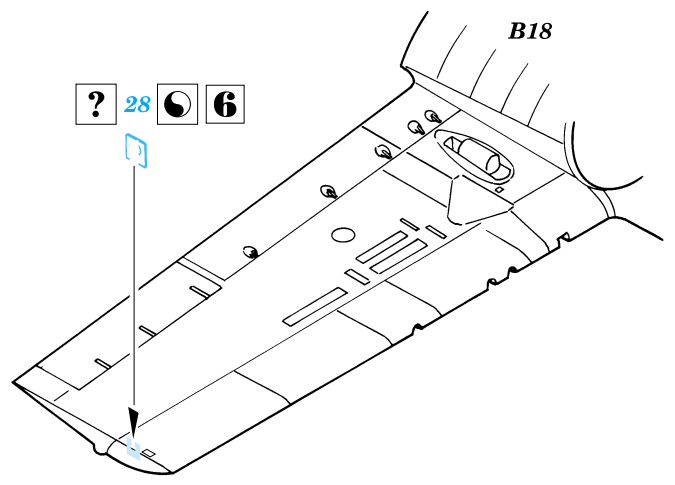

FE150

F4F Wildcat

eduard

1/72 scale detail set for Tamiya kit • sada detailů pro model Tamiya 1/48

použité barvy
used colors

- 1** BLACK
ČERNÁ
- 2** LEATHER
BARVA KŮ E
- 3** ALUMINIUM
HLINÍK
- 4** TAN
BÉ OVÁ
- 5** INTERIOR GREEN
INTERIEROVÁ ZELENÁ
- 6** CAMOUFLAGE COLOR
BARVA KAMUFLÁ E
- 7** RED
ČERVENÁ
- 8** NATURAL METAL COLOR
BARVA KOVU

- SYMMETRICAL ASSEMBLY
SYMETRICKÁ MONTÁ
- REMOVE
ODSTRANIT
- BEND
OHNOUT
- REPLACE
NAHRADIT
- GRIND
OBROUSIT
- OPTION
VOLBA

ORIGINAL KIT PARTS
PŮVODNÍ DÍLY STAVEBNICE

PHOTO-ETCHED PARTS
LEPTANÉ DÍLY

PARTS TO BE REMOVED
DÍLY K ODSTRANĚNÍ