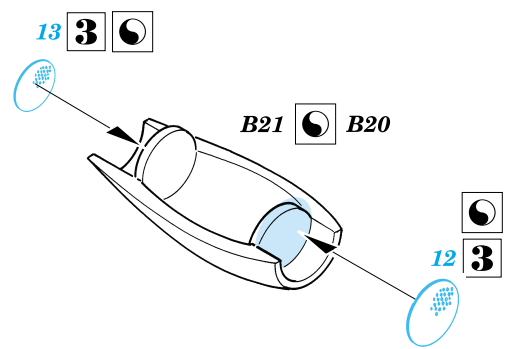

FE150

F4F Wildcat

eduard

1/72 scale detail set for Tamiya kit • sada detailů pro model Tamiya 1/48

použité barvy
used colors

- 1** BLACK
ČERNÁ
- 2** LEATHER
BARVA KŮ E
- 3** ALUMINIUM
HLINÍK
- 4** TAN
BÉ OVÁ
- 5** INTERIOR GREEN
INTERIEROVÁ ZELENÁ
- 6** CAMOUFLAGE COLOR
BARVA KAMUFLÁ E
- 7** RED
ČERVENÁ
- 8** NATURAL METAL COLOR
BARVA KOVU

- SYMMETRICAL ASSEMBLY
SYMETRICKÁ MONTÁ
- REMOVE
ODSTRANIT
- BEND
OHNOUT
- REPLACE
NAHRADIT
- GRIND
OBROUSIT
- OPTION
VOLBA

ORIGINAL KIT PARTS
PŮVODNÍ DÍLY STAVEBNICE

PHOTO-ETCHED PARTS
LEPTANÉ DÍLY

PARTS TO BE REMOVED
DÍLY K ODSTRANĚNÍ