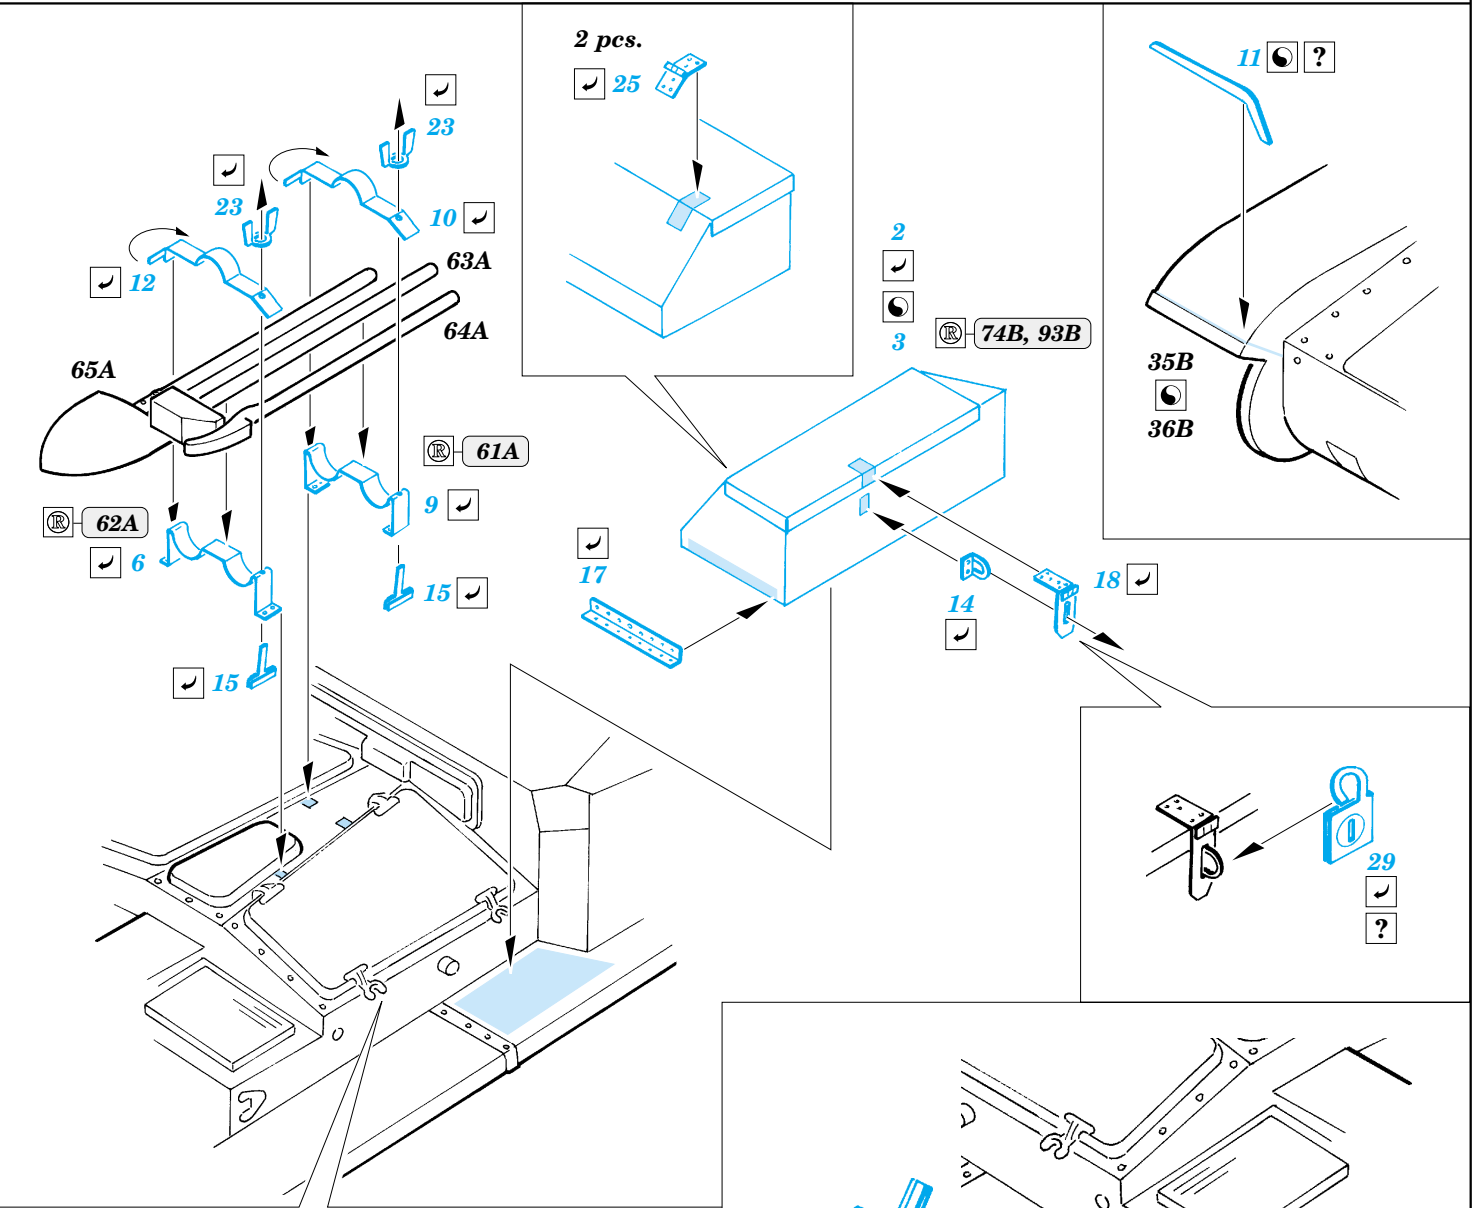

M-40/75 Semovente exterior

eduard

35 793

1/35 scale detail set for Italeri kit 6214 • sada detailů pro model 1/35 Italeri 6214

- ★ APPLY EXPRESS MASK AND PAINT BEFORE GLUING
POUŽIT EXPRESS MASK NABARVIT PŘED SLEPENÍM
- ☉ SYMMETRICAL ASSEMBLY
SYMETRICKÁ MONTÁŽ
- ✂ REMOVE
ODSTRANIT
- ☑ BEND
OHNOUT
- ☑ GRIND
OBROUSIT
- ☑ DRILL HOLE
VRTAT OTVOR
- ☑ ? OPTION
VOLBA
- ☑ ? REPLACE
NAHRADIT

ORIGINAL KIT PARTS
PŮVODNÍ DÍLY STAVEBNICE
 PHOTO-ETCHED PARTS
LEPTANÉ DÍLY
 PARTS TO BE REMOVED
DÍLY K ODSTRANĚNÍ
 FILL
TMELIT

REFERENCES:
Squadron/Signal Publ.: In Action #2039 - Italian Medium Tanks