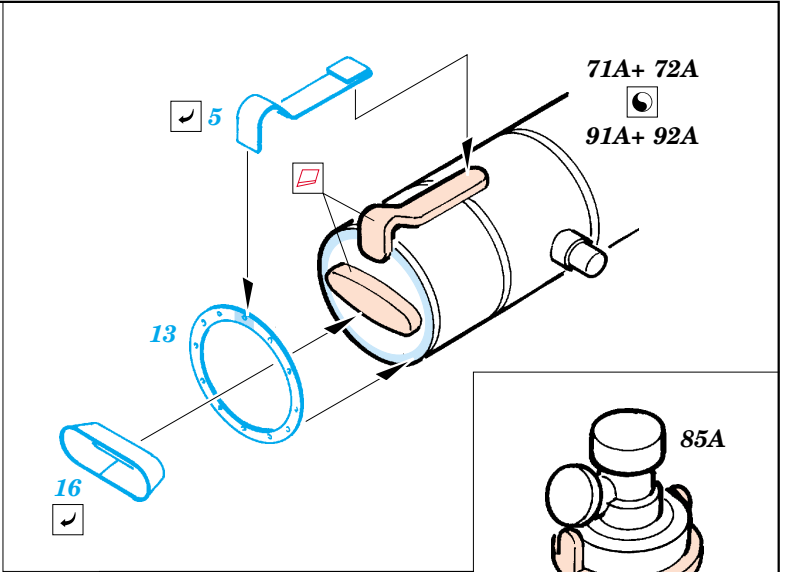

M-40/75 Semovente exterior

eduard

35 793

1/35 scale detail set for Italeri kit 6214 • sada detailů pro model 1/35 Italeri 6214

- ★ APPLY EXPRESS MASK AND PAINT BEFORE GLUING
POUŽIT EXPRESS MASK NABARVIT PŘED SLEPENÍM
- ☉ SYMMETRICAL ASSEMBLY
SYMETRICKÁ MONTÁŽ
- ✂ REMOVE
ODSTRANIT
- ☑ BEND
OHNOUT
- ☑ GRIND
OBROUSIT
- ☑ DRILL HOLE
VRTAT OTVOR
- ☑ ? OPTION
VOLBA
- ☑ ? REPLACE
NAHRADIT

ORIGINAL KIT PARTS
PŮVODNÍ DÍLY STAVEBNICE
 PHOTO-ETCHED PARTS
LEPTANÉ DÍLY
 PARTS TO BE REMOVED
DÍLY K ODSTRANĚNÍ
 FILL
TMELIT

REFERENCES:
Squadron/Signal Publ.: In Action #2039 - Italian Medium Tanks