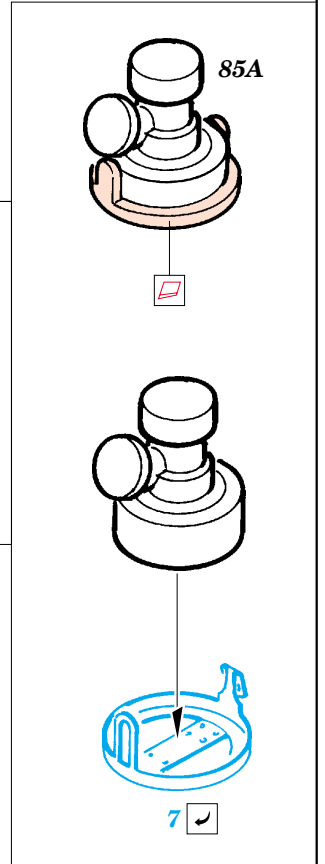

M-40/75 Semovente exterior

eduard

35 793

1/35 scale detail set for Italeri kit 6214 • sada detailů pro model 1/35 Italeri 6214

- ★ APPLY EXPRESS MASK AND PAINT BEFORE GLUING
POUŽIT EXPRESS MASK NABARVIT PŘED SLEPENÍM
- ☉ SYMMETRICAL ASSEMBLY
SYMETRICKÁ MONTÁŽ
- ✂ REMOVE
ODSTRANIT
- ☑ BEND
OHNOUT
- ☑ GRIND
OBROUSIT
- ☑ DRILL HOLE
VRTAT OTVOR
- ☑ ? OPTION
VOLBA
- ☑ ? REPLACE
NAHRADIT

ORIGINAL KIT PARTS
PŮVODNÍ DÍLY STAVEBNICE
 PHOTO-ETCHED PARTS
LEPTANÉ DÍLY
 PARTS TO BE REMOVED
DÍLY K ODSTRANĚNÍ
 FILL
TMELIT

REFERENCES:
Squadron/Signal Publ.: In Action #2039 - Italian Medium Tanks