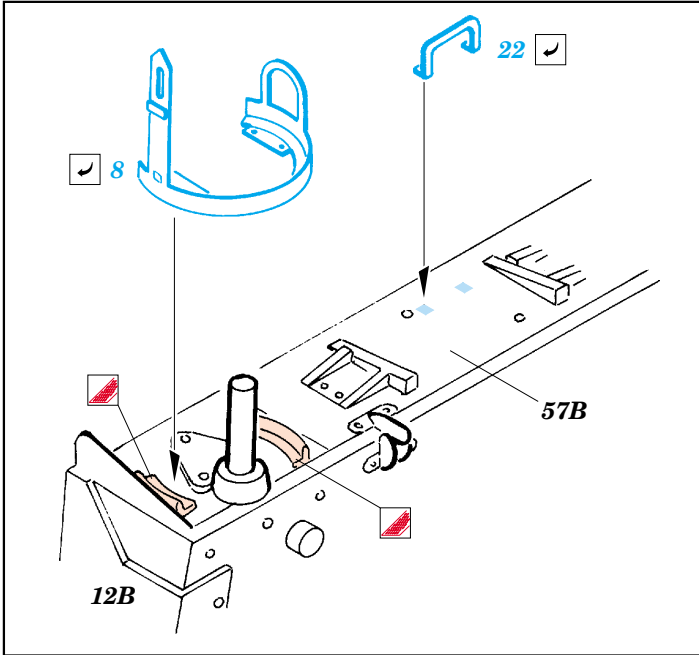

M-40/75 Semovente exterior

eduard

35 793

1/35 scale detail set for Italeri kit 6214 • sada detailů pro model 1/35 Italeri 6214

- ★ APPLY EXPRESS MASK AND PAINT BEFORE GLUING
POUŽIT EXPRESS MASK NABARVIT PŘED SLEPENÍM
- ☉ SYMMETRICAL ASSEMBLY
SYMETRICKÁ MONTÁŽ
- ✂ REMOVE
ODSTRANIT
- ☑ BEND
OHNOUT
- ☑ GRIND
OBROUSIT
- ☑ DRILL HOLE
VRTAT OTVOR
- ☑ ? OPTION
VOLBA
- ☑ ? REPLACE
NAHRADIT

ORIGINAL KIT PARTS
PŮVODNÍ DÍLY STAVEBNICE
 PHOTO-ETCHED PARTS
LEPTANÉ DÍLY
 PARTS TO BE REMOVED
DÍLY K ODSTRANĚNÍ
 FILL
TMELIT

REFERENCES:
Squadron/Signal Publ.: In Action #2039 - Italian Medium Tanks