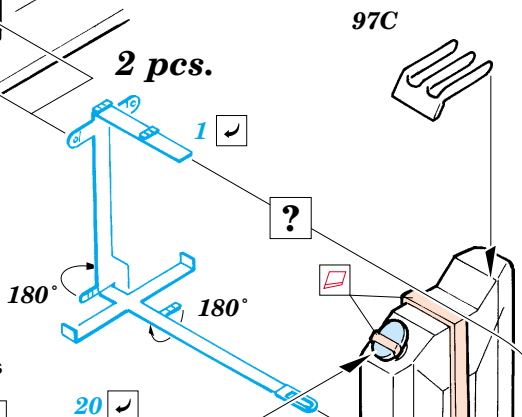

M-40/75 Semovente exterior

eduard

35 793

1/35 scale detail set for Italeri kit 6214 • sada detailů pro model 1/35 Italeri 6214

- ★ APPLY EXPRESS MASK AND PAINT BEFORE GLUING
POUŽIT EXPRESS MASK NABARVIT PŘED SLEPENÍM
- ☉ SYMMETRICAL ASSEMBLY
SYMETRICKÁ MONTÁŽ
- ✂ REMOVE
ODSTRANIT
- ☑ BEND
OHNOUT
- ☑ GRIND
OBROUSIT
- ☑ DRILL HOLE
VRTAT OTVOR
- ☑ ? OPTION
VOLBA
- ☑ ? REPLACE
NAHRADIT

ORIGINAL KIT PARTS
PŮVODNÍ DÍLY STAVEBNICE
 PHOTO-ETCHED PARTS
LEPTANÉ DÍLY
 PARTS TO BE REMOVED
DÍLY K ODSTRANĚNÍ
 FILL
TMELIT

REFERENCES:
Squadron/Signal Publ.: In Action #2039 - Italian Medium Tanks