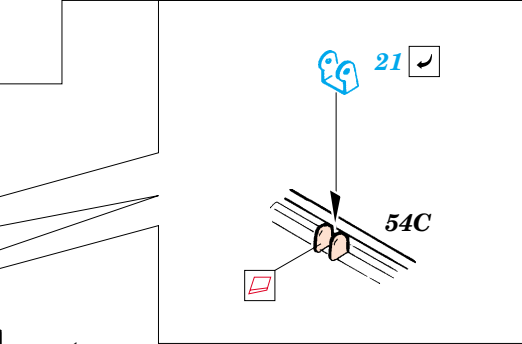

M-40/75 Semovente exterior

eduard

35 793

1/35 scale detail set for Italeri kit 6214 • sada detailů pro model 1/35 Italeri 6214

- ★ APPLY EXPRESS MASK AND PAINT BEFORE GLUING
POUŽIT EXPRESS MASK NABARVIT PŘED SLEPENÍM
- ☉ SYMMETRICAL ASSEMBLY
SYMETRICKÁ MONTÁŽ
- ✂ REMOVE
ODSTRANIT
- ☑ BEND
OHNOUT
- ☑ GRIND
OBROUSIT
- ☑ DRILL HOLE
VRTAT OTVOR
- ☑ ? OPTION
VOLBA
- ☑ ? REPLACE
NAHRADIT

ORIGINAL KIT PARTS
PŮVODNÍ DÍLY STAVEBNICE
 PHOTO-ETCHED PARTS
LEPTANÉ DÍLY
 PARTS TO BE REMOVED
DÍLY K ODSTRANĚNÍ
 FILL
TMELIT

REFERENCES:
Squadron/Signal Publ.: In Action #2039 - Italian Medium Tanks