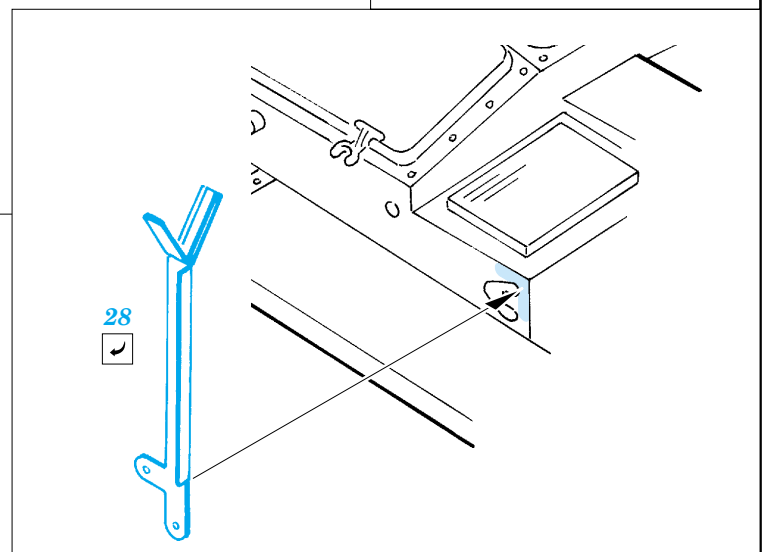

M-40/75 Semovente exterior

eduard

35 793

1/35 scale detail set for Italeri kit 6214 • sada detailů pro model 1/35 Italeri 6214

- ★ APPLY EXPRESS MASK AND PAINT BEFORE GLUING
POUŽIT EXPRESS MASK NABARVIT PŘED SLEPENÍM
- ☉ SYMMETRICAL ASSEMBLY
SYMETRICKÁ MONTÁŽ
- ✂ REMOVE
ODSTRANIT
- ☑ BEND
OHNOUT
- ☑ GRIND
OBROUSIT
- ☑ DRILL HOLE
VRTAT OTVOR
- ☑ ? OPTION
VOLBA
- ☑ ? REPLACE
NAHRADIT

ORIGINAL KIT PARTS
PŮVODNÍ DÍLY STAVEBNICE
 PHOTO-ETCHED PARTS
LEPTANÉ DÍLY
 PARTS TO BE REMOVED
DÍLY K ODSTRANĚNÍ
 FILL
TMELIT

REFERENCES:
Squadron/Signal Publ.: In Action #2039 - Italian Medium Tanks