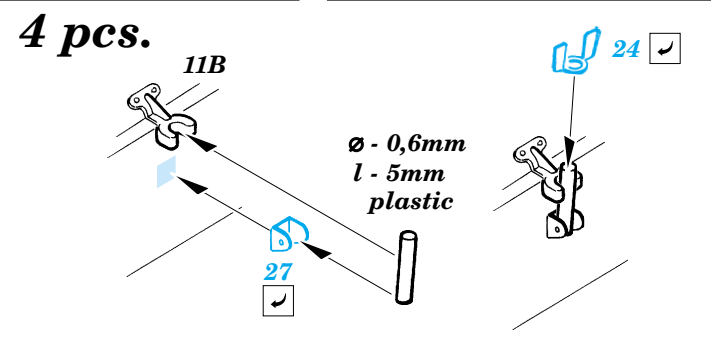

M-40/75 Semovente exterior

eduard

35 793

1/35 scale detail set for Italeri kit 6214 • sada detailů pro model 1/35 Italeri 6214

- ★ APPLY EXPRESS MASK AND PAINT BEFORE GLUING
POUŽIT EXPRESS MASK NABARVIT PŘED SLEPENÍM
- ☉ SYMMETRICAL ASSEMBLY
SYMETRICKÁ MONTÁŽ
- ✂ REMOVE
ODSTRANIT
- ☑ BEND
OHNOUT
- ☑ GRIND
OBROUSIT
- ☑ DRILL HOLE
VRTAT OTVOR
- ☑ ? OPTION
VOLBA
- ☑ ? REPLACE
NAHRADIT

ORIGINAL KIT PARTS
PŮVODNÍ DÍLY STAVEBNICE
 PHOTO-ETCHED PARTS
LEPTANÉ DÍLY
 PARTS TO BE REMOVED
DÍLY K ODSTRANĚNÍ
 FILL
TMELIT

REFERENCES:
Squadron/Signal Publ.: In Action #2039 - Italian Medium Tanks