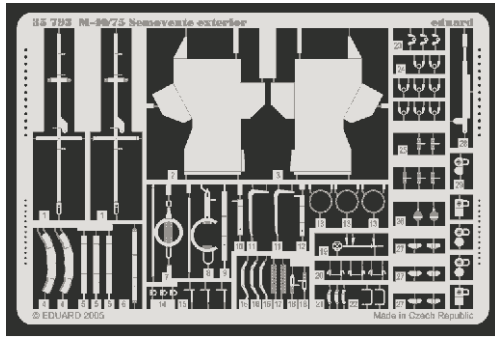

M-40/75 Semovente exterior

eduard

35 793

1/35 scale detail set for Italeri kit 6214 • sada detailů pro model 1/35 Italeri 6214

- ★ APPLY EXPRESS MASK AND PAINT BEFORE GLUING
POUŽIT EXPRESS MASK NABARVIT PŘED SLEPENÍM
- ☉ SYMMETRICAL ASSEMBLY
SYMETRICKÁ MONTÁŽ
- ✂ REMOVE
ODSTRANIT
- ☑ BEND
OHNOUT
- ☑ GRIND
OBROUSIT
- ☑ DRILL HOLE
VRTAT OTVOR
- ☑ ? OPTION
VOLBA
- ☑ ? REPLACE
NAHRADIT

ORIGINAL KIT PARTS
PŮVODNÍ DÍLY STAVEBNICE
 PHOTO-ETCHED PARTS
LEPTANÉ DÍLY
 PARTS TO BE REMOVED
DÍLY K ODSTRANĚNÍ
 FILL
TMELIT

REFERENCES:
Squadron/Signal Publ.: In Action #2039 - Italian Medium Tanks