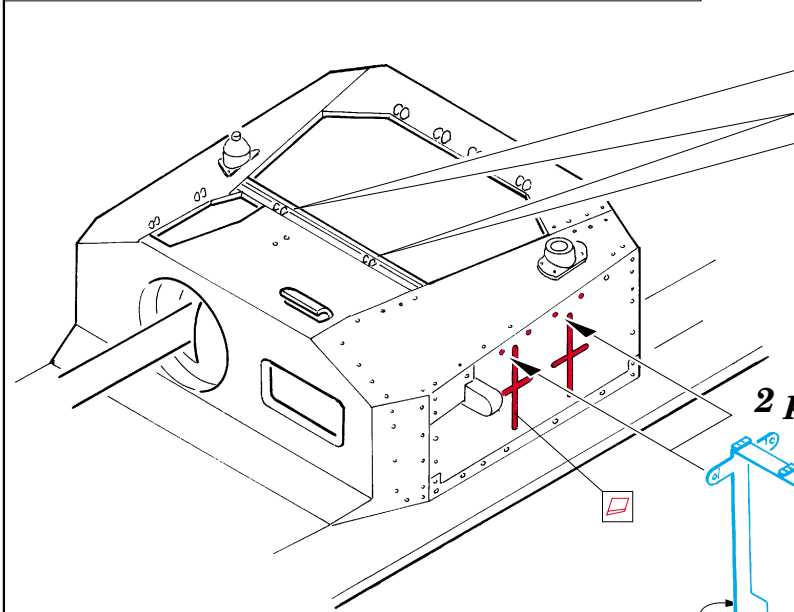

M-40/75 Semovente exterior

eduard

35 793

1/35 scale detail set for Italeri kit 6214 • sada detailů pro model 1/35 Italeri 6214

- ★ APPLY EXPRESS MASK AND PAINT BEFORE GLUING
POUŽIT EXPRESS MASK NABARVIT PŘED SLEPENÍM
- ☉ SYMMETRICAL ASSEMBLY
SYMETRICKÁ MONTÁŽ
- ✂ REMOVE
ODSTRANIT
- ☑ BEND
OHNOUT
- ☑ GRIND
OBROUSIT
- ☑ DRILL HOLE
VRTAT OTVOR
- ☑ ? OPTION
VOLBA
- ☑ ? REPLACE
NAHRADIT

ORIGINAL KIT PARTS
PŮVODNÍ DÍLY STAVEBNICE
 PHOTO-ETCHED PARTS
LEPTANÉ DÍLY
 PARTS TO BE REMOVED
DÍLY K ODSTRANĚNÍ
 FILL
TMELIT

REFERENCES:
Squadron/Signal Publ.: In Action #2039 - Italian Medium Tanks