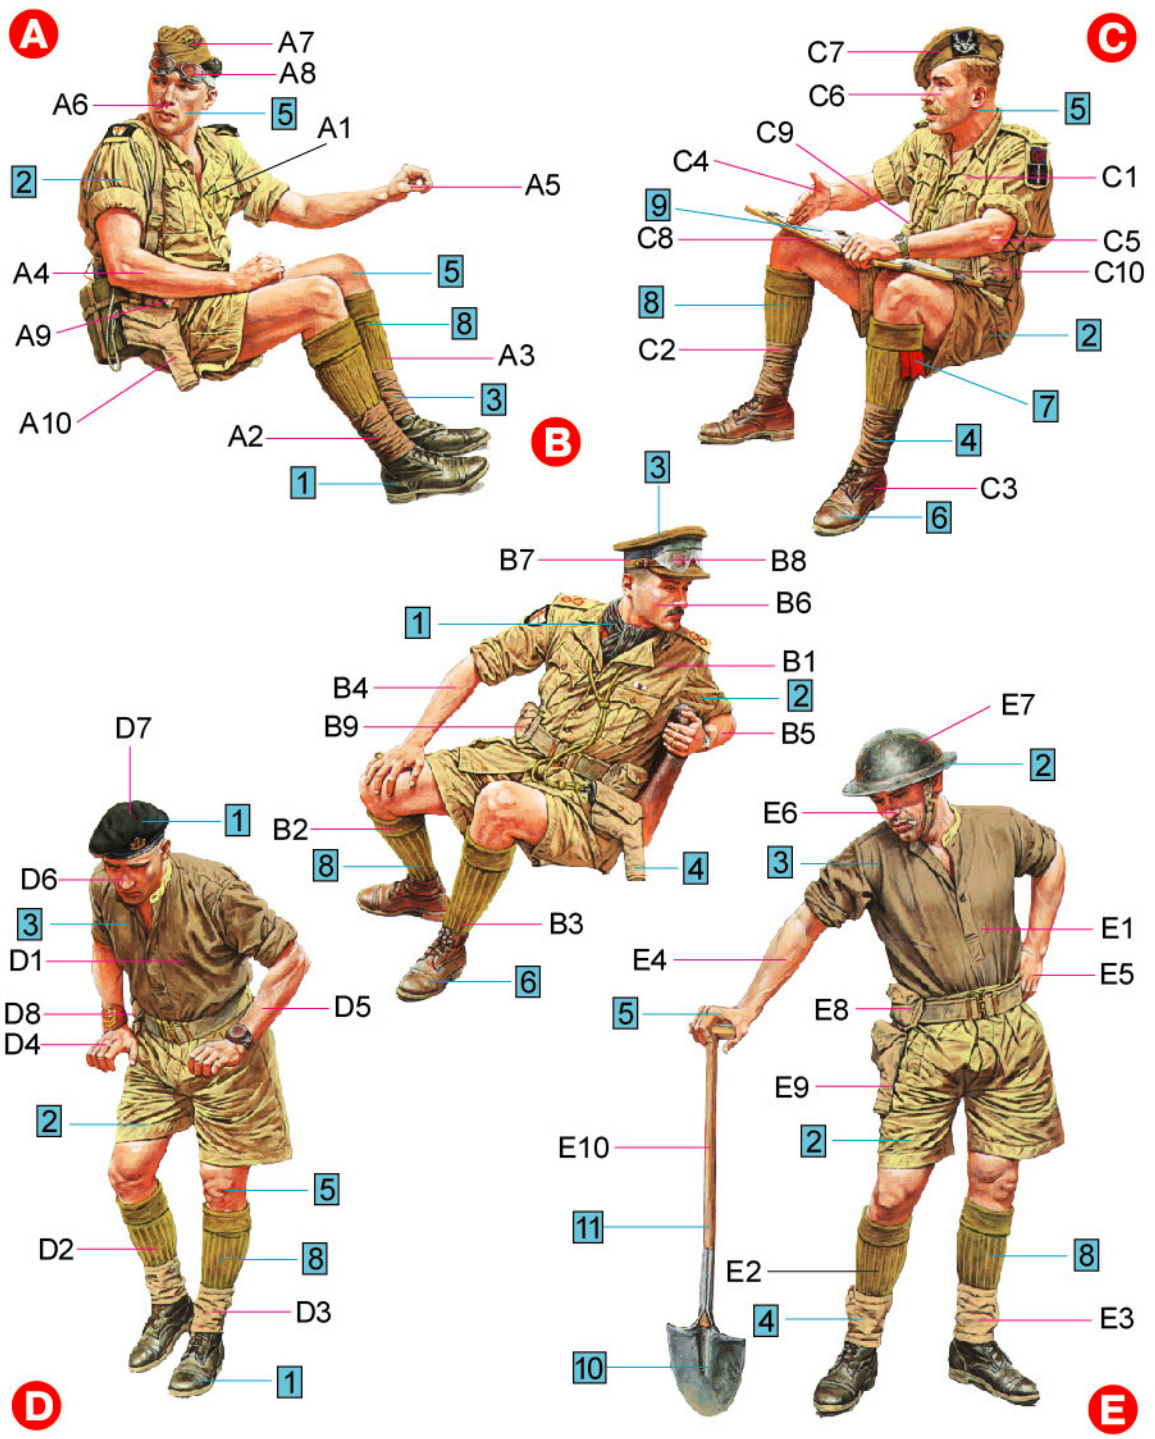

# BRITISH JEEP CREW

Nº	Vallejo	TESTORS	TAMIYA	HUMBROL	REVELL	Mr. Color	Color	Цвет
1	950	1749	XF1	33	8	33	Black	Черный
2	923	1742	XF60	81	16	39	Khaki	Хаки
3	882	1702	XF49	83	86	55	Dark Green	Темный Хаки
4	821	1533	XF57	93	89	10	Light Brown	Светло-коричневый
5	815	1516	XF15	61	35	51	Skintone	Телесный
6	825	1701	XF10	186	81	133	Brown	Коричневый
7	817	1550	XF7	60	36	3	Red	Красный
8	881	1711	XF4	86	45	27	Yellow Green	Желто-Зеленый
9	951	1768	XF2	34	5	62	White	Белый
10	863	1405	X10	53	91	104	Gun Metal	Железо
11	913	1735	XF60	84	88	43	Wood	Древесный

# BRITISH JEEP CREW