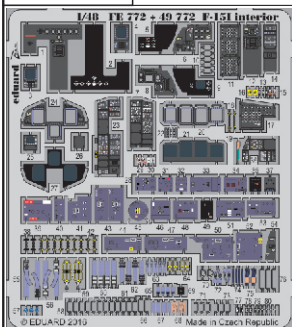

F-15I interior

eduard

FE772

detail set for 1/48 GREAT WALL HOBBY No. L4816 kit • sada detailů pro stavebnici 1/48 GREAT WALL HOBBY No. L4816

- APPLY EXPRESS MASK AND PAINT BEFORE GLUING
POUŽIT EXPRESS MASK NABARVIT PŘED SLEPENÍM
- SYMMETRICAL ASSEMBLY
SYMETRICKÁ MONTÁŽ
- REMOVE
ODSTRANIT
- GRIND
OBROUSIT
- DRILL HOLE
VRTAT OTVOR
- BEND
OHNOUT
- OPTION
VOLBA
- REPLACE
NAHRADIT
- 1** COLORED ETCHED PARTS
LEPTANÉ BAREVNÉ DÍLY
- 1** ETCHED PARTS
LEPTANÉ NEBAREVNÉ DÍLY
- 1** ORIGINAL KIT PARTS
PŮVODNÍ DÍLY STAVEBNICE

ORIGINAL KIT PARTS
PŮVODNÍ DÍLY STAVEBNICE

PHOTO-ETCHED PARTS
LEPTANÉ DÍLY

PARTS TO BE REMOVED
DÍLY K ODSTRANĚNÍ

FILL
TMELIT