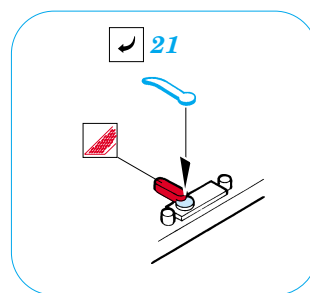

M-3 Scout Car canvas top

eduard

35 817

1/35 scale detail set for ZVEZDA kit • sada detailů pro model 1/35 ZVEZDA

film

print

- APPLY EXPRESS MASK AND PAINT BEFORE GLUING
POUŽIT EXPRESS MASK NABARVIT PŘED SLEPENÍM
- SYMMETRICAL ASSEMBLY
SYMETRICKÁ MONTÁŽ
- REMOVE
ODSTRANIT
- GRIND
OBROUSIT
- DRILL HOLE
VRTAT OTVOR
- BEND
OHNOUT
- OPTION
VOLBA
- REPLACE
NAHRADIT

- ORIGINAL KIT PARTS
PŮVODNÍ DÍLY STAVEBNICE
- PHOTO-ETCHED PARTS
LEPTANÉ DÍLY
- PARTS TO BE REMOVED
DÍLY K ODSTRANĚNÍ
- FILL
TMELIT

REFERENCES:

TANK TRANSPORTERS OF WORLD WAR II.....ALIED -AXIS