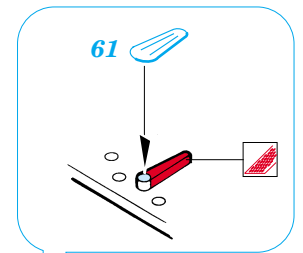

M-3 Scout Car canvas top

eduard

35 817

1/35 scale detail set for ZVEZDA kit • sada detailů pro model 1/35 ZVEZDA

film

print

- APPLY EXPRESS MASK AND PAINT BEFORE GLUING
POUŽIT EXPRESS MASK NABARVIT PŘED SLEPENÍM
- SYMMETRICAL ASSEMBLY
SYMETRICKÁ MONTÁŽ
- REMOVE
ODSTRANIT
- GRIND
OBROUSIT
- DRILL HOLE
VRTAT OTVOR
- BEND
OHNOUT
- OPTION
VOLBA
- REPLACE
NAHRADIT

- ORIGINAL KIT PARTS
PŮVODNÍ DÍLY STAVEBNICE
- PHOTO-ETCHED PARTS
LEPTANÉ DÍLY
- PARTS TO BE REMOVED
DÍLY K ODSTRANĚNÍ
- FILL
TMELIT

REFERENCES:

TANK TRANSPORTERS OF WORLD WAR II.....ALIED -AXIS