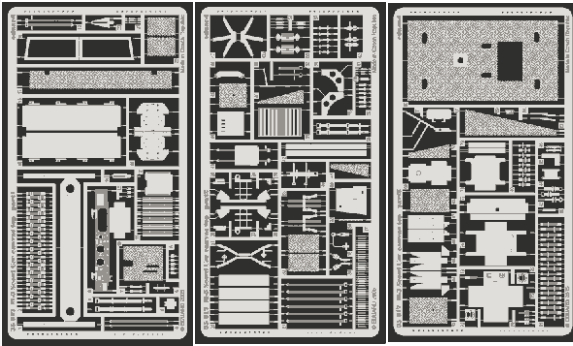

M-3 Scout Car canvas top

eduard

35 817

1/35 scale detail set for ZVEZDA kit • sada detailů pro model 1/35 ZVEZDA

film

print

- APPLY EXPRESS MASK AND PAINT BEFORE GLUING
POUŽIT EXPRESS MASK NABARVIT PŘED SLEPENÍM
- SYMMETRICAL ASSEMBLY
SYMETRICKÁ MONTÁŽ
- REMOVE
ODSTRANIT
- GRIND
OBROUSIT
- DRILL HOLE
VRTAT OTVOR
- BEND
OHNOUT
- OPTION
VOLBA
- REPLACE
NAHRADIT

- ORIGINAL KIT PARTS
PŮVODNÍ DÍLY STAVEBNICE
- PHOTO-ETCHED PARTS
LEPTANÉ DÍLY
- PARTS TO BE REMOVED
DÍLY K ODSTRANĚNÍ
- FILL
TMELIT

REFERENCES:

TANK TRANSPORTERS OF WORLD WAR II.....ALIED -AXIS