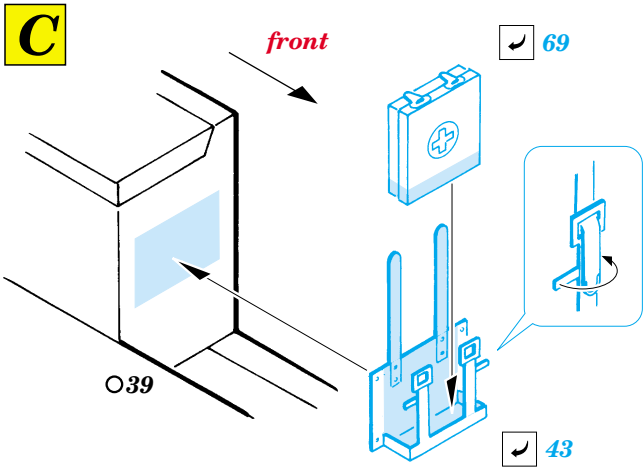

M-3 Scout Car canvas top

eduard

35 817

1/35 scale detail set for ZVEZDA kit • sada detailů pro model 1/35 ZVEZDA

film

print

- APPLY EXPRESS MASK AND PAINT BEFORE GLUING
POUŽIT EXPRESS MASK NABARVIT PŘED SLEPENÍM
- SYMMETRICAL ASSEMBLY
SYMETRICKÁ MONTÁŽ
- REMOVE
ODSTRANIT
- GRIND
OBROUSIT
- DRILL HOLE
VRTAT OTVOR
- BEND
OHNOUT
- OPTION
VOLBA
- REPLACE
NAHRADIT

- ORIGINAL KIT PARTS
PŮVODNÍ DÍLY STAVEBNICE
- PHOTO-ETCHED PARTS
LEPTANÉ DÍLY
- PARTS TO BE REMOVED
DÍLY K ODSTRANĚNÍ
- FILL
TMELIT

REFERENCES:

TANK TRANSPORTERS OF WORLD WAR II.....ALIED -AXIS