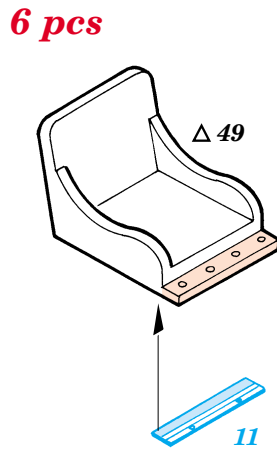

M-3 Scout Car canvas top

eduard

35 817

1/35 scale detail set for ZVEZDA kit • sada detailů pro model 1/35 ZVEZDA

film

print

- APPLY EXPRESS MASK AND PAINT BEFORE GLUING
POUŽIT EXPRESS MASK NABARVIT PŘED SLEPENÍM
- SYMMETRICAL ASSEMBLY
SYMETRICKÁ MONTÁŽ
- REMOVE
ODSTRANIT
- GRIND
OBROUSIT
- DRILL HOLE
VRTAT OTVOR
- BEND
OHNOUT
- OPTION
VOLBA
- REPLACE
NAHRADIT

- ORIGINAL KIT PARTS
PŮVODNÍ DÍLY STAVEBNICE
- PHOTO-ETCHED PARTS
LEPTANÉ DÍLY
- PARTS TO BE REMOVED
DÍLY K ODSTRANĚNÍ
- FILL
TMELIT

REFERENCES:

TANK TRANSPORTERS OF WORLD WAR II.....ALIED -AXIS