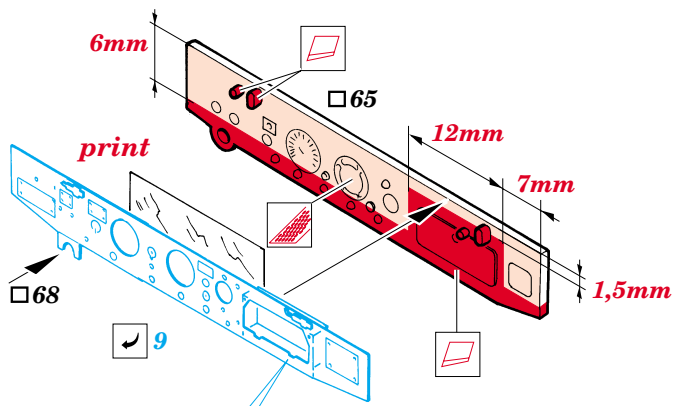

M-3 Scout Car canvas top

eduard

35 817

1/35 scale detail set for ZVEZDA kit • sada detailů pro model 1/35 ZVEZDA

film

print

- APPLY EXPRESS MASK AND PAINT BEFORE GLUING
POUŽIT EXPRESS MASK NABARVIT PŘED SLEPENÍM
- SYMMETRICAL ASSEMBLY
SYMETRICKÁ MONTÁŽ
- REMOVE
ODSTRANIT
- GRIND
OBROUSIT
- DRILL HOLE
VRTAT OTVOR
- BEND
OHNOUT
- OPTION
VOLBA
- REPLACE
NAHRADIT

- ORIGINAL KIT PARTS
PŮVODNÍ DÍLY STAVEBNICE
- PHOTO-ETCHED PARTS
LEPTANÉ DÍLY
- PARTS TO BE REMOVED
DÍLY K ODSTRANĚNÍ
- FILL
TMELIT

REFERENCES:

TANK TRANSPORTERS OF WORLD WAR II.....ALIED -AXIS