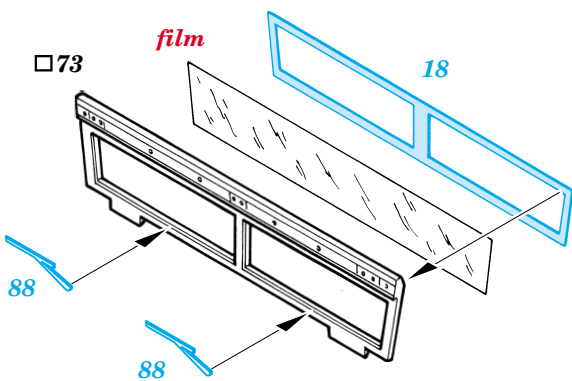

M-3 Scout Car canvas top

eduard

35 817

1/35 scale detail set for ZVEZDA kit • sada detailů pro model 1/35 ZVEZDA

film

print

- APPLY EXPRESS MASK AND PAINT BEFORE GLUING
POUŽIT EXPRESS MASK NABARVIT PŘED SLEPENÍM
- SYMMETRICAL ASSEMBLY
SYMETRICKÁ MONTÁŽ
- REMOVE
ODSTRANIT
- GRIND
OBROUSIT
- DRILL HOLE
VRTAT OTVOR
- BEND
OHNOUT
- OPTION
VOLBA
- REPLACE
NAHRADIT

- ORIGINAL KIT PARTS
PŮVODNÍ DÍLY STAVEBNICE
- PHOTO-ETCHED PARTS
LEPTANÉ DÍLY
- PARTS TO BE REMOVED
DÍLY K ODSTRANĚNÍ
- FILL
TMELIT

REFERENCES:

TANK TRANSPORTERS OF WORLD WAR II.....ALIED -AXIS