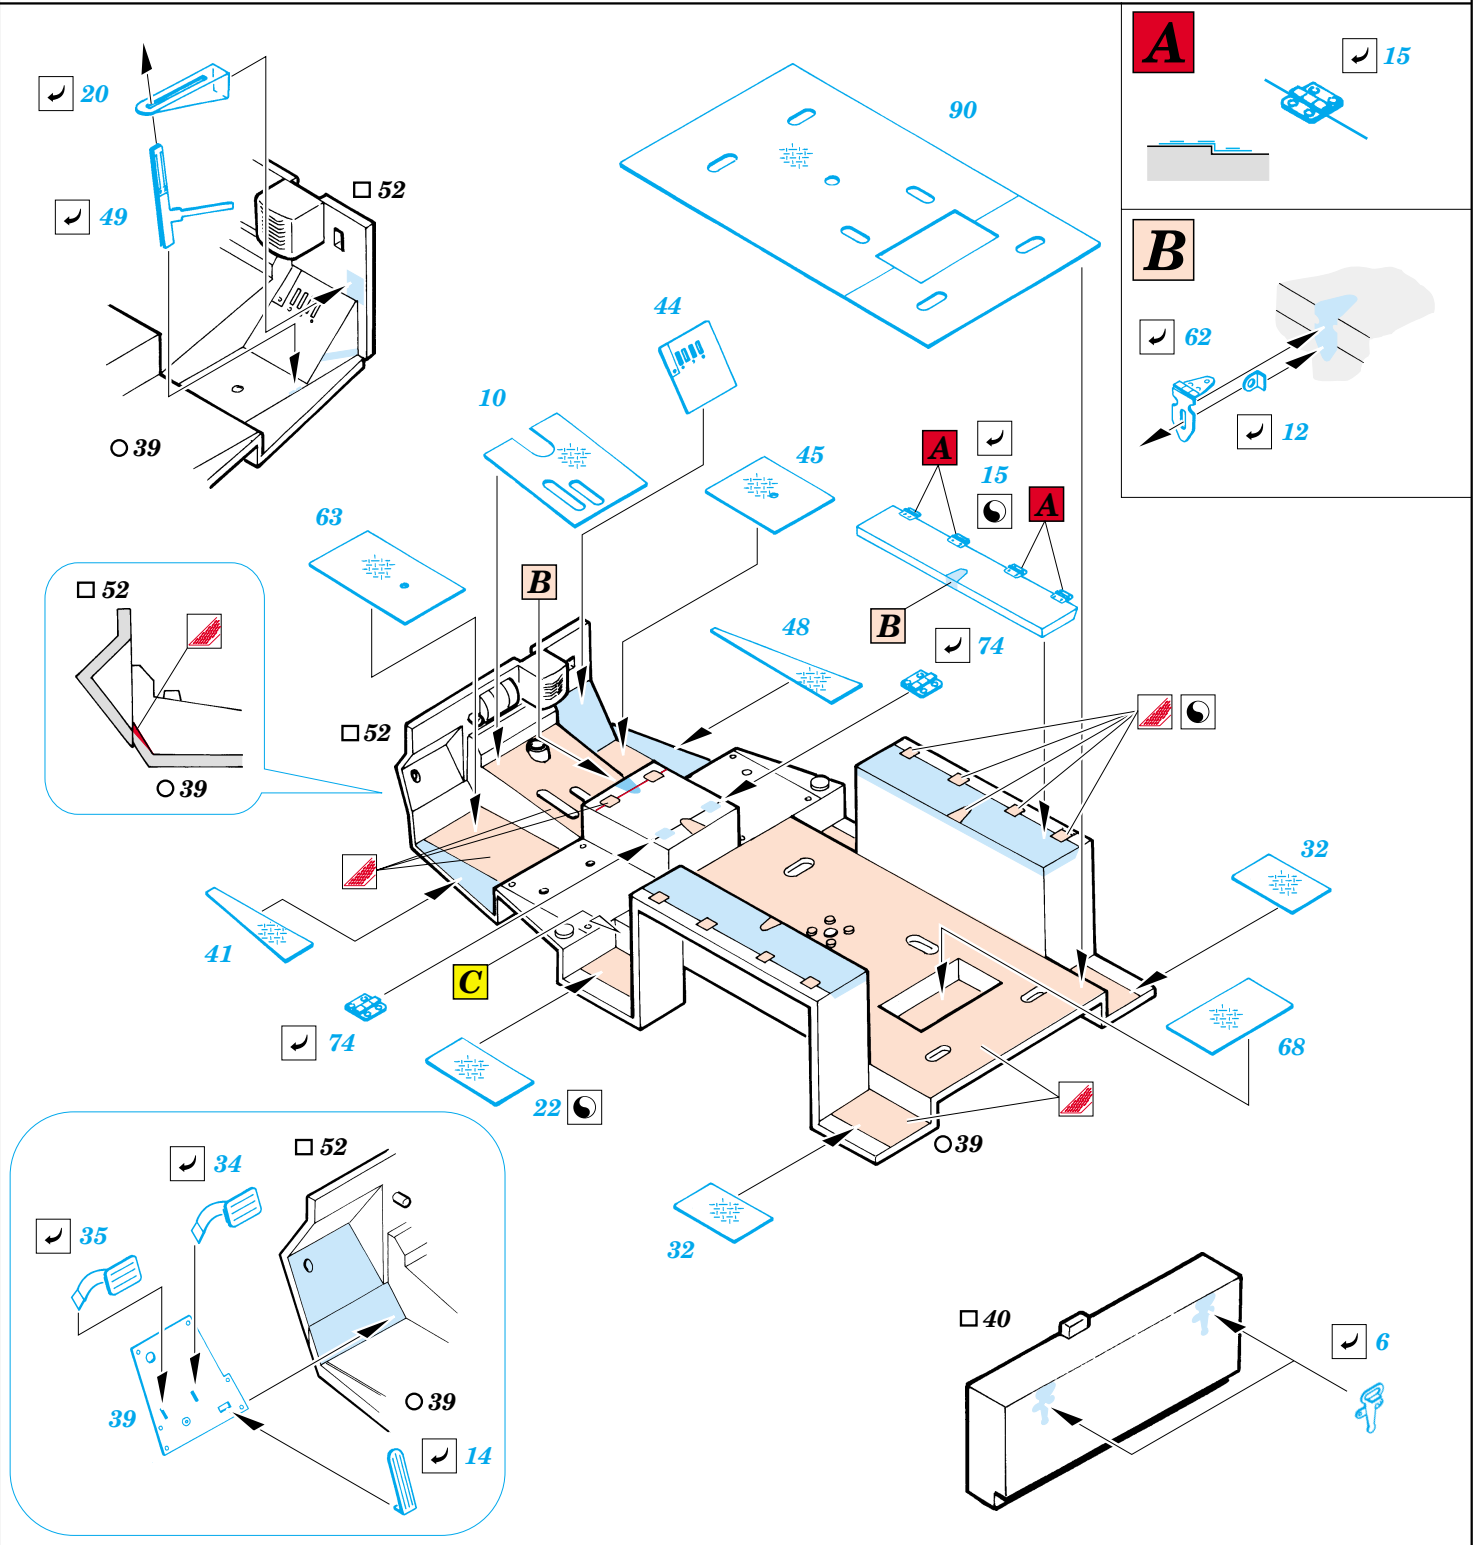

M-3 Scout Car canvas top

eduard

35 817

1/35 scale detail set for ZVEZDA kit • sada detailů pro model 1/35 ZVEZDA

film

print

- APPLY EXPRESS MASK AND PAINT BEFORE GLUING
POUŽIT EXPRESS MASK NABARVIT PŘED SLEPENÍM
- SYMMETRICAL ASSEMBLY
SYMETRICKÁ MONTÁŽ
- REMOVE
ODSTRANIT
- GRIND
OBROUSIT
- DRILL HOLE
VRTAT OTVOR
- BEND
OHNOUT
- OPTION
VOLBA
- REPLACE
NAHRADIT

- ORIGINAL KIT PARTS
PŮVODNÍ DÍLY STAVEBNICE
- PHOTO-ETCHED PARTS
LEPTANÉ DÍLY
- PARTS TO BE REMOVED
DÍLY K ODSTRANĚNÍ
- FILL
TMELIT

REFERENCES:

TANK TRANSPORTERS OF WORLD WAR II.....ALIED -AXIS