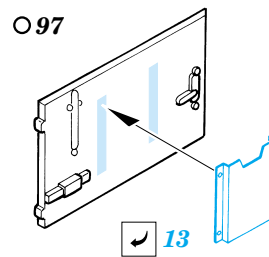

M-3 Scout Car canvas top

eduard

35 817

1/35 scale detail set for ZVEZDA kit • sada detailů pro model 1/35 ZVEZDA

film

print

- APPLY EXPRESS MASK AND PAINT BEFORE GLUING
POUŽIT EXPRESS MASK NABARVIT PŘED SLEPENÍM
- SYMMETRICAL ASSEMBLY
SYMETRICKÁ MONTÁŽ
- REMOVE
ODSTRANIT
- GRIND
OBROUSIT
- DRILL HOLE
VRTAT OTVOR
- BEND
OHNOUT
- OPTION
VOLBA
- REPLACE
NAHRADIT

- ORIGINAL KIT PARTS
PŮVODNÍ DÍLY STAVEBNICE
- PHOTO-ETCHED PARTS
LEPTANÉ DÍLY
- PARTS TO BE REMOVED
DÍLY K ODSTRANĚNÍ
- FILL
TMELIT

REFERENCES:

TANK TRANSPORTERS OF WORLD WAR II.....ALIED -AXIS