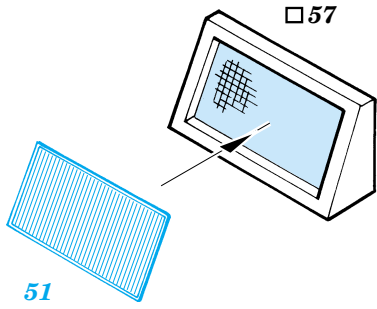

M-3 Scout Car canvas top

eduard

35 817

1/35 scale detail set for ZVEZDA kit • sada detailů pro model 1/35 ZVEZDA

film

print

- APPLY EXPRESS MASK AND PAINT BEFORE GLUING
POUŽIT EXPRESS MASK NABARVIT PŘED SLEPENÍM
- SYMMETRICAL ASSEMBLY
SYMETRICKÁ MONTÁŽ
- REMOVE
ODSTRANIT
- GRIND
OBROUSIT
- DRILL HOLE
VRTAT OTVOR
- BEND
OHNOUT
- OPTION
VOLBA
- REPLACE
NAHRADIT

- ORIGINAL KIT PARTS
PŮVODNÍ DÍLY STAVEBNICE
- PHOTO-ETCHED PARTS
LEPTANÉ DÍLY
- PARTS TO BE REMOVED
DÍLY K ODSTRANĚNÍ
- FILL
TMELIT

REFERENCES:

TANK TRANSPORTERS OF WORLD WAR II.....ALIED -AXIS