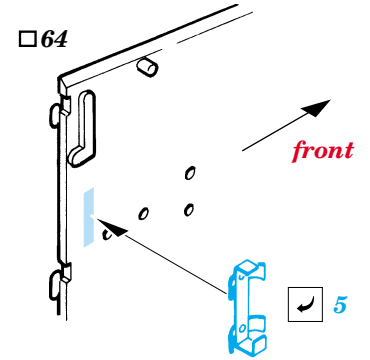

M-3 Scout Car canvas top

eduard

35 817

1/35 scale detail set for ZVEZDA kit • sada detailů pro model 1/35 ZVEZDA

film

print

- APPLY EXPRESS MASK AND PAINT BEFORE GLUING
POUŽIT EXPRESS MASK NABARVIT PŘED SLEPENÍM
- SYMMETRICAL ASSEMBLY
SYMETRICKÁ MONTÁŽ
- REMOVE
ODSTRANIT
- GRIND
OBROUSIT
- DRILL HOLE
VRTAT OTVOR
- BEND
OHNOUT
- OPTION
VOLBA
- REPLACE
NAHRADIT

- ORIGINAL KIT PARTS
PŮVODNÍ DÍLY STAVEBNICE
- PHOTO-ETCHED PARTS
LEPTANÉ DÍLY
- PARTS TO BE REMOVED
DÍLY K ODSTRANĚNÍ
- FILL
TMELIT

REFERENCES:

TANK TRANSPORTERS OF WORLD WAR II.....ALIED -AXIS