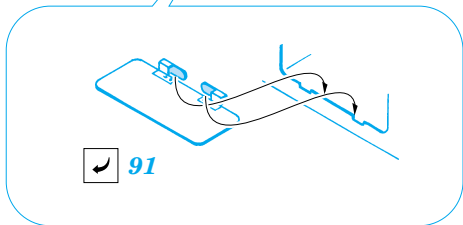

M-3 Scout Car canvas top

eduard

35 817

1/35 scale detail set for ZVEZDA kit • sada detailů pro model 1/35 ZVEZDA

film

print

- APPLY EXPRESS MASK AND PAINT BEFORE GLUING
POUŽIT EXPRESS MASK NABARVIT PŘED SLEPENÍM
- SYMMETRICAL ASSEMBLY
SYMETRICKÁ MONTÁŽ
- REMOVE
ODSTRANIT
- GRIND
OBROUSIT
- DRILL HOLE
VRTAT OTVOR
- BEND
OHNOUT
- OPTION
VOLBA
- REPLACE
NAHRADIT

- ORIGINAL KIT PARTS
PŮVODNÍ DÍLY STAVEBNICE
- PHOTO-ETCHED PARTS
LEPTANÉ DÍLY
- PARTS TO BE REMOVED
DÍLY K ODSTRANĚNÍ
- FILL
TMELIT

REFERENCES:

TANK TRANSPORTERS OF WORLD WAR II.....ALIED -AXIS