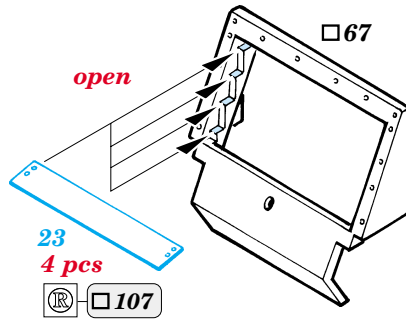

M-3 Scout Car canvas top

eduard

35 817

1/35 scale detail set for ZVEZDA kit • sada detailů pro model 1/35 ZVEZDA

film

print

- APPLY EXPRESS MASK AND PAINT BEFORE GLUING
POUŽIT EXPRESS MASK NABARVIT PŘED SLEPENÍM
- SYMMETRICAL ASSEMBLY
SYMETRICKÁ MONTÁŽ
- REMOVE
ODSTRANIT
- GRIND
OBROUSIT
- DRILL HOLE
VRTAT OTVOR
- BEND
OHNOUT
- OPTION
VOLBA
- REPLACE
NAHRADIT

- ORIGINAL KIT PARTS
PŮVODNÍ DÍLY STAVEBNICE
- PHOTO-ETCHED PARTS
LEPTANÉ DÍLY
- PARTS TO BE REMOVED
DÍLY K ODSTRANĚNÍ
- FILL
TMELIT

REFERENCES:

TANK TRANSPORTERS OF WORLD WAR II.....ALIED -AXIS