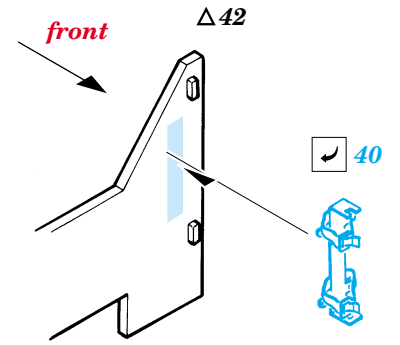

M-3 Scout Car canvas top

eduard

35 817

1/35 scale detail set for ZVEZDA kit • sada detailů pro model 1/35 ZVEZDA

film

print

- APPLY EXPRESS MASK AND PAINT BEFORE GLUING
POUŽIT EXPRESS MASK NABARVIT PŘED SLEPENÍM
- SYMMETRICAL ASSEMBLY
SYMETRICKÁ MONTÁŽ
- REMOVE
ODSTRANIT
- GRIND
OBROUSIT
- DRILL HOLE
VRTAT OTVOR
- BEND
OHNOUT
- OPTION
VOLBA
- REPLACE
NAHRADIT

- ORIGINAL KIT PARTS
PŮVODNÍ DÍLY STAVEBNICE
- PHOTO-ETCHED PARTS
LEPTANÉ DÍLY
- PARTS TO BE REMOVED
DÍLY K ODSTRANĚNÍ
- FILL
TMELIT

REFERENCES:

TANK TRANSPORTERS OF WORLD WAR II.....ALIED -AXIS