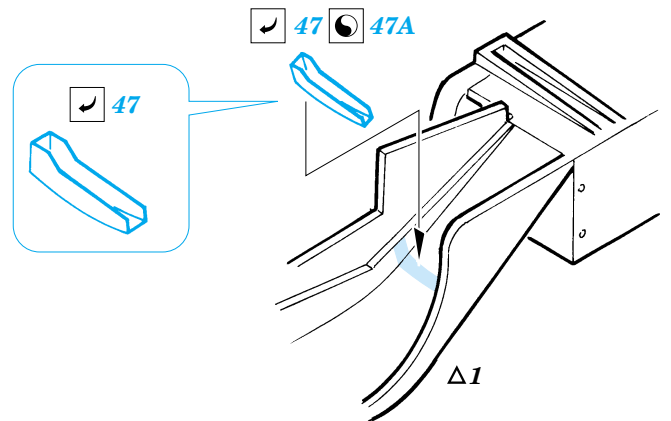

M-3 Scout Car canvas top

eduard

35 817

1/35 scale detail set for ZVEZDA kit • sada detailů pro model 1/35 ZVEZDA

film

print

- APPLY EXPRESS MASK AND PAINT BEFORE GLUING
POUŽIT EXPRESS MASK NABARVIT PŘED SLEPENÍM
- SYMMETRICAL ASSEMBLY
SYMETRICKÁ MONTÁŽ
- REMOVE
ODSTRANIT
- GRIND
OBROUSIT
- DRILL HOLE
VRTAT OTVOR
- BEND
OHNOUT
- OPTION
VOLBA
- REPLACE
NAHRADIT

- ORIGINAL KIT PARTS
PŮVODNÍ DÍLY STAVEBNICE
- PHOTO-ETCHED PARTS
LEPTANÉ DÍLY
- PARTS TO BE REMOVED
DÍLY K ODSTRANĚNÍ
- FILL
TMELIT

REFERENCES:

TANK TRANSPORTERS OF WORLD WAR II.....ALIED -AXIS