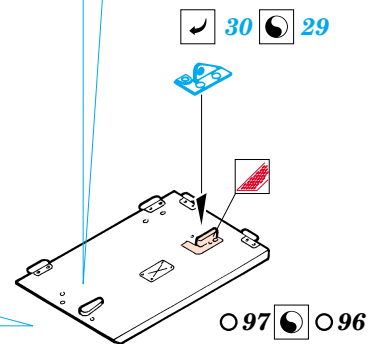

M-3 Scout Car canvas top

eduard

35 817

1/35 scale detail set for ZVEZDA kit • sada detailů pro model 1/35 ZVEZDA

film

print

- APPLY EXPRESS MASK AND PAINT BEFORE GLUING
POUŽIT EXPRESS MASK NABARVIT PŘED SLEPENÍM
- SYMMETRICAL ASSEMBLY
SYMETRICKÁ MONTÁŽ
- REMOVE
ODSTRANIT
- GRIND
OBROUSIT
- DRILL HOLE
VRTAT OTVOR
- BEND
OHNOUT
- OPTION
VOLBA
- REPLACE
NAHRADIT

- ORIGINAL KIT PARTS
PŮVODNÍ DÍLY STAVEBNICE
- PHOTO-ETCHED PARTS
LEPTANÉ DÍLY
- PARTS TO BE REMOVED
DÍLY K ODSTRANĚNÍ
- FILL
TMELIT

REFERENCES:

TANK TRANSPORTERS OF WORLD WAR II.....ALIED -AXIS