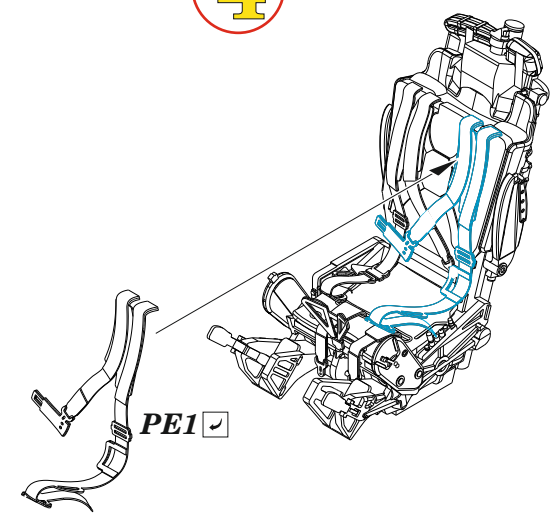

A

1

2

3

4

5

6

7

REMOVE ODSTRANIT	BEND OHNOUT	SYMMETRICAL ASSEMBLY SYMETRICKÁ MONTÁŽ
GRIND OBROUSIT	OPTION VOLBA	SCRIBE THE PANEL AND HOLES RYTÍ
DRILL HOLE VRTAT OTVOR	REPLACE NAHRADIT	REVERSE SIDE OTOČIT