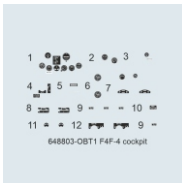

# 648 803 F4F-4 cockpit

for Eduard kit - pro stavěbnici Eduard

eduard  
BRASSIN  
*Print*

1/48 scale

648 803