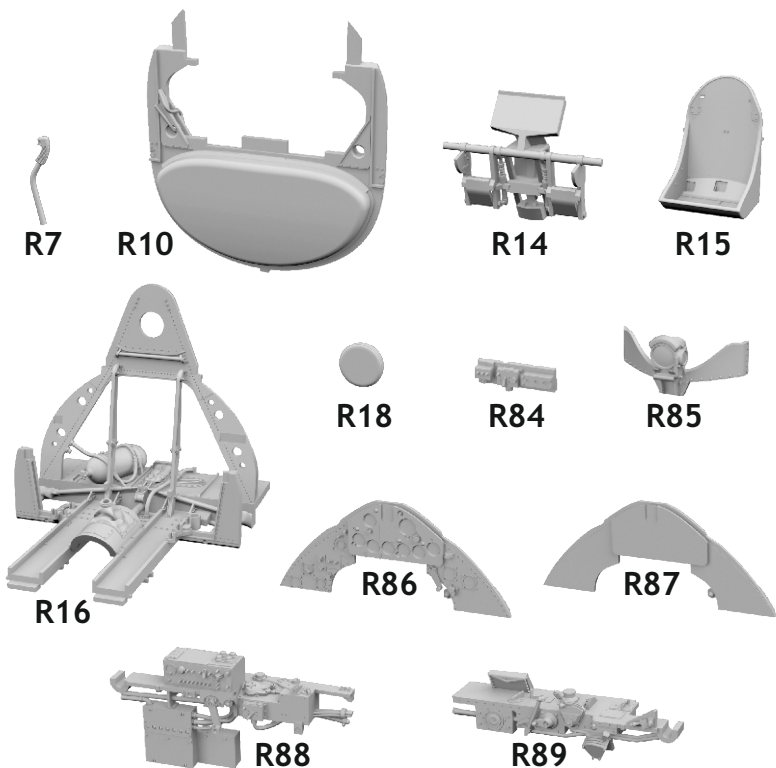

# 648 803 F4F-4 cockpit

for Eduard kit - pro stavěbnici Eduard

eduard  
BRASSIN  
*Print*

1/48 scale

648 803

This product contains metal and resin detail parts for upgrading scale plastic models. When selecting this set make sure that it is for the kit mentioned in product name as these sets are made specifically for that kit. When upgrading the model some cutting or corrections may be necessary for parts to fit accurately. WARNING! This set contains small and sharp parts. Work carefully in a ventilated and well-lit room. Safety glasses are recommended. This product is not suitable for children below 14 years of age.

Tento výrobek obsahuje leptané a odlévané detaily pro úpravu a vylepšení plastického modelu. Při výběru sady kovových detailů zkontrolujte, zda je určena pro model, který chcete upravit. Model, pro který je sada určena, je uveden u názvu výrobku. Pro přesnou aplikaci kovových a odlévaných dílů může být zapotřebí upravit díly upravovaného modelu. POZOR! Sada obsahuje malé ostré díly. Pracujte ve větrané a dobře osvětlené místnosti. Doporučujeme použití ochranných brýlí. Tento výrobek není vhodný pro děti mladší 14 let.