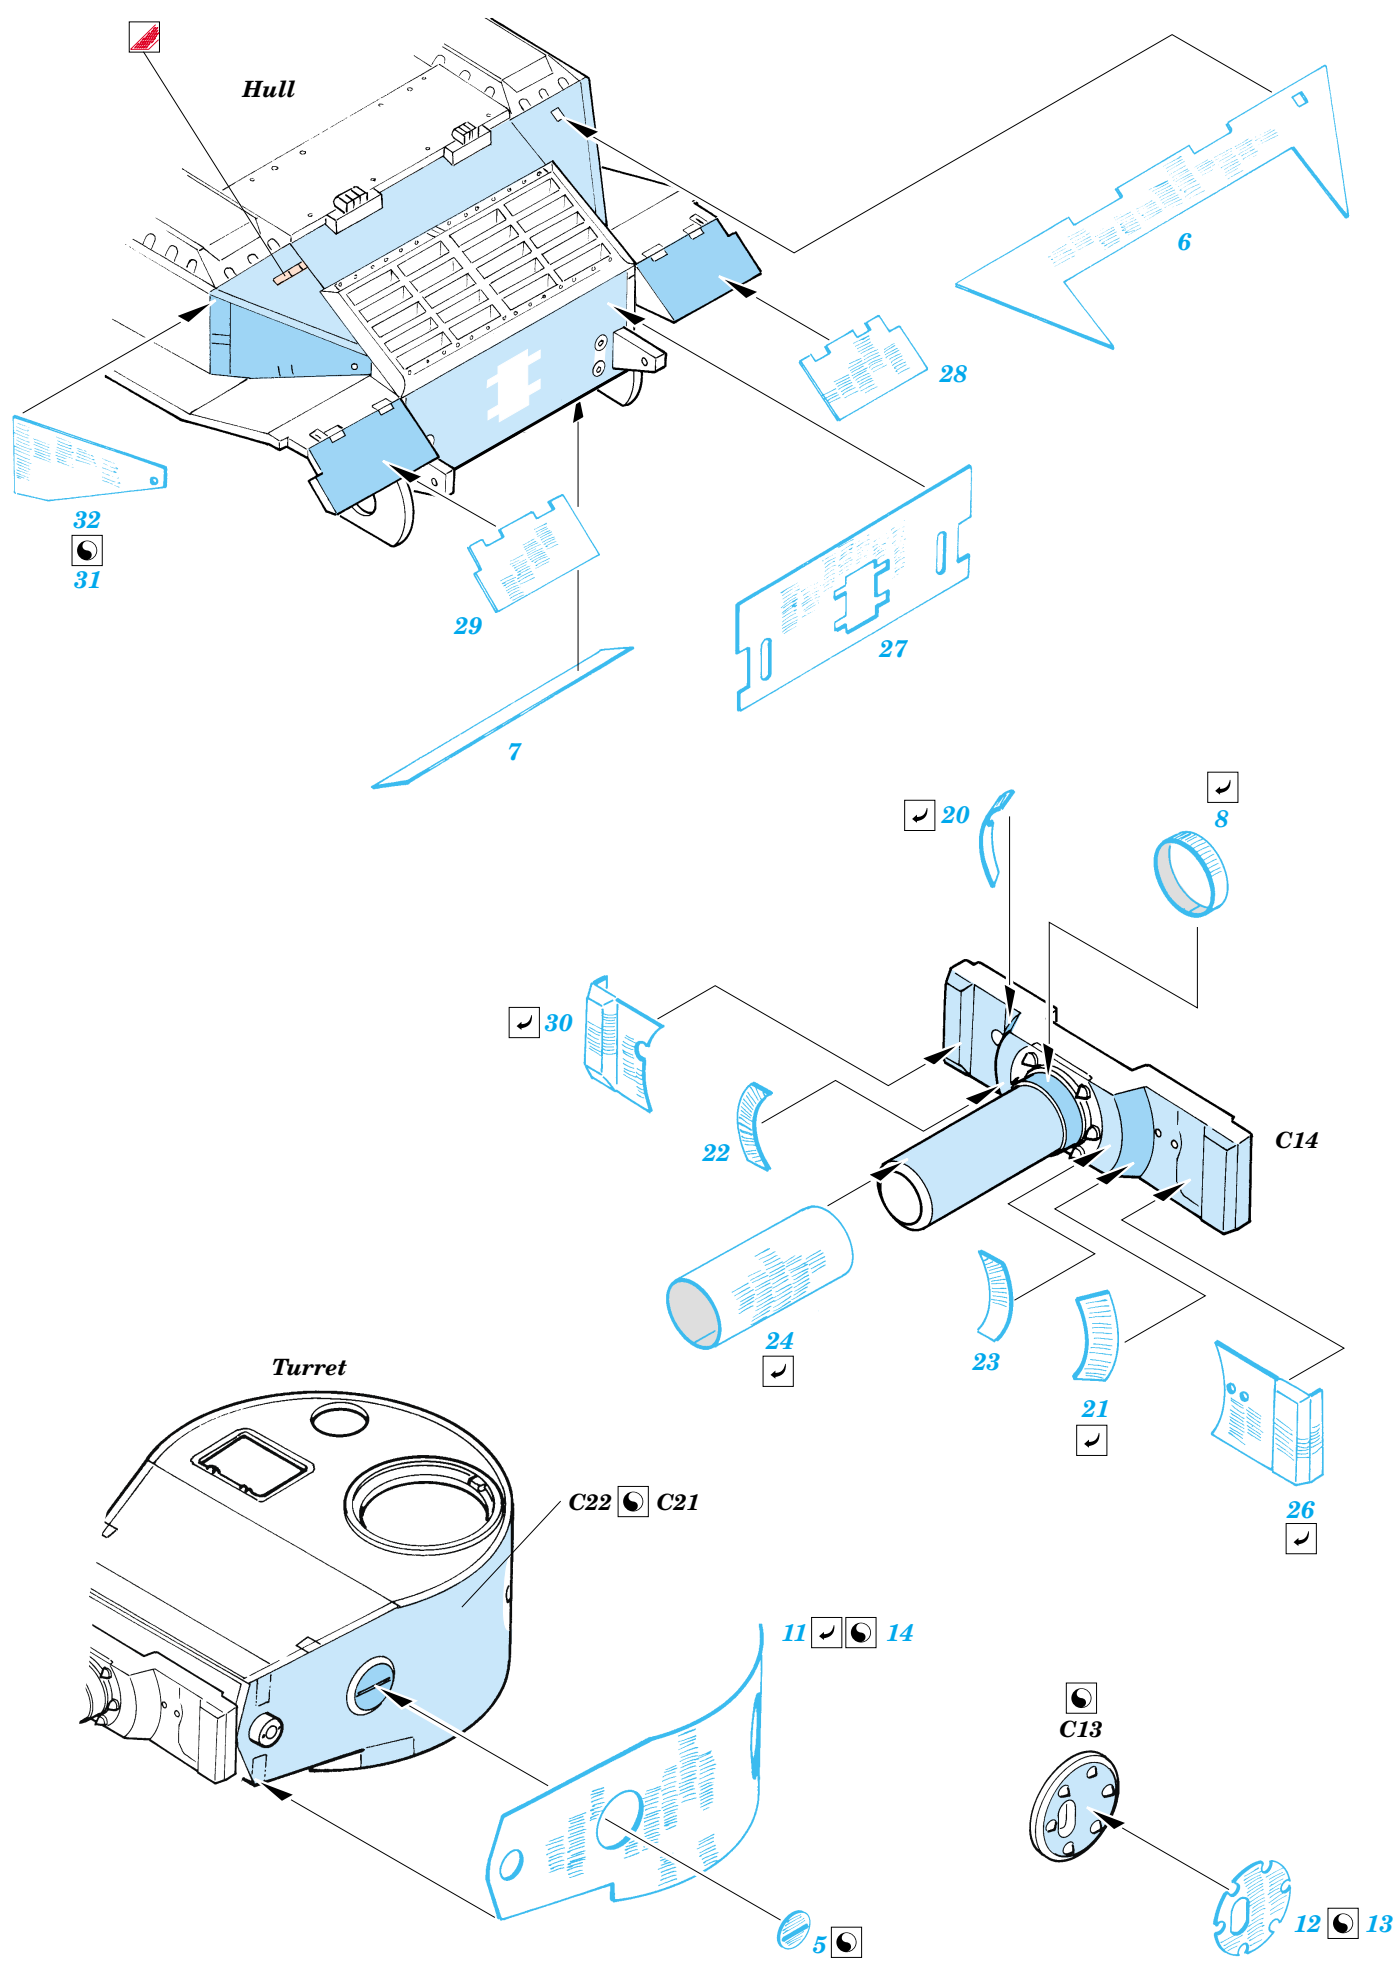

Zimmerit Tiger (P)

1/35 scale detail set for Dragon kit No.6210 • sada detailů pro model 1/35 Dragon 6210

35 790

- | | | | |
|--|--|--|---------------------|
| | APPLY EXPRESS MASK AND PAINT BEFORE GLUING
POUŽIT EXPRESS MASK NABARVIT PŘED SLEPENÍM | | BEND
OHNOUT |
| | SYMMETRICAL ASSEMBLY
SYMETRICKÁ MONTÁŽ | | OPTION
VOLBA |
| | REMOVE
ODSTRANIT | | REPLACE
NAHRADIT |
| | GRIND
OBROUSIT | | |
| | DRILL HOLE
VRTAT OTVOR | | |

ORIGINAL KIT PARTS
PŮVODNÍ DÍLY STAVEBNICE

PHOTO-ETCHED PARTS
LEPTANÉ DÍLY

PARTS TO BE REMOVED
DÍLY K ODSTRANĚNÍ

FILL
TMELIT

References : AJ Press Tank Power No.13 - Pz.Kpfw VI Tiger
www.ostpanzer.nm.ru