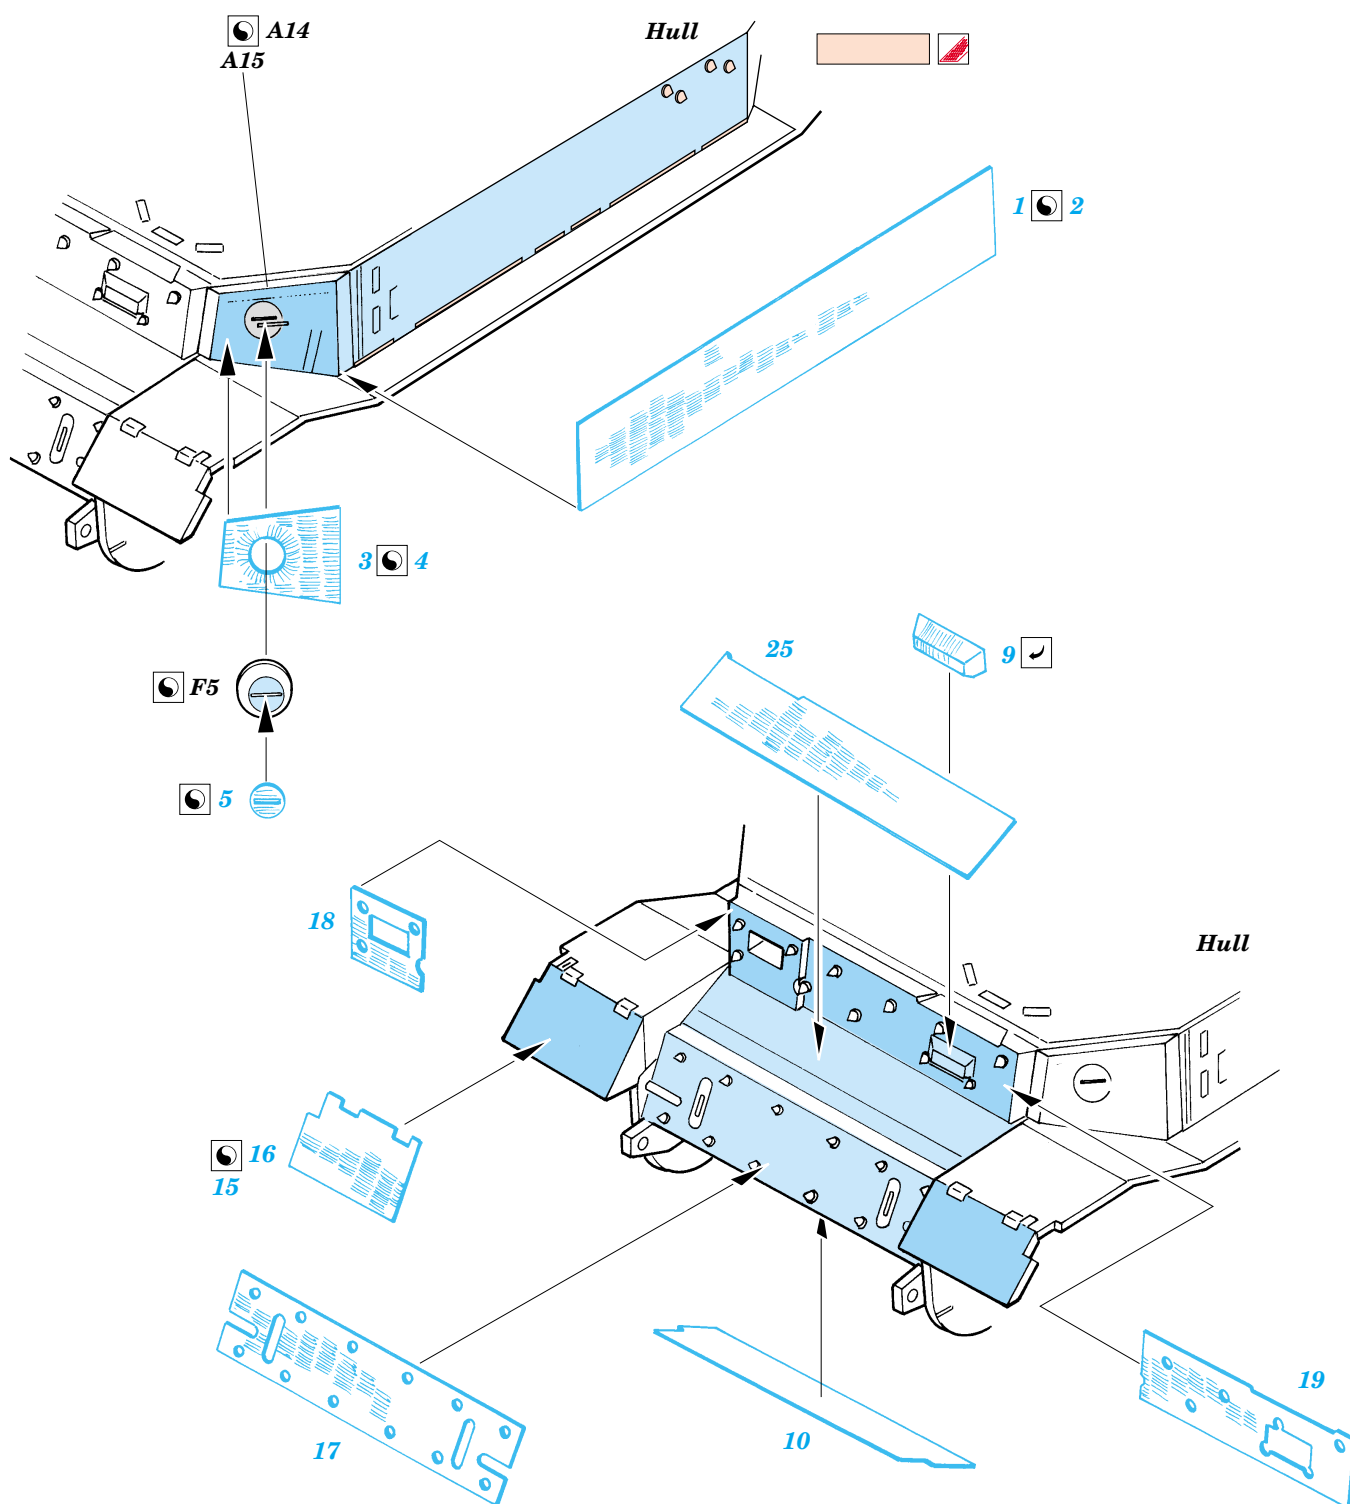

Zimmerit Tiger (P)

1/35 scale detail set for Dragon kit No.6210 • sada detailů pro model 1/35 Dragon 6210

35 790

- | | | | |
|--|--|--|---------------------|
| | APPLY EXPRESS MASK AND PAINT BEFORE GLUING
POUŽIT EXPRESS MASK NABARVIT PŘED SLEPENÍM | | BEND
OHNOUT |
| | SYMMETRICAL ASSEMBLY
SYMETRICKÁ MONTÁŽ | | OPTION
VOLBA |
| | REMOVE
ODSTRANIT | | REPLACE
NAHRADIT |
| | GRIND
OBROUSIT | | |
| | DRILL HOLE
VRTAT OTVOR | | |

ORIGINAL KIT PARTS
PŮVODNÍ DÍLY STAVEBNICE

PHOTO-ETCHED PARTS
LEPTANÉ DÍLY

PARTS TO BE REMOVED
DÍLY K ODSTRANĚNÍ

FILL
TMELIT

References : AJ Press Tank Power No.13 - Pz.Kpfw VI Tiger
www.ostpanzer.nm.ru