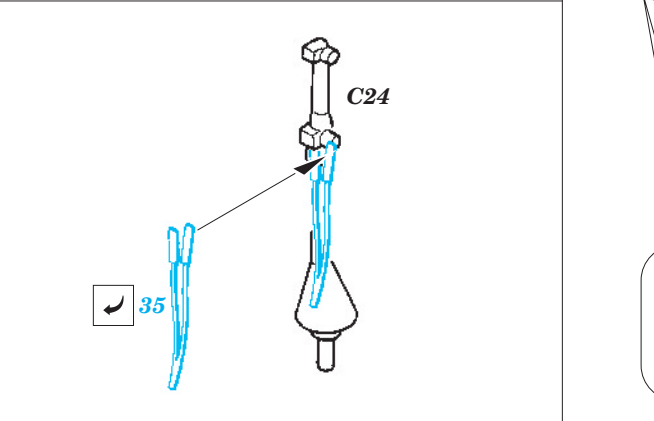

# Me-262A

1/48 scale detail set for Tamiya kit • sada detailů pro model 1/48 Tamiya

eduard

49 206

-  SYMMETRICAL ASSEMBLY  
SYMETRICKÁ MONTÁŽ
-  REMOVE  
ODSTRANIT
-  BEND  
OHNOUT
-  REPLACE  
NAHRADIT
-  GRIND  
OBROUSIT
-  OPTION  
VOLBA

 ORIGINAL KIT PARTS  
PŮVODNÍ DÍLY STAVEBNICE

 PHOTO-ETCHED PARTS  
LEPTANÉ DÍLY

 PARTS TO BE REMOVED  
DÍLY K ODSTRANĚNÍ

 FILL  
TMELIT

2 sets

2 sets

With Out Bomb

2 sets