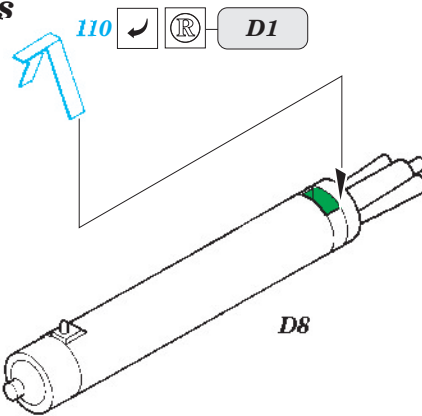

# Me-262A

1/48 scale detail set for Tamiya kit • sada detailů pro model 1/48 Tamiya

eduard

49 206

-  SYMMETRICAL ASSEMBLY  
SYMETRICKÁ MONTÁŽ
-  REMOVE  
ODSTRANIT
-  BEND  
OHNOUT
-  REPLACE  
NAHRADIT
-  GRIND  
OBROUSIT
-  OPTION  
VOLBA

 ORIGINAL KIT PARTS  
PŮVODNÍ DÍLY STAVEBNICE

 PHOTO-ETCHED PARTS  
LEPTANÉ DÍLY

 PARTS TO BE REMOVED  
DÍLY K ODSTRANĚNÍ

 FILL  
TMELIT

2 sets

2 sets

With Out Bomb

2 sets