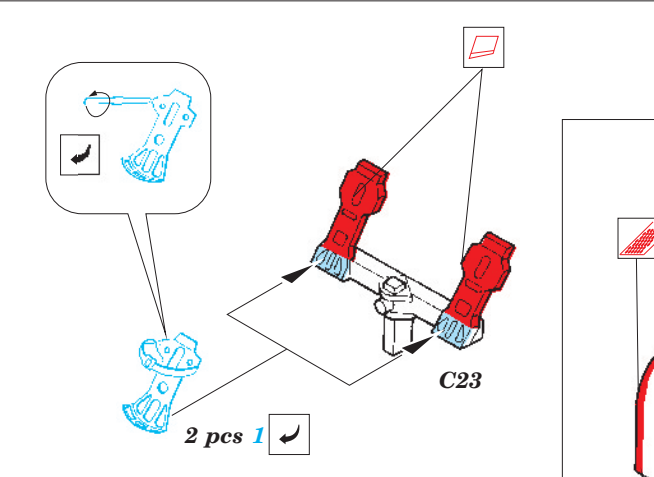

# Me-262A

1/48 scale detail set for Tamiya kit • sada detailů pro model 1/48 Tamiya

eduard

49 206

-  SYMMETRICAL ASSEMBLY  
SYMETRICKÁ MONTÁŽ
-  REMOVE  
ODSTRANIT
-  BEND  
OHNOUT
-  REPLACE  
NAHRADIT
-  GRIND  
OBROUSIT
-  OPTION  
VOLBA

 ORIGINAL KIT PARTS  
PŮVODNÍ DÍLY STAVEBNICE

 PHOTO-ETCHED PARTS  
LEPTANÉ DÍLY

 PARTS TO BE REMOVED  
DÍLY K ODSTRANĚNÍ

 FILL  
TMELIT

2 sets

2 sets

With Out Bomb

2 sets