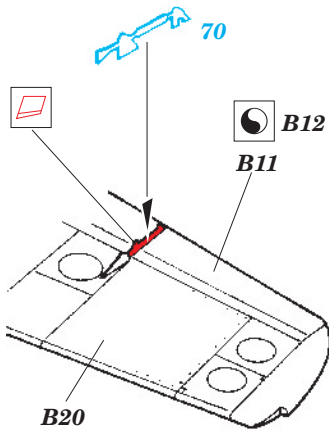

# Me-262A

1/48 scale detail set for Tamiya kit • sada detailů pro model 1/48 Tamiya

eduard

49 206

-  SYMMETRICAL ASSEMBLY  
SYMETRICKÁ MONTÁŽ
-  REMOVE  
ODSTRANIT
-  BEND  
OHNOUT
-  REPLACE  
NAHRADIT
-  GRIND  
OBROUSIT
-  OPTION  
VOLBA

 ORIGINAL KIT PARTS  
PŮVODNÍ DÍLY STAVEBNICE

 PHOTO-ETCHED PARTS  
LEPTANÉ DÍLY

 PARTS TO BE REMOVED  
DÍLY K ODSTRANĚNÍ

 FILL  
TMELIT

2 sets

2 sets

With Out Bomb

2 sets