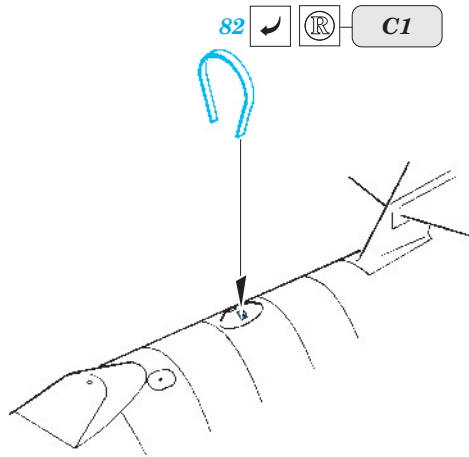

# Me-262A

1/48 scale detail set for Tamiya kit • sada detailů pro model 1/48 Tamiya

eduard

49 206

-  SYMMETRICAL ASSEMBLY  
SYMETRICKÁ MONTÁŽ
-  REMOVE  
ODSTRANIT
-  BEND  
OHNOUT
-  REPLACE  
NAHRADIT
-  GRIND  
OBROUSIT
-  OPTION  
VOLBA

 ORIGINAL KIT PARTS  
PŮVODNÍ DÍLY STAVEBNICE

 PHOTO-ETCHED PARTS  
LEPTANÉ DÍLY

 PARTS TO BE REMOVED  
DÍLY K ODSTRANĚNÍ

 FILL  
TMELIT

2 sets

2 sets

With Out Bomb

2 sets