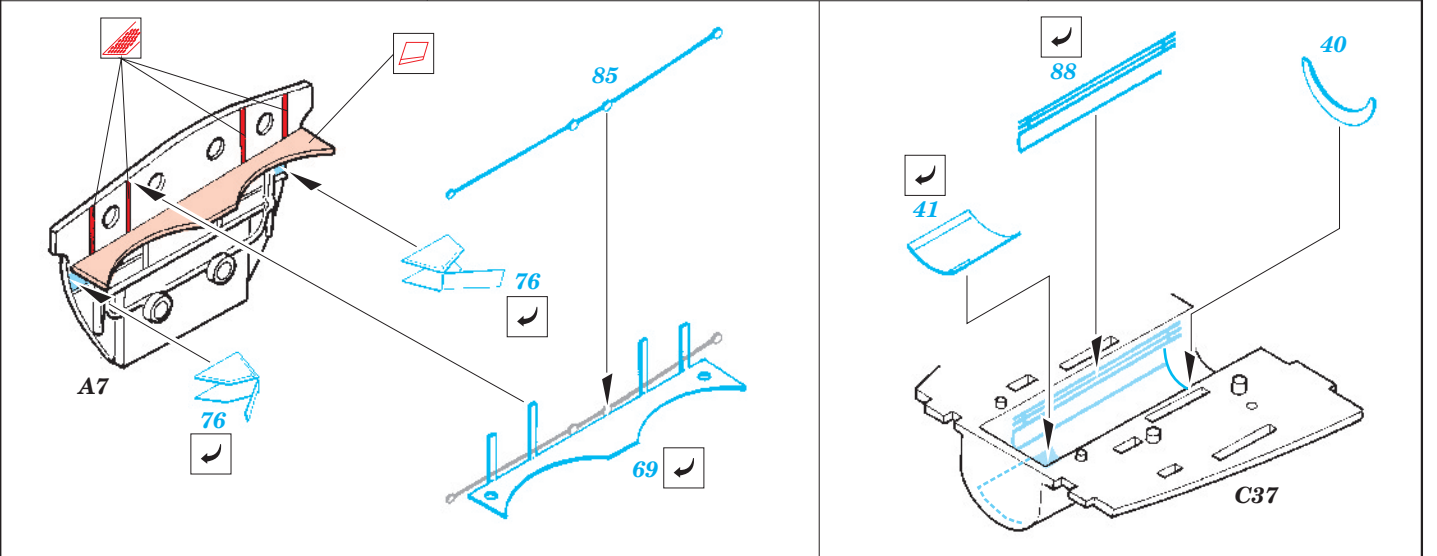

# Me-262A

1/48 scale detail set for Tamiya kit • sada detailů pro model 1/48 Tamiya

eduard

49 206

-  SYMMETRICAL ASSEMBLY  
SYMETRICKÁ MONTÁŽ
-  REMOVE  
ODSTRANIT
-  BEND  
OHNOUT
-  REPLACE  
NAHRADIT
-  GRIND  
OBROUSIT
-  OPTION  
VOLBA

 ORIGINAL KIT PARTS  
PŮVODNÍ DÍLY STAVEBNICE

 PHOTO-ETCHED PARTS  
LEPTANÉ DÍLY

 PARTS TO BE REMOVED  
DÍLY K ODSTRANĚNÍ

 FILL  
TMELIT

2 sets

2 sets

With Out Bomb

2 sets