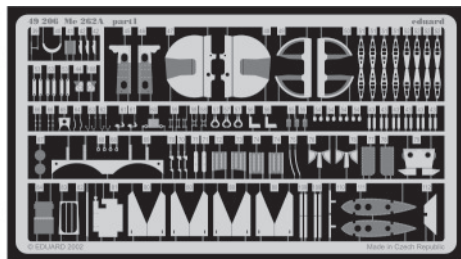

# Me-262A

1/48 scale detail set for Tamiya kit • sada detailů pro model 1/48 Tamiya

eduard

49 206

-  SYMMETRICAL ASSEMBLY  
SYMETRICKÁ MONTÁŽ
-  REMOVE  
ODSTRANIT
-  BEND  
OHNOUT
-  REPLACE  
NAHRADIT
-  GRIND  
OBROUSIT
-  OPTION  
VOLBA

 ORIGINAL KIT PARTS  
PŮVODNÍ DÍLY STAVEBNICE

 PHOTO-ETCHED PARTS  
LEPTANÉ DÍLY

 PARTS TO BE REMOVED  
DÍLY K ODSTRANĚNÍ

 FILL  
TMELIT

2 sets

2 sets

With Out Bomb

2 sets