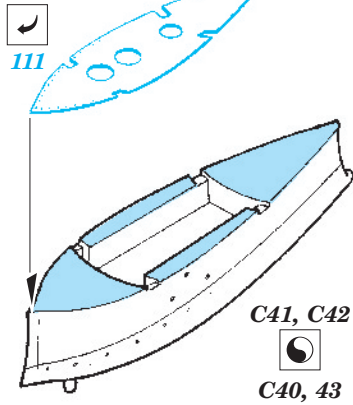

# Me-262A

1/48 scale detail set for Tamiya kit • sada detailů pro model 1/48 Tamiya

eduard

49 206

-  SYMMETRICAL ASSEMBLY  
SYMETRICKÁ MONTÁŽ
-  REMOVE  
ODSTRANIT
-  BEND  
OHNOUT
-  REPLACE  
NAHRADIT
-  GRIND  
OBROUSIT
-  OPTION  
VOLBA

 ORIGINAL KIT PARTS  
PŮVODNÍ DÍLY STAVEBNICE

 PHOTO-ETCHED PARTS  
LEPTANÉ DÍLY

 PARTS TO BE REMOVED  
DÍLY K ODSTRANĚNÍ

 FILL  
TMELIT

2 sets

2 sets

With Out Bomb

2 sets