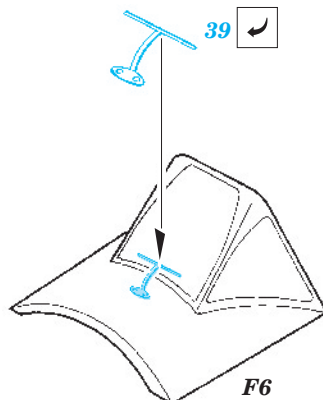

# Me-262A

1/48 scale detail set for Tamiya kit • sada detailů pro model 1/48 Tamiya

eduard

49 206

-  SYMMETRICAL ASSEMBLY  
SYMETRICKÁ MONTÁŽ
-  REMOVE  
ODSTRANIT
-  BEND  
OHNOUT
-  REPLACE  
NAHRADIT
-  GRIND  
OBROUSIT
-  OPTION  
VOLBA

 ORIGINAL KIT PARTS  
PŮVODNÍ DÍLY STAVEBNICE

 PHOTO-ETCHED PARTS  
LEPTANÉ DÍLY

 PARTS TO BE REMOVED  
DÍLY K ODSTRANĚNÍ

 FILL  
TMELIT

2 sets

2 sets

With Out Bomb

2 sets