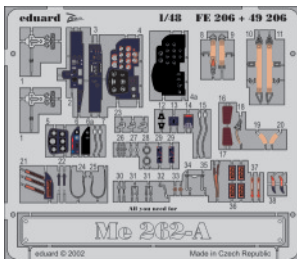

# Me-262A

1/48 scale detail set for Tamiya kit • sada detailů pro model 1/48 Tamiya

eduard

49 206

-  SYMMETRICAL ASSEMBLY  
SYMETRICKÁ MONTÁŽ
-  REMOVE  
ODSTRANIT
-  BEND  
OHNOUT
-  REPLACE  
NAHRADIT
-  GRIND  
OBROUSIT
-  OPTION  
VOLBA

 ORIGINAL KIT PARTS  
PŮVODNÍ DÍLY STAVEBNICE

 PHOTO-ETCHED PARTS  
LEPTANÉ DÍLY

 PARTS TO BE REMOVED  
DÍLY K ODSTRANĚNÍ

 FILL  
TMELIT

2 sets

2 sets

With Out Bomb

2 sets