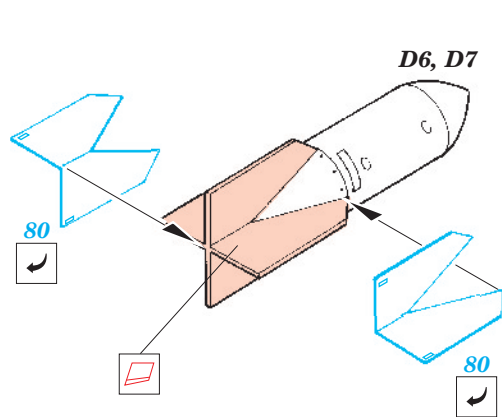

# Me-262A

1/48 scale detail set for Tamiya kit • sada detailů pro model 1/48 Tamiya

eduard

49 206

-  SYMMETRICAL ASSEMBLY  
SYMETRICKÁ MONTÁŽ
-  REMOVE  
ODSTRANIT
-  BEND  
OHNOUT
-  REPLACE  
NAHRADIT
-  GRIND  
OBROUSIT
-  OPTION  
VOLBA

 ORIGINAL KIT PARTS  
PŮVODNÍ DÍLY STAVEBNICE

 PHOTO-ETCHED PARTS  
LEPTANÉ DÍLY

 PARTS TO BE REMOVED  
DÍLY K ODSTRANĚNÍ

 FILL  
TMELIT

2 sets

2 sets

With Out Bomb

2 sets