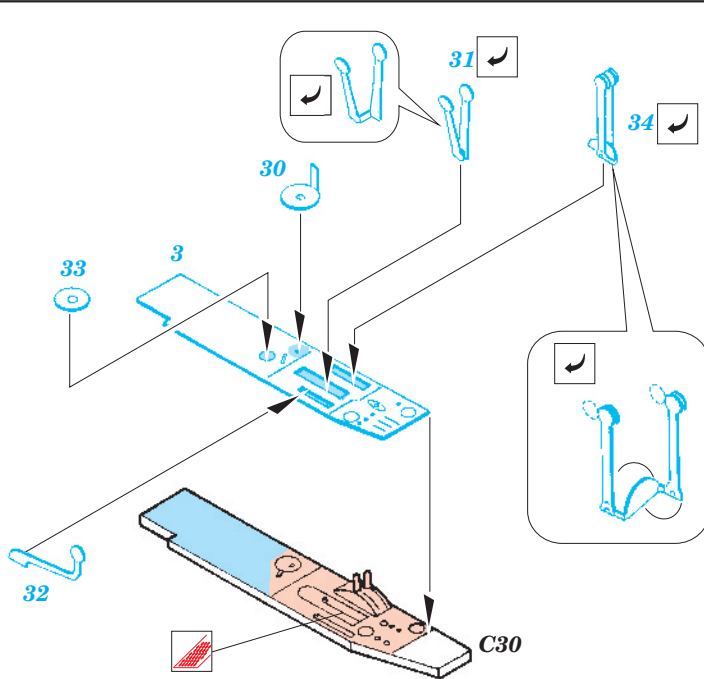

# Me-262A

1/48 scale detail set for Tamiya kit • sada detailů pro model 1/48 Tamiya

eduard

49 206

-  SYMMETRICAL ASSEMBLY  
SYMETRICKÁ MONTÁŽ
-  REMOVE  
ODSTRANIT
-  BEND  
OHNOUT
-  REPLACE  
NAHRADIT
-  GRIND  
OBROUSIT
-  OPTION  
VOLBA

 ORIGINAL KIT PARTS  
PŮVODNÍ DÍLY STAVEBNICE

 PHOTO-ETCHED PARTS  
LEPTANÉ DÍLY

 PARTS TO BE REMOVED  
DÍLY K ODSTRANĚNÍ

 FILL  
TMELIT

2 sets

2 sets

With Out Bomb

2 sets