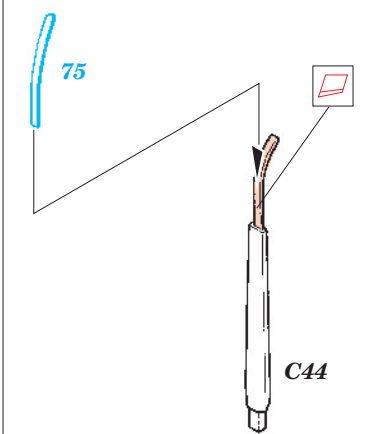

# Me-262A

1/48 scale detail set for Tamiya kit • sada detailů pro model 1/48 Tamiya

eduard

49 206

-  SYMMETRICAL ASSEMBLY  
SYMETRICKÁ MONTÁŽ
-  REMOVE  
ODSTRANIT
-  BEND  
OHNOUT
-  REPLACE  
NAHRADIT
-  GRIND  
OBROUSIT
-  OPTION  
VOLBA

 ORIGINAL KIT PARTS  
PŮVODNÍ DÍLY STAVEBNICE

 PHOTO-ETCHED PARTS  
LEPTANÉ DÍLY

 PARTS TO BE REMOVED  
DÍLY K ODSTRANĚNÍ

 FILL  
TMELIT

2 sets

2 sets

With Out Bomb

2 sets