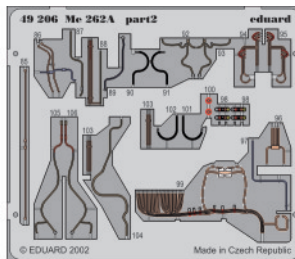

# Me-262A

1/48 scale detail set for Tamiya kit • sada detailů pro model 1/48 Tamiya

eduard

49 206

-  SYMMETRICAL ASSEMBLY  
SYMETRICKÁ MONTÁŽ
-  REMOVE  
ODSTRANIT
-  BEND  
OHNOUT
-  REPLACE  
NAHRADIT
-  GRIND  
OBROUSIT
-  OPTION  
VOLBA

 ORIGINAL KIT PARTS  
PŮVODNÍ DÍLY STAVEBNICE

 PHOTO-ETCHED PARTS  
LEPTANÉ DÍLY

 PARTS TO BE REMOVED  
DÍLY K ODSTRANĚNÍ

 FILL  
TMELIT

2 sets

2 sets

With Out Bomb

2 sets