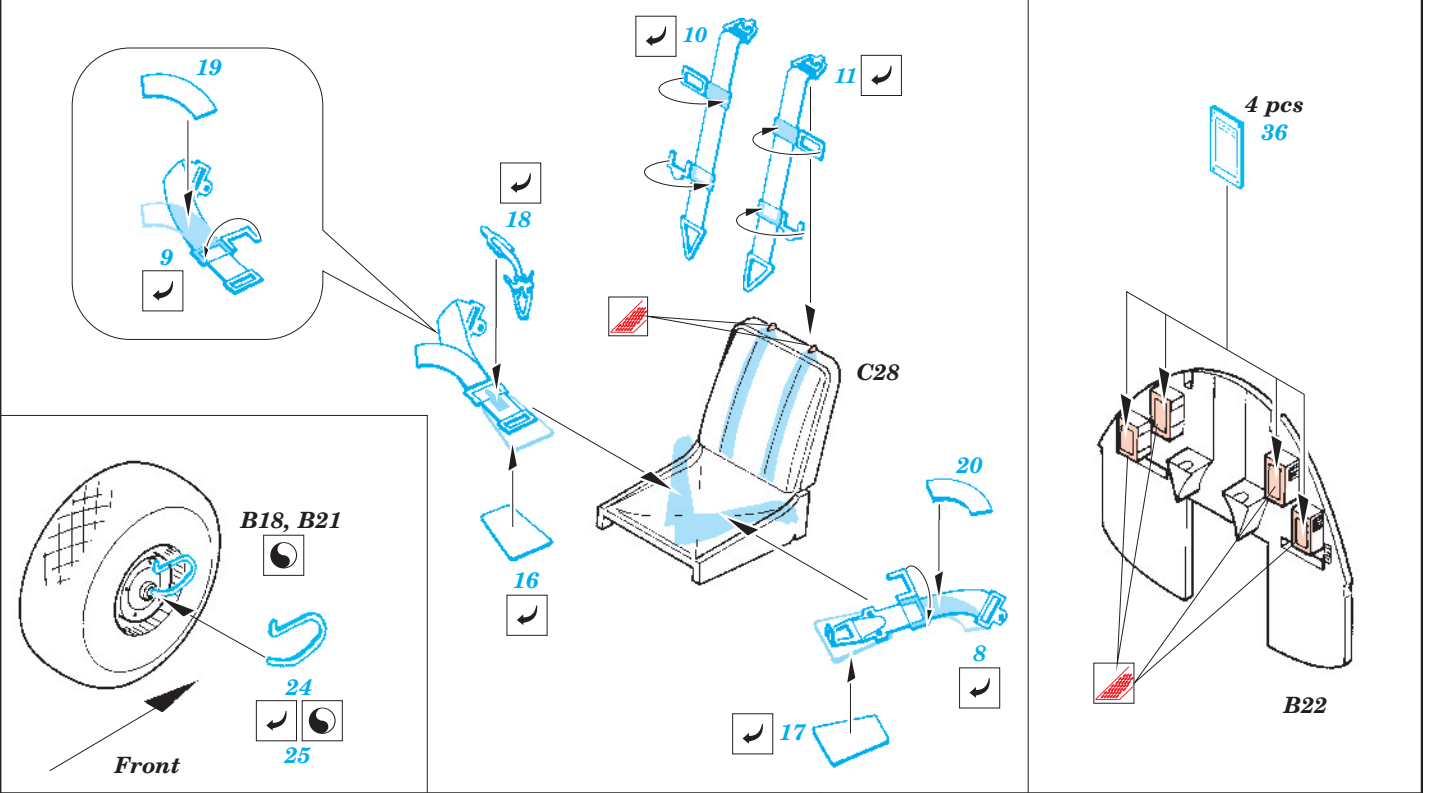

# Me-262A

1/48 scale detail set for Tamiya kit • sada detailů pro model 1/48 Tamiya

eduard

49 206

-  SYMMETRICAL ASSEMBLY  
SYMETRICKÁ MONTÁŽ
-  REMOVE  
ODSTRANIT
-  BEND  
OHNOUT
-  REPLACE  
NAHRADIT
-  GRIND  
OBROUSIT
-  OPTION  
VOLBA

 ORIGINAL KIT PARTS  
PŮVODNÍ DÍLY STAVEBNICE

 PHOTO-ETCHED PARTS  
LEPTANÉ DÍLY

 PARTS TO BE REMOVED  
DÍLY K ODSTRANĚNÍ

 FILL  
TMELIT

2 sets

2 sets

With Out Bomb

2 sets