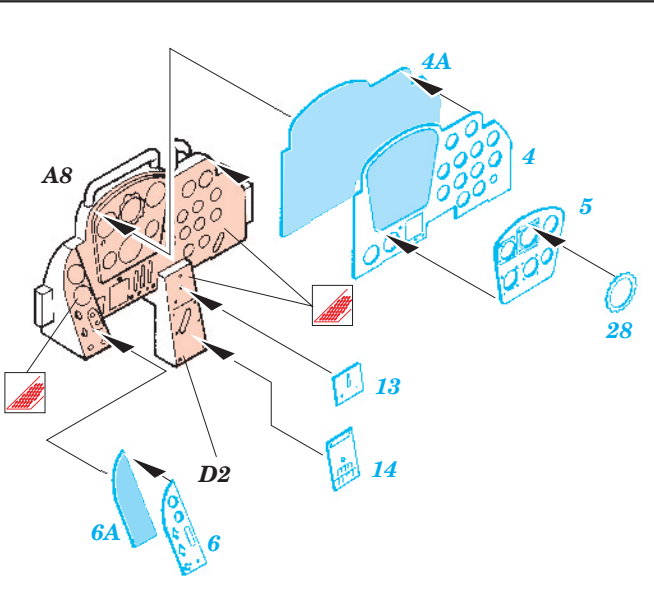

# Me-262A

1/48 scale detail set for Tamiya kit • sada detailů pro model 1/48 Tamiya

eduard

49 206

-  SYMMETRICAL ASSEMBLY  
SYMETRICKÁ MONTÁŽ
-  REMOVE  
ODSTRANIT
-  BEND  
OHNOUT
-  REPLACE  
NAHRADIT
-  GRIND  
OBROUSIT
-  OPTION  
VOLBA

 ORIGINAL KIT PARTS  
PŮVODNÍ DÍLY STAVEBNICE

 PHOTO-ETCHED PARTS  
LEPTANÉ DÍLY

 PARTS TO BE REMOVED  
DÍLY K ODSTRANĚNÍ

 FILL  
TMELIT

2 sets

2 sets

With Out Bomb

2 sets