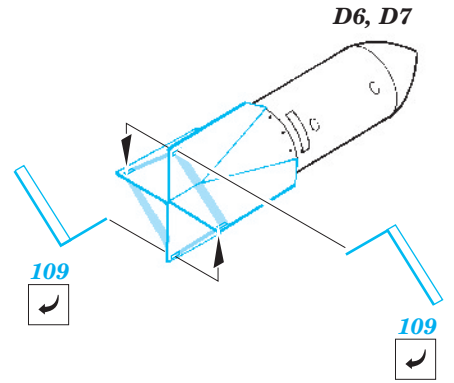

# Me-262A

1/48 scale detail set for Tamiya kit • sada detailů pro model 1/48 Tamiya

eduard

49 206

-  SYMMETRICAL ASSEMBLY  
SYMETRICKÁ MONTÁŽ
-  REMOVE  
ODSTRANIT
-  BEND  
OHNOUT
-  REPLACE  
NAHRADIT
-  GRIND  
OBROUSIT
-  OPTION  
VOLBA

 ORIGINAL KIT PARTS  
PŮVODNÍ DÍLY STAVEBNICE

 PHOTO-ETCHED PARTS  
LEPTANÉ DÍLY

 PARTS TO BE REMOVED  
DÍLY K ODSTRANĚNÍ

 FILL  
TMELIT

2 sets

2 sets

With Out Bomb

2 sets