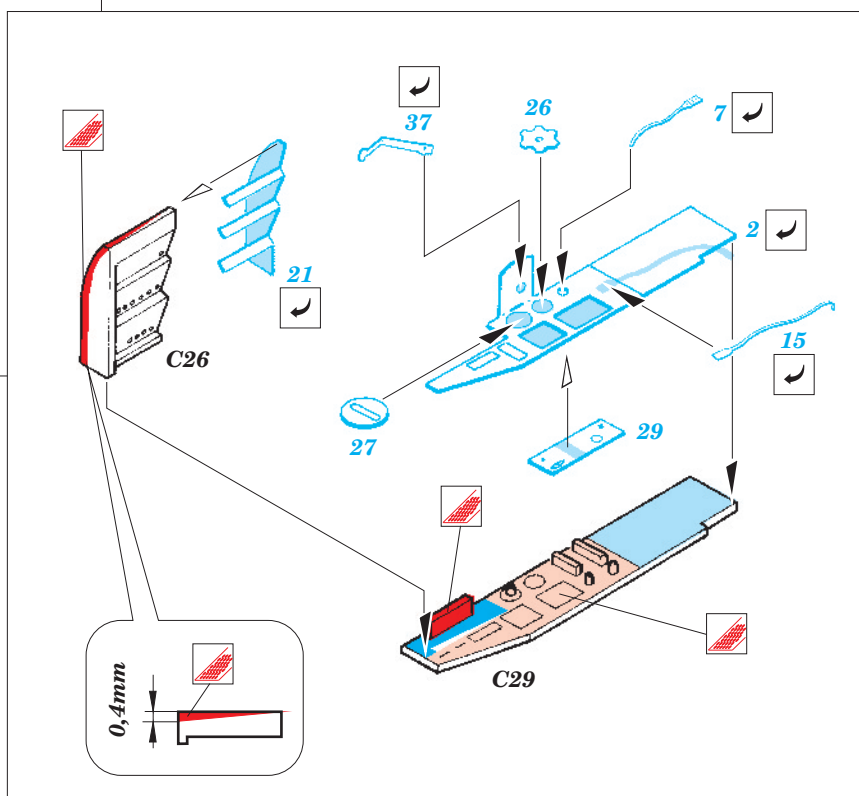

# Me-262A

1/48 scale detail set for Tamiya kit • sada detailů pro model 1/48 Tamiya

eduard

49 206

-  SYMMETRICAL ASSEMBLY  
SYMETRICKÁ MONTÁŽ
-  REMOVE  
ODSTRANIT
-  BEND  
OHNOUT
-  REPLACE  
NAHRADIT
-  GRIND  
OBROUSIT
-  OPTION  
VOLBA

 ORIGINAL KIT PARTS  
PŮVODNÍ DÍLY STAVEBNICE

 PHOTO-ETCHED PARTS  
LEPTANÉ DÍLY

 PARTS TO BE REMOVED  
DÍLY K ODSTRANĚNÍ

 FILL  
TMELIT

2 sets

2 sets

With Out Bomb

2 sets