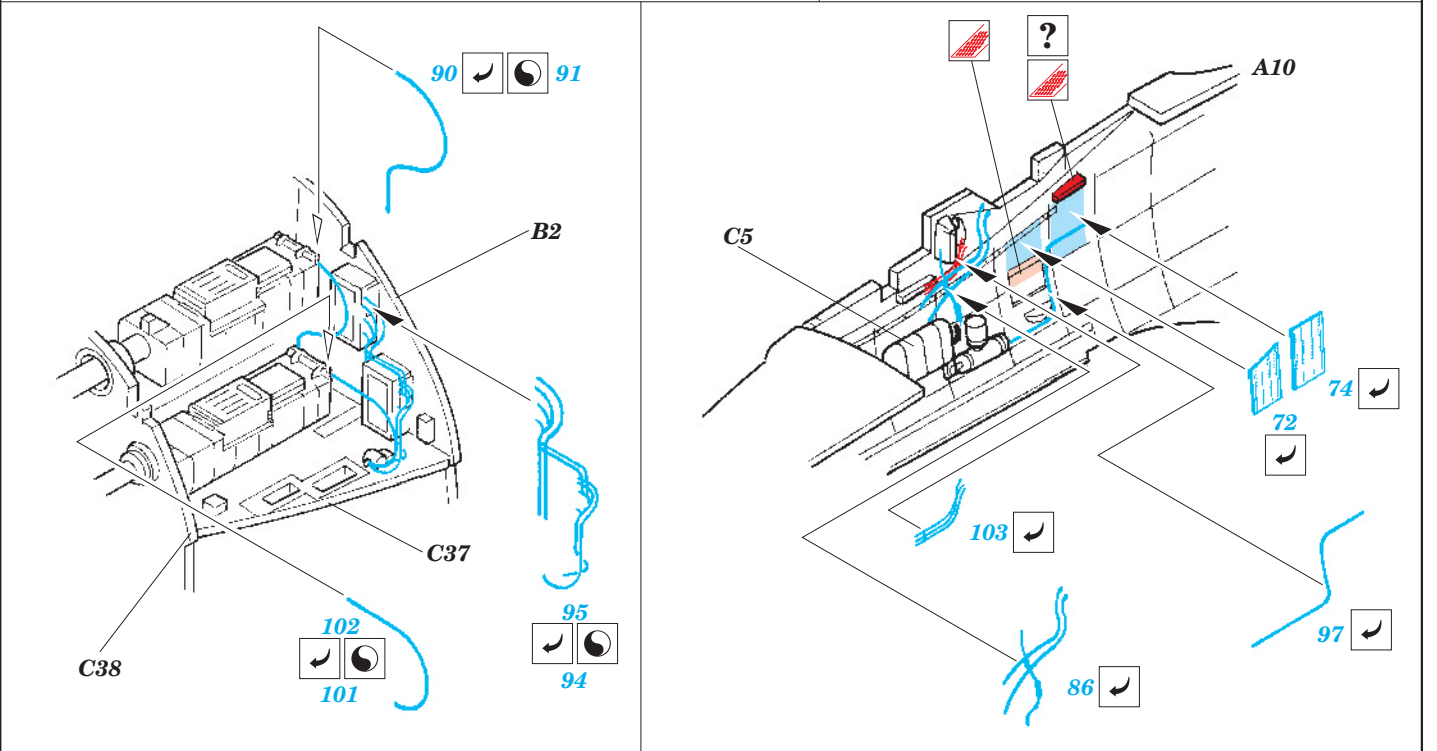

# Me-262A

1/48 scale detail set for Tamiya kit • sada detailů pro model 1/48 Tamiya

eduard

49 206

-  SYMMETRICAL ASSEMBLY  
SYMETRICKÁ MONTÁŽ
-  REMOVE  
ODSTRANIT
-  BEND  
OHNOUT
-  REPLACE  
NAHRADIT
-  GRIND  
OBROUSIT
-  OPTION  
VOLBA

 ORIGINAL KIT PARTS  
PŮVODNÍ DÍLY STAVEBNICE

 PHOTO-ETCHED PARTS  
LEPTANÉ DÍLY

 PARTS TO BE REMOVED  
DÍLY K ODSTRANĚNÍ

 FILL  
TMELIT

2 sets

2 sets

With Out Bomb

2 sets