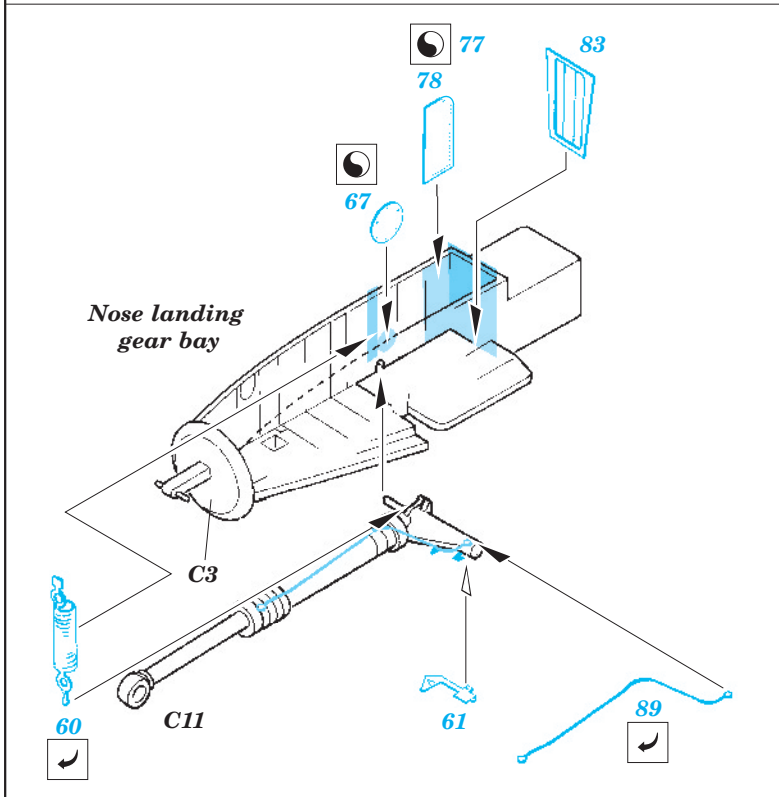

# Me-262A

1/48 scale detail set for Tamiya kit • sada detailů pro model 1/48 Tamiya

eduard

49 206

-  SYMMETRICAL ASSEMBLY  
SYMETRICKÁ MONTÁŽ
-  REMOVE  
ODSTRANIT
-  BEND  
OHNOUT
-  REPLACE  
NAHRADIT
-  GRIND  
OBROUSIT
-  OPTION  
VOLBA

 ORIGINAL KIT PARTS  
PŮVODNÍ DÍLY STAVEBNICE

 PHOTO-ETCHED PARTS  
LEPTANÉ DÍLY

 PARTS TO BE REMOVED  
DÍLY K ODSTRANĚNÍ

 FILL  
TMELIT

2 sets

2 sets

With Out Bomb

2 sets