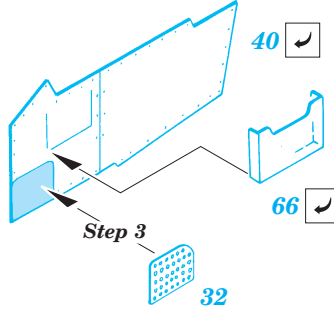

Film

ORIGINAL KIT PARTS
PŮVODNÍ DÍLY STAVEBNICE

PHOTO-ETCHED PARTS
LEPTANÉ DÍLY

PARTS TO BE REMOVED
DÍLY K ODSTRANĚNÍ

FILL
TMELIT

2 pcs plastic
Ø = 0,8mm
l = 2mm

Fuselage (R)
Fuselage (L)

References : Verlinden Publ. - LOCK ON No.13 - AH-64A Apache
Militaria in detail No.2 - Modern Attack Helicopters