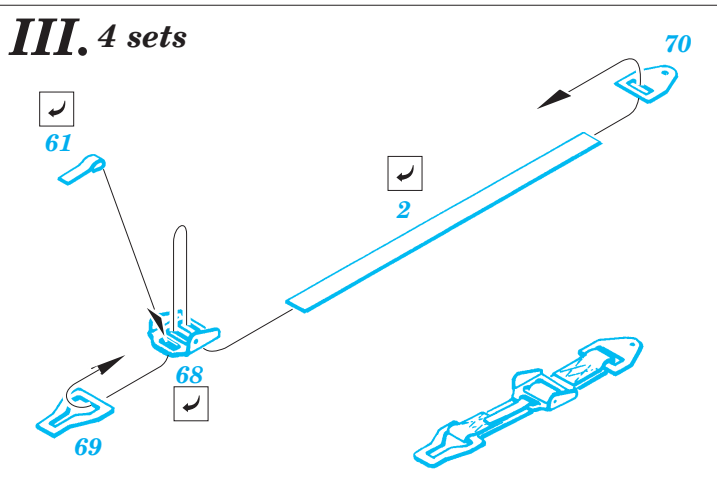

AH-64D Longbow Apache interior

eduard

32 094

1/35 scale detail set for Kangnam kit • sada detailů pro model 1/35 Kangnam

- ★ APPLY EXPRESS MASK AND PAINT BEFORE GLUING
POUŽIT EXPRESS MASK NABARVIT PŘED SLEPENÍM
- ☯ SYMMETRICAL ASSEMBLY
SYMETRICKÁ MONTÁŽ
- ☐ REMOVE
ODSTRANIT
- ☐ GRIND
OBROUSIT
- ☐ DRILL HOLE
VRTAT OTVOR
- ↪ BEND
OHNOUT
- ❓ OPTION
VOLBA
- Ⓜ REPLACE
NAHRADIT

Film

ORIGINAL KIT PARTS
PŮVODNÍ DÍLY STAVEBNICE

PHOTO-ETCHED PARTS
LEPTANÉ DÍLY

PARTS TO BE REMOVED
DÍLY K ODSTRANĚNÍ

FILL
TMELIT

2 pcs plastic
Ø = 0,8mm
l = 2mm

Fuselage (R)
Fuselage (L)

References : Verlinden Publ. - LOCK ON No.13 - AH-64A Apache
Militaria in detail No.2 - Modern Attack Helicopters