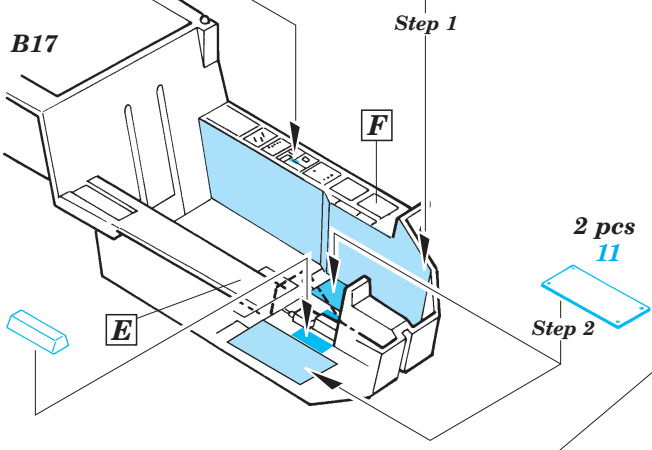

Film

ORIGINAL KIT PARTS
PŮVODNÍ DÍLY STAVEBNICE

PHOTO-ETCHED PARTS
LEPTANÉ DÍLY

PARTS TO BE REMOVED
DÍLY K ODSTRANĚNÍ

FILL
TMELIT

2 pcs plastic
Ø = 0,8mm
l = 2mm

Fuselage (R)
Fuselage (L)

References : Verlinden Publ. - LOCK ON No.13 - AH-64A Apache
Militaria in detail No.2 - Modern Attack Helicopters