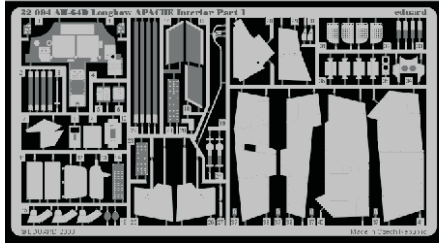

AH-64D Longbow Apache interior

eduard

32 094

1/35 scale detail set for Kangnam kit • sada detailů pro model 1/35 Kangnam

- ★ APPLY EXPRESS MASK AND PAINT BEFORE GLUING
POUŽIT EXPRESS MASK NABARVIT PŘED SLEPENÍM
- ☯ SYMMETRICAL ASSEMBLY
SYMETRICKÁ MONTÁŽ
- ☐ REMOVE
ODSTRANIT
- ☐ GRIND
OBROUSIT
- ☐ DRILL HOLE
VRTAT OTVOR
- ↪ BEND
OHNOUT
- ❓ OPTION
VOLBA
- Ⓜ REPLACE
NAHRADIT

Film

ORIGINAL KIT PARTS
PŮVODNÍ DÍLY STAVEBNICE

PHOTO-ETCHED PARTS
LEPTANÉ DÍLY

PARTS TO BE REMOVED
DÍLY K ODSTRANĚNÍ

FILL
TMELIT

2 pcs plastic
Ø = 0,8mm
l = 2mm

Fuselage (R)
Fuselage (L)

References : Verlinden Publ. - LOCK ON No.13 - AH-64A Apache
Militaria in detail No.2 - Modern Attack Helicopters