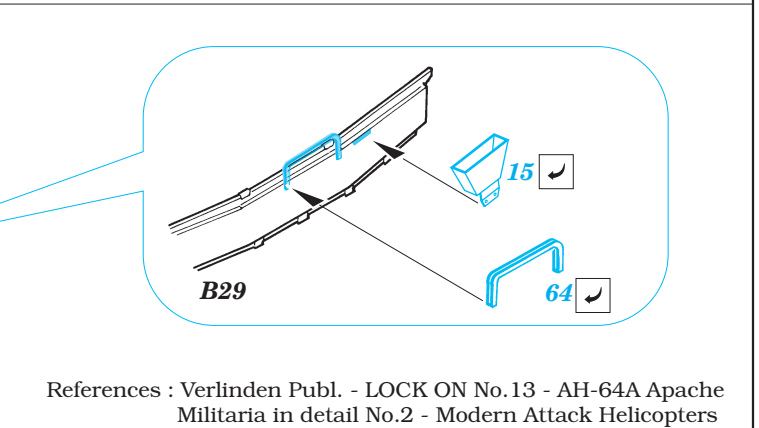

Film

ORIGINAL KIT PARTS
PŮVODNÍ DÍLY STAVEBNICE

PHOTO-ETCHED PARTS
LEPTANÉ DÍLY

PARTS TO BE REMOVED
DÍLY K ODSTRANĚNÍ

FILL
TMELIT

2 pcs plastic
Ø = 0,8mm
l = 2mm

Fuselage (R)
Fuselage (L)

References : Verlinden Publ. - LOCK ON No.13 - AH-64A Apache
Militaria in detail No.2 - Modern Attack Helicopters