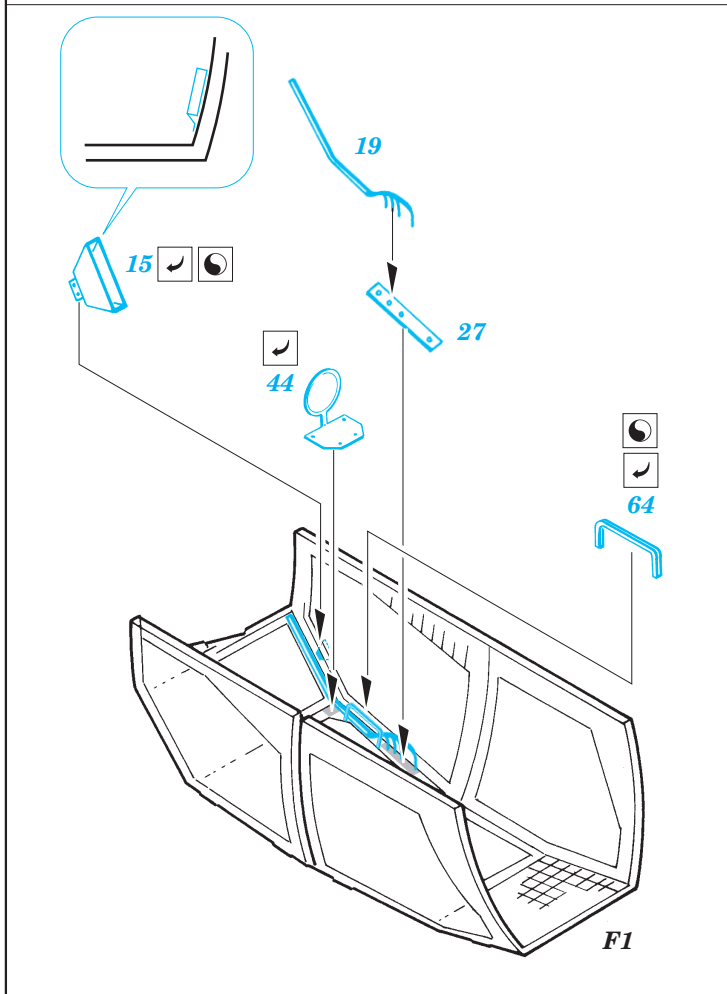

Film

ORIGINAL KIT PARTS
PŮVODNÍ DÍLY STAVEBNICE

PHOTO-ETCHED PARTS
LEPTANÉ DÍLY

PARTS TO BE REMOVED
DÍLY K ODSTRANĚNÍ

FILL
TMELIT

2 pcs plastic
Ø = 0,8mm
l = 2mm

Fuselage (R)
Fuselage (L)

References : Verlinden Publ. - LOCK ON No.13 - AH-64A Apache
Militaria in detail No.2 - Modern Attack Helicopters