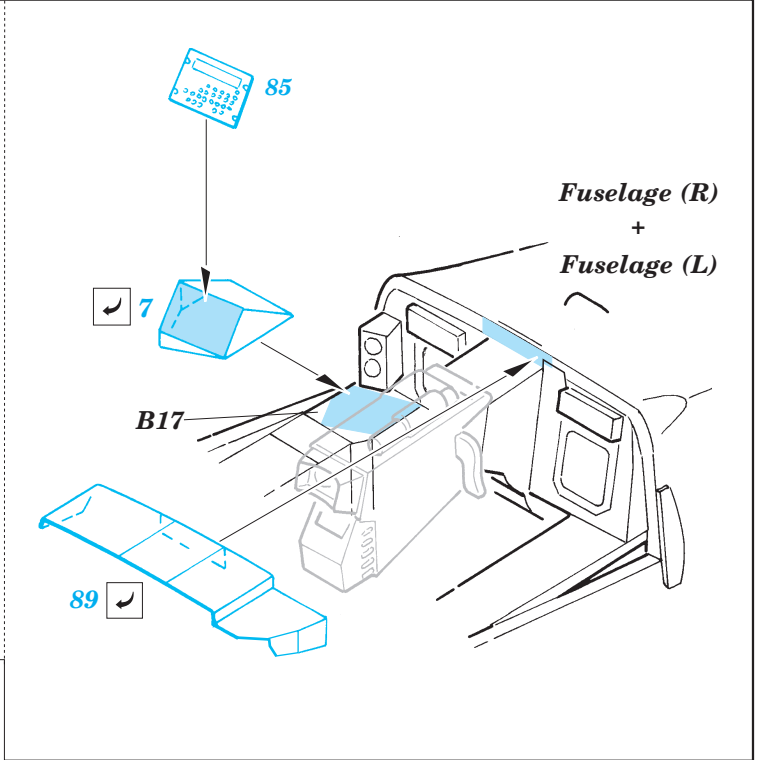

Film

ORIGINAL KIT PARTS
PŮVODNÍ DÍLY STAVEBNICE

PHOTO-ETCHED PARTS
LEPTANÉ DÍLY

PARTS TO BE REMOVED
DÍLY K ODSTRANĚNÍ

FILL
TMELIT

2 pcs plastic
Ø = 0,8mm
l = 2mm

Fuselage (R)
Fuselage (L)

References : Verlinden Publ. - LOCK ON No.13 - AH-64A Apache
Militaria in detail No.2 - Modern Attack Helicopters