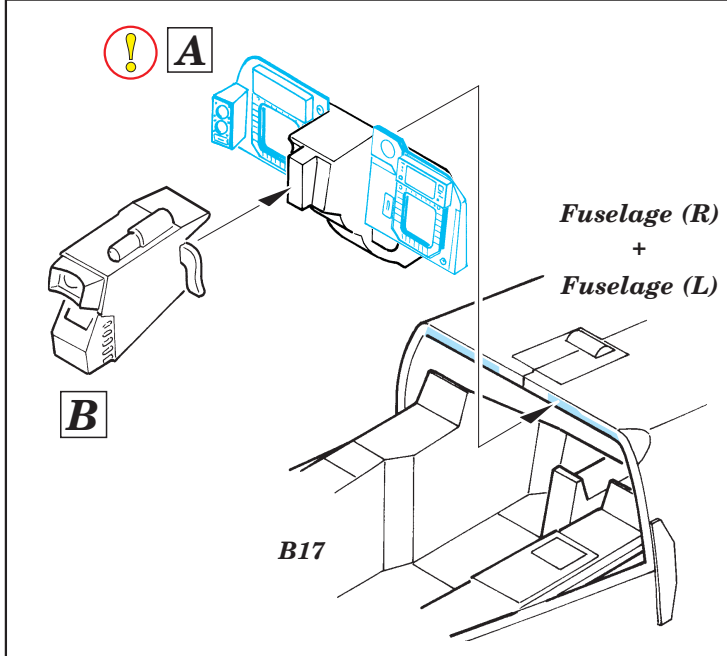

Film

ORIGINAL KIT PARTS
PŮVODNÍ DÍLY STAVEBNICE

PHOTO-ETCHED PARTS
LEPTANÉ DÍLY

PARTS TO BE REMOVED
DÍLY K ODSTRANĚNÍ

FILL
TMELIT

2 pcs plastic
Ø = 0,8mm
l = 2mm

Fuselage (R)
Fuselage (L)

References : Verlinden Publ. - LOCK ON No.13 - AH-64A Apache
Militaria in detail No.2 - Modern Attack Helicopters