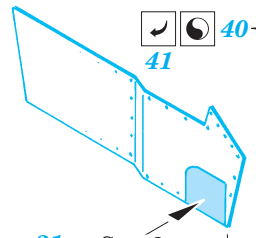

Film

ORIGINAL KIT PARTS
PŮVODNÍ DÍLY STAVEBNICE

PHOTO-ETCHED PARTS
LEPTANÉ DÍLY

PARTS TO BE REMOVED
DÍLY K ODSTRANĚNÍ

FILL
TMELIT

2 pcs plastic
Ø = 0,8mm
l = 2mm

Fuselage (R)
Fuselage (L)

References : Verlinden Publ. - LOCK ON No.13 - AH-64A Apache
Militaria in detail No.2 - Modern Attack Helicopters