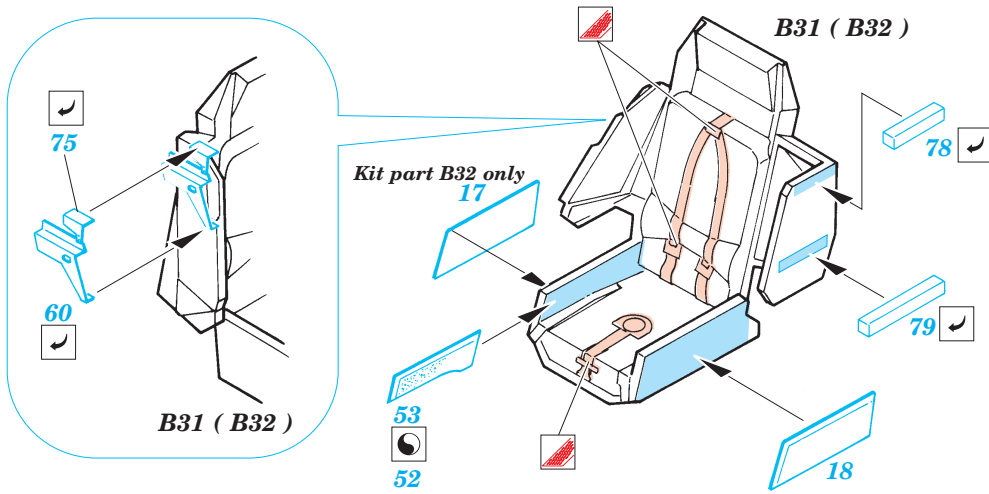

AH-64D Longbow Apache interior

eduard

32 094

1/35 scale detail set for Kangnam kit • sada detailů pro model 1/35 Kangnam

- ★ APPLY EXPRESS MASK AND PAINT BEFORE GLUING
POUŽIT EXPRESS MASK NABARVIT PŘED SLEPENÍM
- ☯ SYMMETRICAL ASSEMBLY
SYMETRICKÁ MONTÁŽ
- ☐ REMOVE
ODSTRANIT
- ☐ GRIND
OBROUSIT
- ☐ DRILL HOLE
VRTAT OTVOR
- ↪ BEND
OHNOUT
- ❓ OPTION
VOLBA
- Ⓜ REPLACE
NAHRADIT

Film

ORIGINAL KIT PARTS
PŮVODNÍ DÍLY STAVEBNICE

PHOTO-ETCHED PARTS
LEPTANÉ DÍLY

PARTS TO BE REMOVED
DÍLY K ODSTRANĚNÍ

FILL
TMELIT

2 pcs plastic
Ø = 0,8mm
l = 2mm

Fuselage (R)
Fuselage (L)

References : Verlinden Publ. - LOCK ON No.13 - AH-64A Apache
Militaria in detail No.2 - Modern Attack Helicopters