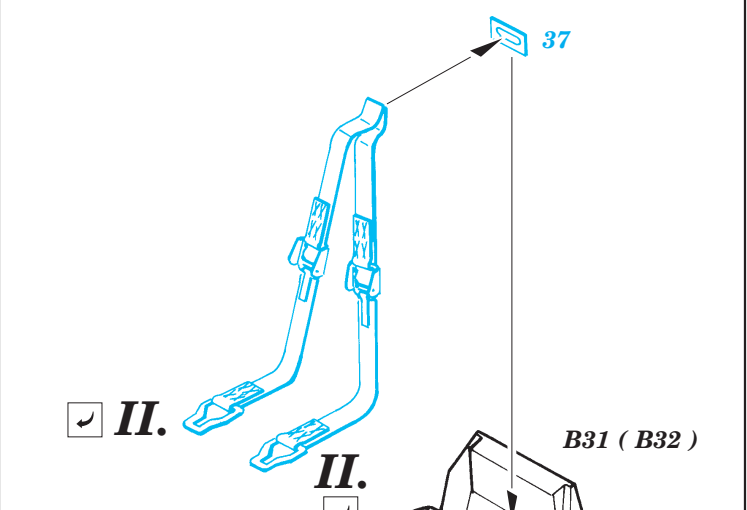

AH-64D Longbow Apache interior

eduard

32 094

1/35 scale detail set for Kangnam kit • sada detailů pro model 1/35 Kangnam

- ★ APPLY EXPRESS MASK AND PAINT BEFORE GLUING
POUŽIT EXPRESS MASK NABARVIT PŘED SLEPENÍM
- ☯ SYMMETRICAL ASSEMBLY
SYMETRICKÁ MONTÁŽ
- ☐ REMOVE
ODSTRANIT
- ☐ GRIND
OBROUSIT
- ☐ DRILL HOLE
VRTAT OTVOR
- ↪ BEND
OHNOUT
- ❓ OPTION
VOLBA
- Ⓜ REPLACE
NAHRADIT

Film

ORIGINAL KIT PARTS
PŮVODNÍ DÍLY STAVEBNICE

PHOTO-ETCHED PARTS
LEPTANÉ DÍLY

PARTS TO BE REMOVED
DÍLY K ODSTRANĚNÍ

FILL
TMELIT

2 pcs plastic
Ø = 0,8mm
l = 2mm

Fuselage (R)
Fuselage (L)

References : Verlinden Publ. - LOCK ON No.13 - AH-64A Apache
Militaria in detail No.2 - Modern Attack Helicopters