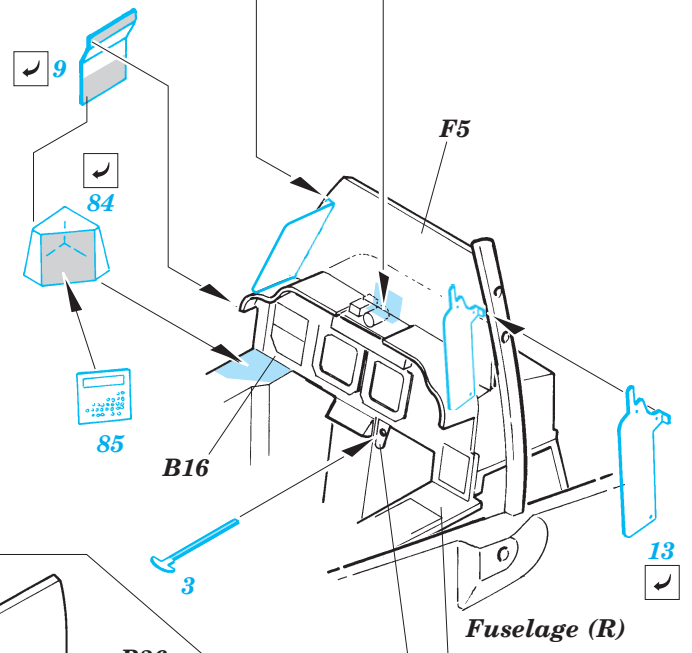

Film

ORIGINAL KIT PARTS
PŮVODNÍ DÍLY STAVEBNICE

PHOTO-ETCHED PARTS
LEPTANÉ DÍLY

PARTS TO BE REMOVED
DÍLY K ODSTRANĚNÍ

FILL
TMELIT

2 pcs plastic
Ø = 0,8mm
l = 2mm

Fuselage (R)
Fuselage (L)

References : Verlinden Publ. - LOCK ON No.13 - AH-64A Apache
Militaria in detail No.2 - Modern Attack Helicopters