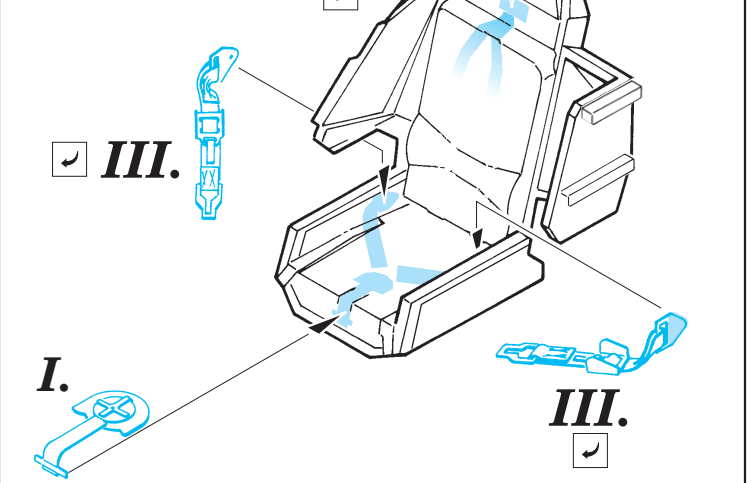

AH-64D Longbow Apache interior

eduard

32 094

1/35 scale detail set for Kangnam kit • sada detailů pro model 1/35 Kangnam

- ★ APPLY EXPRESS MASK AND PAINT BEFORE GLUING
POUŽIT EXPRESS MASK NABARVIT PŘED SLEPENÍM
- ☯ SYMMETRICAL ASSEMBLY
SYMETRICKÁ MONTÁŽ
- ☐ REMOVE
ODSTRANIT
- ☐ GRIND
OBROUSIT
- ☐ DRILL HOLE
VRTAT OTVOR
- ↪ BEND
OHNOUT
- ❓ OPTION
VOLBA
- Ⓜ REPLACE
NAHRADIT

Film

ORIGINAL KIT PARTS
PŮVODNÍ DÍLY STAVEBNICE

PHOTO-ETCHED PARTS
LEPTANÉ DÍLY

PARTS TO BE REMOVED
DÍLY K ODSTRANĚNÍ

FILL
TMELIT

2 pcs plastic
Ø = 0,8mm
l = 2mm

Fuselage (R)
Fuselage (L)

References : Verlinden Publ. - LOCK ON No.13 - AH-64A Apache
Militaria in detail No.2 - Modern Attack Helicopters