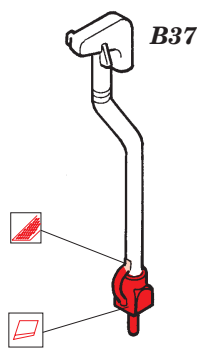

Film

ORIGINAL KIT PARTS
PŮVODNÍ DÍLY STAVEBNICE

PHOTO-ETCHED PARTS
LEPTANÉ DÍLY

PARTS TO BE REMOVED
DÍLY K ODSTRANĚNÍ

FILL
TMELIT

2 pcs plastic
Ø = 0,8mm
l = 2mm

Fuselage (R)
Fuselage (L)

References : Verlinden Publ. - LOCK ON No.13 - AH-64A Apache
Militaria in detail No.2 - Modern Attack Helicopters