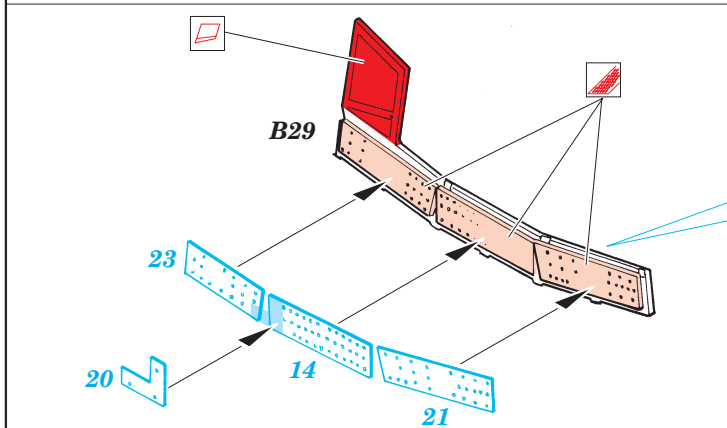

Film

ORIGINAL KIT PARTS
PŮVODNÍ DÍLY STAVEBNICE

PHOTO-ETCHED PARTS
LEPTANÉ DÍLY

PARTS TO BE REMOVED
DÍLY K ODSTRANĚNÍ

FILL
TMELIT

2 pcs plastic
Ø = 0,8mm
l = 2mm

Fuselage (R)
Fuselage (L)

References : Verlinden Publ. - LOCK ON No.13 - AH-64A Apache
Militaria in detail No.2 - Modern Attack Helicopters