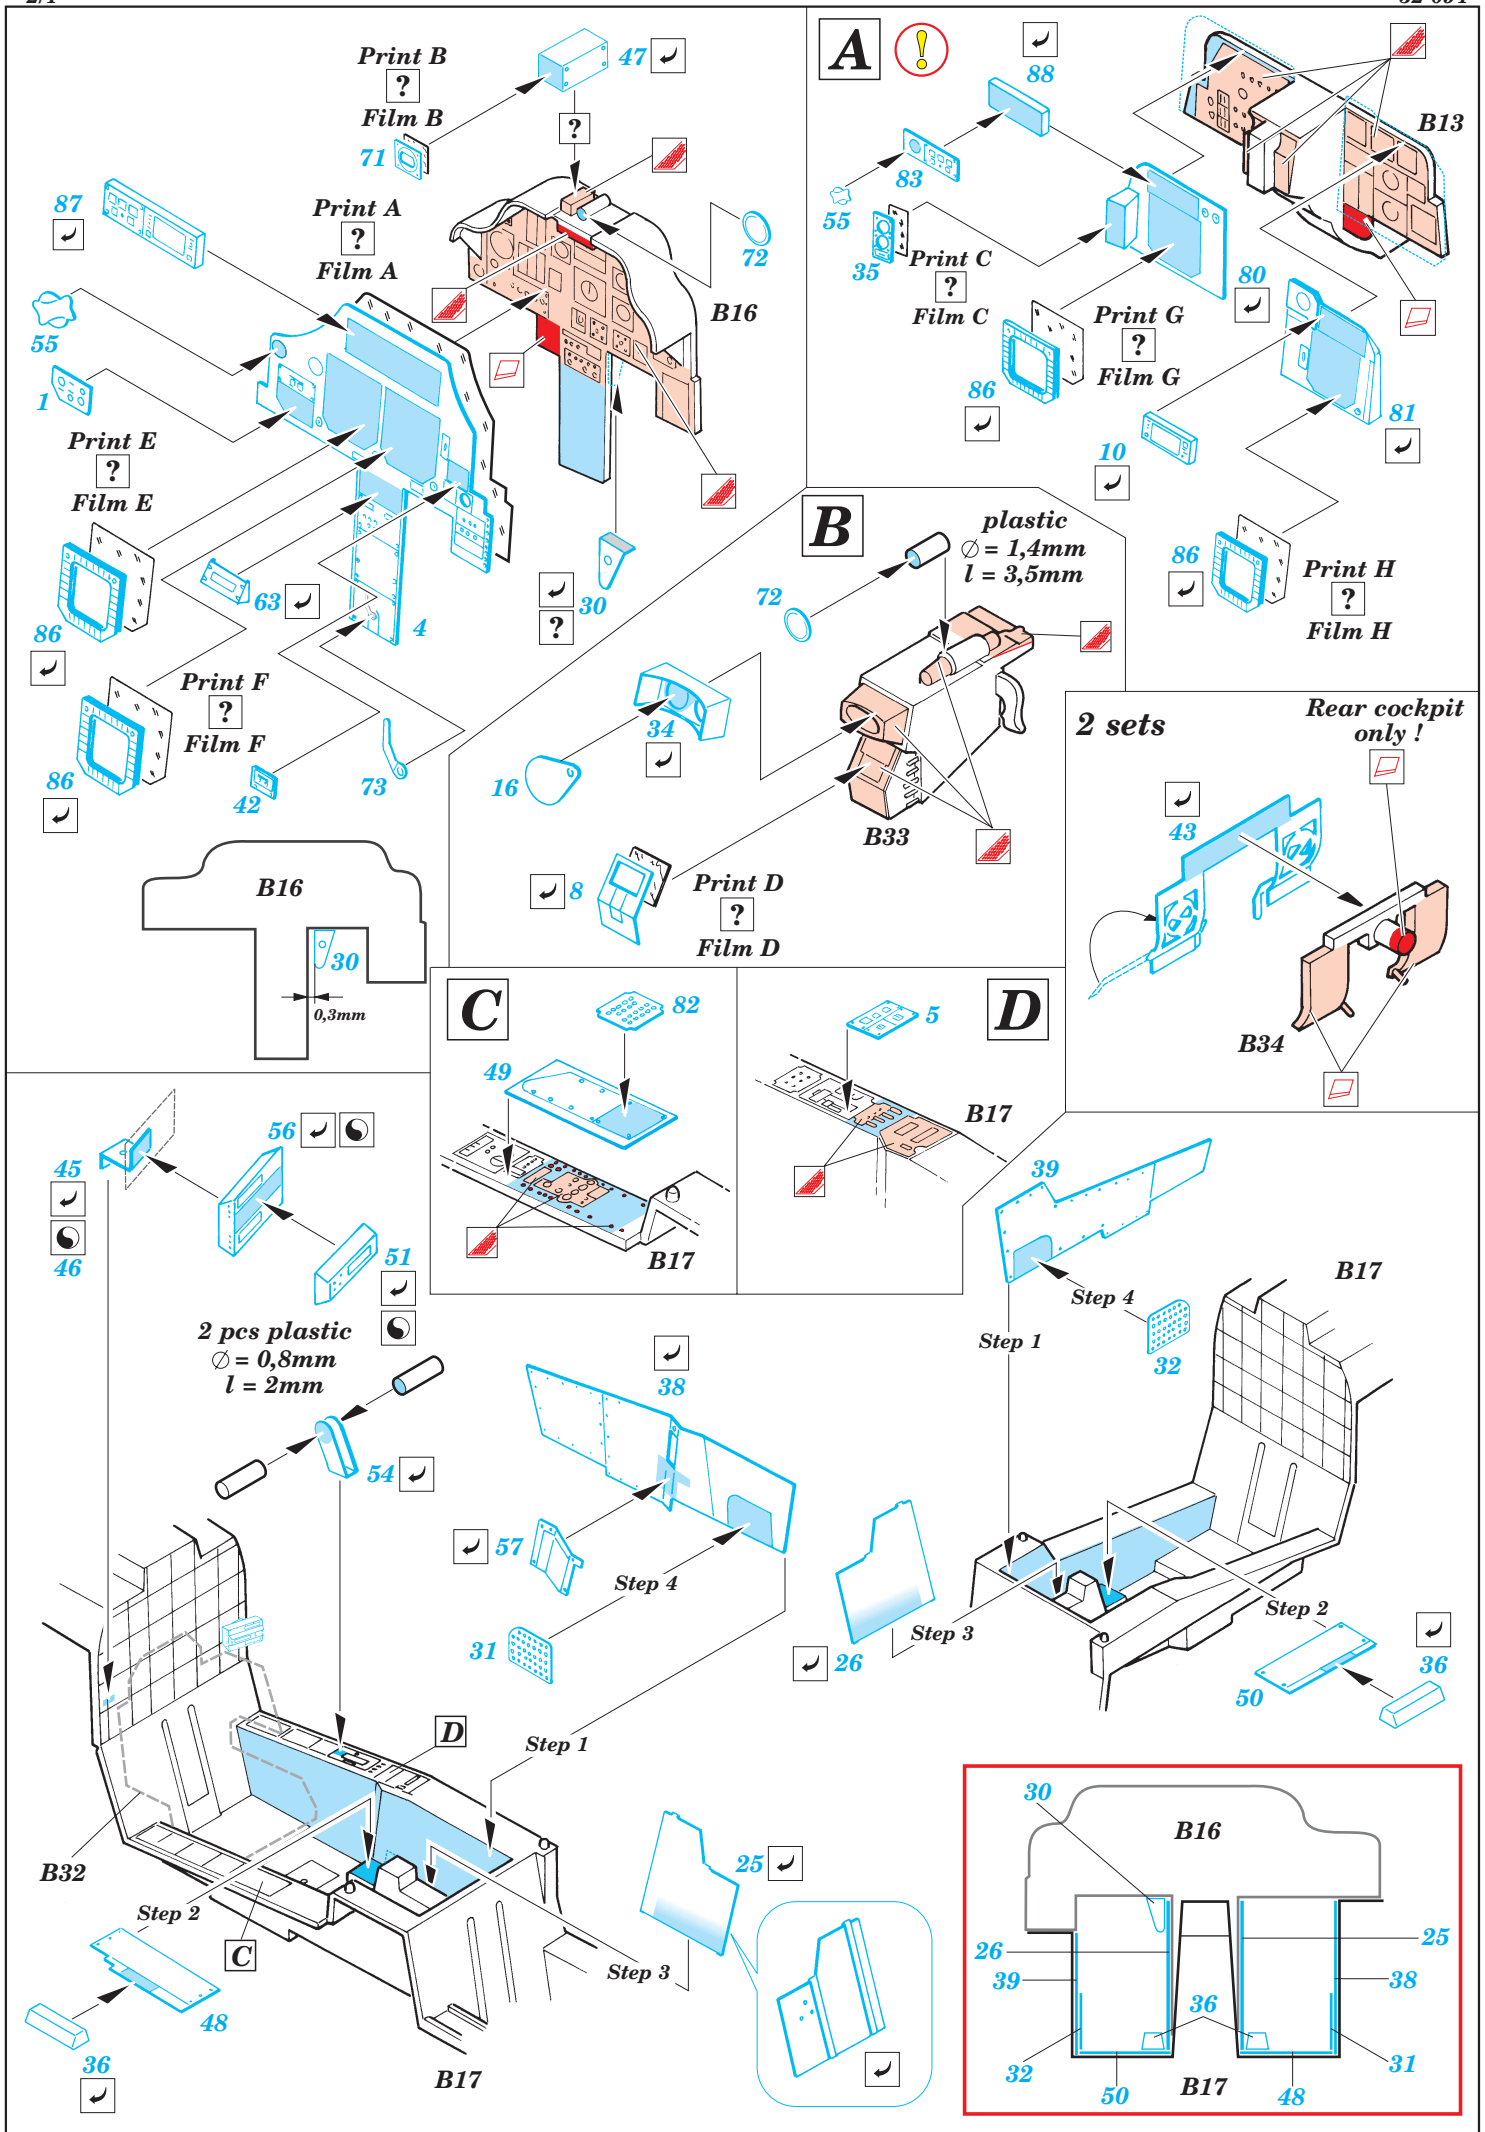

AH-64D Longbow Apache interior

eduard

32 094

1/35 scale detail set for Kangnam kit • sada detailů pro model 1/35 Kangnam

- ★ APPLY EXPRESS MASK AND PAINT BEFORE GLUING
POUŽIT EXPRESS MASK NABARVIT PŘED SLEPENÍM
- ☯ SYMMETRICAL ASSEMBLY
SYMETRICKÁ MONTÁŽ
- ☐ REMOVE
ODSTRANIT
- ☐ GRIND
OBROUSIT
- ☐ DRILL HOLE
VRTAT OTVOR
- ↪ BEND
OHNOUT
- ❓ OPTION
VOLBA
- Ⓜ REPLACE
NAHRADIT

Film

ORIGINAL KIT PARTS
PŮVODNÍ DÍLY STAVEBNICE

PHOTO-ETCHED PARTS
LEPTANÉ DÍLY

PARTS TO BE REMOVED
DÍLY K ODSTRANĚNÍ

FILL
TMELIT

2 pcs plastic
Ø = 0,8mm
l = 2mm

Fuselage (R)
Fuselage (L)

References : Verlinden Publ. - LOCK ON No.13 - AH-64A Apache
Militaria in detail No.2 - Modern Attack Helicopters