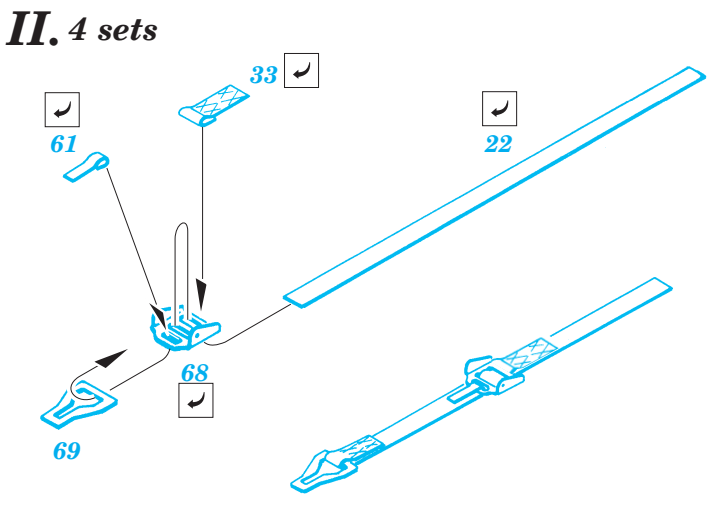

AH-64D Longbow Apache interior

eduard

32 094

1/35 scale detail set for Kangnam kit • sada detailů pro model 1/35 Kangnam

- ★ APPLY EXPRESS MASK AND PAINT BEFORE GLUING
POUŽIT EXPRESS MASK NABARVIT PŘED SLEPENÍM
- ☯ SYMMETRICAL ASSEMBLY
SYMETRICKÁ MONTÁŽ
- ☐ REMOVE
ODSTRANIT
- ☐ GRIND
OBROUSIT
- ☐ DRILL HOLE
VRTAT OTVOR
- ↪ BEND
OHNOUT
- ❓ OPTION
VOLBA
- Ⓜ REPLACE
NAHRADIT

Film

ORIGINAL KIT PARTS
PŮVODNÍ DÍLY STAVEBNICE

PHOTO-ETCHED PARTS
LEPTANÉ DÍLY

PARTS TO BE REMOVED
DÍLY K ODSTRANĚNÍ

FILL
TMELIT

2 pcs plastic
Ø = 0,8mm
l = 2mm

Fuselage (R)
Fuselage (L)

References : Verlinden Publ. - LOCK ON No.13 - AH-64A Apache
Militaria in detail No.2 - Modern Attack Helicopters