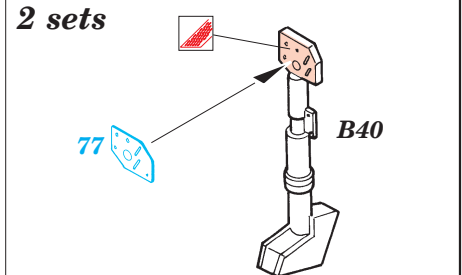

AH-64D Longbow Apache interior

eduard

32 094

1/35 scale detail set for Kangnam kit • sada detailů pro model 1/35 Kangnam

- ★ APPLY EXPRESS MASK AND PAINT BEFORE GLUING
POUŽIT EXPRESS MASK NABARVIT PŘED SLEPENÍM
- ☯ SYMMETRICAL ASSEMBLY
SYMETRICKÁ MONTÁŽ
- ☐ REMOVE
ODSTRANIT
- ☐ GRIND
OBROUSIT
- ☐ DRILL HOLE
VRTAT OTVOR
- ↪ BEND
OHNOUT
- ❓ OPTION
VOLBA
- Ⓜ REPLACE
NAHRADIT

Film

ORIGINAL KIT PARTS
PŮVODNÍ DÍLY STAVEBNICE

PHOTO-ETCHED PARTS
LEPTANÉ DÍLY

PARTS TO BE REMOVED
DÍLY K ODSTRANĚNÍ

FILL
TMELIT

2 pcs plastic
Ø = 0,8mm
l = 2mm

Fuselage (R)
Fuselage (L)

References : Verlinden Publ. - LOCK ON No.13 - AH-64A Apache
Militaria in detail No.2 - Modern Attack Helicopters