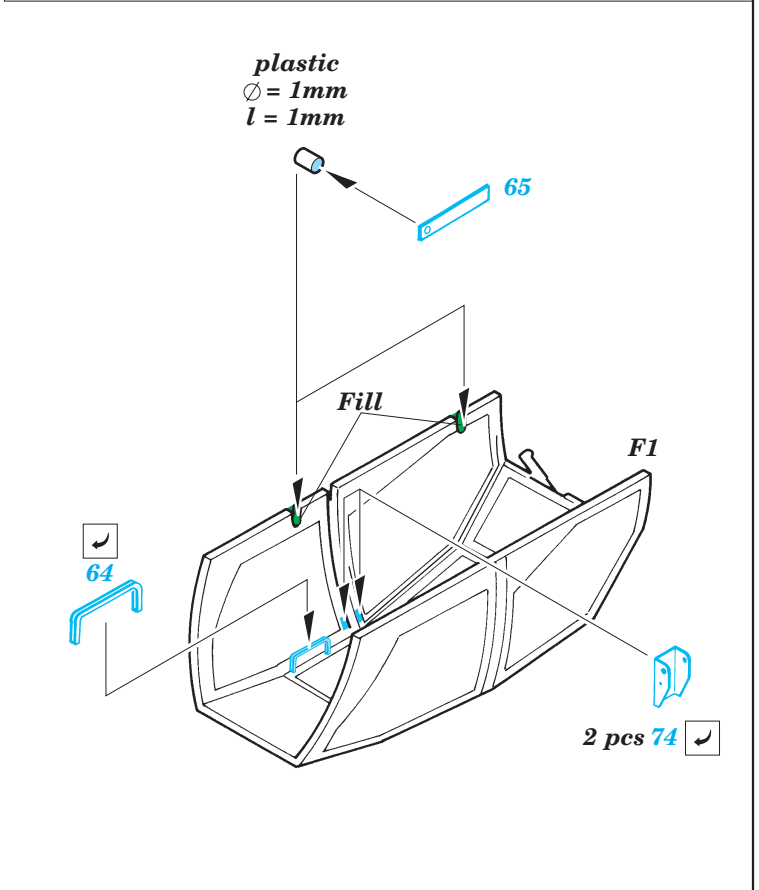

Film

ORIGINAL KIT PARTS
PŮVODNÍ DÍLY STAVEBNICE

PHOTO-ETCHED PARTS
LEPTANÉ DÍLY

PARTS TO BE REMOVED
DÍLY K ODSTRANĚNÍ

FILL
TMELIT

2 pcs plastic
Ø = 0,8mm
l = 2mm

Fuselage (R)
Fuselage (L)

References : Verlinden Publ. - LOCK ON No.13 - AH-64A Apache
Militaria in detail No.2 - Modern Attack Helicopters