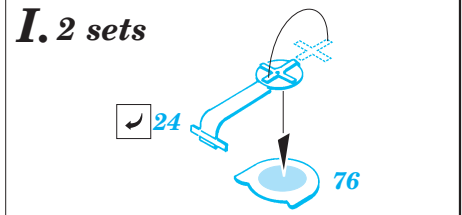

AH-64D Longbow Apache interior

eduard

32 094

1/35 scale detail set for Kangnam kit • sada detailů pro model 1/35 Kangnam

- ★ APPLY EXPRESS MASK AND PAINT BEFORE GLUING
POUŽIT EXPRESS MASK NABARVIT PŘED SLEPENÍM
- ☯ SYMMETRICAL ASSEMBLY
SYMETRICKÁ MONTÁŽ
- ☐ REMOVE
ODSTRANIT
- ☐ GRIND
OBROUSIT
- ☐ DRILL HOLE
VRTAT OTVOR
- ↪ BEND
OHNOUT
- ❓ OPTION
VOLBA
- Ⓜ REPLACE
NAHRADIT

Film

ORIGINAL KIT PARTS
PŮVODNÍ DÍLY STAVEBNICE

PHOTO-ETCHED PARTS
LEPTANÉ DÍLY

PARTS TO BE REMOVED
DÍLY K ODSTRANĚNÍ

FILL
TMELIT

2 pcs plastic
Ø = 0,8mm
l = 2mm

Fuselage (R)
Fuselage (L)

References : Verlinden Publ. - LOCK ON No.13 - AH-64A Apache
Militaria in detail No.2 - Modern Attack Helicopters