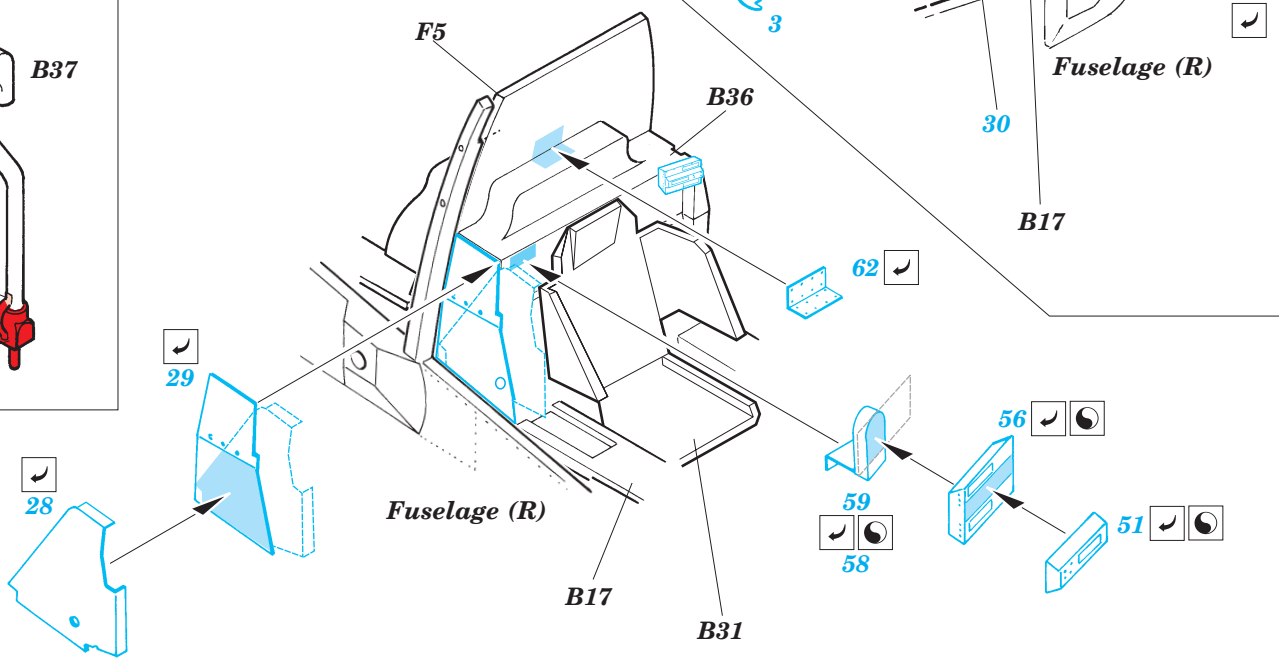

Film

ORIGINAL KIT PARTS
PŮVODNÍ DÍLY STAVEBNICE

PHOTO-ETCHED PARTS
LEPTANÉ DÍLY

PARTS TO BE REMOVED
DÍLY K ODSTRANĚNÍ

FILL
TMELIT

2 pcs plastic
Ø = 0,8mm
l = 2mm

Fuselage (R)
Fuselage (L)

References : Verlinden Publ. - LOCK ON No.13 - AH-64A Apache
Militaria in detail No.2 - Modern Attack Helicopters