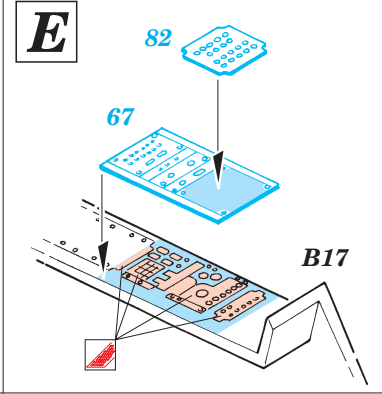

Film

ORIGINAL KIT PARTS
PŮVODNÍ DÍLY STAVEBNICE

PHOTO-ETCHED PARTS
LEPTANÉ DÍLY

PARTS TO BE REMOVED
DÍLY K ODSTRANĚNÍ

FILL
TMELIT

2 pcs plastic
Ø = 0,8mm
l = 2mm

Fuselage (R)
Fuselage (L)

References : Verlinden Publ. - LOCK ON No.13 - AH-64A Apache
Militaria in detail No.2 - Modern Attack Helicopters