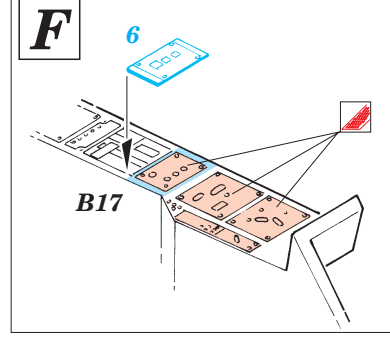

Film

ORIGINAL KIT PARTS
PŮVODNÍ DÍLY STAVEBNICE

PHOTO-ETCHED PARTS
LEPTANÉ DÍLY

PARTS TO BE REMOVED
DÍLY K ODSTRANĚNÍ

FILL
TMELIT

2 pcs plastic
Ø = 0,8mm
l = 2mm

Fuselage (R)
Fuselage (L)

References : Verlinden Publ. - LOCK ON No.13 - AH-64A Apache
Militaria in detail No.2 - Modern Attack Helicopters