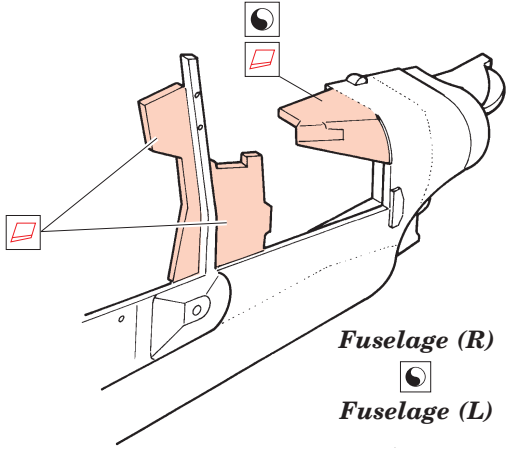

Film

ORIGINAL KIT PARTS
PŮVODNÍ DÍLY STAVEBNICE

PHOTO-ETCHED PARTS
LEPTANÉ DÍLY

PARTS TO BE REMOVED
DÍLY K ODSTRANĚNÍ

FILL
TMELIT

2 pcs plastic
Ø = 0,8mm
l = 2mm

Fuselage (R)
Fuselage (L)

References : Verlinden Publ. - LOCK ON No.13 - AH-64A Apache
Militaria in detail No.2 - Modern Attack Helicopters