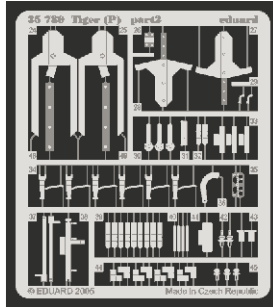

Tiger (P)

1/35 scale detail set for Dragon kit No.6210 • sada detailů pro model 1/35 Dragon 6210

eduard

35 789

- APPLY EXPRESS MASK AND PAINT BEFORE GLUING
POUŽIT EXPRESS MASK NABARVIT PŘED SLEPENÍM
- SYMMETRICAL ASSEMBLY
SYMETRICKÁ MONTÁŽ
- REMOVE
ODSTRANIT
- GRIND
OBROUSIT
- DRILL HOLE
VRTÁT OTVOR
- BEND
OHNOUT
- OPTION
VOLBA
- REPLACE
NAHRADIT

ORIGINAL KIT PARTS
PŮVODNÍ DÍLY STAVEBNICE

PHOTO-ETCHED PARTS
LEPTANÉ DÍLY

PARTS TO BE REMOVED
DÍLY K ODSTRANĚNÍ

FILL
TMELIT

A 2 sets

References : AJ Press Tank Power No.13 - Pz.Kpfw VI Tiger
www.ostpanzer.nm.ru