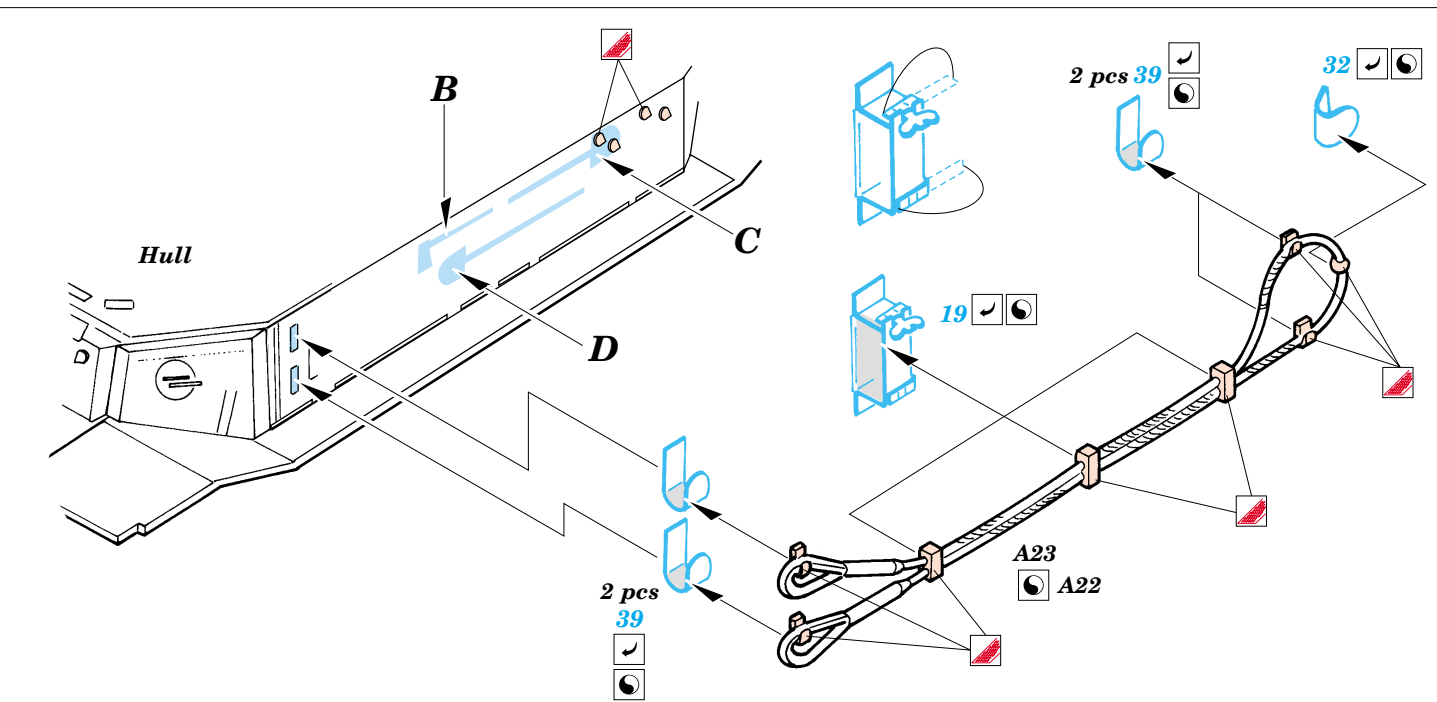

Tiger (P)

1/35 scale detail set for Dragon kit No.6210 • sada detailů pro model 1/35 Dragon 6210

eduard

35 789

- APPLY EXPRESS MASK AND PAINT BEFORE GLUING
POUŽIT EXPRESS MASK NABARVIT PŘED SLEPENÍM
- SYMMETRICAL ASSEMBLY
SYMETRICKÁ MONTÁŽ
- REMOVE
ODSTRANIT
- GRIND
OBROUSIT
- DRILL HOLE
VRTÁT OTVOR
- BEND
OHNOUT
- OPTION
VOLBA
- REPLACE
NAHRADIT

ORIGINAL KIT PARTS
PŮVODNÍ DÍLY STAVEBNICE

PHOTO-ETCHED PARTS
LEPTANÉ DÍLY

PARTS TO BE REMOVED
DÍLY K ODSTRANĚNÍ

FILL
TMELIT

A 2 sets

References : AJ Press Tank Power No.13 - Pz.Kpfw VI Tiger
www.ostpanzer.nm.ru