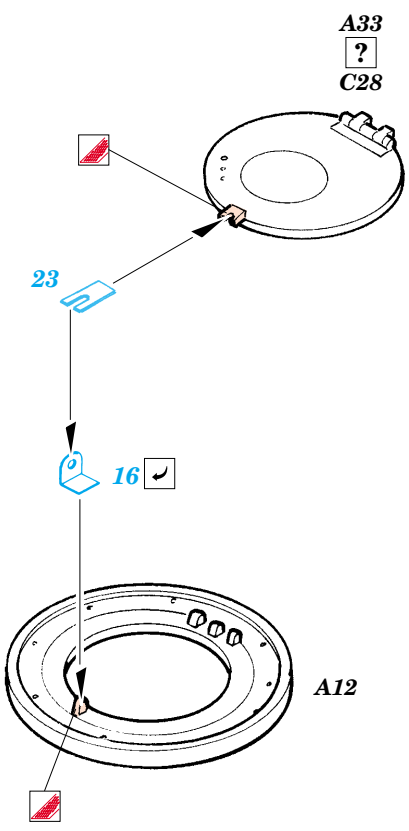

Tiger (P)

1/35 scale detail set for Dragon kit No.6210 • sada detailů pro model 1/35 Dragon 6210

eduard

35 789

- APPLY EXPRESS MASK AND PAINT BEFORE GLUING
POUŽIT EXPRESS MASK NABARVIT PŘED SLEPENÍM
- SYMMETRICAL ASSEMBLY
SYMETRICKÁ MONTÁŽ
- REMOVE
ODSTRANIT
- GRIND
OBROUSIT
- DRILL HOLE
VRTÁT OTVOR
- BEND
OHNOUT
- OPTION
VOLBA
- REPLACE
NAHRADIT

ORIGINAL KIT PARTS
PŮVODNÍ DÍLY STAVEBNICE

PHOTO-ETCHED PARTS
LEPTANÉ DÍLY

PARTS TO BE REMOVED
DÍLY K ODSTRANĚNÍ

FILL
TMELIT

A 2 sets

References : AJ Press Tank Power No.13 - Pz.Kpfw VI Tiger
www.ostpanzer.nm.ru