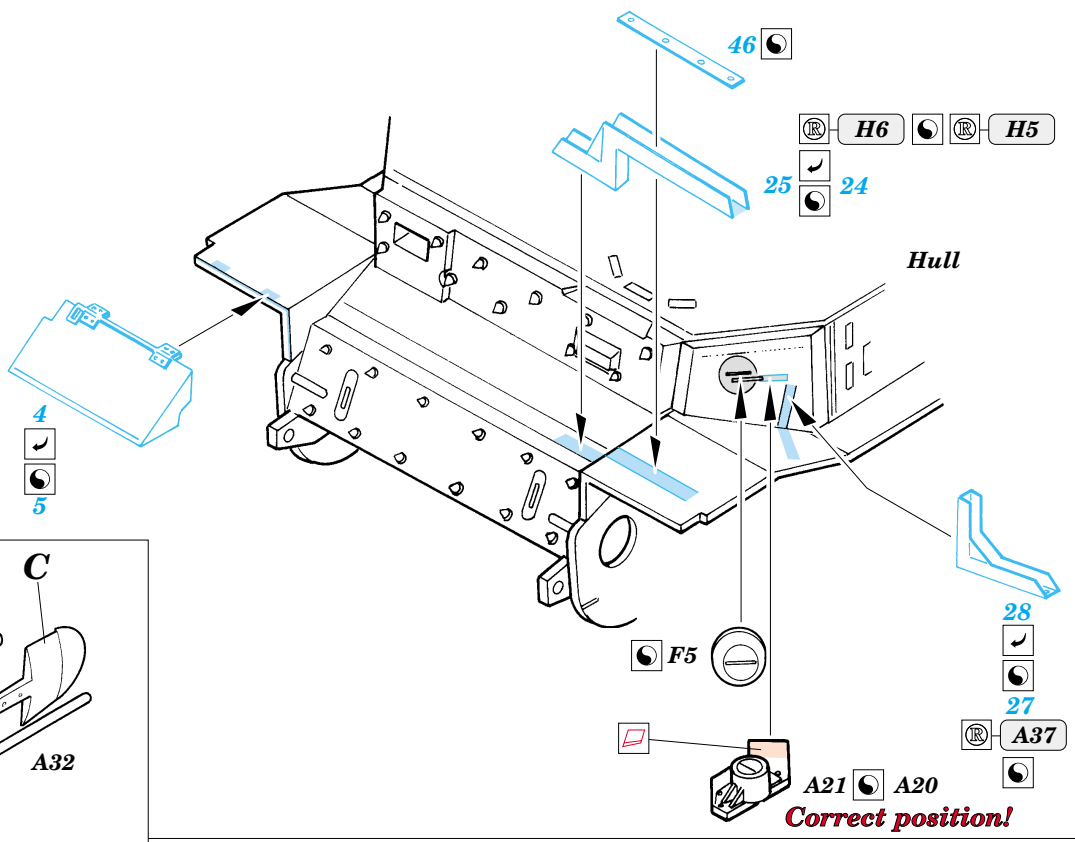

Tiger (P)

1/35 scale detail set for Dragon kit No.6210 • sada detailů pro model 1/35 Dragon 6210

eduard

35 789

- APPLY EXPRESS MASK AND PAINT BEFORE GLUING
POUŽIT EXPRESS MASK NABARVIT PŘED SLEPENÍM
- SYMMETRICAL ASSEMBLY
SYMETRICKÁ MONTÁŽ
- REMOVE
ODSTRANIT
- GRIND
OBROUSIT
- DRILL HOLE
VRTÁT OTVOR
- BEND
OHNOUT
- OPTION
VOLBA
- REPLACE
NAHRADIT

ORIGINAL KIT PARTS
PŮVODNÍ DÍLY STAVEBNICE

PHOTO-ETCHED PARTS
LEPTANÉ DÍLY

PARTS TO BE REMOVED
DÍLY K ODSTRANĚNÍ

FILL
TMELIT

A 2 sets

References : AJ Press Tank Power No.13 - Pz.Kpfw VI Tiger
www.ostpanzer.nm.ru