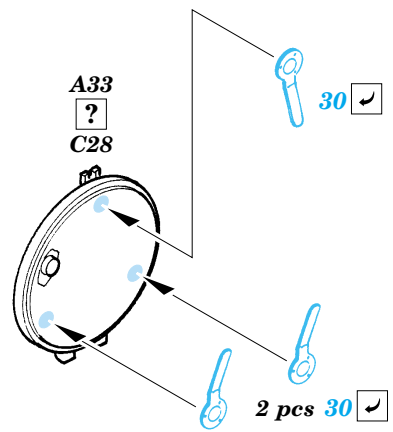

Tiger (P)

1/35 scale detail set for Dragon kit No.6210 • sada detailů pro model 1/35 Dragon 6210

eduard

35 789

- APPLY EXPRESS MASK AND PAINT BEFORE GLUING
POUŽIT EXPRESS MASK NABARVIT PŘED SLEPENÍM
- SYMMETRICAL ASSEMBLY
SYMETRICKÁ MONTÁŽ
- REMOVE
ODSTRANIT
- GRIND
OBROUSIT
- DRILL HOLE
VRTÁT OTVOR
- BEND
OHNOUT
- OPTION
VOLBA
- REPLACE
NAHRADIT

ORIGINAL KIT PARTS
PŮVODNÍ DÍLY STAVEBNICE

PHOTO-ETCHED PARTS
LEPTANÉ DÍLY

PARTS TO BE REMOVED
DÍLY K ODSTRANĚNÍ

FILL
TMELIT

A 2 sets

References : AJ Press Tank Power No.13 - Pz.Kpfw VI Tiger
www.ostpanzer.nm.ru