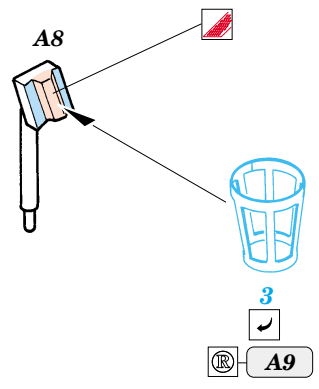

Tiger (P)

1/35 scale detail set for Dragon kit No.6210 • sada detailů pro model 1/35 Dragon 6210

eduard

35 789

- APPLY EXPRESS MASK AND PAINT BEFORE GLUING
POUŽIT EXPRESS MASK NABARVIT PŘED SLEPENÍM
- SYMMETRICAL ASSEMBLY
SYMETRICKÁ MONTÁŽ
- REMOVE
ODSTRANIT
- GRIND
OBROUSIT
- DRILL HOLE
VRTÁT OTVOR
- BEND
OHNOUT
- OPTION
VOLBA
- REPLACE
NAHRADIT

ORIGINAL KIT PARTS
PŮVODNÍ DÍLY STAVEBNICE

PHOTO-ETCHED PARTS
LEPTANÉ DÍLY

PARTS TO BE REMOVED
DÍLY K ODSTRANĚNÍ

FILL
TMELIT

A 2 sets

References : AJ Press Tank Power No.13 - Pz.Kpfw VI Tiger
www.ostpanzer.nm.ru