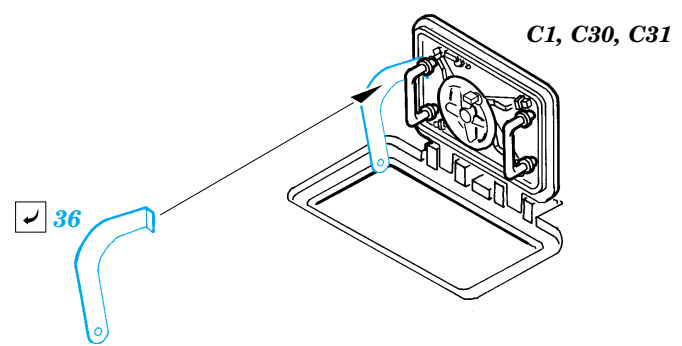

Tiger (P)

1/35 scale detail set for Dragon kit No.6210 • sada detailů pro model 1/35 Dragon 6210

eduard

35 789

- APPLY EXPRESS MASK AND PAINT BEFORE GLUING
POUŽIT EXPRESS MASK NABARVIT PŘED SLEPENÍM
- SYMMETRICAL ASSEMBLY
SYMETRICKÁ MONTÁŽ
- REMOVE
ODSTRANIT
- GRIND
OBROUSIT
- DRILL HOLE
VRTÁT OTVOR
- BEND
OHNOUT
- OPTION
VOLBA
- REPLACE
NAHRADIT

ORIGINAL KIT PARTS
PŮVODNÍ DÍLY STAVEBNICE

PHOTO-ETCHED PARTS
LEPTANÉ DÍLY

PARTS TO BE REMOVED
DÍLY K ODSTRANĚNÍ

FILL
TMELIT

A 2 sets

References : AJ Press Tank Power No.13 - Pz.Kpfw VI Tiger
www.ostpanzer.nm.ru