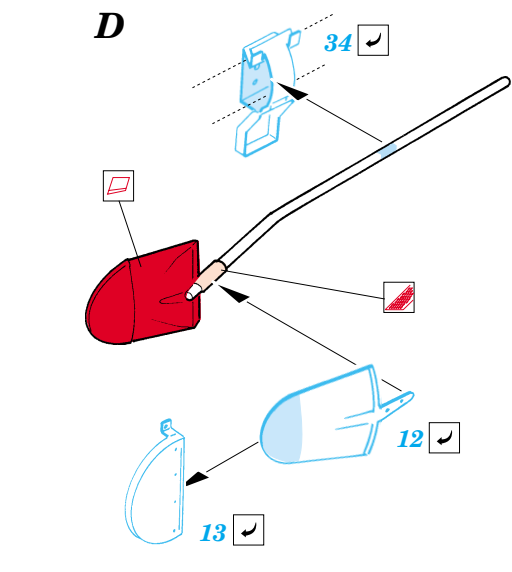

Tiger (P)

1/35 scale detail set for Dragon kit No.6210 • sada detailů pro model 1/35 Dragon 6210

eduard

35 789

- APPLY EXPRESS MASK AND PAINT BEFORE GLUING
POUŽIT EXPRESS MASK NABARVIT PŘED SLEPENÍM
- SYMMETRICAL ASSEMBLY
SYMETRICKÁ MONTÁŽ
- REMOVE
ODSTRANIT
- GRIND
OBROUSIT
- DRILL HOLE
VRTÁT OTVOR
- BEND
OHNOUT
- OPTION
VOLBA
- REPLACE
NAHRADIT

ORIGINAL KIT PARTS
PŮVODNÍ DÍLY STAVEBNICE

PHOTO-ETCHED PARTS
LEPTANÉ DÍLY

PARTS TO BE REMOVED
DÍLY K ODSTRANĚNÍ

FILL
TMELIT

A 2 sets

References : AJ Press Tank Power No.13 - Pz.Kpfw VI Tiger
www.ostpanzer.nm.ru