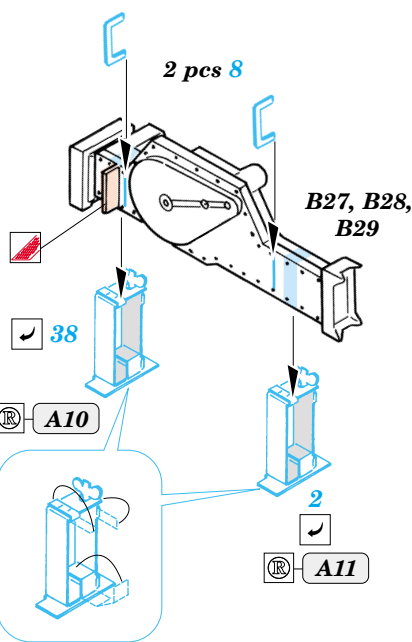

Tiger (P)

1/35 scale detail set for Dragon kit No.6210 • sada detailů pro model 1/35 Dragon 6210

eduard

35 789

- APPLY EXPRESS MASK AND PAINT BEFORE GLUING
POUŽIT EXPRESS MASK NABARVIT PŘED SLEPENÍM
- SYMMETRICAL ASSEMBLY
SYMETRICKÁ MONTÁŽ
- REMOVE
ODSTRANIT
- GRIND
OBROUSIT
- DRILL HOLE
VRTÁT OTVOR
- BEND
OHNOUT
- OPTION
VOLBA
- REPLACE
NAHRADIT

ORIGINAL KIT PARTS
PŮVODNÍ DÍLY STAVEBNICE

PHOTO-ETCHED PARTS
LEPTANÉ DÍLY

PARTS TO BE REMOVED
DÍLY K ODSTRANĚNÍ

FILL
TMELIT

A 2 sets

References : AJ Press Tank Power No.13 - Pz.Kpfw VI Tiger
www.ostpanzer.nm.ru