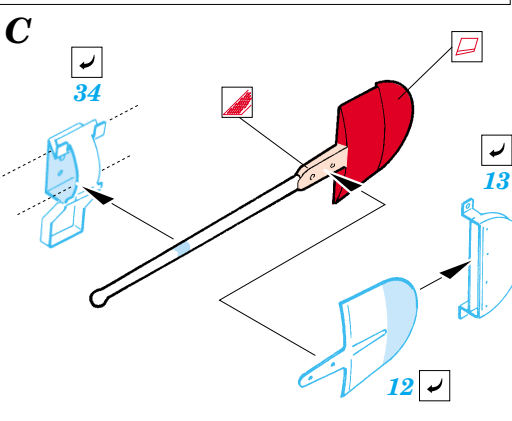

Tiger (P)

1/35 scale detail set for Dragon kit No.6210 • sada detailů pro model 1/35 Dragon 6210

eduard

35 789

- APPLY EXPRESS MASK AND PAINT BEFORE GLUING
POUŽIT EXPRESS MASK NABARVIT PŘED SLEPENÍM
- SYMMETRICAL ASSEMBLY
SYMETRICKÁ MONTÁŽ
- REMOVE
ODSTRANIT
- GRIND
OBROUSIT
- DRILL HOLE
VRTÁT OTVOR
- BEND
OHNOUT
- OPTION
VOLBA
- REPLACE
NAHRADIT

ORIGINAL KIT PARTS
PŮVODNÍ DÍLY STAVEBNICE

PHOTO-ETCHED PARTS
LEPTANÉ DÍLY

PARTS TO BE REMOVED
DÍLY K ODSTRANĚNÍ

FILL
TMELIT

A 2 sets

References : AJ Press Tank Power No.13 - Pz.Kpfw VI Tiger
www.ostpanzer.nm.ru