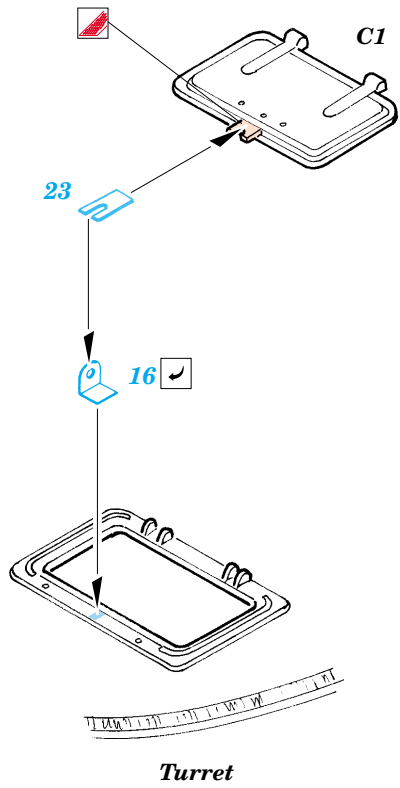

Tiger (P)

1/35 scale detail set for Dragon kit No.6210 • sada detailů pro model 1/35 Dragon 6210

eduard

35 789

- APPLY EXPRESS MASK AND PAINT BEFORE GLUING
POUŽIT EXPRESS MASK NABARVIT PŘED SLEPENÍM
- SYMMETRICAL ASSEMBLY
SYMETRICKÁ MONTÁŽ
- REMOVE
ODSTRANIT
- GRIND
OBROUSIT
- DRILL HOLE
VRTÁT OTVOR
- BEND
OHNOUT
- OPTION
VOLBA
- REPLACE
NAHRADIT

ORIGINAL KIT PARTS
PŮVODNÍ DÍLY STAVEBNICE

PHOTO-ETCHED PARTS
LEPTANÉ DÍLY

PARTS TO BE REMOVED
DÍLY K ODSTRANĚNÍ

FILL
TMELIT

A 2 sets

References : AJ Press Tank Power No.13 - Pz.Kpfw VI Tiger
www.ostpanzer.nm.ru