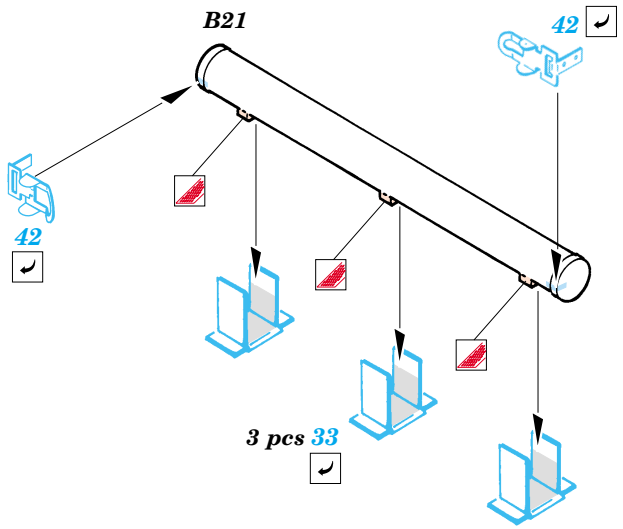

Tiger (P)

1/35 scale detail set for Dragon kit No.6210 • sada detailů pro model 1/35 Dragon 6210

eduard

35 789

- APPLY EXPRESS MASK AND PAINT BEFORE GLUING
POUŽIT EXPRESS MASK NABARVIT PŘED SLEPENÍM
- SYMMETRICAL ASSEMBLY
SYMETRICKÁ MONTÁŽ
- REMOVE
ODSTRANIT
- GRIND
OBROUSIT
- DRILL HOLE
VRTÁT OTVOR
- BEND
OHNOUT
- OPTION
VOLBA
- REPLACE
NAHRADIT

ORIGINAL KIT PARTS
PŮVODNÍ DÍLY STAVEBNICE

PHOTO-ETCHED PARTS
LEPTANÉ DÍLY

PARTS TO BE REMOVED
DÍLY K ODSTRANĚNÍ

FILL
TMELIT

A 2 sets

References : AJ Press Tank Power No.13 - Pz.Kpfw VI Tiger
www.ostpanzer.nm.ru