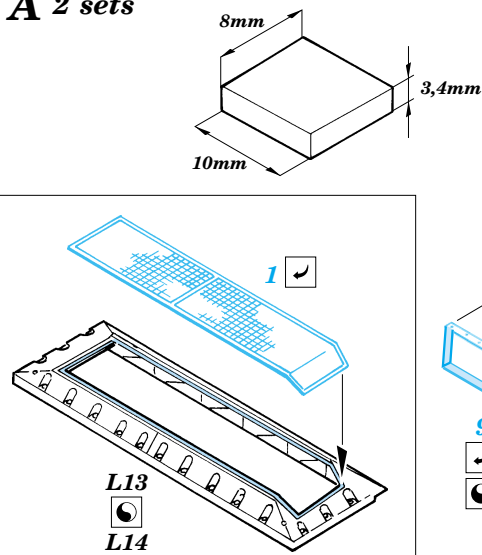

Tiger (P)

1/35 scale detail set for Dragon kit No.6210 • sada detailů pro model 1/35 Dragon 6210

eduard

35 789

- APPLY EXPRESS MASK AND PAINT BEFORE GLUING
POUŽIT EXPRESS MASK NABARVIT PŘED SLEPENÍM
- SYMMETRICAL ASSEMBLY
SYMETRICKÁ MONTÁŽ
- REMOVE
ODSTRANIT
- GRIND
OBROUSIT
- DRILL HOLE
VRTÁT OTVOR
- BEND
OHNOUT
- OPTION
VOLBA
- REPLACE
NAHRADIT

ORIGINAL KIT PARTS
PŮVODNÍ DÍLY STAVEBNICE

PHOTO-ETCHED PARTS
LEPTANÉ DÍLY

PARTS TO BE REMOVED
DÍLY K ODSTRANĚNÍ

FILL
TMELIT

A 2 sets

References : AJ Press Tank Power No.13 - Pz.Kpfw VI Tiger
www.ostpanzer.nm.ru