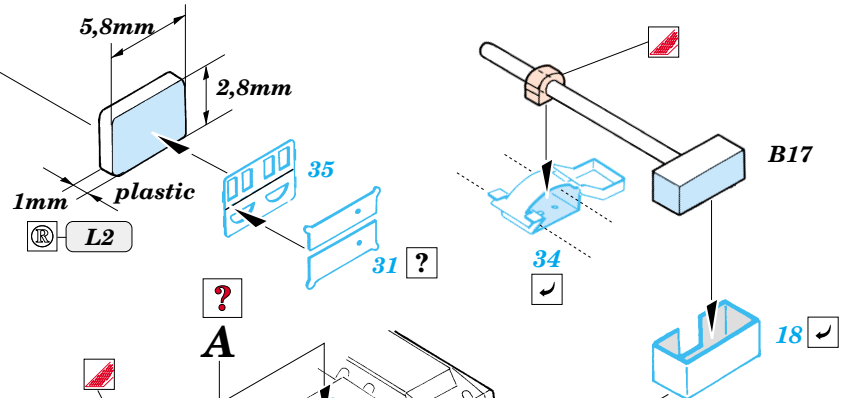

Tiger (P)

1/35 scale detail set for Dragon kit No.6210 • sada detailů pro model 1/35 Dragon 6210

eduard

35 789

- APPLY EXPRESS MASK AND PAINT BEFORE GLUING
POUŽIT EXPRESS MASK NABARVIT PŘED SLEPENÍM
- SYMMETRICAL ASSEMBLY
SYMETRICKÁ MONTÁŽ
- REMOVE
ODSTRANIT
- GRIND
OBROUSIT
- DRILL HOLE
VRTÁT OTVOR
- BEND
OHNOUT
- OPTION
VOLBA
- REPLACE
NAHRADIT

ORIGINAL KIT PARTS
PŮVODNÍ DÍLY STAVEBNICE

PHOTO-ETCHED PARTS
LEPTANÉ DÍLY

PARTS TO BE REMOVED
DÍLY K ODSTRANĚNÍ

FILL
TMELIT

A 2 sets

References : AJ Press Tank Power No.13 - Pz.Kpfw VI Tiger
www.ostpanzer.nm.ru