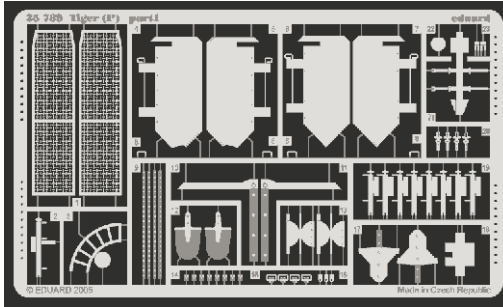

Tiger (P)

1/35 scale detail set for Dragon kit No.6210 • sada detailů pro model 1/35 Dragon 6210

eduard

35 789

- APPLY EXPRESS MASK AND PAINT BEFORE GLUING
POUŽIT EXPRESS MASK NABARVIT PŘED SLEPENÍM
- SYMMETRICAL ASSEMBLY
SYMETRICKÁ MONTÁŽ
- REMOVE
ODSTRANIT
- GRIND
OBROUSIT
- DRILL HOLE
VRTÁT OTVOR
- BEND
OHNOUT
- OPTION
VOLBA
- REPLACE
NAHRADIT

ORIGINAL KIT PARTS
PŮVODNÍ DÍLY STAVEBNICE

PHOTO-ETCHED PARTS
LEPTANÉ DÍLY

PARTS TO BE REMOVED
DÍLY K ODSTRANĚNÍ

FILL
TMELIT

A 2 sets

References : AJ Press Tank Power No.13 - Pz.Kpfw VI Tiger
www.ostpanzer.nm.ru