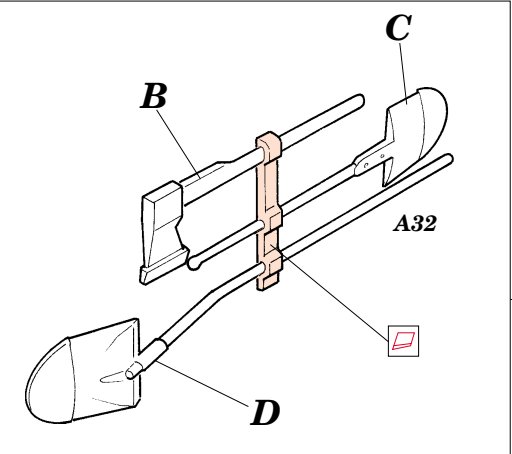

Tiger (P)

1/35 scale detail set for Dragon kit No.6210 • sada detailů pro model 1/35 Dragon 6210

eduard

35 789

- APPLY EXPRESS MASK AND PAINT BEFORE GLUING
POUŽIT EXPRESS MASK NABARVIT PŘED SLEPENÍM
- SYMMETRICAL ASSEMBLY
SYMETRICKÁ MONTÁŽ
- REMOVE
ODSTRANIT
- GRIND
OBROUSIT
- DRILL HOLE
VRTÁT OTVOR
- BEND
OHNOUT
- OPTION
VOLBA
- REPLACE
NAHRADIT

ORIGINAL KIT PARTS
PŮVODNÍ DÍLY STAVEBNICE

PHOTO-ETCHED PARTS
LEPTANÉ DÍLY

PARTS TO BE REMOVED
DÍLY K ODSTRANĚNÍ

FILL
TMELIT

A 2 sets

References : AJ Press Tank Power No.13 - Pz.Kpfw VI Tiger
www.ostpanzer.nm.ru