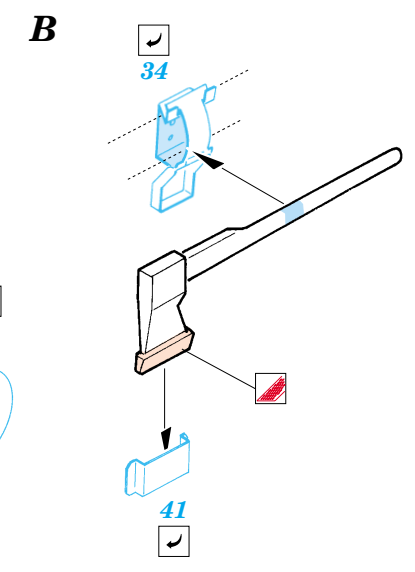

Tiger (P)

1/35 scale detail set for Dragon kit No.6210 • sada detailů pro model 1/35 Dragon 6210

eduard

35 789

- APPLY EXPRESS MASK AND PAINT BEFORE GLUING
POUŽIT EXPRESS MASK NABARVIT PŘED SLEPENÍM
- SYMMETRICAL ASSEMBLY
SYMETRICKÁ MONTÁŽ
- REMOVE
ODSTRANIT
- GRIND
OBROUSIT
- DRILL HOLE
VRTÁT OTVOR
- BEND
OHNOUT
- OPTION
VOLBA
- REPLACE
NAHRADIT

ORIGINAL KIT PARTS
PŮVODNÍ DÍLY STAVEBNICE

PHOTO-ETCHED PARTS
LEPTANÉ DÍLY

PARTS TO BE REMOVED
DÍLY K ODSTRANĚNÍ

FILL
TMELIT

A 2 sets

References : AJ Press Tank Power No.13 - Pz.Kpfw VI Tiger
www.ostpanzer.nm.ru