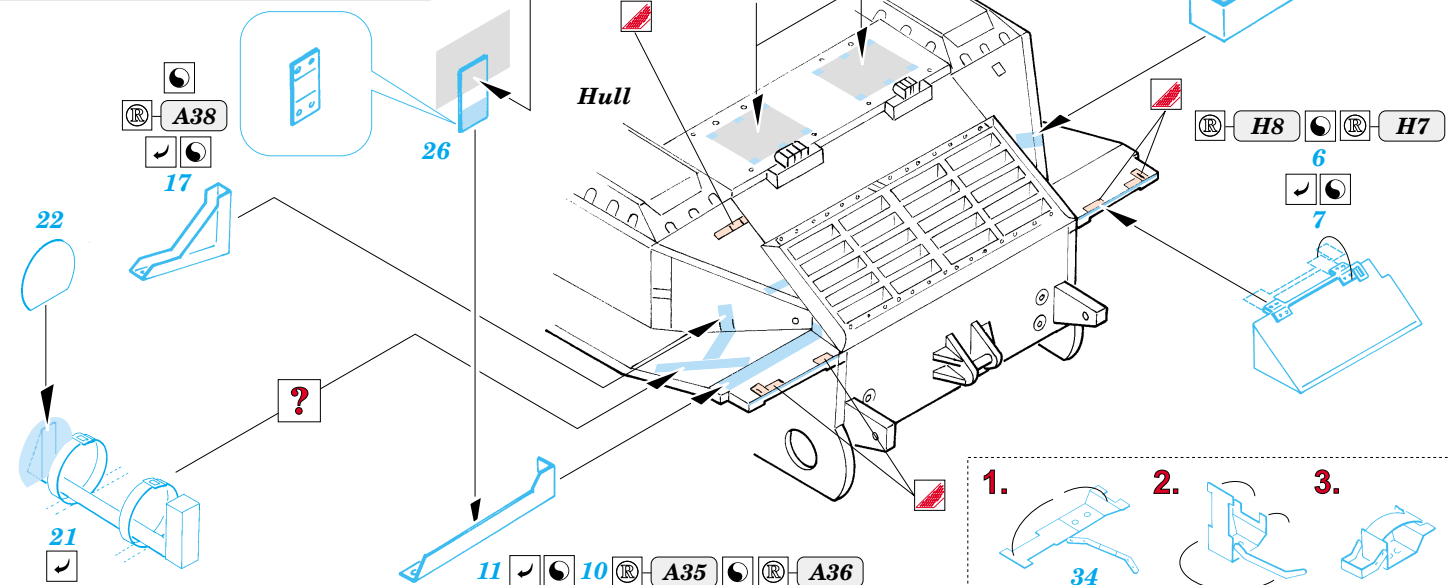

Tiger (P)

1/35 scale detail set for Dragon kit No.6210 • sada detailů pro model 1/35 Dragon 6210

eduard

35 789

- APPLY EXPRESS MASK AND PAINT BEFORE GLUING
POUŽIT EXPRESS MASK NABARVIT PŘED SLEPENÍM
- SYMMETRICAL ASSEMBLY
SYMETRICKÁ MONTÁŽ
- REMOVE
ODSTRANIT
- GRIND
OBROUSIT
- DRILL HOLE
VRTÁT OTVOR
- BEND
OHNOUT
- OPTION
VOLBA
- REPLACE
NAHRADIT

ORIGINAL KIT PARTS
PŮVODNÍ DÍLY STAVEBNICE

PHOTO-ETCHED PARTS
LEPTANÉ DÍLY

PARTS TO BE REMOVED
DÍLY K ODSTRANĚNÍ

FILL
TMELIT

A 2 sets

References : AJ Press Tank Power No.13 - Pz.Kpfw VI Tiger
www.ostpanzer.nm.ru