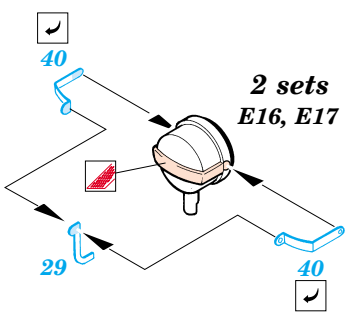

ORIGINAL KIT PARTS
PŮVODNÍ DÍLY STAVEBNICE

PHOTO-ETCHED PARTS
LEPTANÉ DÍLY

PARTS TO BE REMOVED
DÍLY K ODSTRANĚNÍ

FILL
TMELIT

A 2 sets

References : AJ Press Tank Power No.13 - Pz.Kpfw VI Tiger
www.ostpanzer.nm.ru