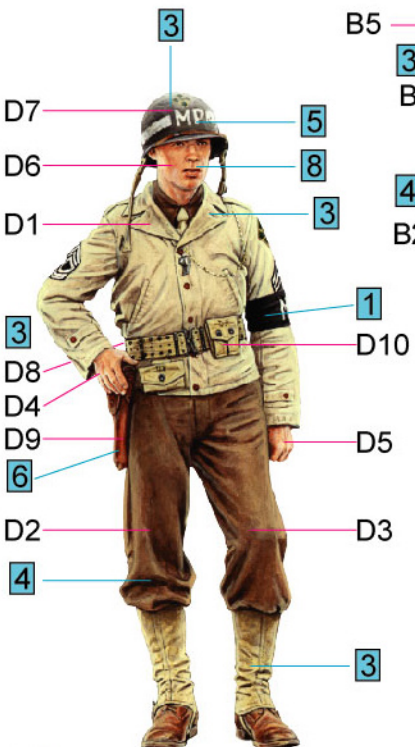

U.S. JEEP CREW & MP

A

C

B

D

E

№	Vallejo	TESTORS	TAMIYA	HUMBROL	REVELL	Mr. Color	Life Color	Color	Цвет
1	950	1749	XF1	33	8	33	LC02	Black	Черный
2	992	1721	XF20	145	43	13	UA022	Dark Stone	Средний серый
3	889	1711	XF62	155	66	38	UA426	Olive Drub	Хаки
4	874	1701	XF10	160	81	133	UA424	Military Brown	Коричневый
5	951	1768	XF2	34	5	62	LC01	White	Белый
6	814	1540	XF64	186	381	29	UA428	Red Brown	Красно-Коричневый
7	863	1405	X10	53	91	104	LC26	Gun Metal	Вороненое Железо
8	815	1516	XF15	61	35	51	LC41	Skintone	Телесный