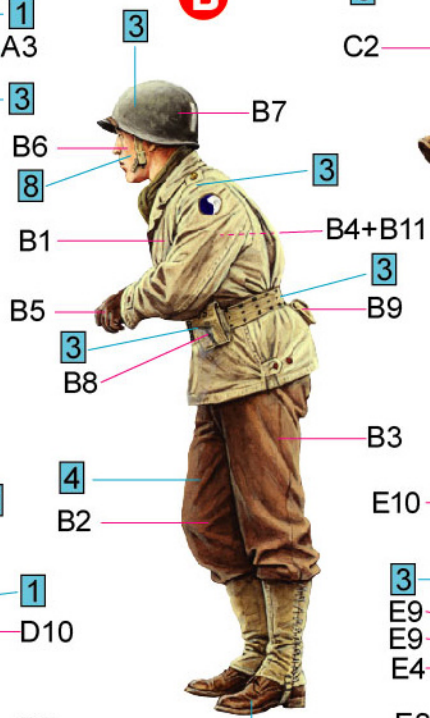

U.S. JEEP CREW & MP

A

C

B

D

E

№	Vallejo	TESTORS	TAMIYA	HUMBROL	REVELL	Mr. Color	Life Color	Color	Цвет
1	950	1749	XF1	33	8	33	LC02	Black	Черный
2	992	1721	XF20	145	43	13	UA022	Dark Stone	Средний серый
3	889	1711	XF62	155	66	38	UA426	Olive Drub	Хаки
4	874	1701	XF10	160	81	133	UA424	Military Brown	Коричневый
5	951	1768	XF2	34	5	62	LC01	White	Белый
6	814	1540	XF64	186	381	29	UA428	Red Brown	Красно-Коричневый
7	863	1405	X10	53	91	104	LC26	Gun Metal	Вороненое Железо
8	815	1516	XF15	61	35	51	LC41	Skintone	Телесный