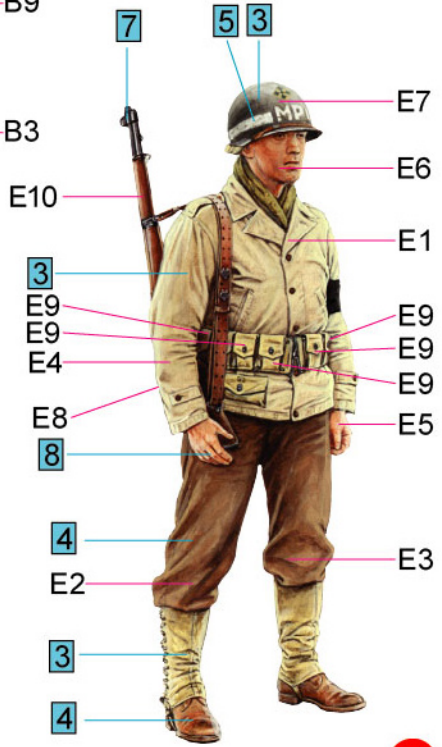

U.S. JEEP CREW & MP

A

C

B

D

E

№	Vallejo	TESTORS	TAMIYA	HUMBROL	REVELL	Mr. Color	Life Color	Color	Цвет
1	950	1749	XF1	33	8	33	LC02	Black	Черный
2	992	1721	XF20	145	43	13	UA022	Dark Stone	Средний серый
3	889	1711	XF62	155	66	38	UA426	Olive Drub	Хаки
4	874	1701	XF10	160	81	133	UA424	Military Brown	Коричневый
5	951	1768	XF2	34	5	62	LC01	White	Белый
6	814	1540	XF64	186	381	29	UA428	Red Brown	Красно-Коричневый
7	863	1405	X10	53	91	104	LC26	Gun Metal	Вороненое Железо
8	815	1516	XF15	61	35	51	LC41	Skintone	Телесный