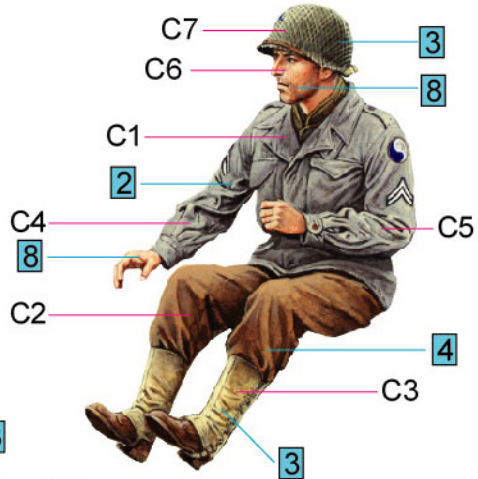

U.S. JEEP CREW & MP

A

C

B

D

E

№	Vallejo	TESTORS	TAMIYA	HUMBROL	REVELL	Mr. Color	Life Color	Color	Цвет
1	950	1749	XF1	33	8	33	LC02	Black	Черный
2	992	1721	XF20	145	43	13	UA022	Dark Stone	Средний серый
3	889	1711	XF62	155	66	38	UA426	Olive Drub	Хаки
4	874	1701	XF10	160	81	133	UA424	Military Brown	Коричневый
5	951	1768	XF2	34	5	62	LC01	White	Белый
6	814	1540	XF64	186	381	29	UA428	Red Brown	Красно-Коричневый
7	863	1405	X10	53	91	104	LC26	Gun Metal	Вороненое Железо
8	815	1516	XF15	61	35	51	LC41	Skintone	Телесный