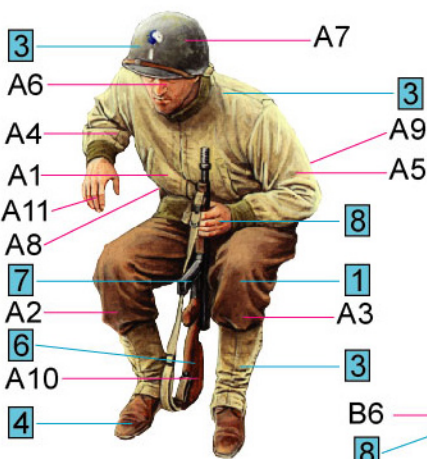

U.S. JEEP CREW & MP

A

C

B

D

E

№	Vallejo	TESTORS	TAMIYA	HUMBROL	REVELL	Mr. Color	Life Color	Color	Цвет
1	950	1749	XF1	33	8	33	LC02	Black	Черный
2	992	1721	XF20	145	43	13	UA022	Dark Stone	Средний серый
3	889	1711	XF62	155	66	38	UA426	Olive Drub	Хаки
4	874	1701	XF10	160	81	133	UA424	Military Brown	Коричневый
5	951	1768	XF2	34	5	62	LC01	White	Белый
6	814	1540	XF64	186	381	29	UA428	Red Brown	Красно-Коричневый
7	863	1405	X10	53	91	104	LC26	Gun Metal	Вороненое Железо
8	815	1516	XF15	61	35	51	LC41	Skintone	Телесный