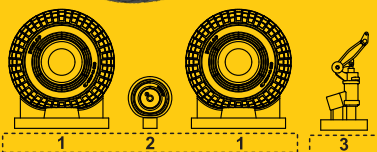

7494  
1/72

**Mosquito B Mk.XVI  
Undercarriage Wheels**  
for Airfix kit only

© Special Hobby 2022

PUR - Polyurethane parts

Díly ohnuté popř. pokroucené vlivem teplotních změn a stárnutí materiálu, mohou být narovnány do požadovaného tvaru pomocí proudu teplé vody nebo vzduchu (fén na vlasy). K lepení použít kyanoakrylátové lepidlo! Kontaktní plochy doporučujeme před lepením odmastit. Různé drátky a tyčinky nejsou přiloženy.

Parts slightly distorted and bent owing to temperature changes or due to material aging can be straightened to requested shape by hot water or hot air jet (hair dryer). This process can be repeated till result is entirely satisfactory. For best result use cyanoacrylate glue! Ungreasing contact areas is recommended before gluing. Wires and rods not included.

[www.cmkkits.com](http://www.cmkkits.com)  
[www.specialhobby.eu](http://www.specialhobby.eu)  
[www.facebook.com/specialhobby/](https://www.facebook.com/specialhobby/)

**CMK H1010**

The Razor Saw with Handle (cat. n. H1010) is a great tool for cutting both plastic and resin. CMK also offers a wide variety of coarse / medium / fine saws.