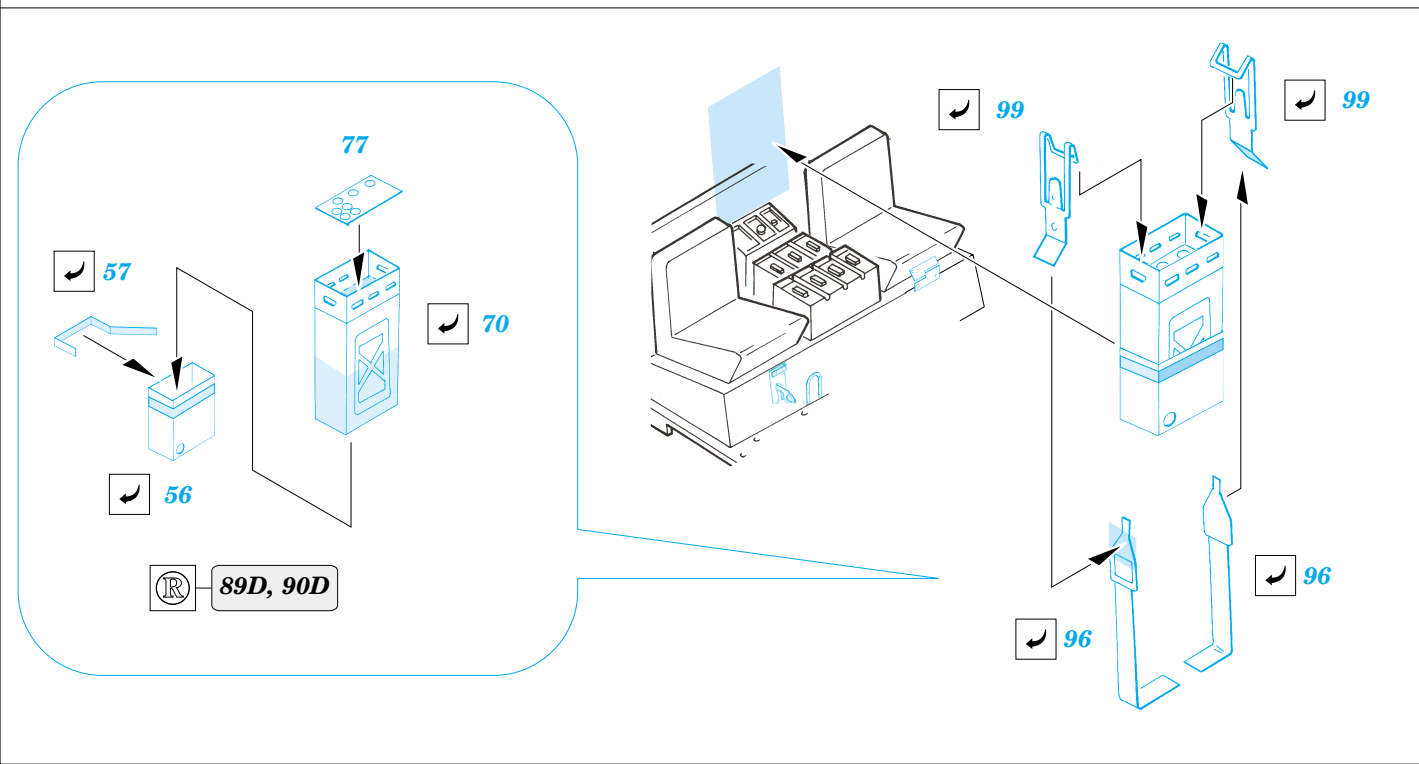

Land Rover SAS

eduard

1/35 scale detail set for **ITALERI** kit • sada detailů pro model **ITALERI** 1/35

35 788

- ★ APPLY EXPRESS MASK AND PAINT BEFORE GLUING
POUŽIT EXPRESS MASK NABARVIT PŘED SLEPENÍM
- ☉ SYMMETRICAL ASSEMBLY
SYMETRICKÁ MONTÁŽ
- ✂ REMOVE
ODSTRANIT
- 🔪 GRIND
OBROUSIT
- 🔧 DRILL HOLE
VRTAT OTVOR
- ↪ BEND
OHNOUT
- ❓ OPTION
VOLBA
- Ⓜ REPLACE
NAHRADIT

film

ORIGINAL KIT PARTS
PŮVODNÍ DÍLY STAVEBNICE
 PHOTO-ETCHED PARTS
LEPTANÉ DÍLY
 PARTS TO BE REMOVED
DÍLY K ODSTRANĚNÍ
 FILL
TMELIT

54D, 55D

55D

38

88D

88D

34