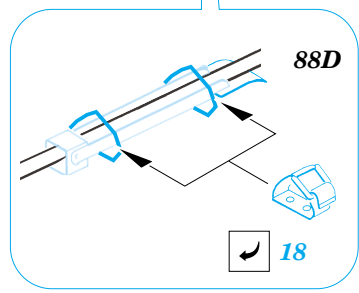

54D, 55D

55D

38

88D

88D

34

87C 67C

88D

69D