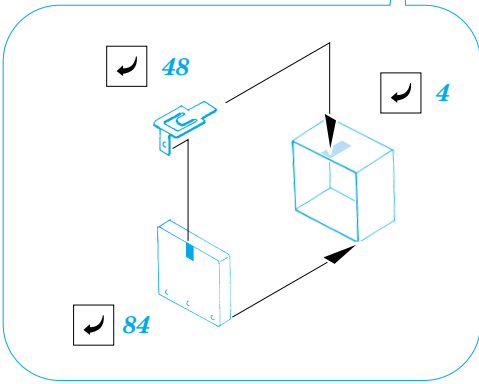

Land Rover SAS

eduard

1/35 scale detail set for **ITALERI** kit • sada detailů pro model **ITALERI** 1/35

35 788

- ★ APPLY EXPRESS MASK AND PAINT BEFORE GLUING
POUŽIT EXPRESS MASK NABARVIT PŘED SLEPENÍM
- ☉ SYMMETRICAL ASSEMBLY
SYMETRICKÁ MONTÁŽ
- ✂ REMOVE
ODSTRANIT
- 🔪 GRIND
OBROUSIT
- 🔧 DRILL HOLE
VRTAT OTVOR
- ↪ BEND
OHNOUT
- ❓ OPTION
VOLBA
- Ⓜ REPLACE
NAHRADIT

film

ORIGINAL KIT PARTS
PŮVODNÍ DÍLY STAVEBNICE
 PHOTO-ETCHED PARTS
LEPTANÉ DÍLY
 PARTS TO BE REMOVED
DÍLY K ODSTRANĚNÍ
 FILL
TMELIT

54D, 55D

55D

38

88D

88D

34