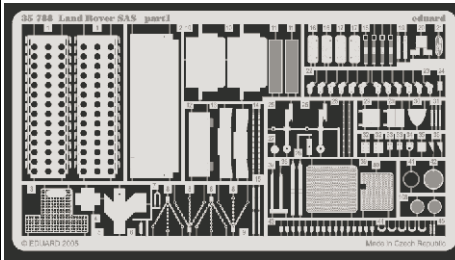

Land Rover SAS

eduard

1/35 scale detail set for **ITALERI** kit • sada detailů pro model **ITALERI** 1/35

35 788

- ★ APPLY EXPRESS MASK AND PAINT BEFORE GLUING
POUŽIT EXPRESS MASK NABARVIT PŘED SLEPENÍM
- ☉ SYMMETRICAL ASSEMBLY
SYMETRICKÁ MONTÁŽ
- ✂ REMOVE
ODSTRANIT
- 🔪 GRIND
OBROUSIT
- 🔧 DRILL HOLE
VRTAT OTVOR
- ↪ BEND
OHNOUT
- ❓ OPTION
VOLBA
- Ⓜ REPLACE
NAHRADIT

film

ORIGINAL KIT PARTS
PŮVODNÍ DÍLY STAVEBNICE
 PHOTO-ETCHED PARTS
LEPTANÉ DÍLY
 PARTS TO BE REMOVED
DÍLY K ODSTRANĚNÍ
 FILL
TMELIT

54D, 55D

55D

38

88D

88D

34