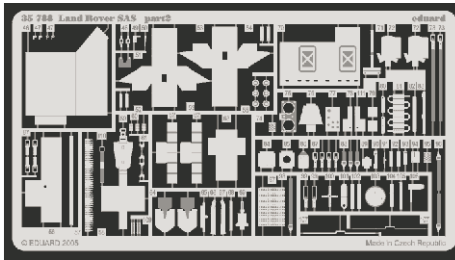

Land Rover SAS

eduard

1/35 scale detail set for **ITALERI** kit • sada detailů pro model **ITALERI** 1/35

35 788

- ★ APPLY EXPRESS MASK AND PAINT BEFORE GLUING
POUŽIT EXPRESS MASK NABARVIT PŘED SLEPENÍM
- ☉ SYMMETRICAL ASSEMBLY
SYMETRICKÁ MONTÁŽ
- ✂ REMOVE
ODSTRANIT
- 🔪 GRIND
OBROUSIT
- 🔧 DRILL HOLE
VRTAT OTVOR
- ↪ BEND
OHNOUT
- ❓ OPTION
VOLBA
- Ⓜ REPLACE
NAHRADIT

film

ORIGINAL KIT PARTS
PŮVODNÍ DÍLY STAVEBNICE
 PHOTO-ETCHED PARTS
LEPTANÉ DÍLY
 PARTS TO BE REMOVED
DÍLY K ODSTRANĚNÍ
 FILL
TMELIT

54D, 55D

55D

38

88D

88D

34