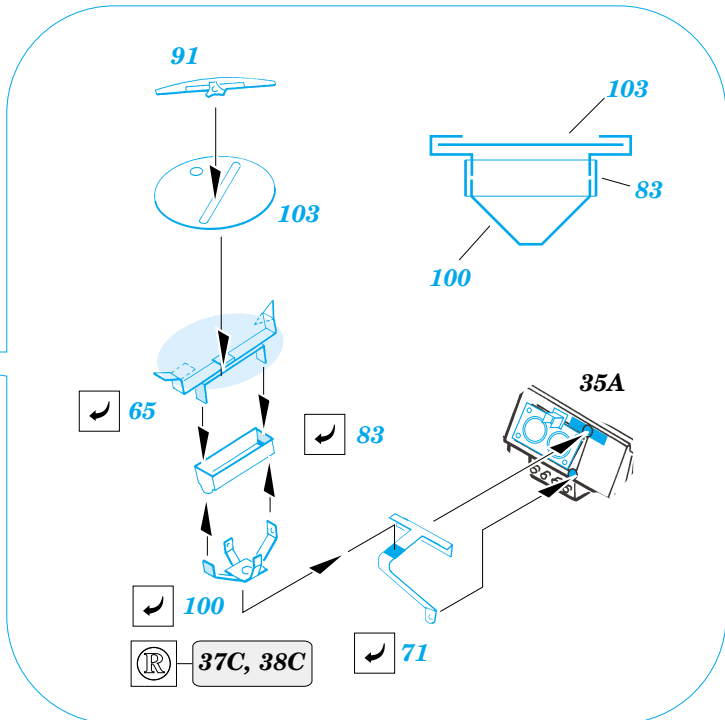

Land Rover SAS

eduard

1/35 scale detail set for **ITALERI** kit • sada detailů pro model **ITALERI** 1/35

35 788

- ★ APPLY EXPRESS MASK AND PAINT BEFORE GLUING
POUŽIT EXPRESS MASK NABARVIT PŘED SLEPENÍM
- ☉ SYMMETRICAL ASSEMBLY
SYMETRICKÁ MONTÁŽ
- ✂ REMOVE
ODSTRANIT
- 🔪 GRIND
OBROUSIT
- 🔧 DRILL HOLE
VRTAT OTVOR
- ↪ BEND
OHNOUT
- ❓ OPTION
VOLBA
- Ⓜ REPLACE
NAHRADIT

film

ORIGINAL KIT PARTS
PŮVODNÍ DÍLY STAVEBNICE
 PHOTO-ETCHED PARTS
LEPTANÉ DÍLY
 PARTS TO BE REMOVED
DÍLY K ODSTRANĚNÍ
 FILL
TMELIT

54D, 55D

55D

38

88D

88D

34