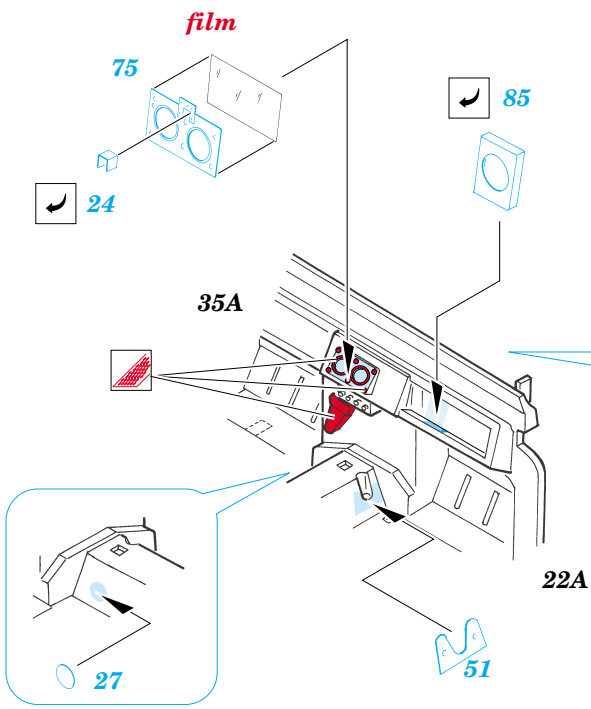

Land Rover SAS

eduard

1/35 scale detail set for **ITALERI** kit • sada detailů pro model **ITALERI** 1/35

35 788

- ★ APPLY EXPRESS MASK AND PAINT BEFORE GLUING
POUŽIT EXPRESS MASK NABARVIT PŘED SLEPENÍM
- ☉ SYMMETRICAL ASSEMBLY
SYMETRICKÁ MONTÁŽ
- ✂ REMOVE
ODSTRANIT
- 🔪 GRIND
OBROUSIT
- 🔧 DRILL HOLE
VRTAT OTVOR
- ↪ BEND
OHNOUT
- ❓ OPTION
VOLBA
- Ⓜ REPLACE
NAHRADIT

film

ORIGINAL KIT PARTS
PŮVODNÍ DÍLY STAVEBNICE
 PHOTO-ETCHED PARTS
LEPTANÉ DÍLY
 PARTS TO BE REMOVED
DÍLY K ODSTRANĚNÍ
 FILL
TMELIT

54D, 55D

55D

38

88D

88D

34