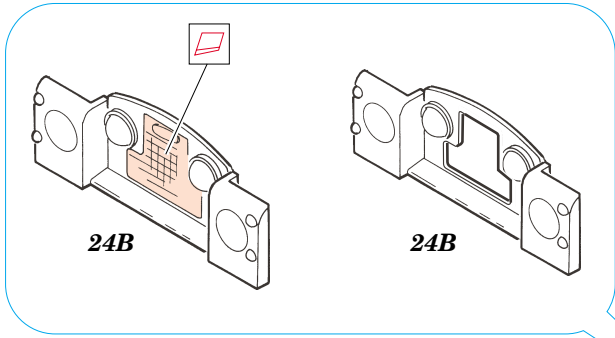

Land Rover SAS

eduard

1/35 scale detail set for **ITALERI** kit • sada detailů pro model **ITALERI** 1/35

35 788

- ★ APPLY EXPRESS MASK AND PAINT BEFORE GLUING
POUŽIT EXPRESS MASK NABARVIT PŘED SLEPENÍM
- ☉ SYMMETRICAL ASSEMBLY
SYMETRICKÁ MONTÁŽ
- ✂ REMOVE
ODSTRANIT
- 🔪 GRIND
OBROUSIT
- 🔧 DRILL HOLE
VRTAT OTVOR
- ↪ BEND
OHNOUT
- ❓ OPTION
VOLBA
- Ⓜ REPLACE
NAHRADIT

film

ORIGINAL KIT PARTS
PŮVODNÍ DÍLY STAVEBNICE
 PHOTO-ETCHED PARTS
LEPTANÉ DÍLY
 PARTS TO BE REMOVED
DÍLY K ODSTRANĚNÍ
 FILL
TMELIT

54D, 55D

55D

38

88D

88D

34