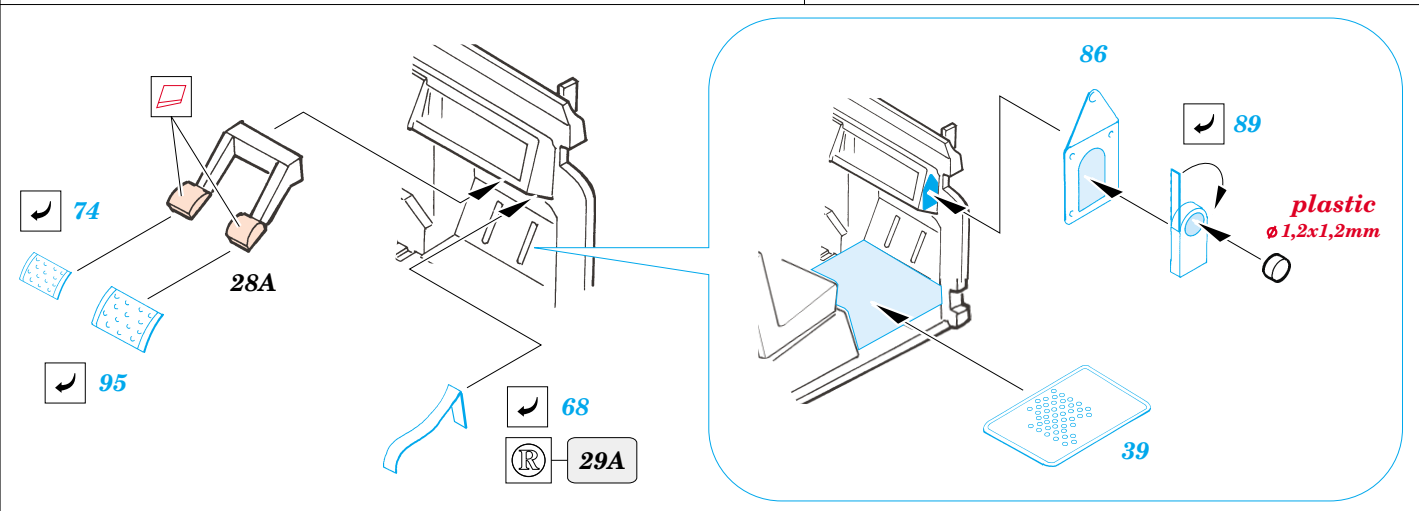

Land Rover SAS

eduard

1/35 scale detail set for **ITALERI** kit • sada detailů pro model **ITALERI** 1/35

35 788

- ★ APPLY EXPRESS MASK AND PAINT BEFORE GLUING
POUŽIT EXPRESS MASK NABARVIT PŘED SLEPENÍM
- ☉ SYMMETRICAL ASSEMBLY
SYMETRICKÁ MONTÁŽ
- ✂ REMOVE
ODSTRANIT
- 🔪 GRIND
OBROUSIT
- 🔧 DRILL HOLE
VRTAT OTVOR
- ↪ BEND
OHNOUT
- ❓ OPTION
VOLBA
- Ⓜ REPLACE
NAHRADIT

film

ORIGINAL KIT PARTS
PŮVODNÍ DÍLY STAVEBNICE
 PHOTO-ETCHED PARTS
LEPTANÉ DÍLY
 PARTS TO BE REMOVED
DÍLY K ODSTRANĚNÍ
 FILL
TMELIT

54D, 55D

55D

38

88D

88D

34