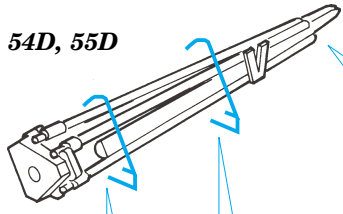

Land Rover SAS

eduard

1/35 scale detail set for **ITALERI** kit • sada detailů pro model **ITALERI** 1/35

35 788

- ★ APPLY EXPRESS MASK AND PAINT BEFORE GLUING
POUŽIT EXPRESS MASK NABARVIT PŘED SLEPENÍM
- ☉ SYMMETRICAL ASSEMBLY
SYMETRICKÁ MONTÁŽ
- ✂ REMOVE
ODSTRANIT
- 🔪 GRIND
OBROUSIT
- 🔧 DRILL HOLE
VRTAT OTVOR
- ↪ BEND
OHNOUT
- ❓ OPTION
VOLBA
- Ⓜ REPLACE
NAHRADIT

film

ORIGINAL KIT PARTS
PŮVODNÍ DÍLY STAVEBNICE
 PHOTO-ETCHED PARTS
LEPTANÉ DÍLY
 PARTS TO BE REMOVED
DÍLY K ODSTRANĚNÍ
 FILL
TMELIT

54D, 55D

55D

38

88D

88D

34