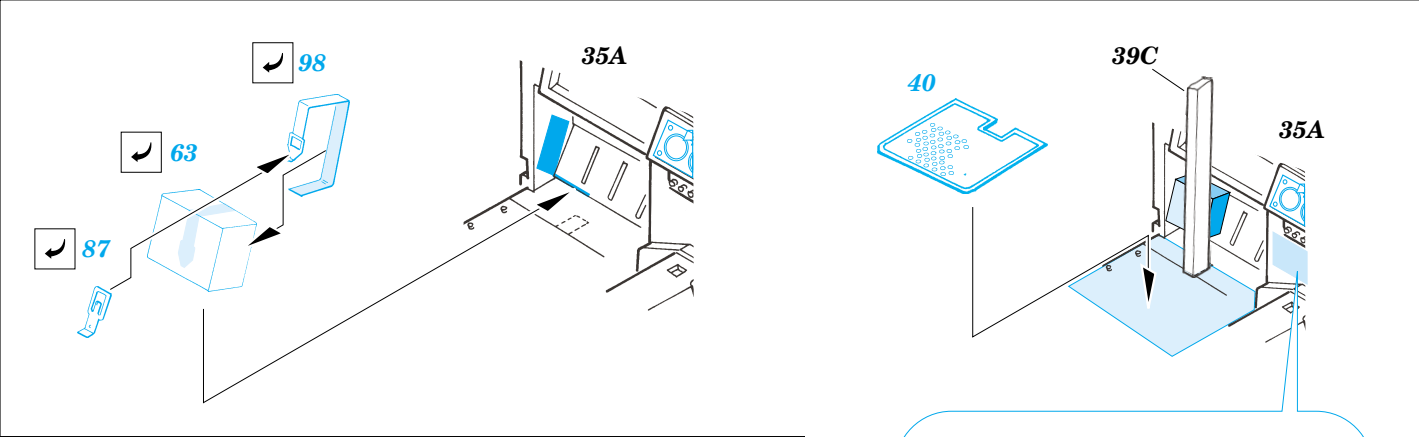

Land Rover SAS

eduard

1/35 scale detail set for **ITALERI** kit • sada detailů pro model **ITALERI** 1/35

35 788

- ★ APPLY EXPRESS MASK AND PAINT BEFORE GLUING
POUŽIT EXPRESS MASK NABARVIT PŘED SLEPENÍM
- ☉ SYMMETRICAL ASSEMBLY
SYMETRICKÁ MONTÁŽ
- ✂ REMOVE
ODSTRANIT
- 🔪 GRIND
OBROUSIT
- 🔧 DRILL HOLE
VRTAT OTVOR
- ↪ BEND
OHNOUT
- ❓ OPTION
VOLBA
- Ⓜ REPLACE
NAHRADIT

film

ORIGINAL KIT PARTS
PŮVODNÍ DÍLY STAVEBNICE
 PHOTO-ETCHED PARTS
LEPTANÉ DÍLY
 PARTS TO BE REMOVED
DÍLY K ODSTRANĚNÍ
 FILL
TMELIT

54D, 55D

55D

38

88D

88D

34