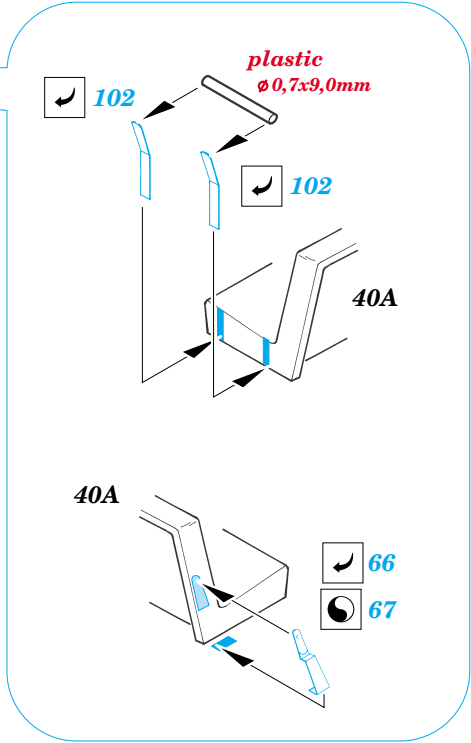

Land Rover SAS

eduard

1/35 scale detail set for **ITALERI** kit • sada detailů pro model **ITALERI** 1/35

35 788

- ★ APPLY EXPRESS MASK AND PAINT BEFORE GLUING
POUŽIT EXPRESS MASK NABARVIT PŘED SLEPENÍM
- ☉ SYMMETRICAL ASSEMBLY
SYMETRICKÁ MONTÁŽ
- ✂ REMOVE
ODSTRANIT
- 🔪 GRIND
OBROUSIT
- 🔧 DRILL HOLE
VRTAT OTVOR
- ↪ BEND
OHNOUT
- ❓ OPTION
VOLBA
- Ⓜ REPLACE
NAHRADIT

film

ORIGINAL KIT PARTS
PŮVODNÍ DÍLY STAVEBNICE
 PHOTO-ETCHED PARTS
LEPTANÉ DÍLY
 PARTS TO BE REMOVED
DÍLY K ODSTRANĚNÍ
 FILL
TMELIT

54D, 55D

55D

38

88D

88D

34