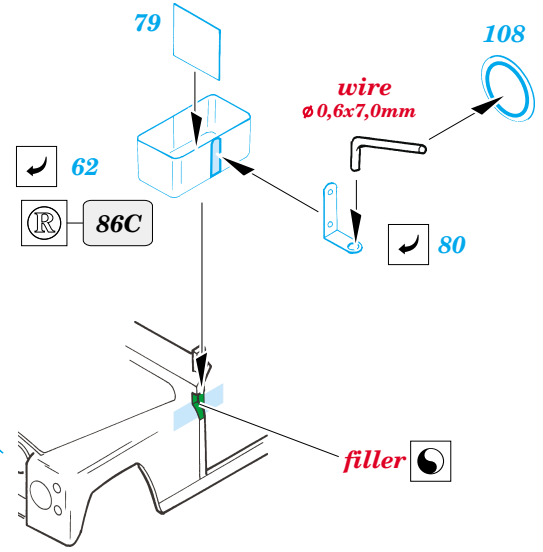

Land Rover SAS

eduard

1/35 scale detail set for **ITALERI** kit • sada detailů pro model **ITALERI** 1/35

35 788

- ★ APPLY EXPRESS MASK AND PAINT BEFORE GLUING
POUŽIT EXPRESS MASK NABARVIT PŘED SLEPENÍM
- ☉ SYMMETRICAL ASSEMBLY
SYMETRICKÁ MONTÁŽ
- ✂ REMOVE
ODSTRANIT
- 🔪 GRIND
OBROUSIT
- 🔧 DRILL HOLE
VRTAT OTVOR
- ↪ BEND
OHNOUT
- ❓ OPTION
VOLBA
- Ⓜ REPLACE
NAHRADIT

film

ORIGINAL KIT PARTS
PŮVODNÍ DÍLY STAVEBNICE
 PHOTO-ETCHED PARTS
LEPTANÉ DÍLY
 PARTS TO BE REMOVED
DÍLY K ODSTRANĚNÍ
 FILL
TMELIT

54D, 55D

55D

38

88D

88D

34