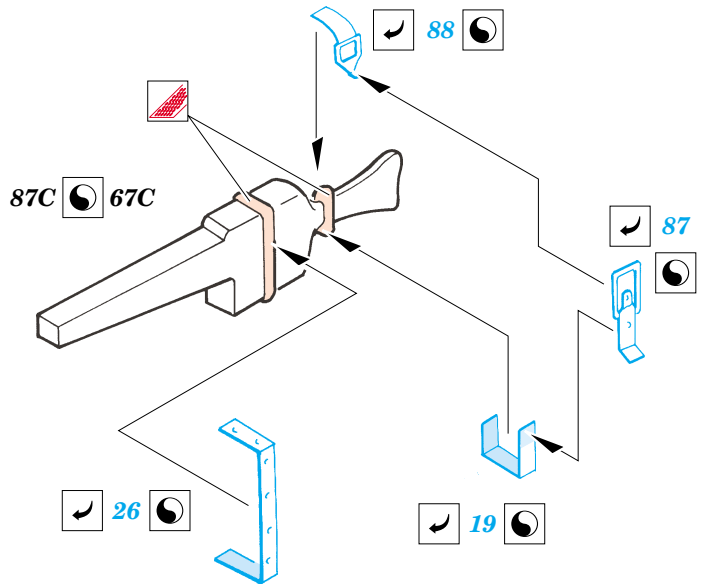

Land Rover SAS

eduard

1/35 scale detail set for **ITALERI** kit • sada detailů pro model **ITALERI** 1/35

35 788

- ★ APPLY EXPRESS MASK AND PAINT BEFORE GLUING
POUŽIT EXPRESS MASK NABARVIT PŘED SLEPENÍM
- ☉ SYMMETRICAL ASSEMBLY
SYMETRICKÁ MONTÁŽ
- ✂ REMOVE
ODSTRANIT
- 🔪 GRIND
OBROUSIT
- 🔧 DRILL HOLE
VRTAT OTVOR
- ↪ BEND
OHNOUT
- ❓ OPTION
VOLBA
- Ⓜ REPLACE
NAHRADIT

film

ORIGINAL KIT PARTS
PŮVODNÍ DÍLY STAVEBNICE
 PHOTO-ETCHED PARTS
LEPTANÉ DÍLY
 PARTS TO BE REMOVED
DÍLY K ODSTRANĚNÍ
 FILL
TMELIT

54D, 55D

55D

38

88D

88D

34

87C 67C

88D

69D