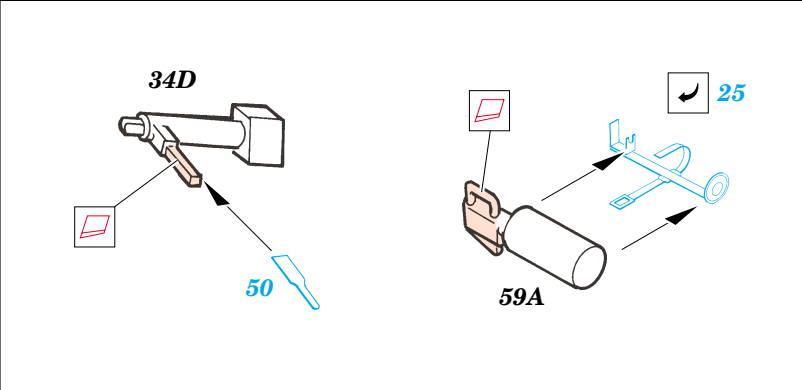

Land Rover SAS

eduard

1/35 scale detail set for **ITALERI** kit • sada detailů pro model **ITALERI** 1/35

35 788

- ★ APPLY EXPRESS MASK AND PAINT BEFORE GLUING
POUŽIT EXPRESS MASK NABARVIT PŘED SLEPENÍM
- ☉ SYMMETRICAL ASSEMBLY
SYMETRICKÁ MONTÁŽ
- ✂ REMOVE
ODSTRANIT
- 🔪 GRIND
OBROUSIT
- 🔧 DRILL HOLE
VRTAT OTVOR
- ↪ BEND
OHNOUT
- ❓ OPTION
VOLBA
- Ⓜ REPLACE
NAHRADIT

film

ORIGINAL KIT PARTS
PŮVODNÍ DÍLY STAVEBNICE
 PHOTO-ETCHED PARTS
LEPTANÉ DÍLY
 PARTS TO BE REMOVED
DÍLY K ODSTRANĚNÍ
 FILL
TMELIT

54D, 55D

55D

38

88D

88D

34