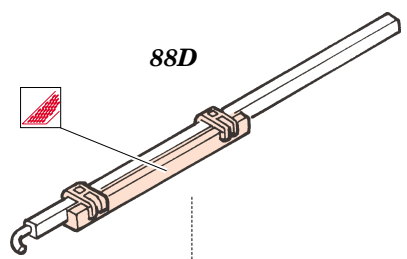

Land Rover SAS

eduard

1/35 scale detail set for **ITALERI** kit • sada detailů pro model **ITALERI** 1/35

35 788

- ★ APPLY EXPRESS MASK AND PAINT BEFORE GLUING
POUŽIT EXPRESS MASK NABARVIT PŘED SLEPENÍM
- ☉ SYMMETRICAL ASSEMBLY
SYMETRICKÁ MONTÁŽ
- ✂ REMOVE
ODSTRANIT
- 🔪 GRIND
OBROUSIT
- 🔧 DRILL HOLE
VRTAT OTVOR
- ↪ BEND
OHNOUT
- ❓ OPTION
VOLBA
- Ⓜ REPLACE
NAHRADIT

film

ORIGINAL KIT PARTS
PŮVODNÍ DÍLY STAVEBNICE
 PHOTO-ETCHED PARTS
LEPTANÉ DÍLY
 PARTS TO BE REMOVED
DÍLY K ODSTRANĚNÍ
 FILL
TMELIT

54D, 55D

55D

38

88D

88D

34