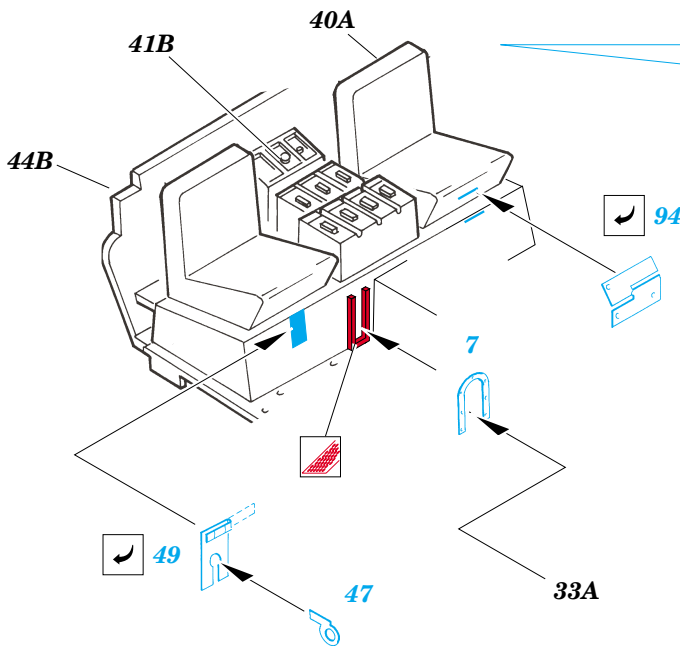

Land Rover SAS

eduard

1/35 scale detail set for **ITALERI** kit • sada detailů pro model **ITALERI** 1/35

35 788

- ★ APPLY EXPRESS MASK AND PAINT BEFORE GLUING
POUŽIT EXPRESS MASK NABARVIT PŘED SLEPENÍM
- ☉ SYMMETRICAL ASSEMBLY
SYMETRICKÁ MONTÁŽ
- ✂ REMOVE
ODSTRANIT
- 🔪 GRIND
OBROUSIT
- 🔧 DRILL HOLE
VRTAT OTVOR
- ↪ BEND
OHNOUT
- ❓ OPTION
VOLBA
- Ⓜ REPLACE
NAHRADIT

film

ORIGINAL KIT PARTS
PŮVODNÍ DÍLY STAVEBNICE
 PHOTO-ETCHED PARTS
LEPTANÉ DÍLY
 PARTS TO BE REMOVED
DÍLY K ODSTRANĚNÍ
 FILL
TMELIT

54D, 55D

55D

38

88D

88D

34