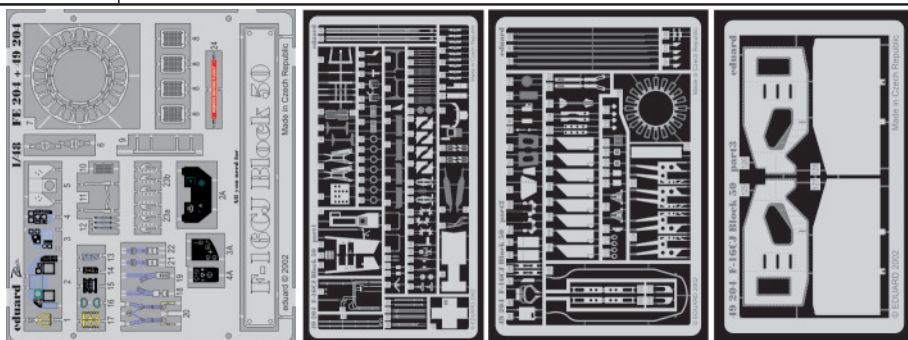

F-16CJ Block 50

eduard

49 204

1/48 scale detail set for Hasegawa kit • sada detailů pro model Hasegawa 1/48

film

49 204
F-16CJ Block 50

- SYMETRICAL ASSEMBLY
SYMETRICKÁ MONTÁŽ
- REMOVE
ODSTRANIT
- BEND
OHNOUT
- REPLACE
NAHRADIT
- GRIND
OBROUSIT
- OPTION
VOLBA

ORIGINAL KIT PARTS
PŮVODNÍ DÍLY STAVEBNICE
 PHOTO-ETCHED PARTS
LEPTANÉ DÍLY
 PARTS TO BE REMOVED
DÍLY K ODSTRANĚNÍ
 FILL
TMELIT

REFERENCES:

www.aircraftresourcecenter.com
 DACO Publications #1
 SQUADRON/SIGNAL PUBLICATION
 F-16-IN ACTION