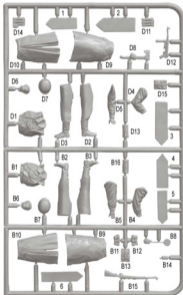

Illustrations by Andrey Karaschuk  
Sculptures by Andrey Bleskin

35046

1:35

**MiniArt**

35046

SCALE  
МАШТАБ **1:35** UNASSEMBLED PLASTIC MODEL KIT  
СБОРНАЯ ПЛАСТИКОВАЯ МОДЕЛЬ**GERMAN FELDGENDARMERIE**

Feldpostamt

Kranken-  
Sammelpunkt

← Stützpunkt

Über-  
quartiermeisterO.T.  
MÄTTERN + STRAU  
LAGER

Soldatenheim

Nachr. Führer

WERKSTATT-  
KOMPAKNE

FELDLAZARETT

Trägerfrequenzpost  
1/ 648