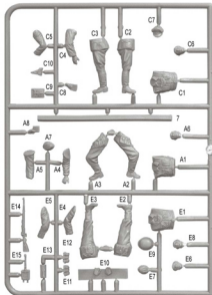

Illustrations by Andrey Karaschuk  
Sculptures by Andrey Bleskin

35046

1:35

**MiniArt**

35046

SCALE  
МАШТАБ **1:35** UNASSEMBLED PLASTIC MODEL KIT  
СБОРНАЯ ПЛАСТИКОВАЯ МОДЕЛЬ**GERMAN FELDGENDARMERIE**

Feldpostamt

Kranken-  
Sammelpunkt

← Stützpunkt

Über-  
quartiermeisterO.T.  
MÄTTERN + STRAU  
LAGER

Soldatenheim

Nachr. Führer

WERKSTATT-  
KOMPAKNE

FELDLAZARETT

Trägerfrequenzpost  
1/ 648