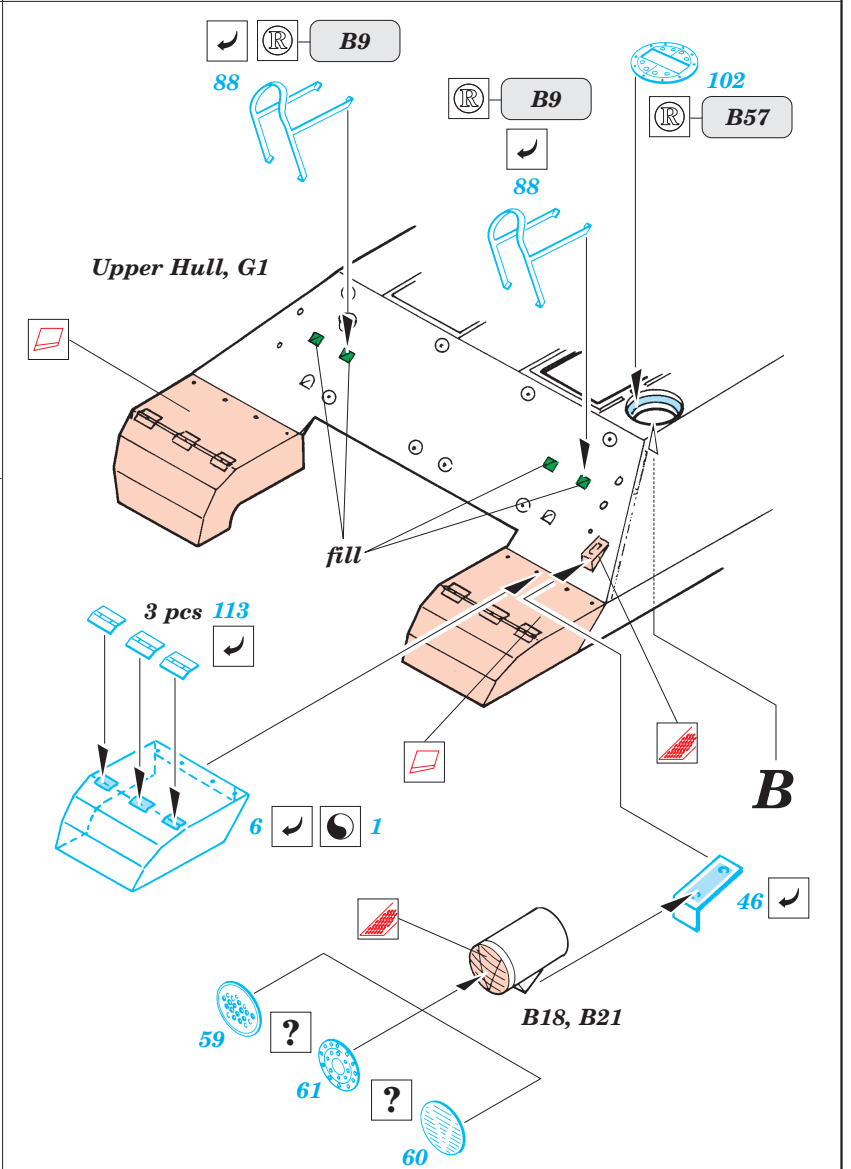

M-10

1/35 scale detail set for Academy 1393 kit • sada detailů pro model 1/35 Academy 1393

eduard

35 468

2 pcs

Mask

Print

-  SYMMETRICAL ASSEMBLY
SYMETRICKÁ MONTÁŽ
-  REMOVE
ODSTRANIT
-  BEND
OHNOUT
-  REPLACE
NAHRADIT
-  GRIND
OBROUSIT
-  OPTION
VOLBA

 ORIGINAL KIT PARTS
PŮVODNÍ DÍLY STAVEBNICE

 PHOTO-ETCHED PARTS
LEPTANÉ DÍLY

 PARTS TO BE REMOVED
DÍLY K ODSTRANĚNÍ

 FILL
TMELIT

5 sets

A 2 sets

A Version

B Version

Only B Version
(New Position Kit Part C33)

A

References :
 Squadron/Signal - U.S. Tank Destroyers in Action
 Military Modeling Vol. 30 No.4/2000
 Militaria No.115 - M10/M36
<http://www.kithobbyist.com/AFVInteriors>