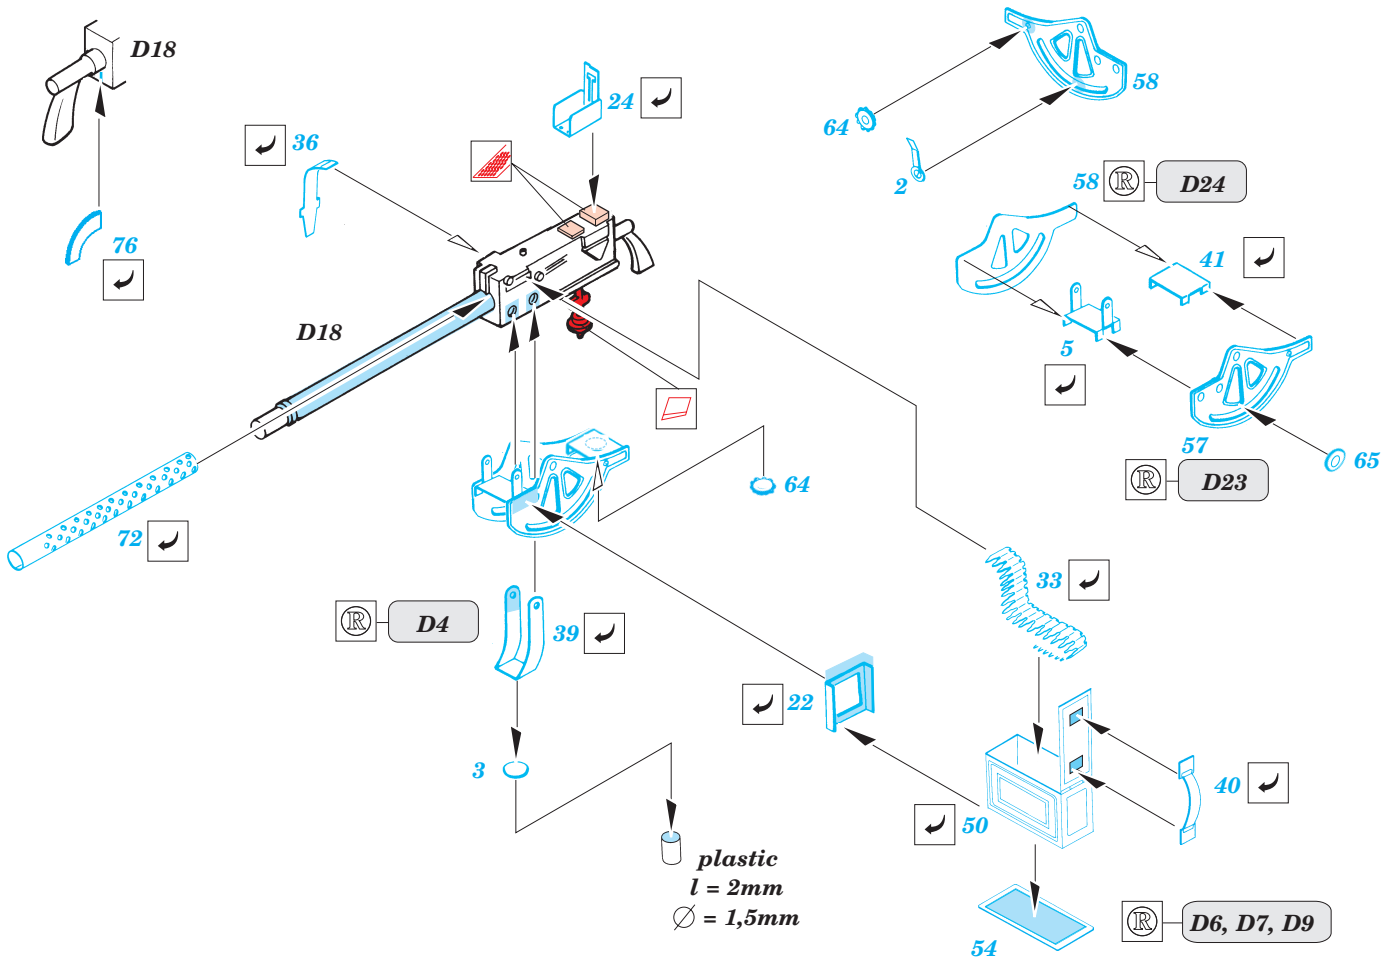

M-10

1/35 scale detail set for Academy 1393 kit • sada detailů pro model 1/35 Academy 1393

eduard

35 468

2 pcs

Mask

Print

-  SYMMETRICAL ASSEMBLY
SYMETRICKÁ MONTÁŽ
-  REMOVE
ODSTRANIT
-  BEND
OHNOUT
-  REPLACE
NAHRADIT
-  GRIND
OBROUSIT
-  OPTION
VOLBA

 ORIGINAL KIT PARTS
PŮVODNÍ DÍLY STAVEBNICE

 PHOTO-ETCHED PARTS
LEPTANÉ DÍLY

 PARTS TO BE REMOVED
DÍLY K ODSTRANĚNÍ

 FILL
TMELIT

5 sets

A 2 sets

A Version

B Version

Only B Version
(New Position Kit Part C33)

A

References :
 Squadron/Signal - U.S. Tank Destroyers in Action
 Military Modeling Vol. 30 No.4/2000
 Militaria No.115 - M10/M36
<http://www.kithobbyist.com/AFVInteriors>