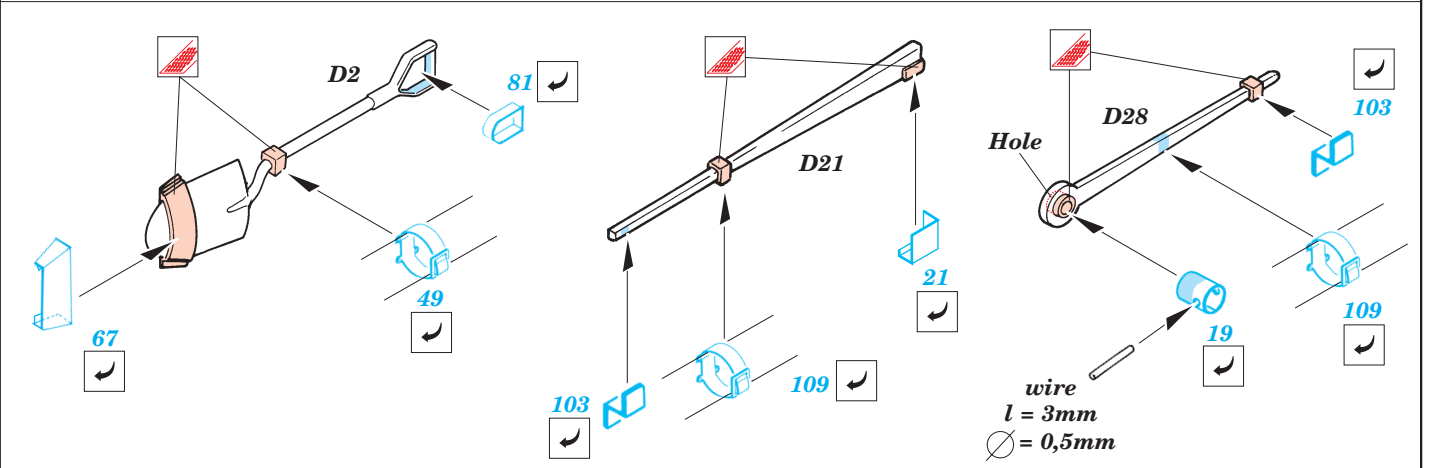

M-10

1/35 scale detail set for Academy 1393 kit • sada detailů pro model 1/35 Academy 1393

eduard

35 468

2 pcs

Mask

Print

-  SYMMETRICAL ASSEMBLY
SYMETRICKÁ MONTÁŽ
-  REMOVE
ODSTRANIT
-  BEND
OHNOUT
-  REPLACE
NAHRADIT
-  GRIND
OBROUSIT
-  OPTION
VOLBA

 ORIGINAL KIT PARTS
PŮVODNÍ DÍLY STAVEBNICE

 PHOTO-ETCHED PARTS
LEPTANÉ DÍLY

 PARTS TO BE REMOVED
DÍLY K ODSTRANĚNÍ

 FILL
TMELIT

5 sets

A 2 sets

A Version

B Version