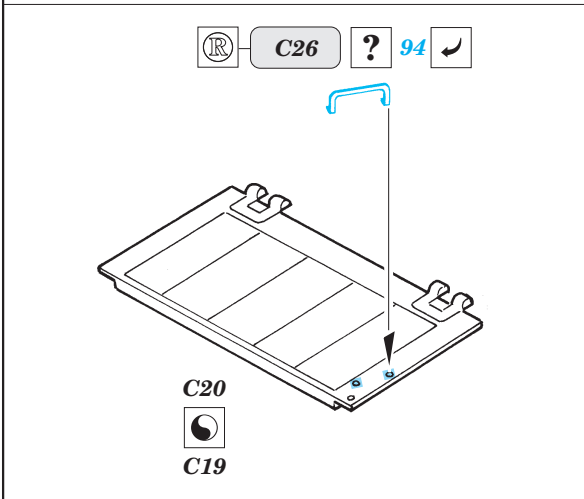

M-10

1/35 scale detail set for Academy 1393 kit • sada detailů pro model 1/35 Academy 1393

eduard

35 468

2 pcs

Mask

Print

-  SYMMETRICAL ASSEMBLY
SYMETRICKÁ MONTÁŽ
-  REMOVE
ODSTRANIT
-  BEND
OHNOUT
-  REPLACE
NAHRADIT
-  GRIND
OBROUSIT
-  OPTION
VOLBA

 ORIGINAL KIT PARTS
PŮVODNÍ DÍLY STAVEBNICE

 PHOTO-ETCHED PARTS
LEPTANÉ DÍLY

 PARTS TO BE REMOVED
DÍLY K ODSTRANĚNÍ

 FILL
TMELIT

5 sets

A 2 sets

A Version

B Version