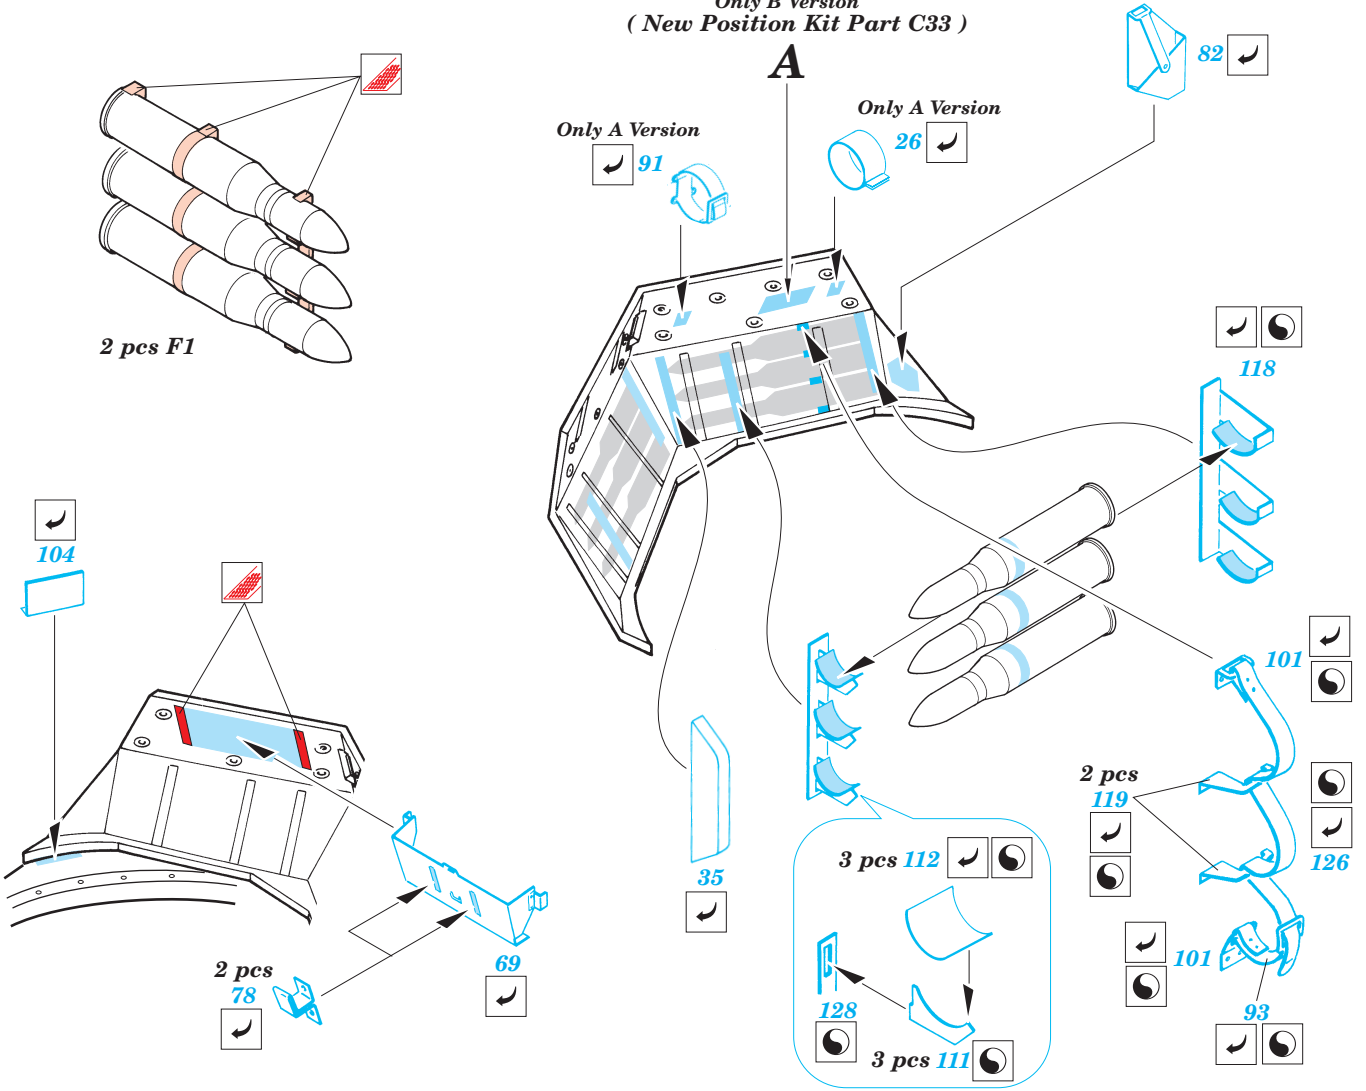

M-10

1/35 scale detail set for Academy 1393 kit • sada detailů pro model 1/35 Academy 1393

eduard

35 468

2 pcs

Mask

Print

-  SYMMETRICAL ASSEMBLY
SYMETRICKÁ MONTÁŽ
-  REMOVE
ODSTRANIT
-  BEND
OHNOUT
-  REPLACE
NAHRADIT
-  GRIND
OBROUSIT
-  OPTION
VOLBA

 ORIGINAL KIT PARTS
PŮVODNÍ DÍLY STAVEBNICE

 PHOTO-ETCHED PARTS
LEPTANÉ DÍLY

 PARTS TO BE REMOVED
DÍLY K ODSTRANĚNÍ

 FILL
TMELIT

5 sets

A 2 sets

A Version

B Version

Only B Version
(New Position Kit Part C33)

A

References :
 Squadron/Signal - U.S. Tank Destroyers in Action
 Military Modeling Vol. 30 No.4/2000
 Militaria No.115 - M10/M36
<http://www.kithobbyist.com/AFVInteriors>