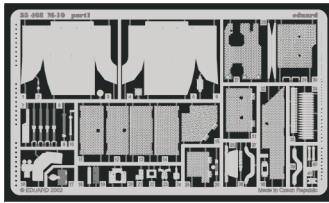

M-10

1/35 scale detail set for Academy 1393 kit • sada detailů pro model 1/35 Academy 1393

eduard

35 468

2 pcs

Mask

Print

-  SYMMETRICAL ASSEMBLY
SYMETRICKÁ MONTÁŽ
-  REMOVE
ODSTRANIT
-  BEND
OHNOUT
-  REPLACE
NAHRADIT
-  GRIND
OBROUSIT
-  OPTION
VOLBA

 ORIGINAL KIT PARTS
PŮVODNÍ DÍLY STAVEBNICE

 PHOTO-ETCHED PARTS
LEPTANÉ DÍLY

 PARTS TO BE REMOVED
DÍLY K ODSTRANĚNÍ

 FILL
TMELIT

5 sets

A 2 sets

A Version

B Version