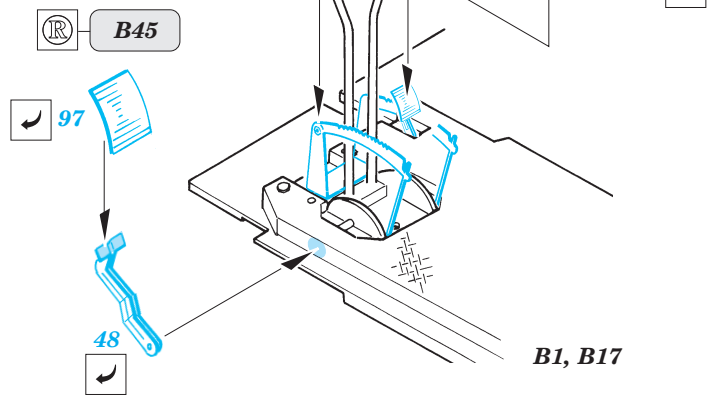

M-10

1/35 scale detail set for Academy 1393 kit • sada detailů pro model 1/35 Academy 1393

eduard

35 468

2 pcs

Mask

Print

-  SYMMETRICAL ASSEMBLY
SYMETRICKÁ MONTÁŽ
-  REMOVE
ODSTRANIT
-  BEND
OHNOUT
-  REPLACE
NAHRADIT
-  GRIND
OBROUSIT
-  OPTION
VOLBA

 ORIGINAL KIT PARTS
PŮVODNÍ DÍLY STAVEBNICE

 PHOTO-ETCHED PARTS
LEPTANÉ DÍLY

 PARTS TO BE REMOVED
DÍLY K ODSTRANĚNÍ

 FILL
TMELIT

5 sets

A 2 sets

A Version

B Version