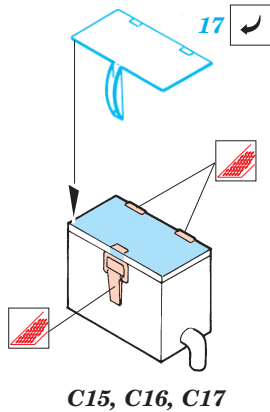

M-10

1/35 scale detail set for Academy 1393 kit • sada detailů pro model 1/35 Academy 1393

eduard

35 468

2 pcs

Mask

Print

-  SYMMETRICAL ASSEMBLY
SYMETRICKÁ MONTÁŽ
-  REMOVE
ODSTRANIT
-  BEND
OHNOUT
-  REPLACE
NAHRADIT
-  GRIND
OBROUSIT
-  OPTION
VOLBA

 ORIGINAL KIT PARTS
PŮVODNÍ DÍLY STAVEBNICE

 PHOTO-ETCHED PARTS
LEPTANÉ DÍLY

 PARTS TO BE REMOVED
DÍLY K ODSTRANĚNÍ

 FILL
TMELIT

5 sets

A 2 sets

A Version

B Version