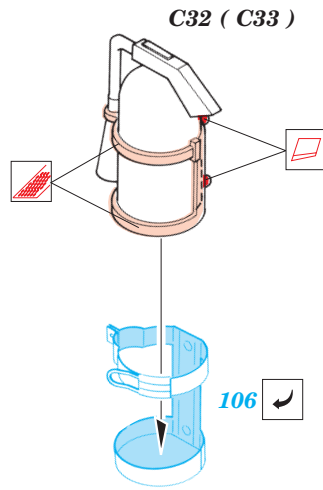

M-10

1/35 scale detail set for Academy 1393 kit • sada detailů pro model 1/35 Academy 1393

eduard

35 468

2 pcs

Mask

Print

-  SYMMETRICAL ASSEMBLY
SYMETRICKÁ MONTÁŽ
-  REMOVE
ODSTRANIT
-  BEND
OHNOUT
-  REPLACE
NAHRADIT
-  GRIND
OBROUSIT
-  OPTION
VOLBA

 ORIGINAL KIT PARTS
PŮVODNÍ DÍLY STAVEBNICE

 PHOTO-ETCHED PARTS
LEPTANÉ DÍLY

 PARTS TO BE REMOVED
DÍLY K ODSTRANĚNÍ

 FILL
TMELIT

5 sets

A 2 sets

A Version

B Version

Only B Version
(New Position Kit Part C33)

A

References :
 Squadron/Signal - U.S. Tank Destroyers in Action
 Military Modeling Vol. 30 No.4/2000
 Militaria No.115 - M10/M36
<http://www.kithobbyist.com/AFVInteriors>