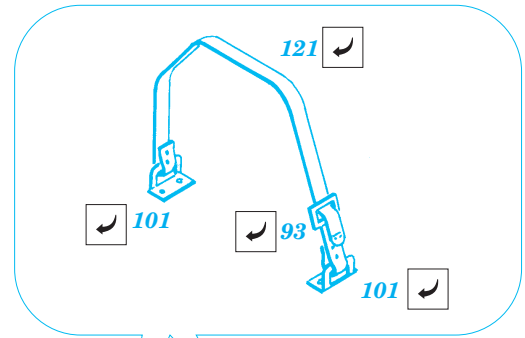

M-10

1/35 scale detail set for Academy 1393 kit • sada detailů pro model 1/35 Academy 1393

eduard

35 468

2 pcs

Mask

Print

-  SYMMETRICAL ASSEMBLY
SYMETRICKÁ MONTÁŽ
-  REMOVE
ODSTRANIT
-  BEND
OHNOUT
-  REPLACE
NAHRADIT
-  GRIND
OBROUSIT
-  OPTION
VOLBA

 ORIGINAL KIT PARTS
PŮVODNÍ DÍLY STAVEBNICE

 PHOTO-ETCHED PARTS
LEPTANÉ DÍLY

 PARTS TO BE REMOVED
DÍLY K ODSTRANĚNÍ

 FILL
TMELIT

5 sets

A 2 sets

A Version

B Version