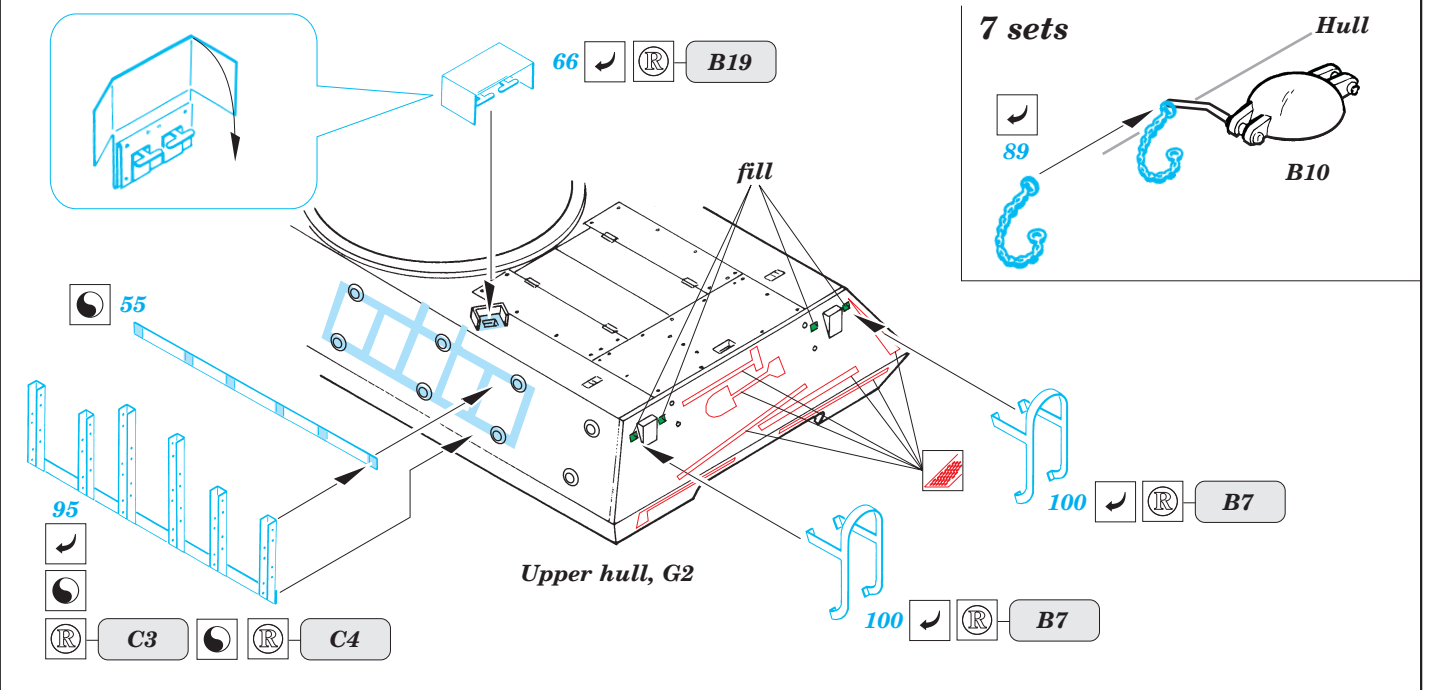

M-10

1/35 scale detail set for Academy 1393 kit • sada detailů pro model 1/35 Academy 1393

eduard

35 468

2 pcs

Mask

Print

-  SYMMETRICAL ASSEMBLY
SYMETRICKÁ MONTÁŽ
-  REMOVE
ODSTRANIT
-  BEND
OHNOUT
-  REPLACE
NAHRADIT
-  GRIND
OBROUSIT
-  OPTION
VOLBA

 ORIGINAL KIT PARTS
PŮVODNÍ DÍLY STAVEBNICE

 PHOTO-ETCHED PARTS
LEPTANÉ DÍLY

 PARTS TO BE REMOVED
DÍLY K ODSTRANĚNÍ

 FILL
TMELIT

5 sets

A 2 sets

A Version

B Version