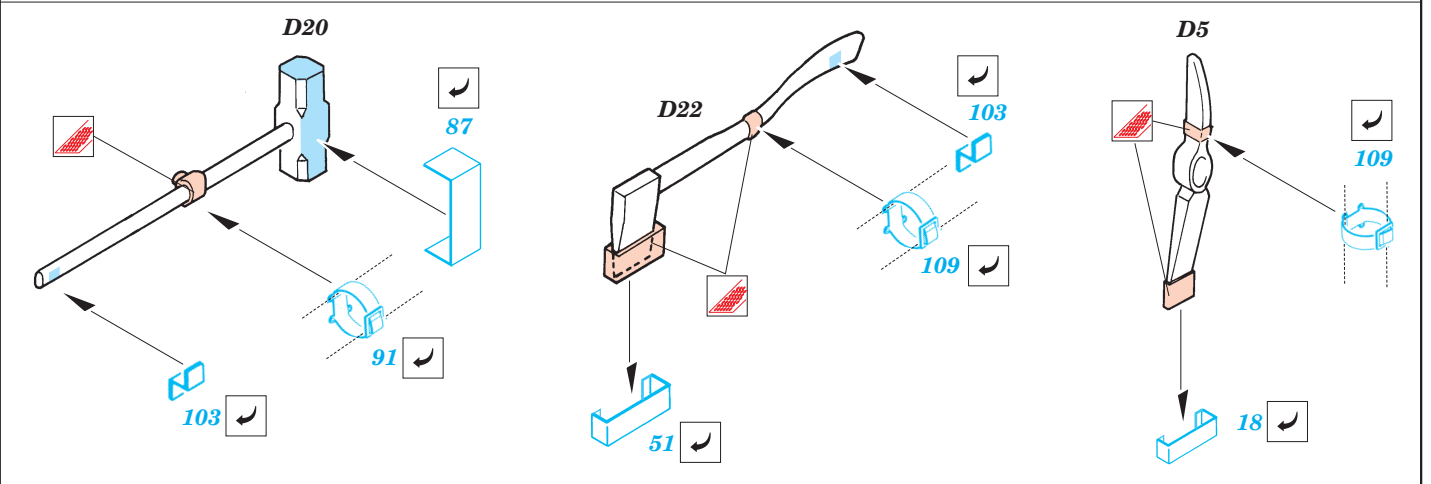

M-10

1/35 scale detail set for Academy 1393 kit • sada detailů pro model 1/35 Academy 1393

eduard

35 468

2 pcs

Mask

Print

-  SYMMETRICAL ASSEMBLY
SYMETRICKÁ MONTÁŽ
-  REMOVE
ODSTRANIT
-  BEND
OHNOUT
-  REPLACE
NAHRADIT
-  GRIND
OBROUSIT
-  OPTION
VOLBA

 ORIGINAL KIT PARTS
PŮVODNÍ DÍLY STAVEBNICE

 PHOTO-ETCHED PARTS
LEPTANÉ DÍLY

 PARTS TO BE REMOVED
DÍLY K ODSTRANĚNÍ

 FILL
TMELIT

5 sets

A 2 sets

A Version

B Version

Only B Version
(New Position Kit Part C33)

A

References :
 Squadron/Signal - U.S. Tank Destroyers in Action
 Military Modeling Vol. 30 No.4/2000
 Militaria No.115 - M10/M36
<http://www.kithobbyist.com/AFVInteriors>