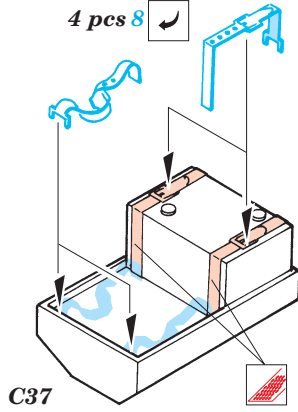

M-10

1/35 scale detail set for Academy 1393 kit • sada detailů pro model 1/35 Academy 1393

eduard

35 468

2 pcs

Mask

Print

-  SYMMETRICAL ASSEMBLY
SYMETRICKÁ MONTÁŽ
-  REMOVE
ODSTRANIT
-  BEND
OHNOUT
-  REPLACE
NAHRADIT
-  GRIND
OBROUSIT
-  OPTION
VOLBA

 ORIGINAL KIT PARTS
PŮVODNÍ DÍLY STAVEBNICE

 PHOTO-ETCHED PARTS
LEPTANÉ DÍLY

 PARTS TO BE REMOVED
DÍLY K ODSTRANĚNÍ

 FILL
TMELIT

5 sets

A 2 sets

A Version

B Version