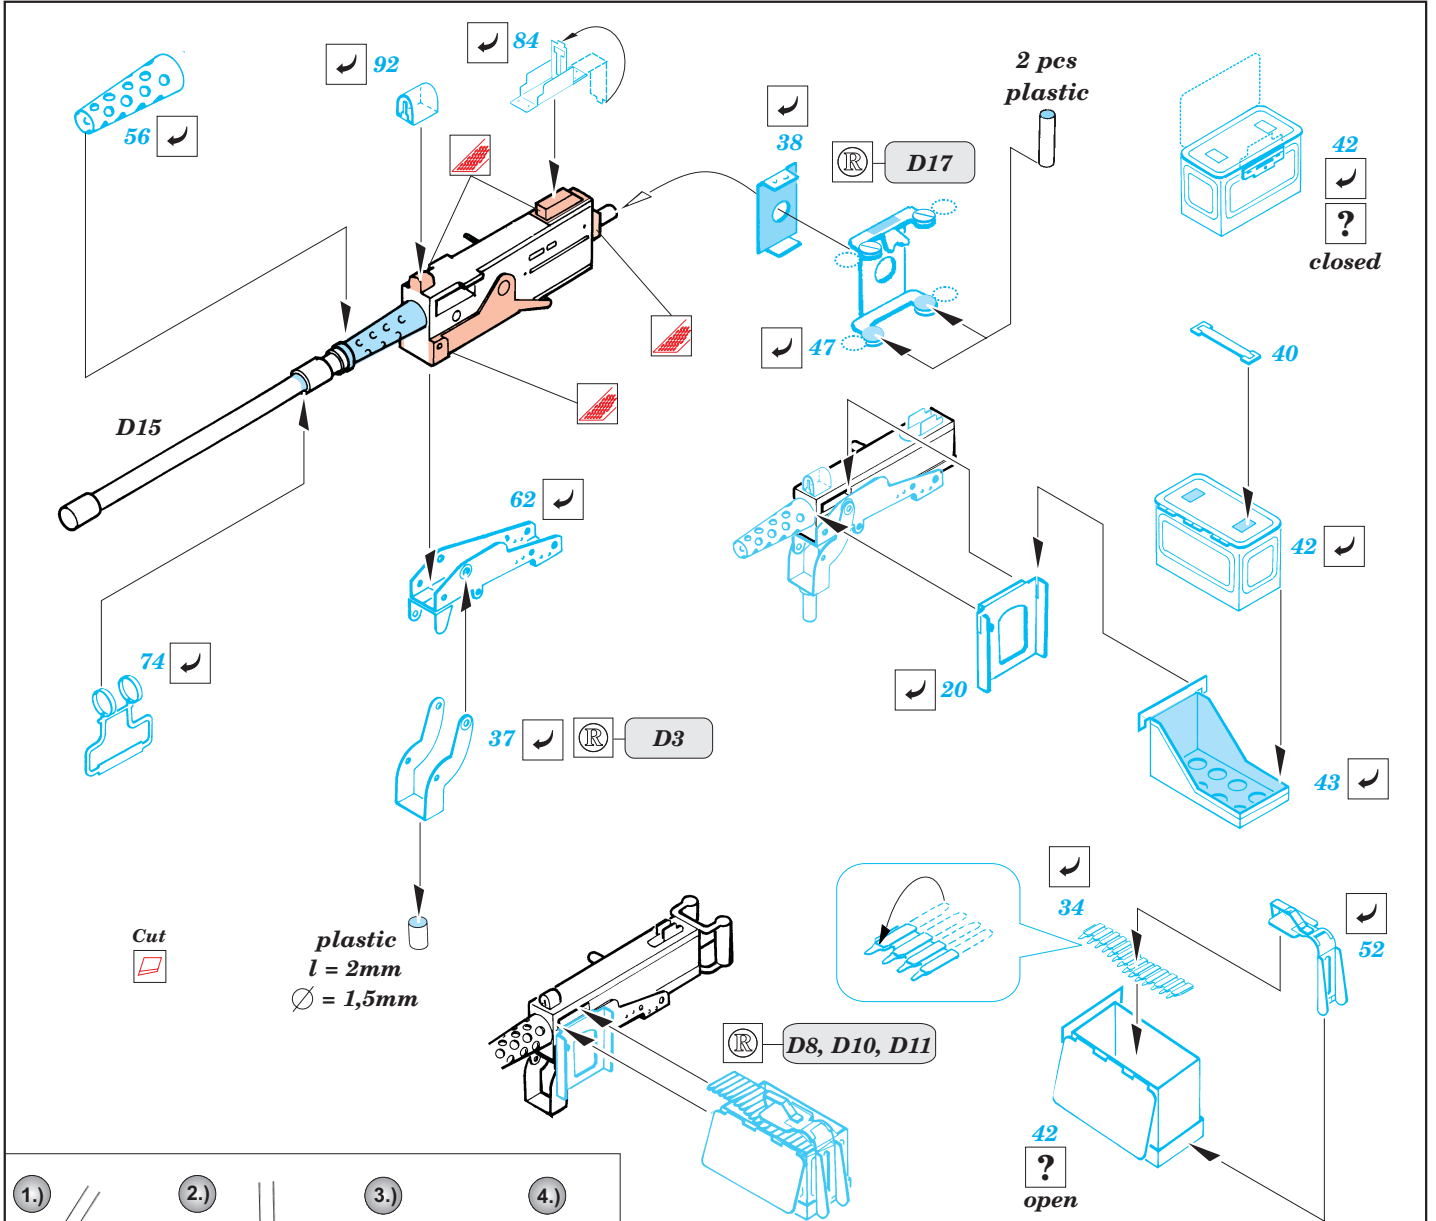

M-10

1/35 scale detail set for Academy 1393 kit • sada detailů pro model 1/35 Academy 1393

eduard

35 468

2 pcs

Mask

Print

-  SYMMETRICAL ASSEMBLY
SYMETRICKÁ MONTÁŽ
-  REMOVE
ODSTRANIT
-  BEND
OHNOUT
-  REPLACE
NAHRADIT
-  GRIND
OBROUSIT
-  OPTION
VOLBA

 ORIGINAL KIT PARTS
PŮVODNÍ DÍLY STAVEBNICE

 PHOTO-ETCHED PARTS
LEPTANÉ DÍLY

 PARTS TO BE REMOVED
DÍLY K ODSTRANĚNÍ

 FILL
TMELIT

5 sets

A 2 sets

A Version

B Version

Only B Version
(New Position Kit Part C33)

A

References :
 Squadron/Signal - U.S. Tank Destroyers in Action
 Military Modeling Vol. 30 No.4/2000
 Militaria No.115 - M10/M36
<http://www.kithobbyist.com/AFVInteriors>