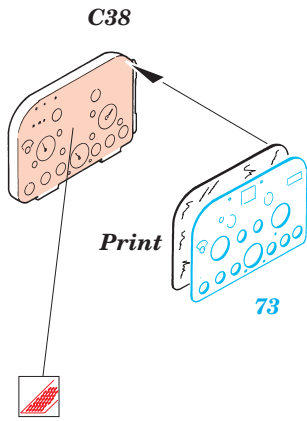

M-10

1/35 scale detail set for Academy 1393 kit • sada detailů pro model 1/35 Academy 1393

eduard

35 468

2 pcs

Mask

Print

-  SYMMETRICAL ASSEMBLY
SYMETRICKÁ MONTÁŽ
-  REMOVE
ODSTRANIT
-  BEND
OHNOUT
-  REPLACE
NAHRADIT
-  GRIND
OBROUSIT
-  OPTION
VOLBA

 ORIGINAL KIT PARTS
PŮVODNÍ DÍLY STAVEBNICE

 PHOTO-ETCHED PARTS
LEPTANÉ DÍLY

 PARTS TO BE REMOVED
DÍLY K ODSTRANĚNÍ

 FILL
TMELIT

5 sets

A 2 sets

A Version

B Version