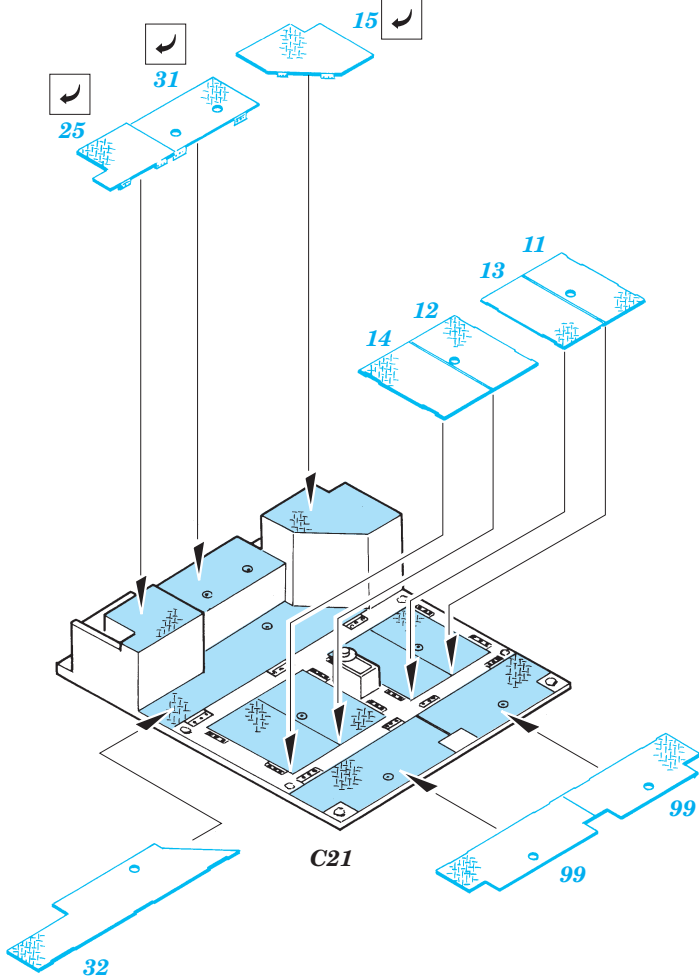

M-10

1/35 scale detail set for Academy 1393 kit • sada detailů pro model 1/35 Academy 1393

eduard

35 468

2 pcs

Mask

Print

-  SYMMETRICAL ASSEMBLY
SYMETRICKÁ MONTÁŽ
-  REMOVE
ODSTRANIT
-  BEND
OHNOUT
-  REPLACE
NAHRADIT
-  GRIND
OBROUSIT
-  OPTION
VOLBA

 ORIGINAL KIT PARTS
PŮVODNÍ DÍLY STAVEBNICE

 PHOTO-ETCHED PARTS
LEPTANÉ DÍLY

 PARTS TO BE REMOVED
DÍLY K ODSTRANĚNÍ

 FILL
TMELIT

5 sets

A 2 sets

A Version

B Version

Only B Version
(New Position Kit Part C33)

A

References :
 Squadron/Signal - U.S. Tank Destroyers in Action
 Military Modeling Vol. 30 No.4/2000
 Militaria No.115 - M10/M36
<http://www.kithobbyist.com/AFVInteriors>