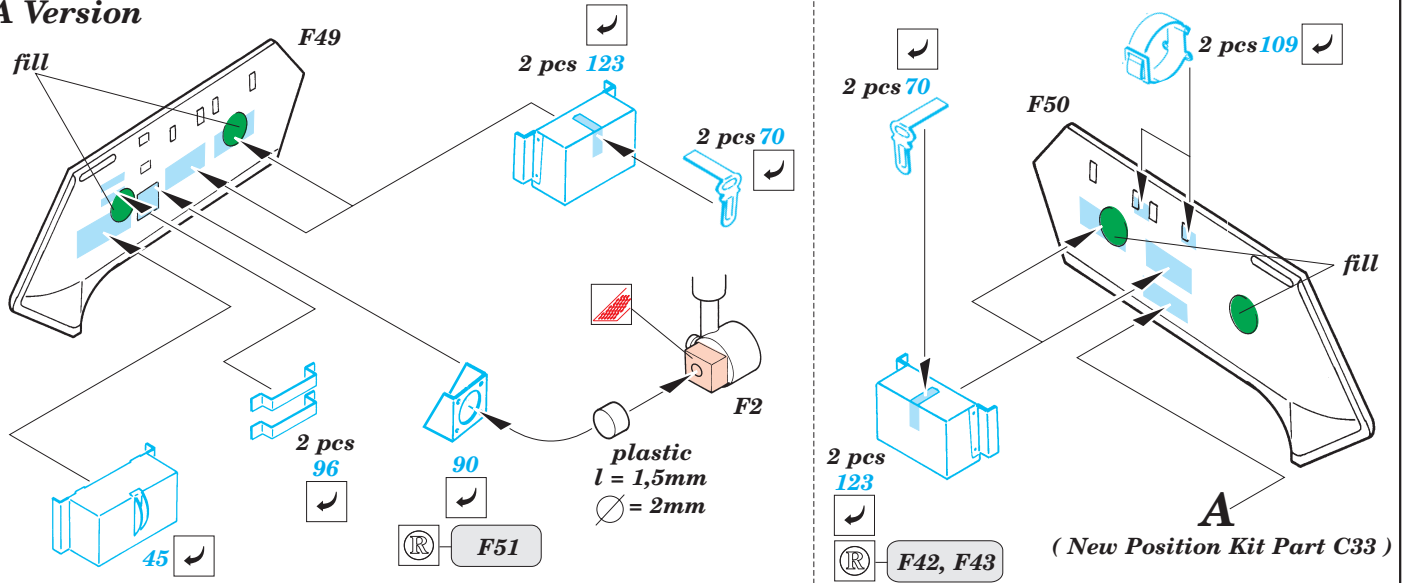

M-10

1/35 scale detail set for Academy 1393 kit • sada detailů pro model 1/35 Academy 1393

eduard

35 468

2 pcs

Mask

Print

-  SYMMETRICAL ASSEMBLY
SYMETRICKÁ MONTÁŽ
-  REMOVE
ODSTRANIT
-  BEND
OHNOUT
-  REPLACE
NAHRADIT
-  GRIND
OBROUSIT
-  OPTION
VOLBA

 ORIGINAL KIT PARTS
PŮVODNÍ DÍLY STAVEBNICE

 PHOTO-ETCHED PARTS
LEPTANÉ DÍLY

 PARTS TO BE REMOVED
DÍLY K ODSTRANĚNÍ

 FILL
TMELIT

5 sets

A 2 sets

A Version

B Version

Only B Version
(New Position Kit Part C33)

A

References :
 Squadron/Signal - U.S. Tank Destroyers in Action
 Military Modeling Vol. 30 No.4/2000
 Militaria No.115 - M10/M36
<http://www.kithobbyist.com/AFVInteriors>