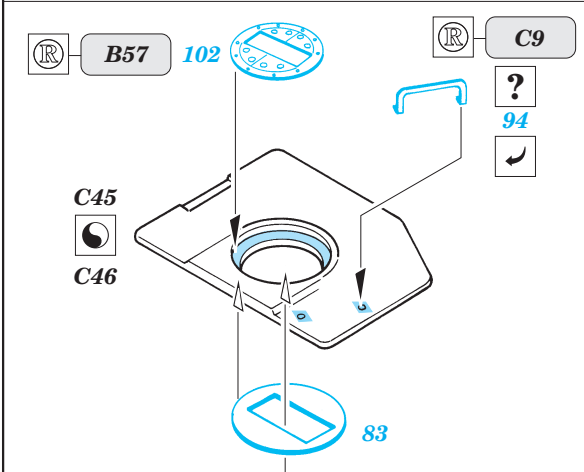

M-10

1/35 scale detail set for Academy 1393 kit • sada detailů pro model 1/35 Academy 1393

eduard

35 468

2 pcs

Mask

Print

-  SYMMETRICAL ASSEMBLY
SYMETRICKÁ MONTÁŽ
-  REMOVE
ODSTRANIT
-  BEND
OHNOUT
-  REPLACE
NAHRADIT
-  GRIND
OBROUSIT
-  OPTION
VOLBA

 ORIGINAL KIT PARTS
PŮVODNÍ DÍLY STAVEBNICE

 PHOTO-ETCHED PARTS
LEPTANÉ DÍLY

 PARTS TO BE REMOVED
DÍLY K ODSTRANĚNÍ

 FILL
TMELIT

5 sets

A 2 sets

A Version

B Version

Only B Version
(New Position Kit Part C33)

A

References :
 Squadron/Signal - U.S. Tank Destroyers in Action
 Military Modeling Vol. 30 No.4/2000
 Militaria No.115 - M10/M36
<http://www.kithobbyist.com/AFVInteriors>