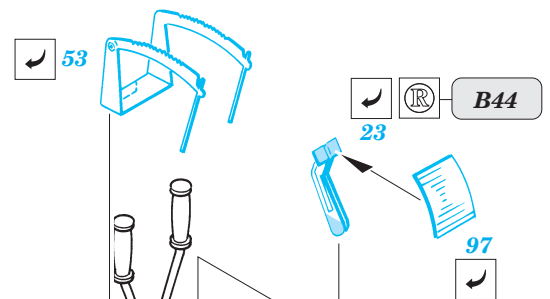

M-10

1/35 scale detail set for Academy 1393 kit • sada detailů pro model 1/35 Academy 1393

eduard

35 468

2 pcs

Mask

Print

-  SYMMETRICAL ASSEMBLY
SYMETRICKÁ MONTÁŽ
-  REMOVE
ODSTRANIT
-  BEND
OHNOUT
-  REPLACE
NAHRADIT
-  GRIND
OBROUSIT
-  OPTION
VOLBA

 ORIGINAL KIT PARTS
PŮVODNÍ DÍLY STAVEBNICE

 PHOTO-ETCHED PARTS
LEPTANÉ DÍLY

 PARTS TO BE REMOVED
DÍLY K ODSTRANĚNÍ

 FILL
TMELIT

5 sets

A 2 sets

A Version

B Version