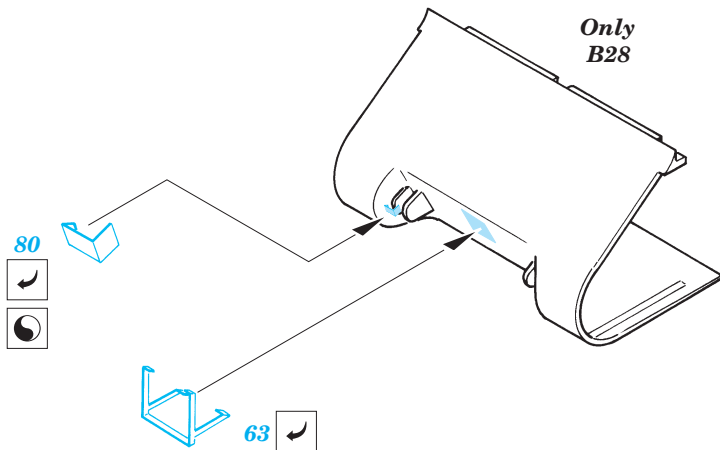

M-10

1/35 scale detail set for Academy 1393 kit • sada detailů pro model 1/35 Academy 1393

eduard

35 468

2 pcs

Mask

Print

-  SYMMETRICAL ASSEMBLY
SYMETRICKÁ MONTÁŽ
-  REMOVE
ODSTRANIT
-  BEND
OHNOUT
-  REPLACE
NAHRADIT
-  GRIND
OBROUSIT
-  OPTION
VOLBA

 ORIGINAL KIT PARTS
PŮVODNÍ DÍLY STAVEBNICE

 PHOTO-ETCHED PARTS
LEPTANÉ DÍLY

 PARTS TO BE REMOVED
DÍLY K ODSTRANĚNÍ

 FILL
TMELIT

5 sets

A 2 sets

A Version

B Version