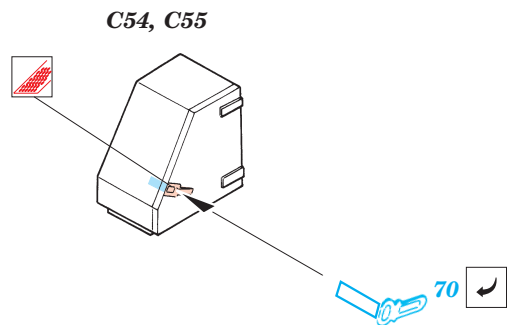

M-10

1/35 scale detail set for Academy 1393 kit • sada detailů pro model 1/35 Academy 1393

eduard

35 468

2 pcs

Mask

Print

-  SYMMETRICAL ASSEMBLY
SYMETRICKÁ MONTÁŽ
-  REMOVE
ODSTRANIT
-  BEND
OHNOUT
-  REPLACE
NAHRADIT
-  GRIND
OBROUSIT
-  OPTION
VOLBA

 ORIGINAL KIT PARTS
PŮVODNÍ DÍLY STAVEBNICE

 PHOTO-ETCHED PARTS
LEPTANÉ DÍLY

 PARTS TO BE REMOVED
DÍLY K ODSTRANĚNÍ

 FILL
TMELIT

5 sets

A 2 sets

A Version

B Version