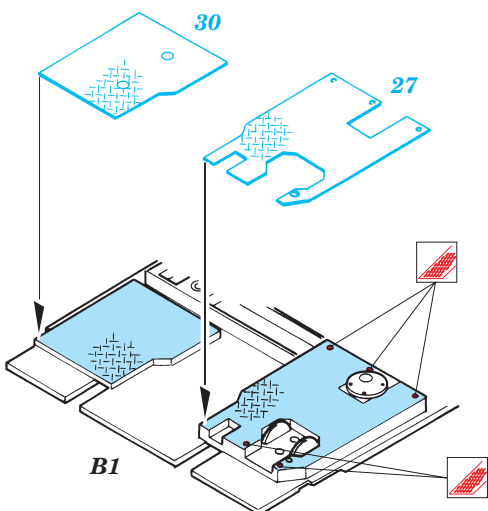

M-10

1/35 scale detail set for Academy 1393 kit • sada detailů pro model 1/35 Academy 1393

eduard

35 468

2 pcs

Mask

Print

-  SYMMETRICAL ASSEMBLY
SYMETRICKÁ MONTÁŽ
-  REMOVE
ODSTRANIT
-  BEND
OHNOUT
-  REPLACE
NAHRADIT
-  GRIND
OBROUSIT
-  OPTION
VOLBA

 ORIGINAL KIT PARTS
PŮVODNÍ DÍLY STAVEBNICE

 PHOTO-ETCHED PARTS
LEPTANÉ DÍLY

 PARTS TO BE REMOVED
DÍLY K ODSTRANĚNÍ

 FILL
TMELIT

5 sets

A 2 sets

A Version

B Version