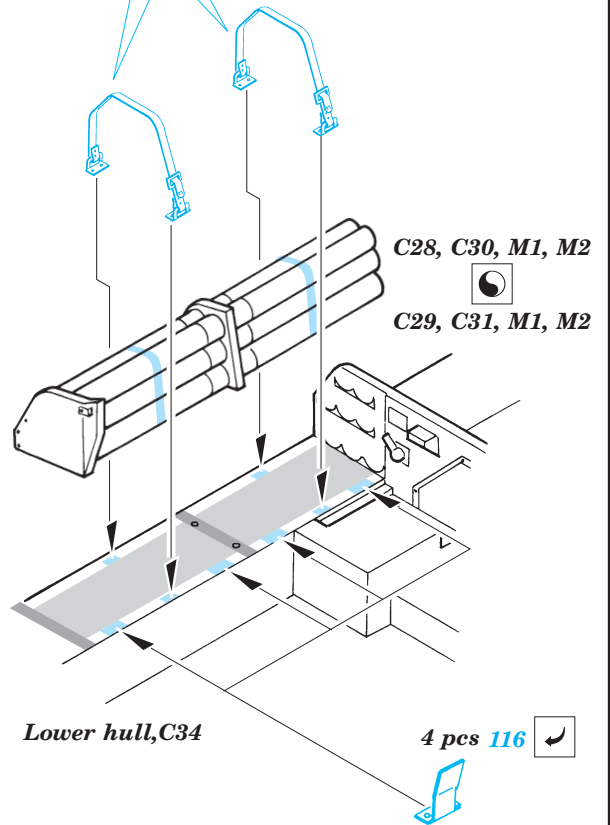

M-10

1/35 scale detail set for Academy 1393 kit • sada detailů pro model 1/35 Academy 1393

eduard

35 468

2 pcs

Mask

Print

-  SYMMETRICAL ASSEMBLY
SYMETRICKÁ MONTÁŽ
-  REMOVE
ODSTRANIT
-  BEND
OHNOUT
-  REPLACE
NAHRADIT
-  GRIND
OBROUSIT
-  OPTION
VOLBA

 ORIGINAL KIT PARTS
PŮVODNÍ DÍLY STAVEBNICE

 PHOTO-ETCHED PARTS
LEPTANÉ DÍLY

 PARTS TO BE REMOVED
DÍLY K ODSTRANĚNÍ

 FILL
TMELIT

5 sets

A 2 sets

A Version

B Version