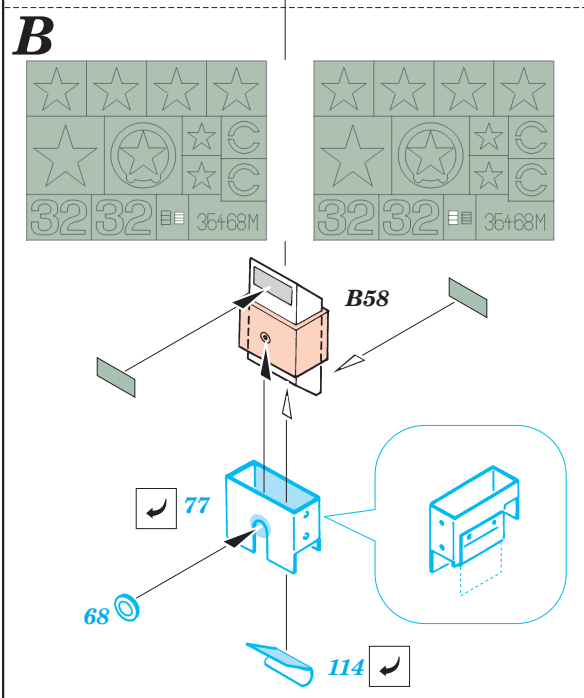

M-10

1/35 scale detail set for Academy 1393 kit • sada detailů pro model 1/35 Academy 1393

eduard

35 468

2 pcs

Mask

Print

-  SYMMETRICAL ASSEMBLY
SYMETRICKÁ MONTÁŽ
-  REMOVE
ODSTRANIT
-  BEND
OHNOUT
-  REPLACE
NAHRADIT
-  GRIND
OBROUSIT
-  OPTION
VOLBA

 ORIGINAL KIT PARTS
PŮVODNÍ DÍLY STAVEBNICE

 PHOTO-ETCHED PARTS
LEPTANÉ DÍLY

 PARTS TO BE REMOVED
DÍLY K ODSTRANĚNÍ

 FILL
TMELIT

5 sets

A 2 sets

A Version

B Version

Only B Version
(New Position Kit Part C33)

A

References :
 Squadron/Signal - U.S. Tank Destroyers in Action
 Military Modeling Vol. 30 No.4/2000
 Militaria No.115 - M10/M36
<http://www.kithobbyist.com/AFVInteriors>