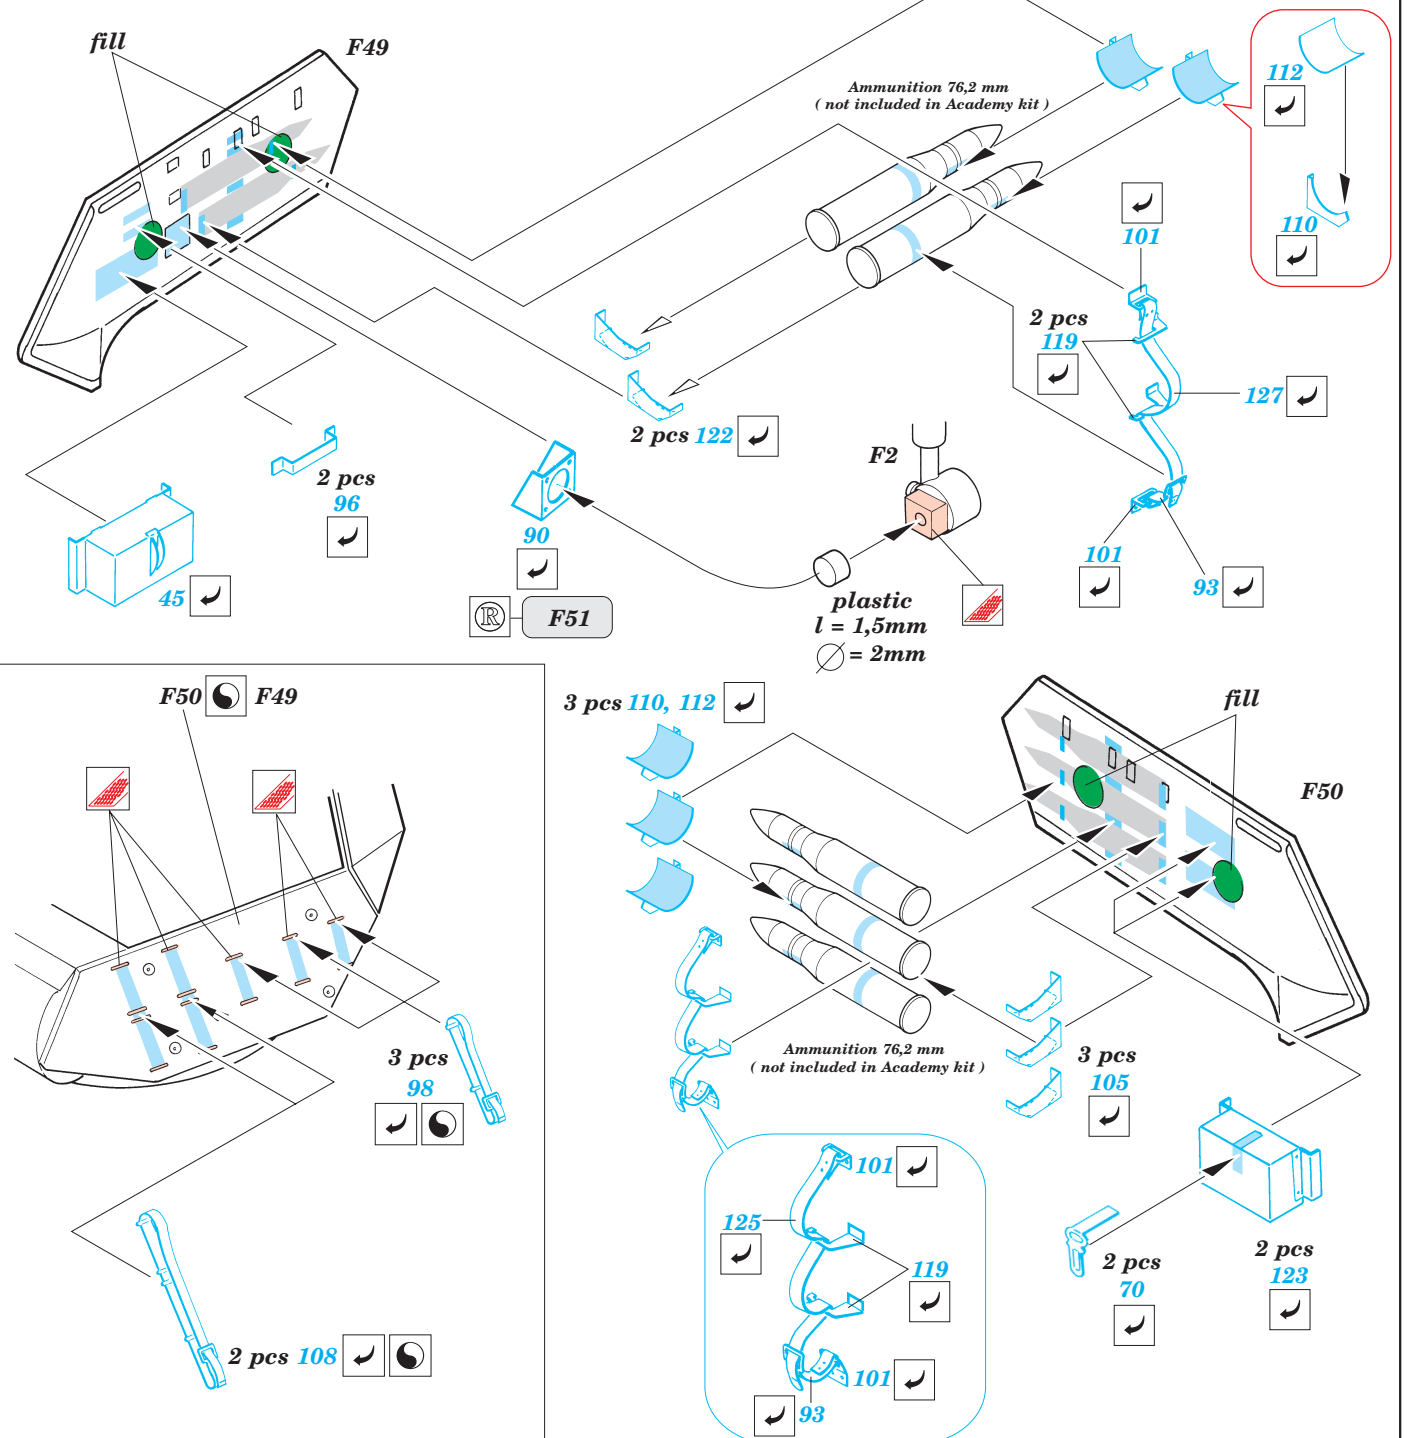

M-10

1/35 scale detail set for Academy 1393 kit • sada detailů pro model 1/35 Academy 1393

eduard

35 468

2 pcs

Mask

Print

-  SYMMETRICAL ASSEMBLY
SYMETRICKÁ MONTÁŽ
-  REMOVE
ODSTRANIT
-  BEND
OHNOUT
-  REPLACE
NAHRADIT
-  GRIND
OBROUSIT
-  OPTION
VOLBA

 ORIGINAL KIT PARTS
PŮVODNÍ DÍLY STAVEBNICE

 PHOTO-ETCHED PARTS
LEPTANÉ DÍLY

 PARTS TO BE REMOVED
DÍLY K ODSTRANĚNÍ

 FILL
TMELIT

5 sets

A 2 sets

A Version

B Version

Only B Version
(New Position Kit Part C33)

A

References :
 Squadron/Signal - U.S. Tank Destroyers in Action
 Military Modeling Vol. 30 No.4/2000
 Militaria No.115 - M10/M36
<http://www.kithobbyist.com/AFVInteriors>