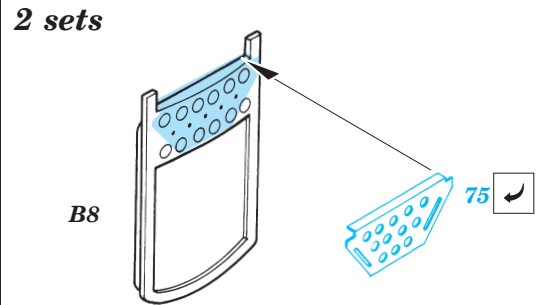

M-10

1/35 scale detail set for Academy 1393 kit • sada detailů pro model 1/35 Academy 1393

eduard

35 468

2 pcs

Mask

Print

-  SYMMETRICAL ASSEMBLY
SYMETRICKÁ MONTÁŽ
-  REMOVE
ODSTRANIT
-  BEND
OHNOUT
-  REPLACE
NAHRADIT
-  GRIND
OBROUSIT
-  OPTION
VOLBA

 ORIGINAL KIT PARTS
PŮVODNÍ DÍLY STAVEBNICE

 PHOTO-ETCHED PARTS
LEPTANÉ DÍLY

 PARTS TO BE REMOVED
DÍLY K ODSTRANĚNÍ

 FILL
TMELIT

5 sets

A 2 sets

A Version

B Version