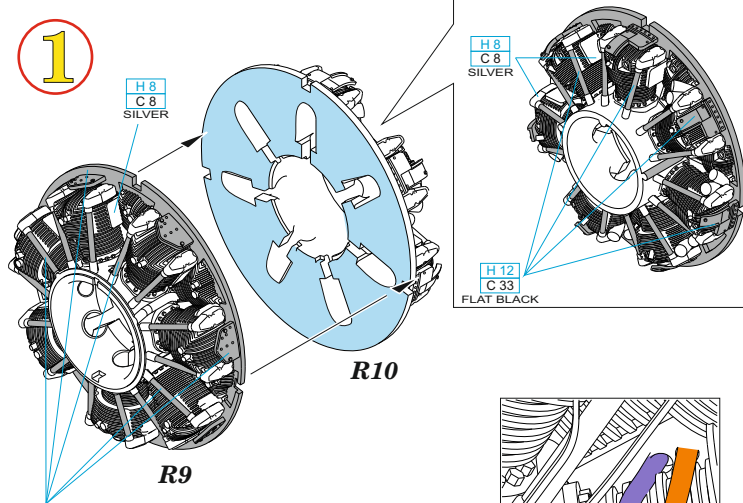

1/48

BRASSIN

BRASSIN

eduard

BEST BRASS RESIN AROUND!

-  REMOVE
ODSTRANIT
-  BEND
OHNOUT
-  GRIND
OBROUSIT
-  OPTION
VOLBA
-  DRILL HOLE
VRTAT OTVOR
-  REPLACE
NAHRADIT
-  SYMMETRICAL ASSEMBLY
SYMETRICKÁ MONTÁŽ
-  SCRIBE THE PANEL AND HOLES
RYTI
-  REVERSE SIDE
OTOČIT

1

2

3

H 12
C 33
FLAT BLACK

4

H 8
C 8
SILVER

wire
Ø - 0,4mm
l - 12,5mm

H 8
C 8
SILVER

wire
Ø - 0,4mm
l - 11,5mm

5