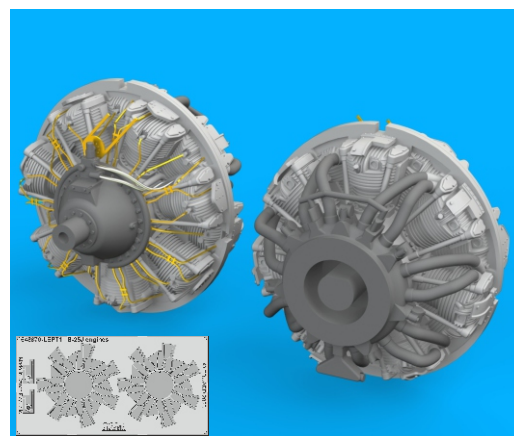

1/48

BRASSIN

BRASSIN

eduard

BEST BRASS RESIN AROUND!

-  REMOVE
ODSTRANIT
-  BEND
OHNOUT
-  GRIND
OBROUSIT
-  OPTION
VOLBA
-  DRILL HOLE
VRTAT OTVOR
-  REPLACE
NAHRADIT
-  SYMMETRICAL ASSEMBLY
SYMETRICKÁ MONTÁŽ
-  SCRIBE THE PANEL AND HOLES
RYTI
-  REVERSE SIDE
OTOČIT