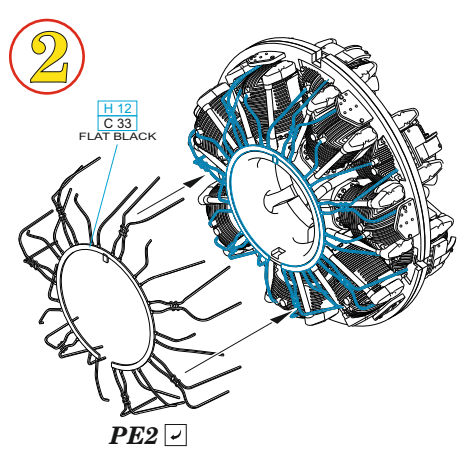

1/48

BRASSIN

BRASSIN

eduard

BEST BRASS RESIN AROUND!

-  REMOVE
ODSTRANIT
-  BEND
OHNOUT
-  GRIND
OBROUSIT
-  OPTION
VOLBA
-  DRILL HOLE
VRTAT OTVOR
-  REPLACE
NAHRADIT
-  SYMMETRICAL ASSEMBLY
SYMETRICKÁ MONTÁŽ
-  SCRIBE THE PANEL AND HOLES
RYTI
-  REVERSE SIDE
OTOČIT

1

2

3

H 12
C 33
FLAT BLACK

4

H 8
C 8
SILVER

wire
Ø - 0,4mm
l - 12,5mm

H 8
C 8
SILVER