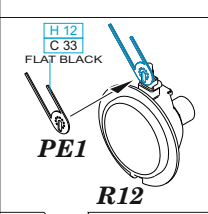

1/48

BRASSIN

BRASSIN

eduard

BEST BRASS RESIN AROUND!

-  REMOVE
ODSTRANIT
-  BEND
OHNOUT
-  GRIND
OBROUSIT
-  OPTION
VOLBA
-  DRILL HOLE
VRTAT OTVOR
-  REPLACE
NAHRADIT
-  SYMMETRICAL ASSEMBLY
SYMETRICKÁ MONTÁŽ
-  SCRIBE THE PANEL AND HOLES
RYTI
-  REVERSE SIDE
OTOČIT

1

2

3

H 12
C 33
FLAT BLACK

4

H 8
C 8
SILVER

wire
Ø - 0,4mm
l - 12,5mm

H 8
C 8
SILVER

wire
Ø - 0,4mm
l - 11,5mm

5