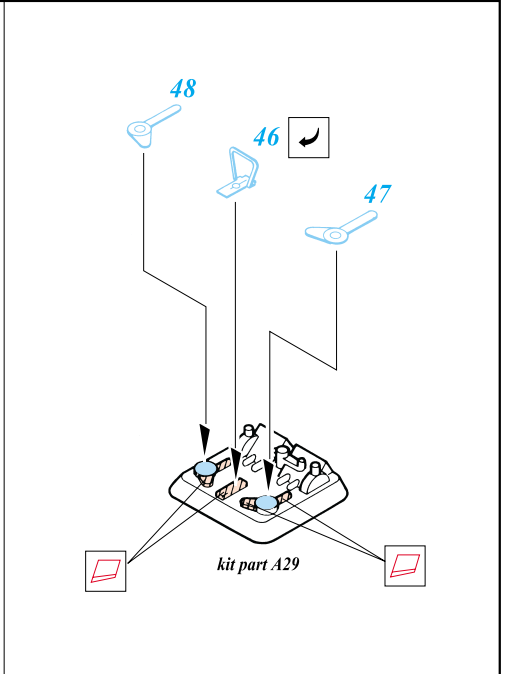

T-34/85

eduard

35 335

1/35 scale detail set for Tamiya kit • sada detailů pro model Tamiya 1/35

- SYMMETRICAL ASSEMBLY
SYMETRICKÁ MONTÁŽ
- REMOVE
ODSTRANIT
- BEND
OHNOUT
- REPLACE
NAHRADIT
- GRIND
OBROUSIT
- OPTION
VOLBA

ORIGINAL KIT PARTS
PŮVODNÍ DÍLY STAVEBNICE

PHOTO-ETCHED PARTS
LEPTANÉ DÍLY

PARTS TO BE REMOVED
DÍLY K ODSTRANĚNÍ

References: Squadron/Signal Publ.: T-34 In Action
 Osprey Military: T-35/85 Medium Tank
 Bronekolekcia 4/99: T-34/85