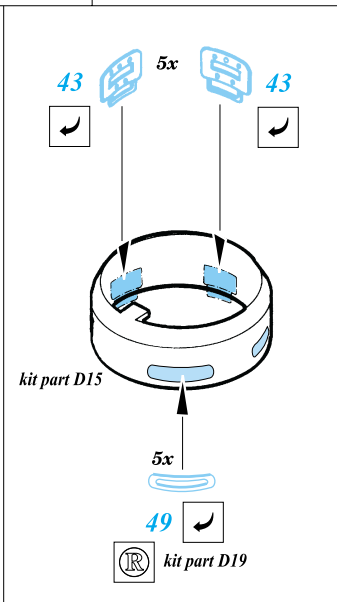

T-34/85

eduard

35 335

1/35 scale detail set for Tamiya kit • sada detailů pro model Tamiya 1/35

- SYMMETRICAL ASSEMBLY
SYMETRICKÁ MONTÁŽ
- REMOVE
ODSTRANIT
- BEND
OHNOUT
- REPLACE
NAHRADIT
- GRIND
OBROUSIT
- OPTION
VOLBA

ORIGINAL KIT PARTS
PŮVODNÍ DÍLY STAVEBNICE

PHOTO-ETCHED PARTS
LEPTANÉ DÍLY

PARTS TO BE REMOVED
DÍLY K ODSTRANĚNÍ

References: Squadron/Signal Publ.: T-34 In Action
 Osprey Military: T-35/85 Medium Tank
 Bronekolekcia 4/99: T-34/85