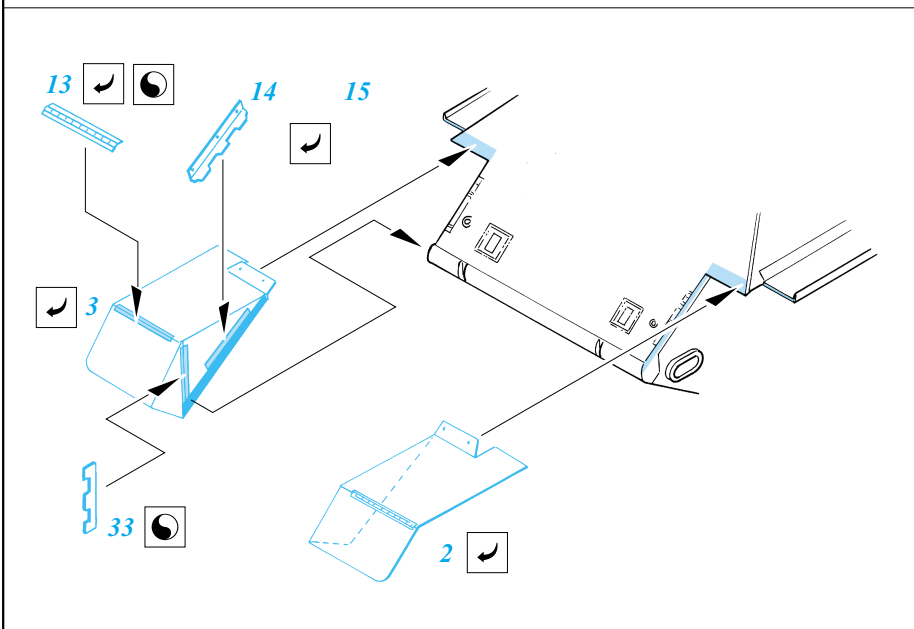

T-34/85

eduard

35 335

1/35 scale detail set for Tamiya kit • sada detailů pro model Tamiya 1/35

- SYMMETRICAL ASSEMBLY
SYMETRICKÁ MONTÁŽ
- REMOVE
ODSTRANIT
- BEND
OHNOUT
- REPLACE
NAHRADIT
- GRIND
OBROUSIT
- OPTION
VOLBA

ORIGINAL KIT PARTS
PŮVODNÍ DÍLY STAVEBNICE

PHOTO-ETCHED PARTS
LEPTANÉ DÍLY

PARTS TO BE REMOVED
DÍLY K ODSTRANĚNÍ

References: Squadron/Signal Publ.: T-34 In Action
 Osprey Military: T-35/85 Medium Tank
 Bronekolekcia 4/99: T-34/85