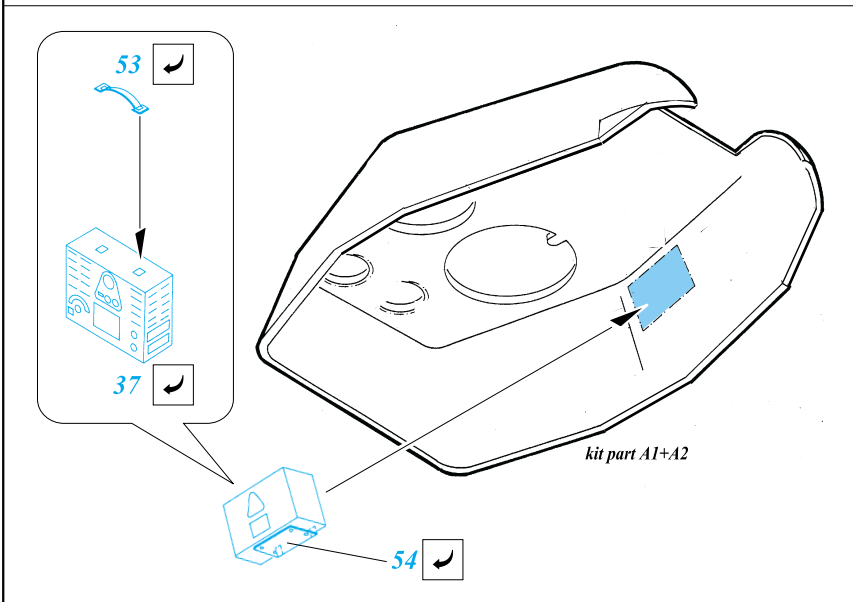

References: Squadron/Signal Publ.: T-34 In Action
Osprey Military: T-35/85 Medium Tank
Bronekolekcia 4/99: T-34/85