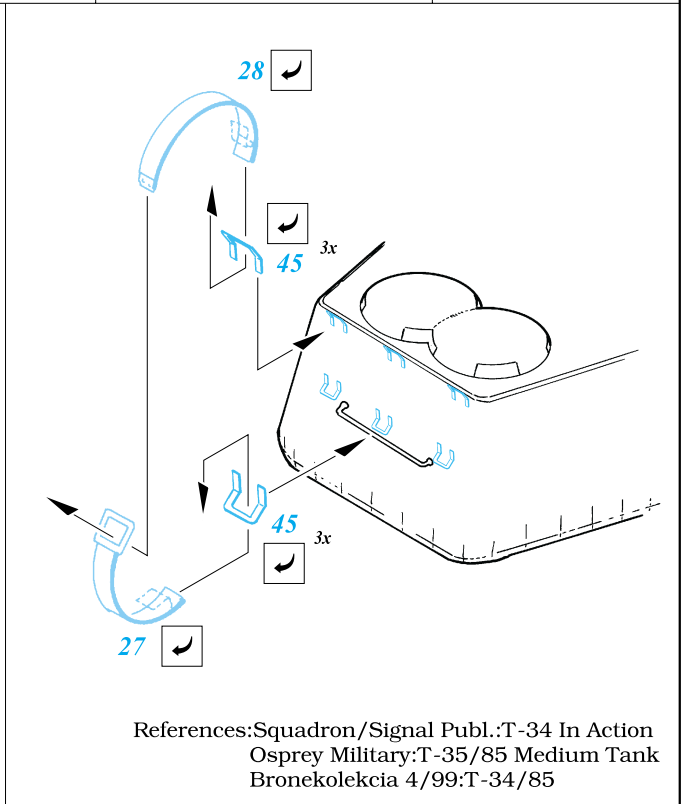

T-34/85

eduard

35 335

1/35 scale detail set for Tamiya kit • sada detailů pro model Tamiya 1/35

- SYMMETRICAL ASSEMBLY
SYMETRICKÁ MONTÁŽ
- REMOVE
ODSTRANIT
- BEND
OHNOUT
- REPLACE
NAHRADIT
- GRIND
OBROUSIT
- OPTION
VOLBA

ORIGINAL KIT PARTS
PŮVODNÍ DÍLY STAVEBNICE

PHOTO-ETCHED PARTS
LEPTANÉ DÍLY

PARTS TO BE REMOVED
DÍLY K ODSTRANĚNÍ

References: Squadron/Signal Publ.: T-34 In Action
 Osprey Military: T-35/85 Medium Tank
 Bronekolekcia 4/99: T-34/85