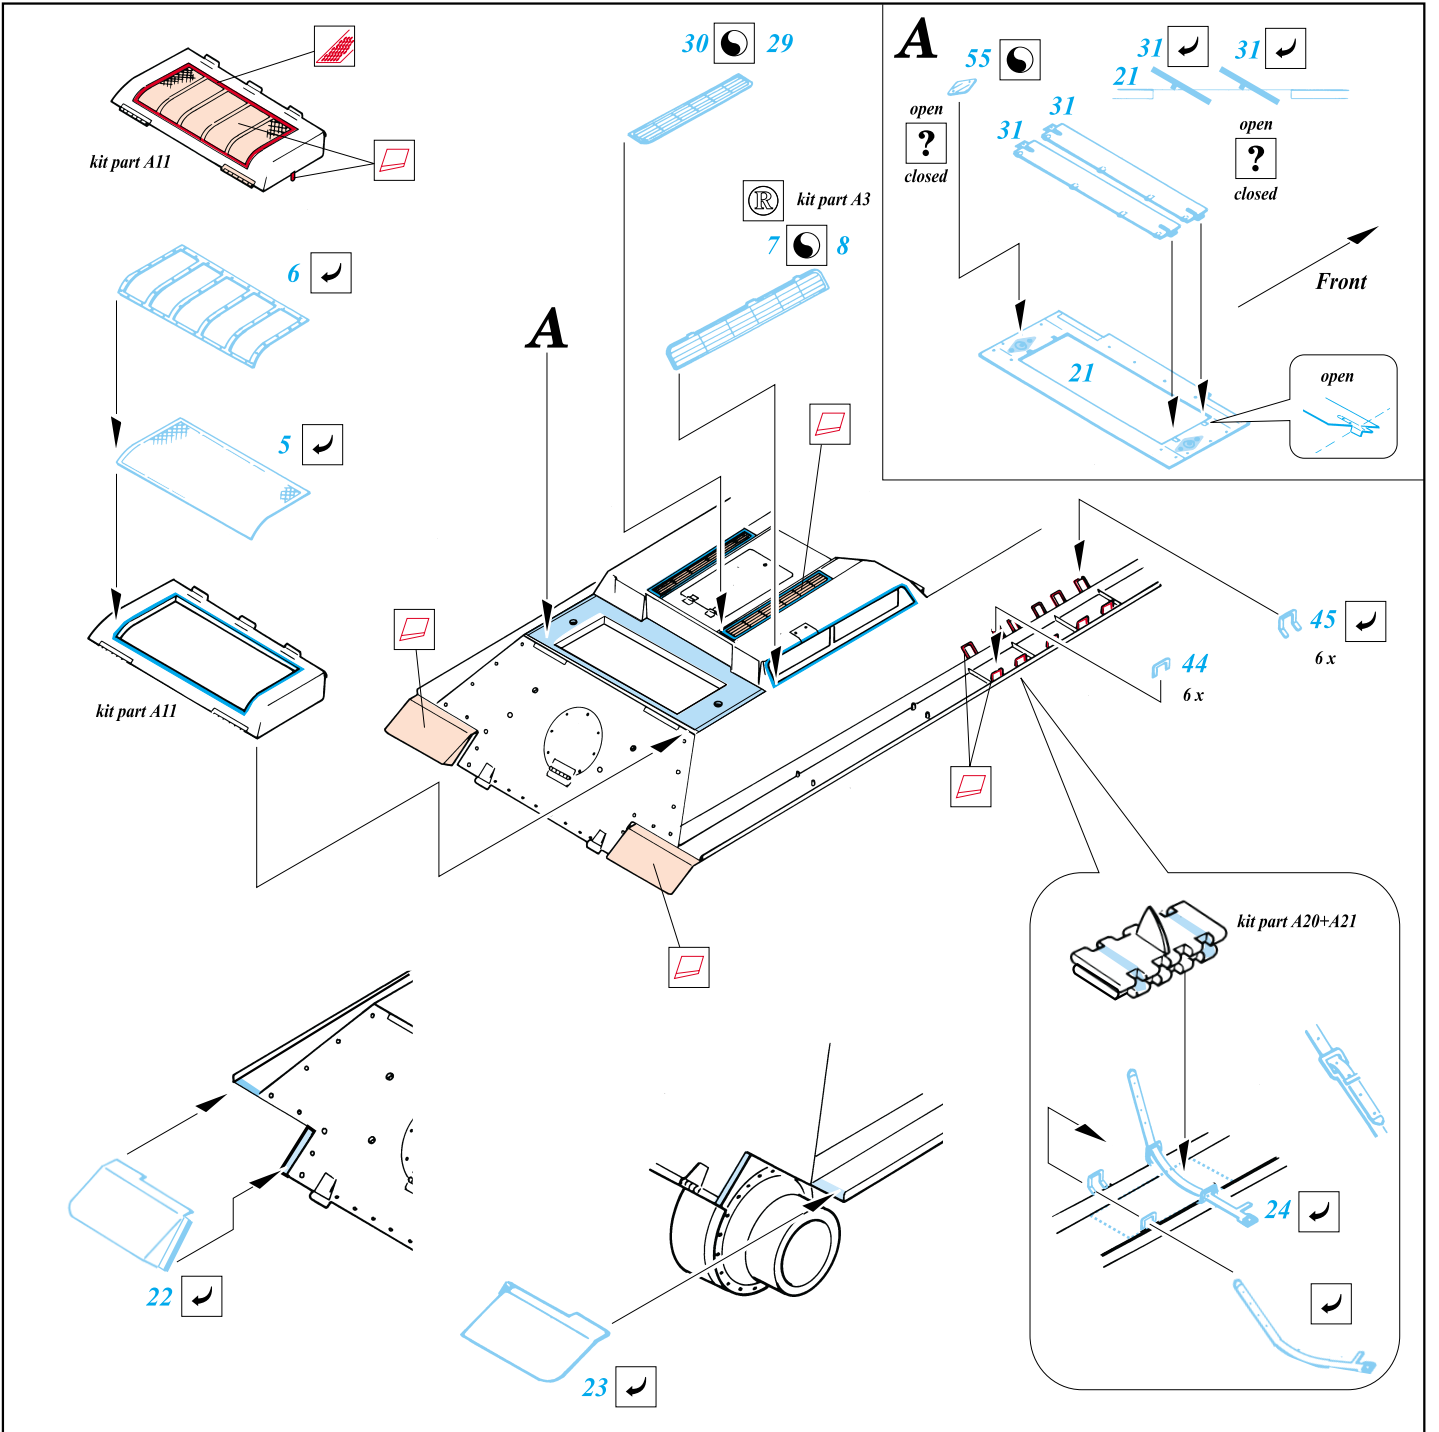

T-34/85

eduard

35 335

1/35 scale detail set for Tamiya kit • sada detailů pro model Tamiya 1/35

- SYMMETRICAL ASSEMBLY
SYMETRICKÁ MONTÁŽ
- REMOVE
ODSTRANIT
- BEND
OHNOUT
- REPLACE
NAHRADIT
- GRIND
OBROUSIT
- OPTION
VOLBA

ORIGINAL KIT PARTS
PŮVODNÍ DÍLY STAVEBNICE

PHOTO-ETCHED PARTS
LEPTANÉ DÍLY

PARTS TO BE REMOVED
DÍLY K ODSTRANĚNÍ

References: Squadron/Signal Publ.: T-34 In Action
 Osprey Military: T-35/85 Medium Tank
 Bronekolekcia 4/99: T-34/85