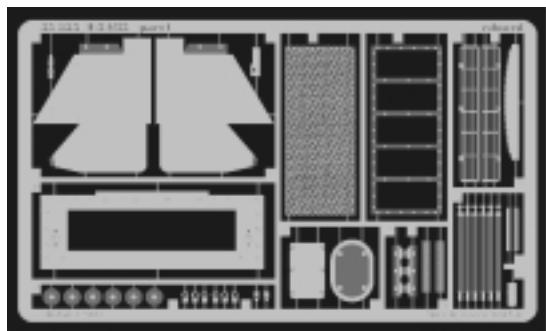

T-34/85

eduard

35 335

1/35 scale detail set for Tamiya kit • sada detailů pro model Tamiya 1/35

- SYMMETRICAL ASSEMBLY
SYMETRICKÁ MONTÁŽ
- REMOVE
ODSTRANIT
- BEND
OHNOUT
- REPLACE
NAHRADIT
- GRIND
OBROUSIT
- OPTION
VOLBA