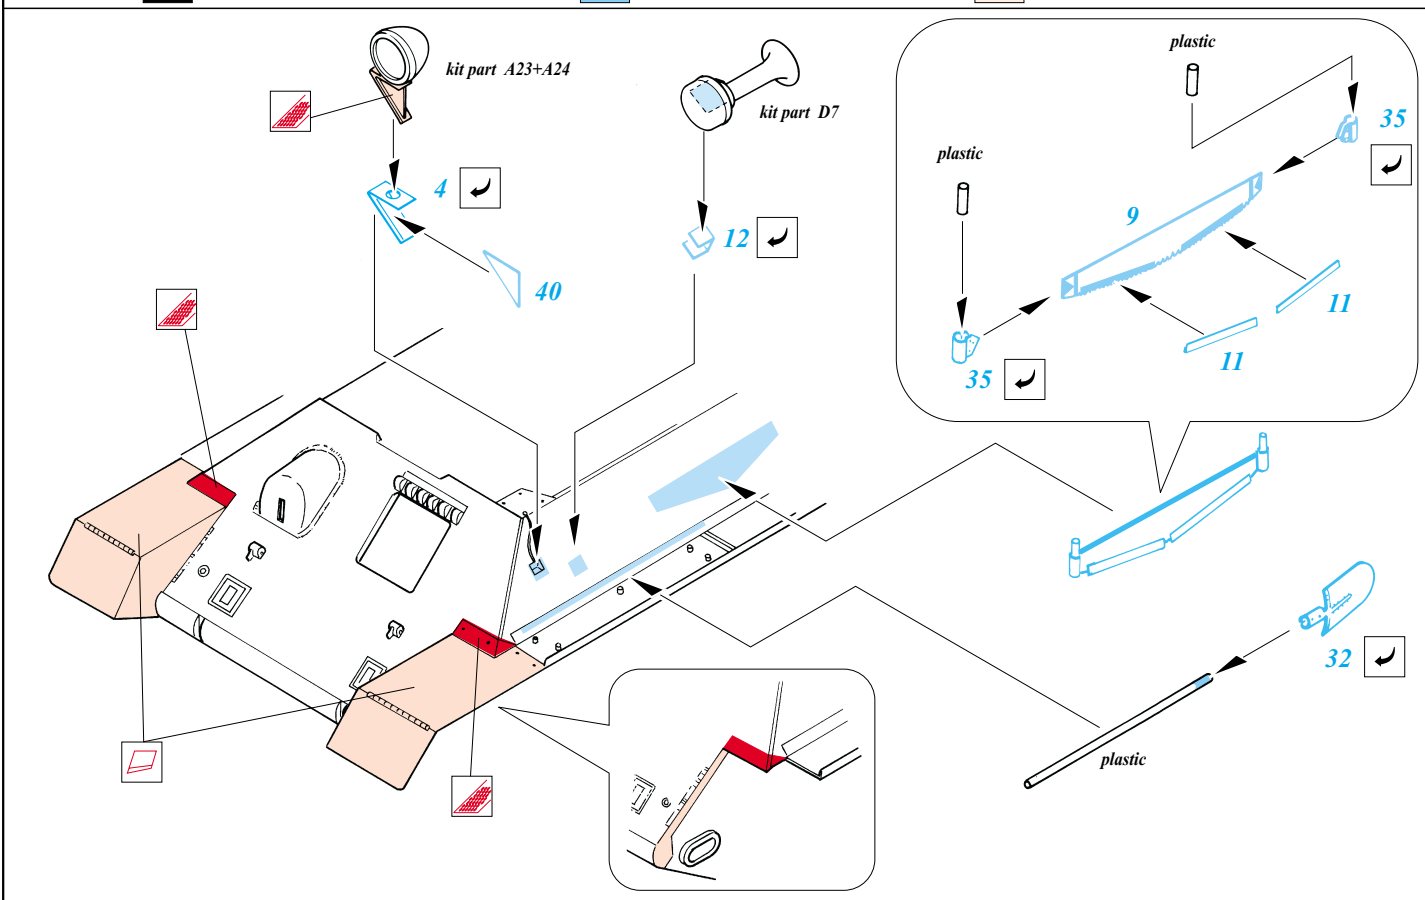

T-34/85

eduard

35 335

1/35 scale detail set for Tamiya kit • sada detailů pro model Tamiya 1/35

- SYMMETRICAL ASSEMBLY
SYMETRICKÁ MONTÁŽ
- REMOVE
ODSTRANIT
- BEND
OHNOUT
- REPLACE
NAHRADIT
- GRIND
OBROUSIT
- OPTION
VOLBA

ORIGINAL KIT PARTS
PŮVODNÍ DÍLY STAVEBNICE

PHOTO-ETCHED PARTS
LEPTANÉ DÍLY

PARTS TO BE REMOVED
DÍLY K ODSTRANĚNÍ

References: Squadron/Signal Publ.: T-34 In Action
 Osprey Military: T-35/85 Medium Tank
 Bronekolekcia 4/99: T-34/85