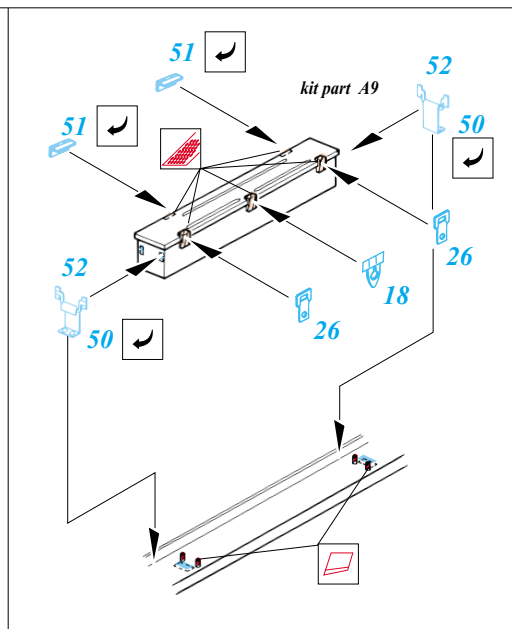

T-34/85

eduard

35 335

1/35 scale detail set for Tamiya kit • sada detailů pro model Tamiya 1/35

- SYMMETRICAL ASSEMBLY
SYMETRICKÁ MONTÁŽ
- REMOVE
ODSTRANIT
- BEND
OHNOUT
- REPLACE
NAHRADIT
- GRIND
OBROUSIT
- OPTION
VOLBA

ORIGINAL KIT PARTS
PŮVODNÍ DÍLY STAVEBNICE

PHOTO-ETCHED PARTS
LEPTANÉ DÍLY

PARTS TO BE REMOVED
DÍLY K ODSTRANĚNÍ

References: Squadron/Signal Publ.: T-34 In Action
 Osprey Military: T-35/85 Medium Tank
 Bronekolekcia 4/99: T-34/85