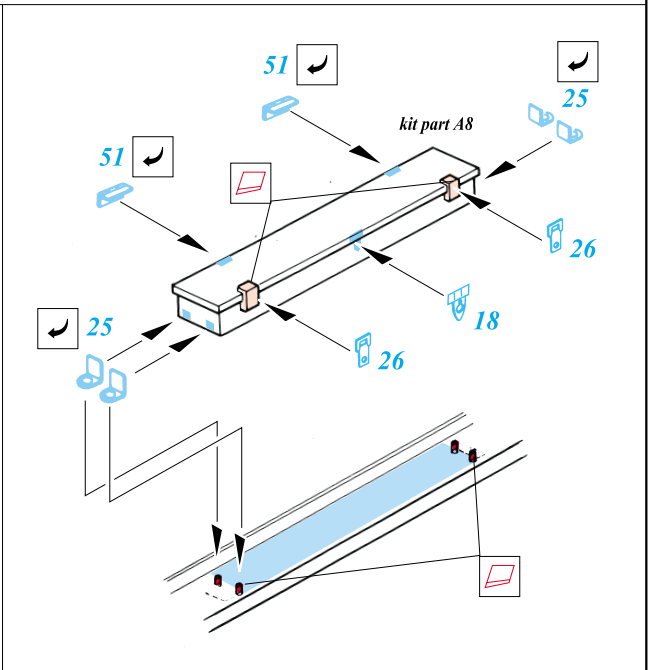

T-34/85

eduard

35 335

1/35 scale detail set for Tamiya kit • sada detailů pro model Tamiya 1/35

- SYMMETRICAL ASSEMBLY
SYMETRICKÁ MONTÁŽ
- REMOVE
ODSTRANIT
- BEND
OHNOUT
- REPLACE
NAHRADIT
- GRIND
OBROUSIT
- OPTION
VOLBA

ORIGINAL KIT PARTS
PŮVODNÍ DÍLY STAVEBNICE

PHOTO-ETCHED PARTS
LEPTANÉ DÍLY

PARTS TO BE REMOVED
DÍLY K ODSTRANĚNÍ

References: Squadron/Signal Publ.: T-34 In Action
 Osprey Military: T-35/85 Medium Tank
 Bronekolekcia 4/99: T-34/85