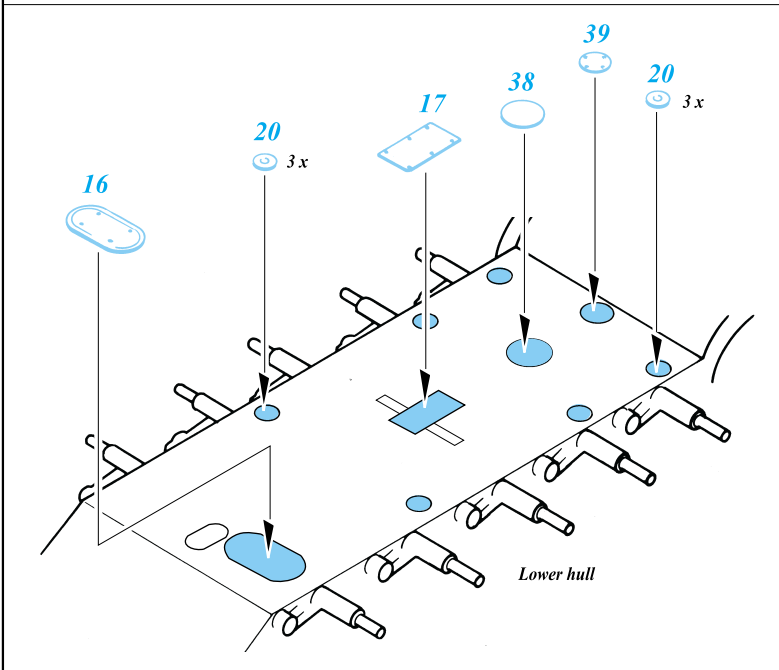

T-34/85

eduard

35 335

1/35 scale detail set for Tamiya kit • sada detailů pro model Tamiya 1/35

- SYMMETRICAL ASSEMBLY
SYMETRICKÁ MONTÁŽ
- REMOVE
ODSTRANIT
- BEND
OHNOUT
- REPLACE
NAHRADIT
- GRIND
OBROUSIT
- OPTION
VOLBA

ORIGINAL KIT PARTS
PŮVODNÍ DÍLY STAVEBNICE

PHOTO-ETCHED PARTS
LEPTANÉ DÍLY

PARTS TO BE REMOVED
DÍLY K ODSTRANĚNÍ

References: Squadron/Signal Publ.: T-34 In Action
 Osprey Military: T-35/85 Medium Tank
 Bronekolekcia 4/99: T-34/85