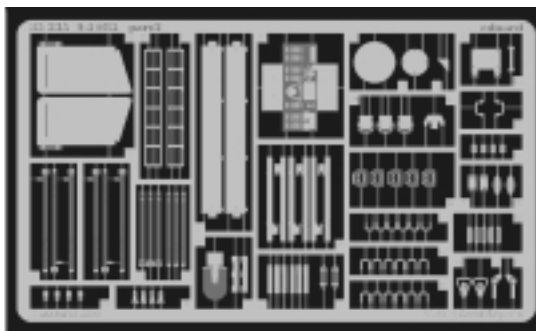

T-34/85

eduard

35 335

1/35 scale detail set for Tamiya kit • sada detailů pro model Tamiya 1/35

- SYMMETRICAL ASSEMBLY
SYMETRICKÁ MONTÁŽ
- REMOVE
ODSTRANIT
- BEND
OHNOUT
- REPLACE
NAHRADIT
- GRIND
OBROUSIT
- OPTION
VOLBA

ORIGINAL KIT PARTS
PŮVODNÍ DÍLY STAVEBNICE

PHOTO-ETCHED PARTS
LEPTANÉ DÍLY

PARTS TO BE REMOVED
DÍLY K ODSTRANĚNÍ

References: Squadron/Signal Publ.: T-34 In Action
 Osprey Military: T-35/85 Medium Tank
 Bronekolekcia 4/99: T-34/85