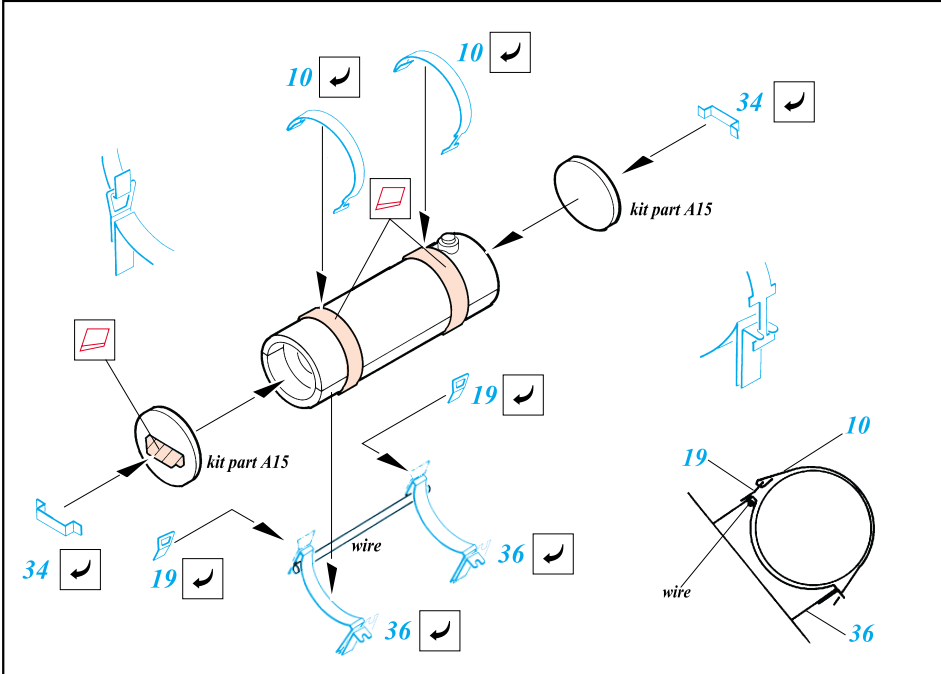

T-34/85

eduard

35 335

1/35 scale detail set for Tamiya kit • sada detailů pro model Tamiya 1/35

- SYMMETRICAL ASSEMBLY
SYMETRICKÁ MONTÁŽ
- REMOVE
ODSTRANIT
- BEND
OHNOUT
- REPLACE
NAHRADIT
- GRIND
OBROUSIT
- OPTION
VOLBA

ORIGINAL KIT PARTS
PŮVODNÍ DÍLY STAVEBNICE

PHOTO-ETCHED PARTS
LEPTANÉ DÍLY

PARTS TO BE REMOVED
DÍLY K ODSTRANĚNÍ

References: Squadron/Signal Publ.: T-34 In Action
 Osprey Military: T-35/85 Medium Tank
 Bronekolekcia 4/99: T-34/85