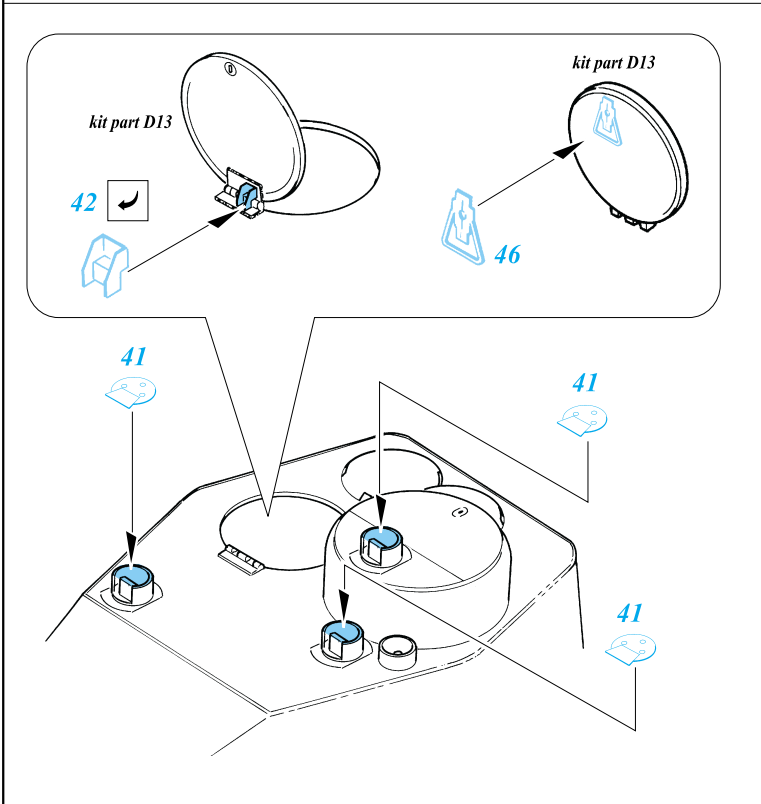

T-34/85

eduard

35 335

1/35 scale detail set for Tamiya kit • sada detailů pro model Tamiya 1/35

- SYMMETRICAL ASSEMBLY
SYMETRICKÁ MONTÁŽ
- REMOVE
ODSTRANIT
- BEND
OHNOUT
- REPLACE
NAHRADIT
- GRIND
OBROUSIT
- OPTION
VOLBA

ORIGINAL KIT PARTS
PŮVODNÍ DÍLY STAVEBNICE

PHOTO-ETCHED PARTS
LEPTANÉ DÍLY

PARTS TO BE REMOVED
DÍLY K ODSTRANĚNÍ

References: Squadron/Signal Publ.: T-34 In Action
 Osprey Military: T-35/85 Medium Tank
 Bronekolekcia 4/99: T-34/85