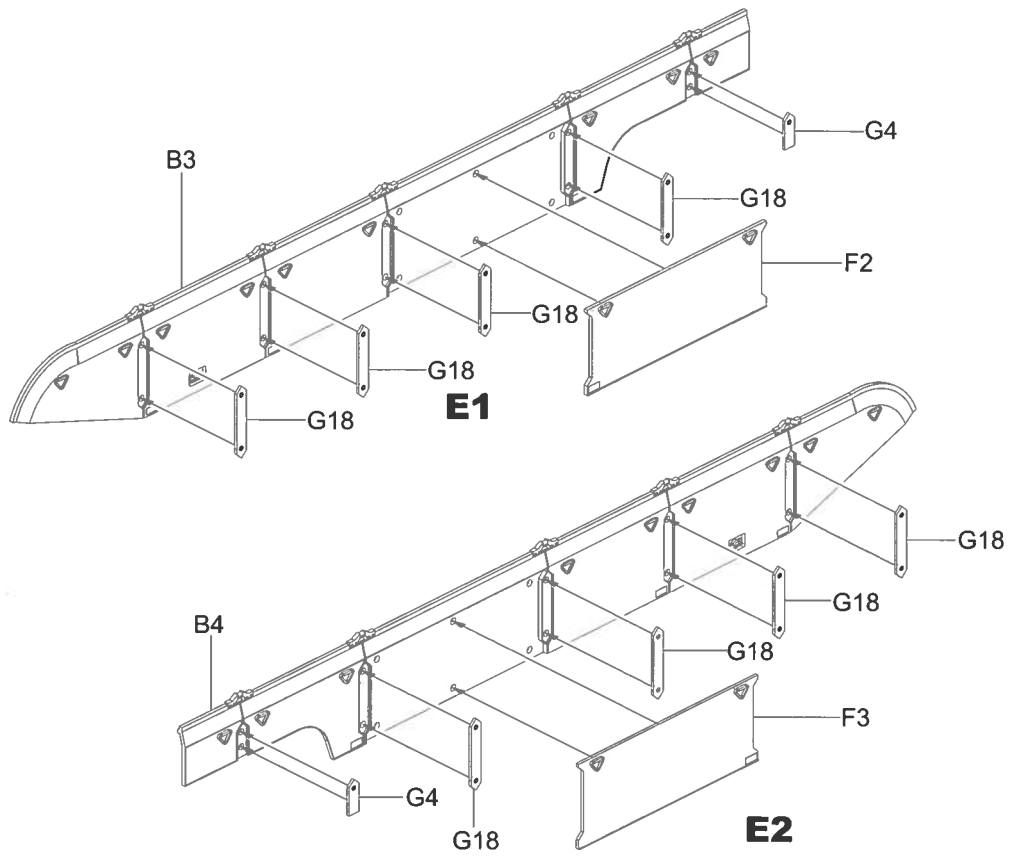

1

2

3

6

7

8

9

10

12

11

13

14

MAKE 72

15

16**K2****17****K1****K3****K2****I-6****I-14****D22****I-7****I-23****D1****D26****D28****G5****G5****K3**

LED灯组的磁吸开关控制板可以选择安装此处的炮塔内侧，
 只需靠电线的支撑即可，也可以使用胶水固定
 The magnetic switch of the LED light can be fixed on the inside
 of this area using glue or similar materials