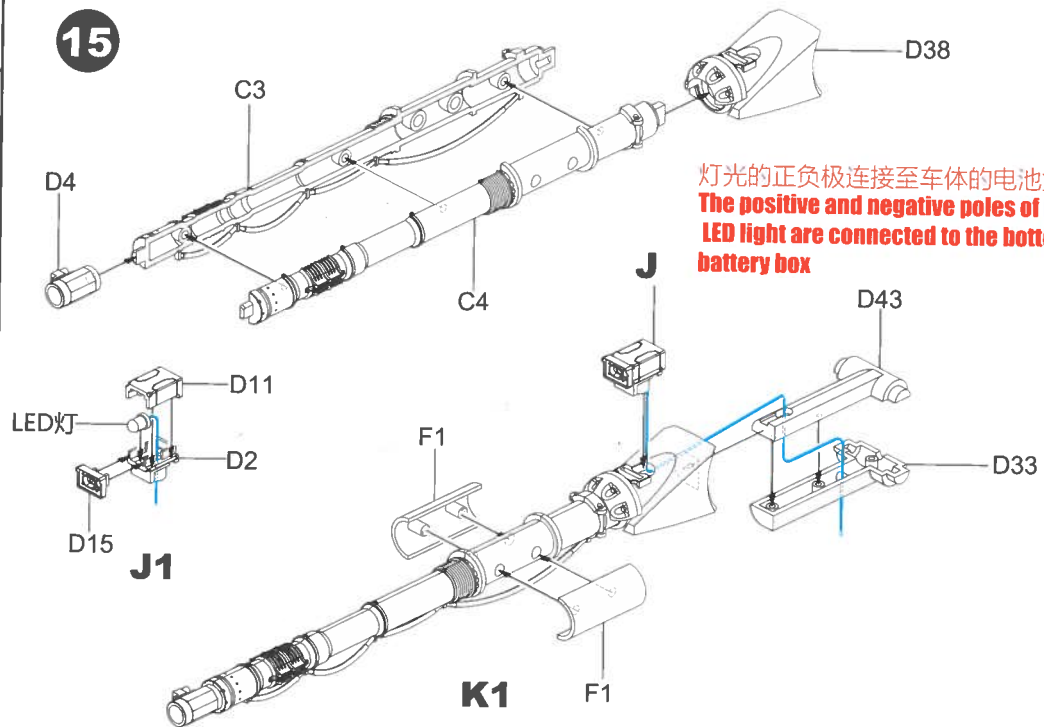

12

11

13

14

MAKE 72

15

16**K2****17****K1****K3****K2****I-6****I-14****D22****I-7****I-23****D1****D26****D28****G5****G5****K3**

LED灯组的磁吸开关控制板可以选择安装此处的炮塔内侧，
 只需靠电线的支撑即可，也可以使用胶水固定
 The magnetic switch of the LED light can be fixed on the inside
 of this area using glue or similar materials