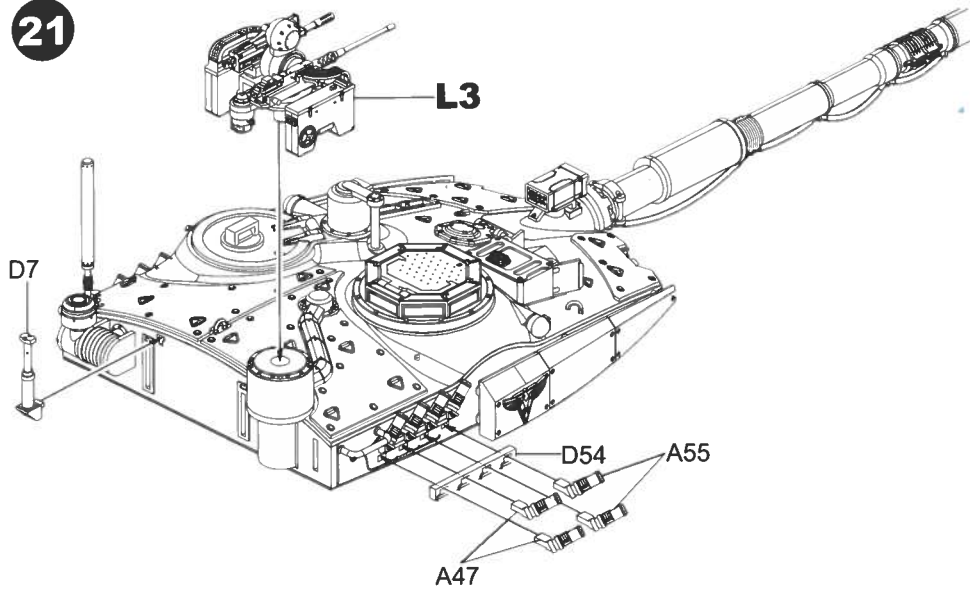

12

11

13

14

MAKE 72

15

16**K2****17****K1****K3****K2****I-6****I-14****D22****I-7****I-23****D1****D26****D28****G5****G5****K3**

LED灯组的磁吸开关控制板可以选择安装此处的炮塔内侧，
 只需靠电线的支撑即可，也可以使用胶水固定
 The magnetic switch of the LED light can be fixed on the inside
 of this area using glue or similar materials

L1

L2

L4

L4

21

22

23

24