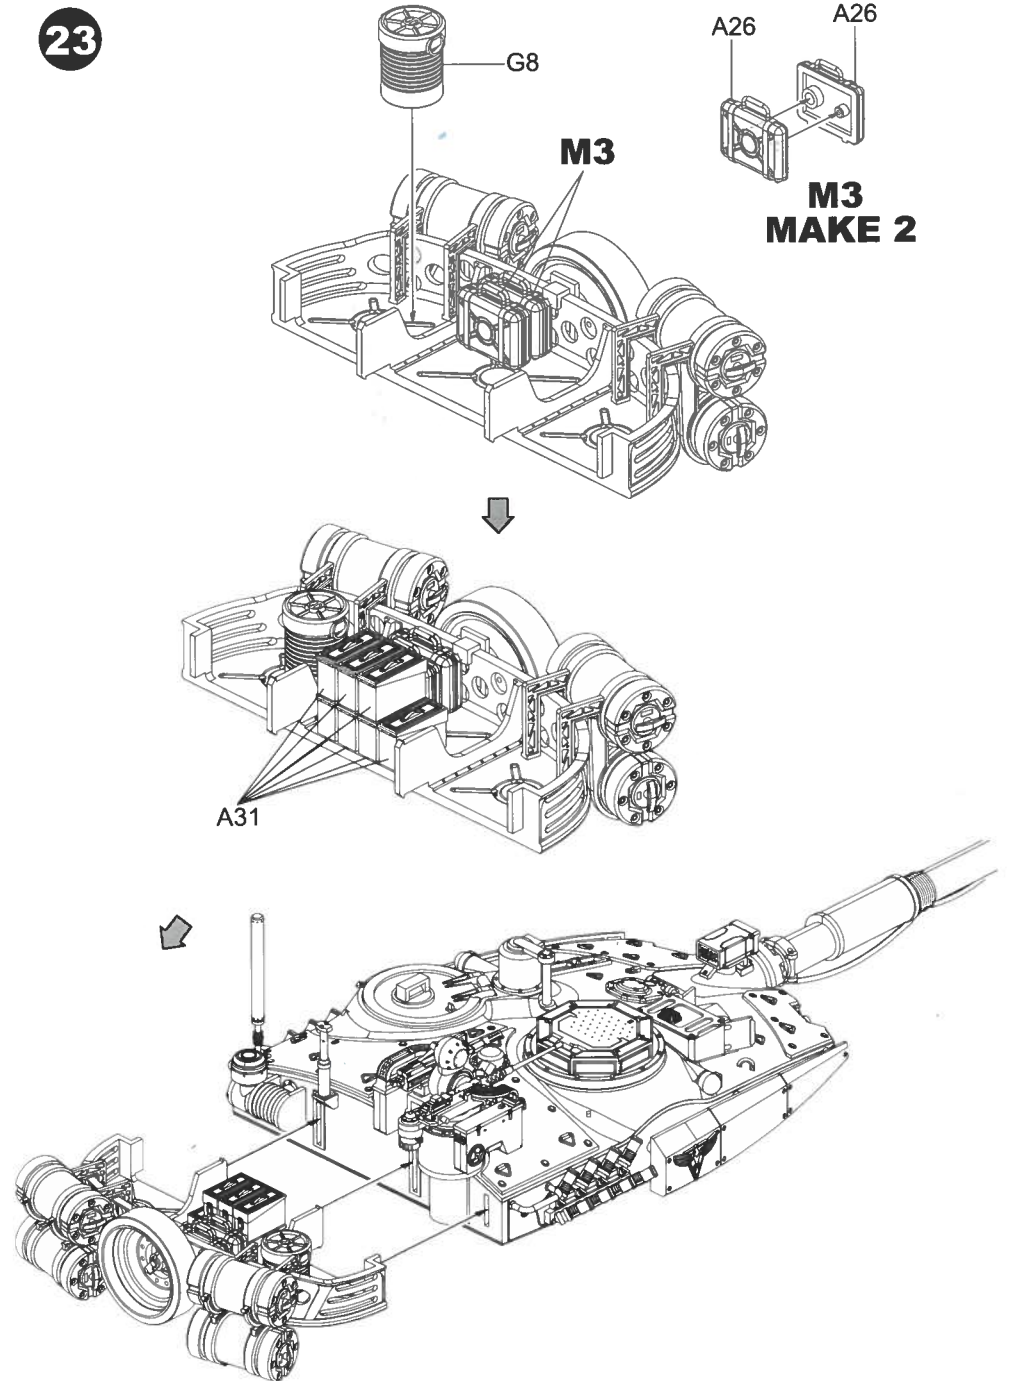

12

11

13

14

MAKE 72

15

16**K2****17****K1****K3****K2****I-6****I-14****D22****I-7****I-23****D1****D26****D28****G5****G5****K3**

LED灯组的磁吸开关控制板可以选择安装此处的炮塔内侧，
 只需靠电线的支撑即可，也可以使用胶水固定
 The magnetic switch of the LED light can be fixed on the inside
 of this area using glue or similar materials

L1

L2

L4

L4

21

22

23

24