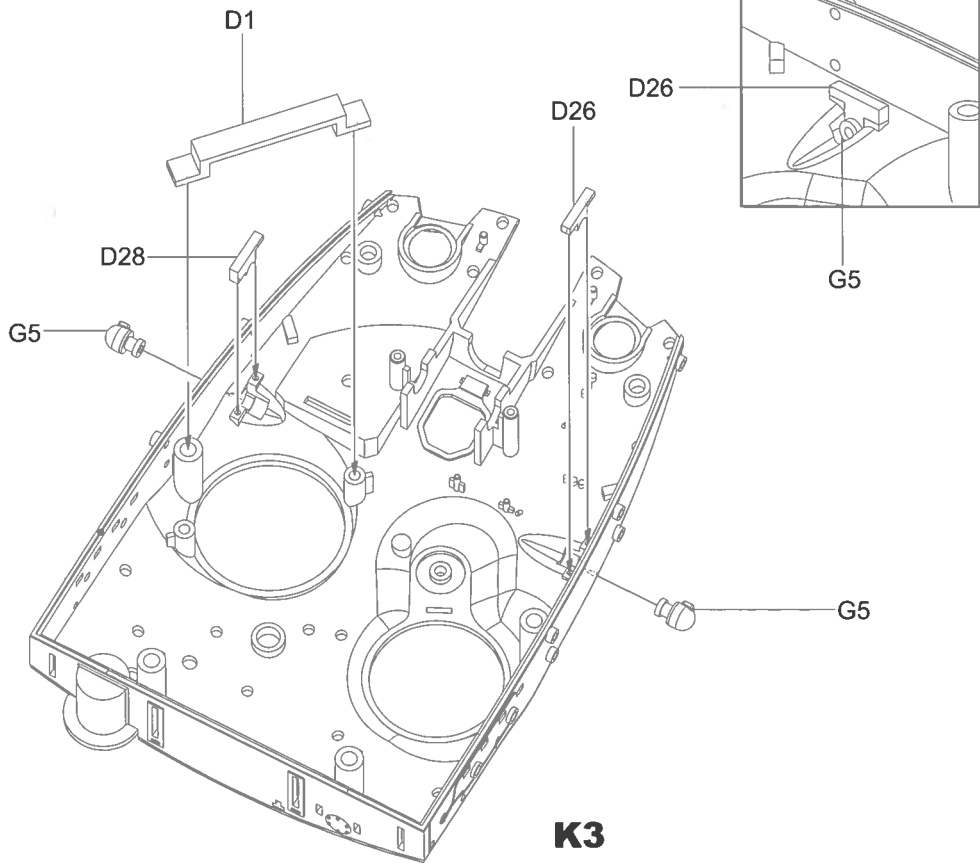

12

11

13

14

MAKE 72

15

16**K2****17****K1****K3****K2****I-6****I-14****D22****I-7****I-23****D1****D26****D28****G5****G5****K3**

LED灯组的磁吸开关控制板可以选择安装此处的炮塔内侧，
 只需靠电线的支撑即可，也可以使用胶水固定
 The magnetic switch of the LED light can be fixed on the inside
 of this area using glue or similar materials