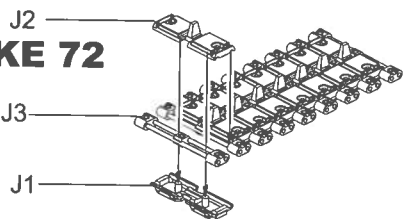

12

11

13

14

MAKE 72

15

16**K2****17****K1****K3****K2****I-6****I-14****D22****I-7****I-23****D1****D26****D28****G5****G5****K3**

LED灯组的磁吸开关控制板可以选择安装此处的炮塔内侧，
 只需靠电线的支撑即可，也可以使用胶水固定
 The magnetic switch of the LED light can be fixed on the inside
 of this area using glue or similar materials