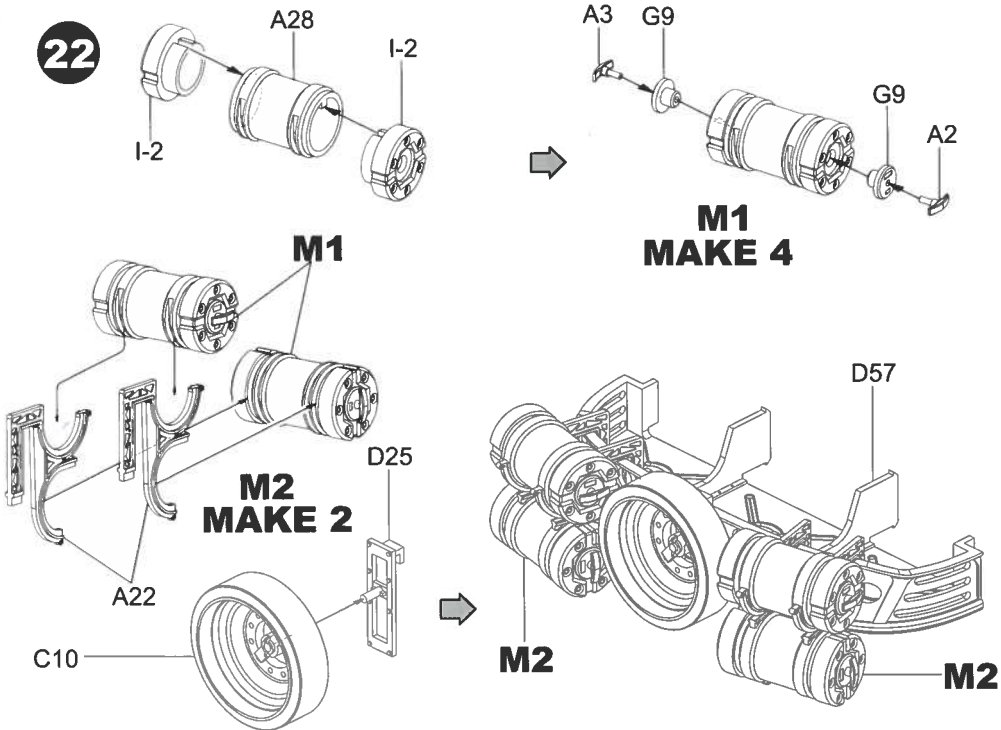

12

11

13

14

MAKE 72

15

16**K2****17****K1****K3****K2****I-6****I-14****D22****I-7****I-23****D1****D26****D28****G5****G5****K3**

LED灯组的磁吸开关控制板可以选择安装此处的炮塔内侧，
 只需靠电线的支撑即可，也可以使用胶水固定
 The magnetic switch of the LED light can be fixed on the inside
 of this area using glue or similar materials

L1

L2

L4

L4

21

22

23

24