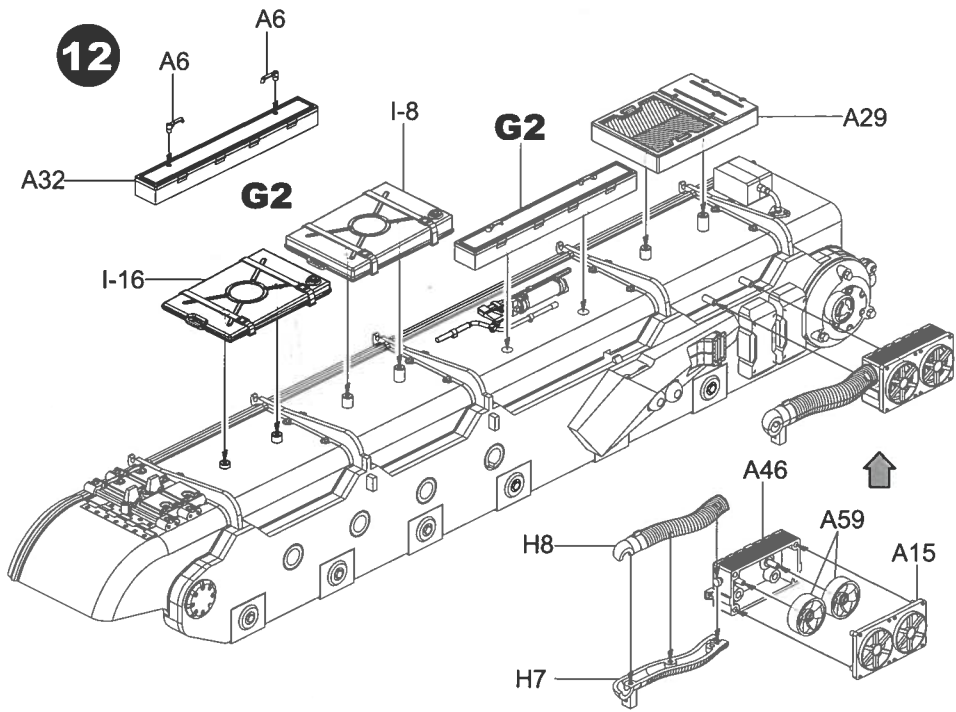

12

11

13

14

MAKE 72

15

16**K2****17****K1****K3****K2****I-6****I-14****D22****I-7****I-23****D1****D26****D28****G5****G5****K3**

LED灯组的磁吸开关控制板可以选择安装此处的炮塔内侧，
 只需靠电线的支撑即可，也可以使用胶水固定
 The magnetic switch of the LED light can be fixed on the inside
 of this area using glue or similar materials