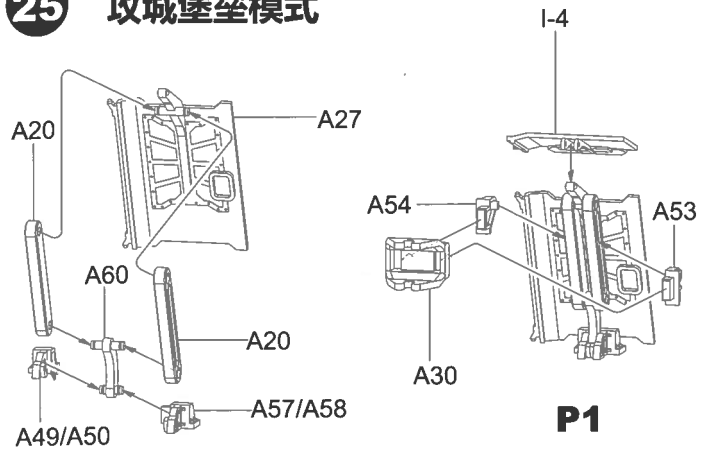

25 攻城堡垒模式

P1