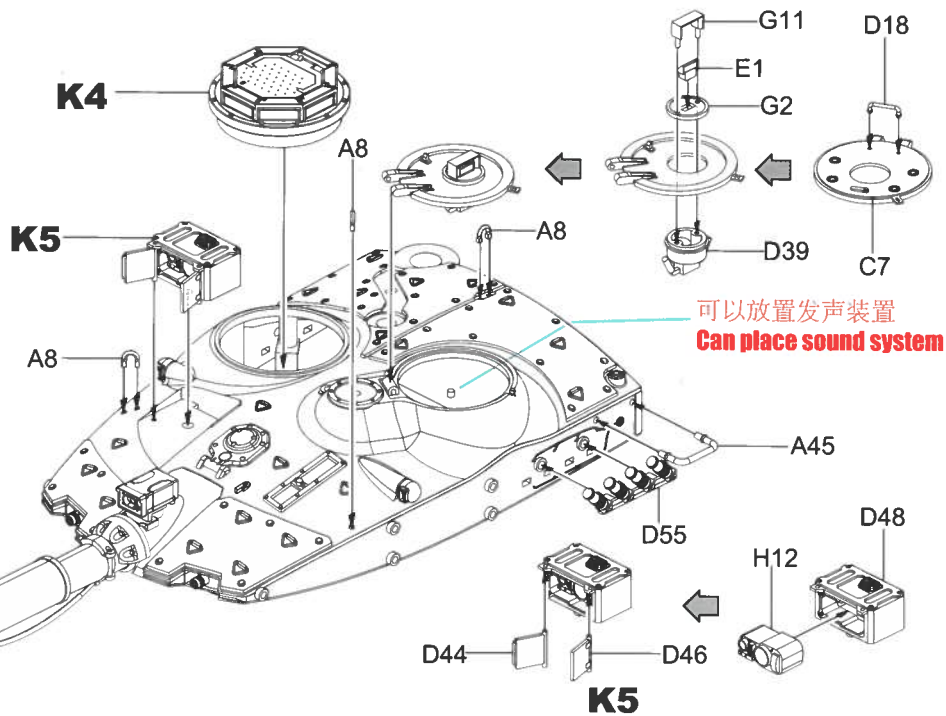

12

11

13

14

MAKE 72

15

16**K2****17****K1****K3****K2****I-6****I-14****D22****I-7****I-23****D1****D26****D28****G5****G5****K3**

LED灯组的磁吸开关控制板可以选择安装此处的炮塔内侧，
 只需靠电线的支撑即可，也可以使用胶水固定
 The magnetic switch of the LED light can be fixed on the inside
 of this area using glue or similar materials

18

K4

20

L3

可以放置发声装置
Can place sound system

K5

磁吸开关
Magnetic switch

19

L1

L2

L4

L4

21

22

23

24