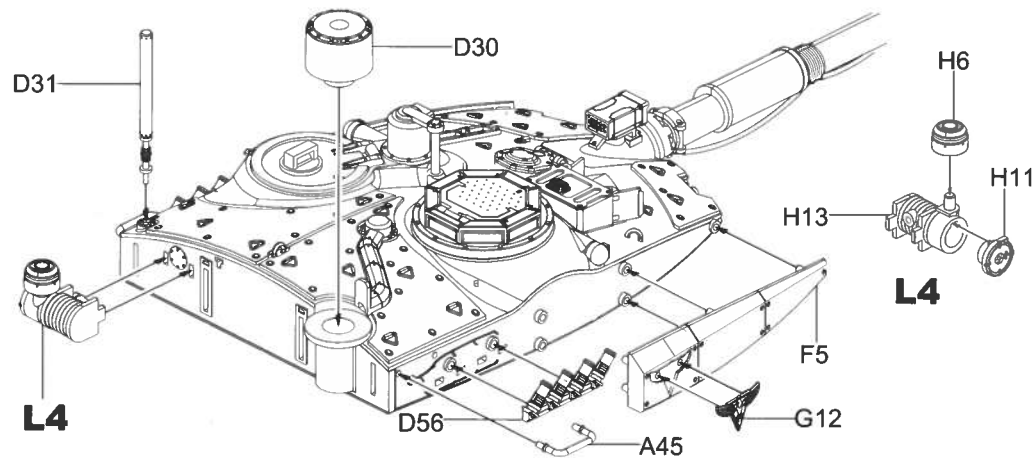

18

K4

20

L3

可以放置发声装置
Can place sound system

K5

磁吸开关
Magnetic switch

19

L1

L2

L4

L4