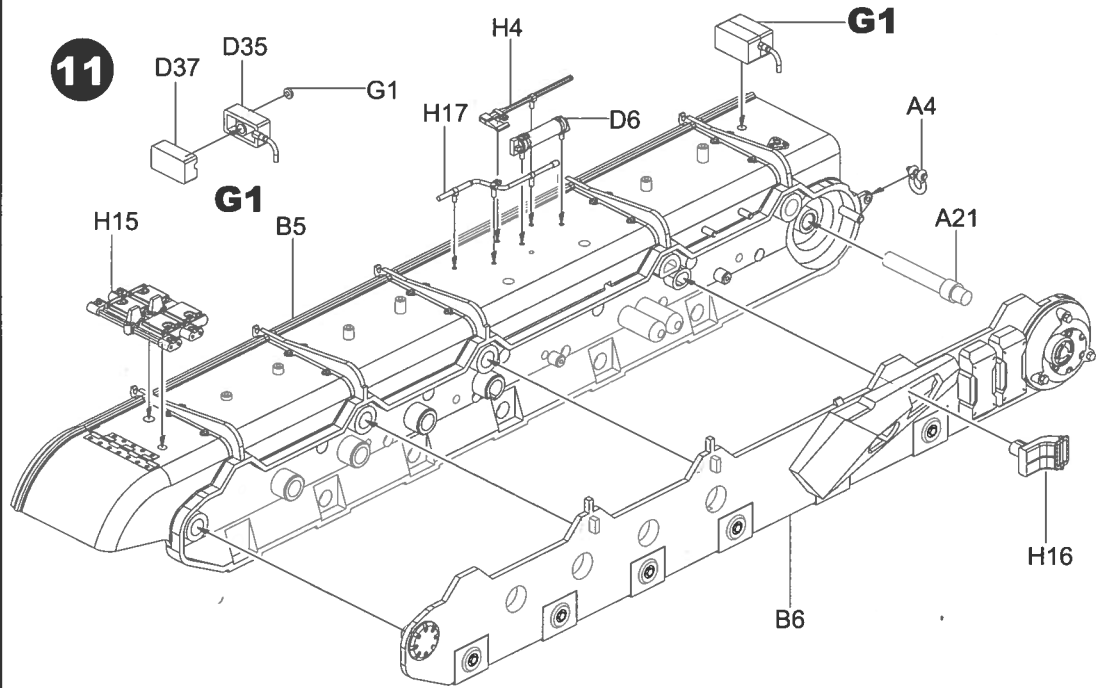

12

11

13

14

MAKE 72

15

16**K2****17****K1****K3****K2****I-6****I-14****D22****I-7****I-23****D1****D26****D28****G5****G5****K3**

LED灯组的磁吸开关控制板可以选择安装此处的炮塔内侧，
 只需靠电线的支撑即可，也可以使用胶水固定
 The magnetic switch of the LED light can be fixed on the inside
 of this area using glue or similar materials