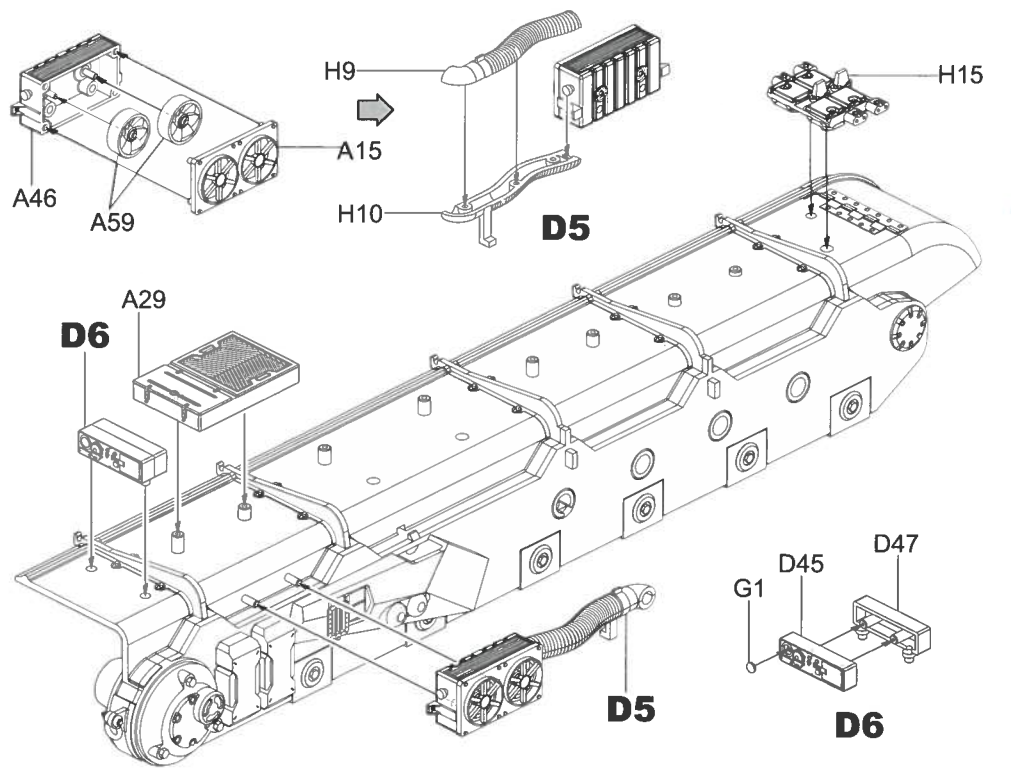

1

2

3

6

7

8

9

10

12

11

13

14

MAKE 72

15

16**K2****17****K1****K3****K2****I-6****I-14****D22****I-7****I-23****D1****D26****D28****G5****G5****K3**

LED灯组的磁吸开关控制板可以选择安装此处的炮塔内侧，
 只需靠电线的支撑即可，也可以使用胶水固定
 The magnetic switch of the LED light can be fixed on the inside
 of this area using glue or similar materials