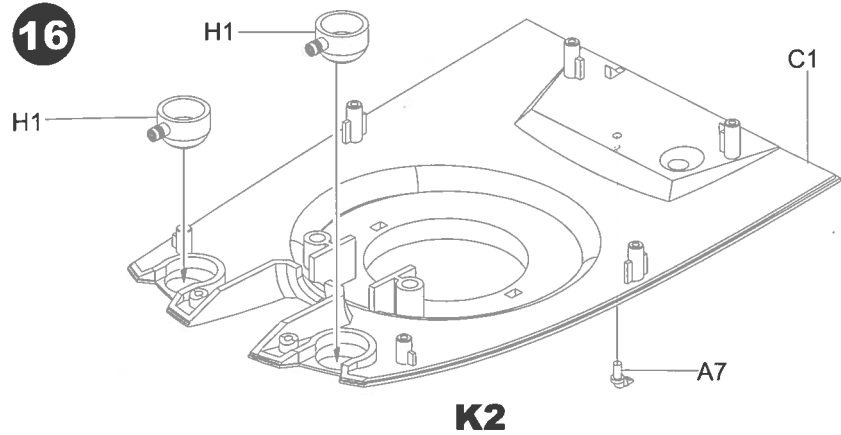

12

11

13

14

MAKE 72

15

16**K2****17****K1****K3****K2****I-6****I-14****D22****I-7****I-23****D1****D26****D28****G5****G5****K3**

LED灯组的磁吸开关控制板可以选择安装此处的炮塔内侧，
 只需靠电线的支撑即可，也可以使用胶水固定
 The magnetic switch of the LED light can be fixed on the inside
 of this area using glue or similar materials