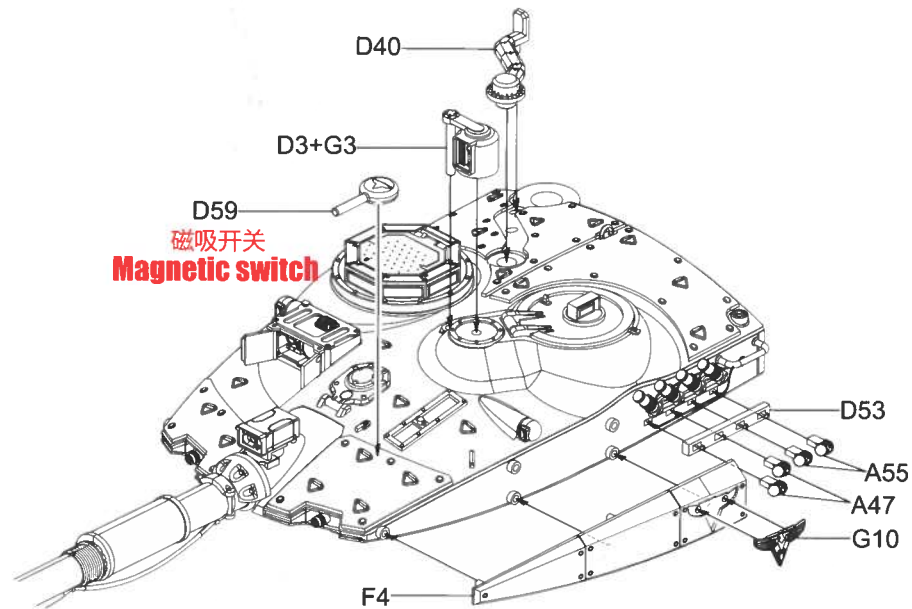

12

11

13

14

MAKE 72

15

16**K2****17****K1****K3****K2****I-6****I-14****D22****I-7****I-23****D1****D26****D28****G5****G5****K3**

LED灯组的磁吸开关控制板可以选择安装此处的炮塔内侧，
 只需靠电线的支撑即可，也可以使用胶水固定
 The magnetic switch of the LED light can be fixed on the inside
 of this area using glue or similar materials

18

K4

20

L3

可以放置发声装置
Can place sound system

K5

磁吸开关
Magnetic switch

19