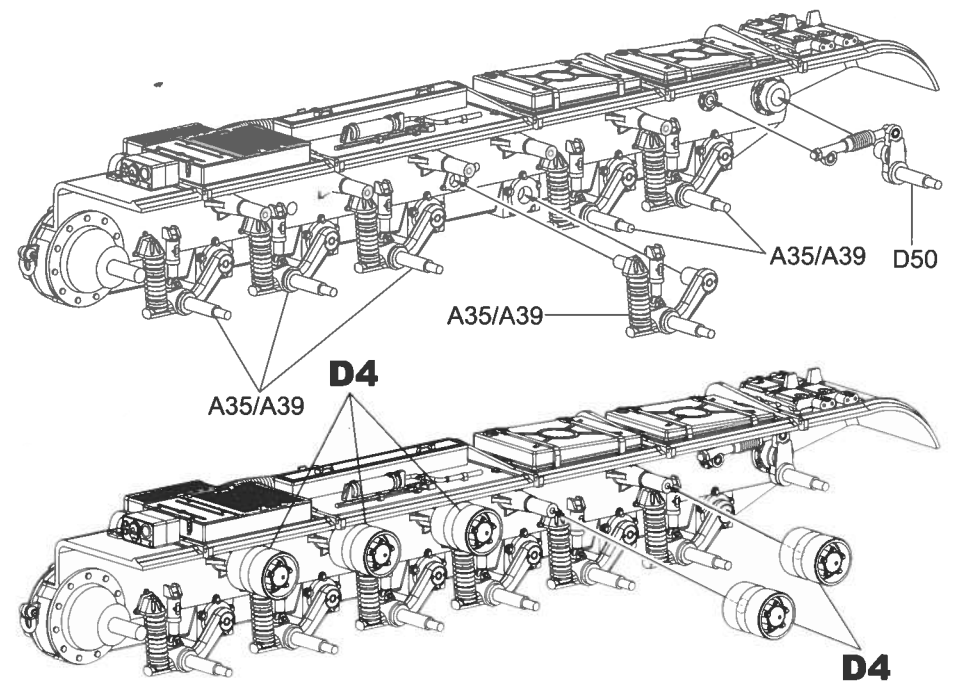

1

2

3

6

7

8

9

10

12

11

13

14

MAKE 72

15

16**K2****17****K1****K3****K2****I-6****I-14****D22****I-7****I-23****D1****D26****D28****G5****G5****K3**

LED灯组的磁吸开关控制板可以选择安装此处的炮塔内侧，
 只需靠电线的支撑即可，也可以使用胶水固定
 The magnetic switch of the LED light can be fixed on the inside
 of this area using glue or similar materials