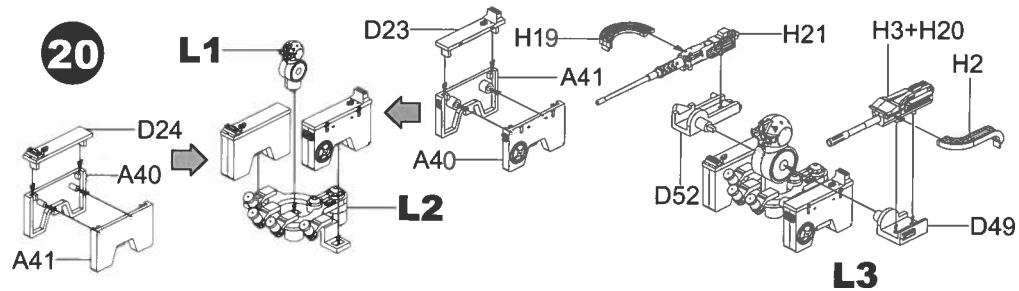

18

K4

20

L3

可以放置发声装置
Can place sound system

K5

磁吸开关
Magnetic switch

19

L1

L2

L4

L4