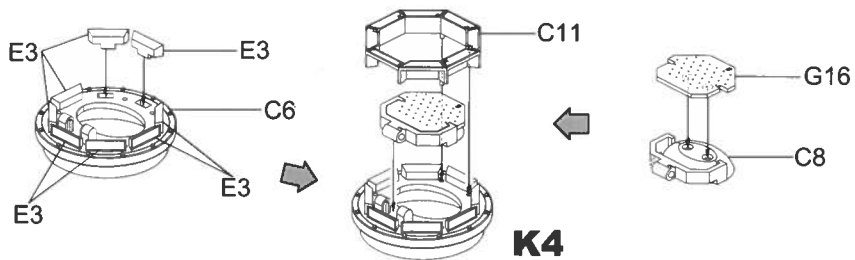

18

K4

20

L3

可以放置发声装置
Can place sound system

K5

磁吸开关
Magnetic switch

19

L1

L2

L4

L4