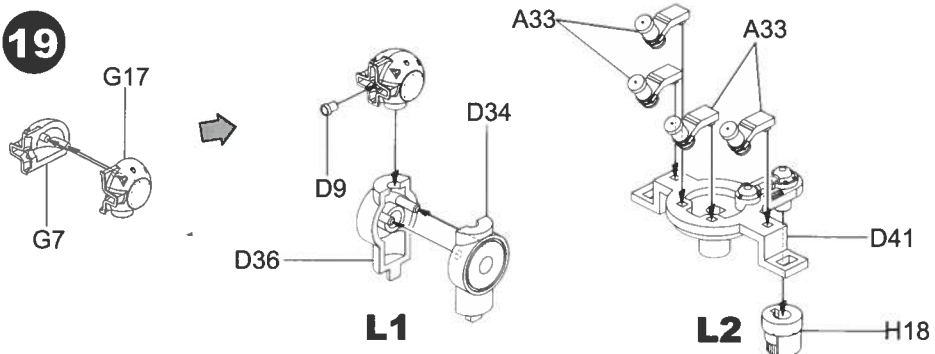

12

11

13

14

MAKE 72

15

16**K2****17****K1****K3****K2****I-6****I-14****D22****I-7****I-23****D1****D26****D28****G5****G5****K3**

LED灯组的磁吸开关控制板可以选择安装此处的炮塔内侧，
 只需靠电线的支撑即可，也可以使用胶水固定
 The magnetic switch of the LED light can be fixed on the inside
 of this area using glue or similar materials

L1

L2

L4

L4

21

22

23

24