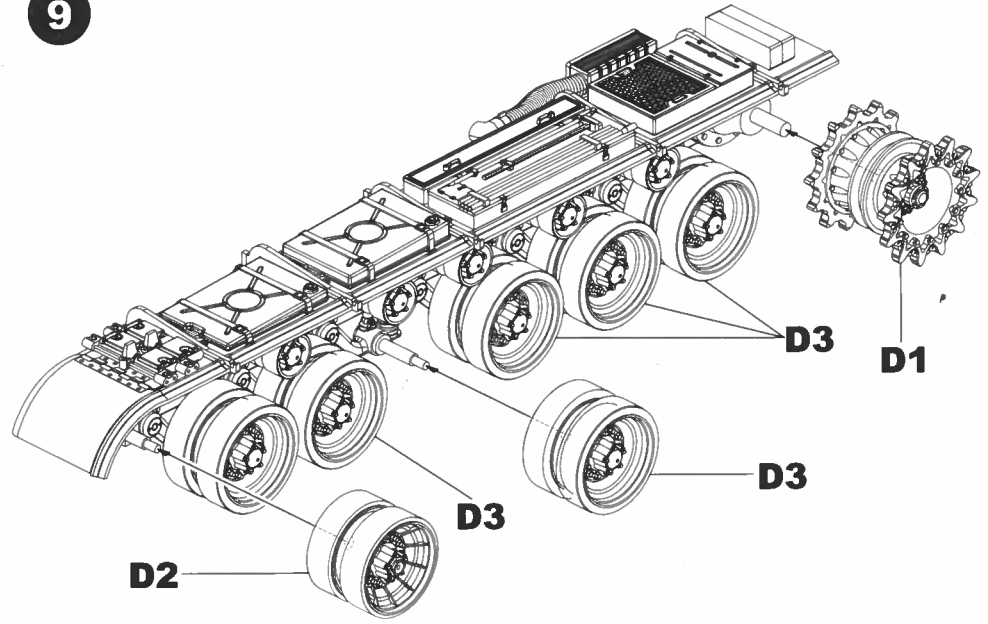

1

2

3

6

7

8

9

10

12

11

13

14

MAKE 72

15

16**K2****17****K1****K3****K2****I-6****I-14****D22****I-7****I-23****D1****D26****D28****G5****G5****K3**

LED灯组的磁吸开关控制板可以选择安装此处的炮塔内侧，
 只需靠电线的支撑即可，也可以使用胶水固定
 The magnetic switch of the LED light can be fixed on the inside
 of this area using glue or similar materials