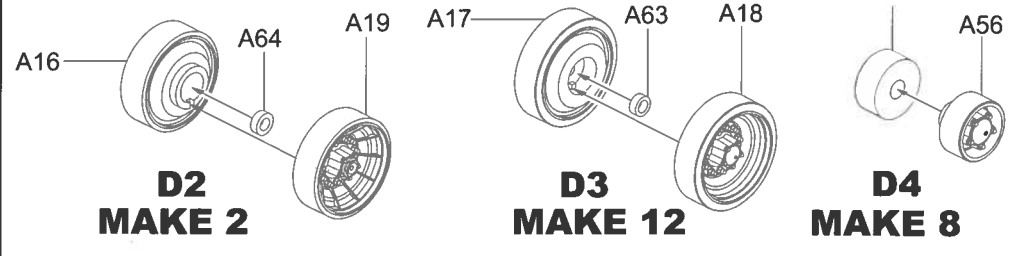

1

2

3

6

7

8

9

10

12

11

13

14

MAKE 72

15

16**K2****17****K1****K3****K2****I-6****I-14****D22****I-7****I-23****D1****D26****D28****G5****G5****K3**

LED灯组的磁吸开关控制板可以选择安装此处的炮塔内侧，
 只需靠电线的支撑即可，也可以使用胶水固定
 The magnetic switch of the LED light can be fixed on the inside
 of this area using glue or similar materials