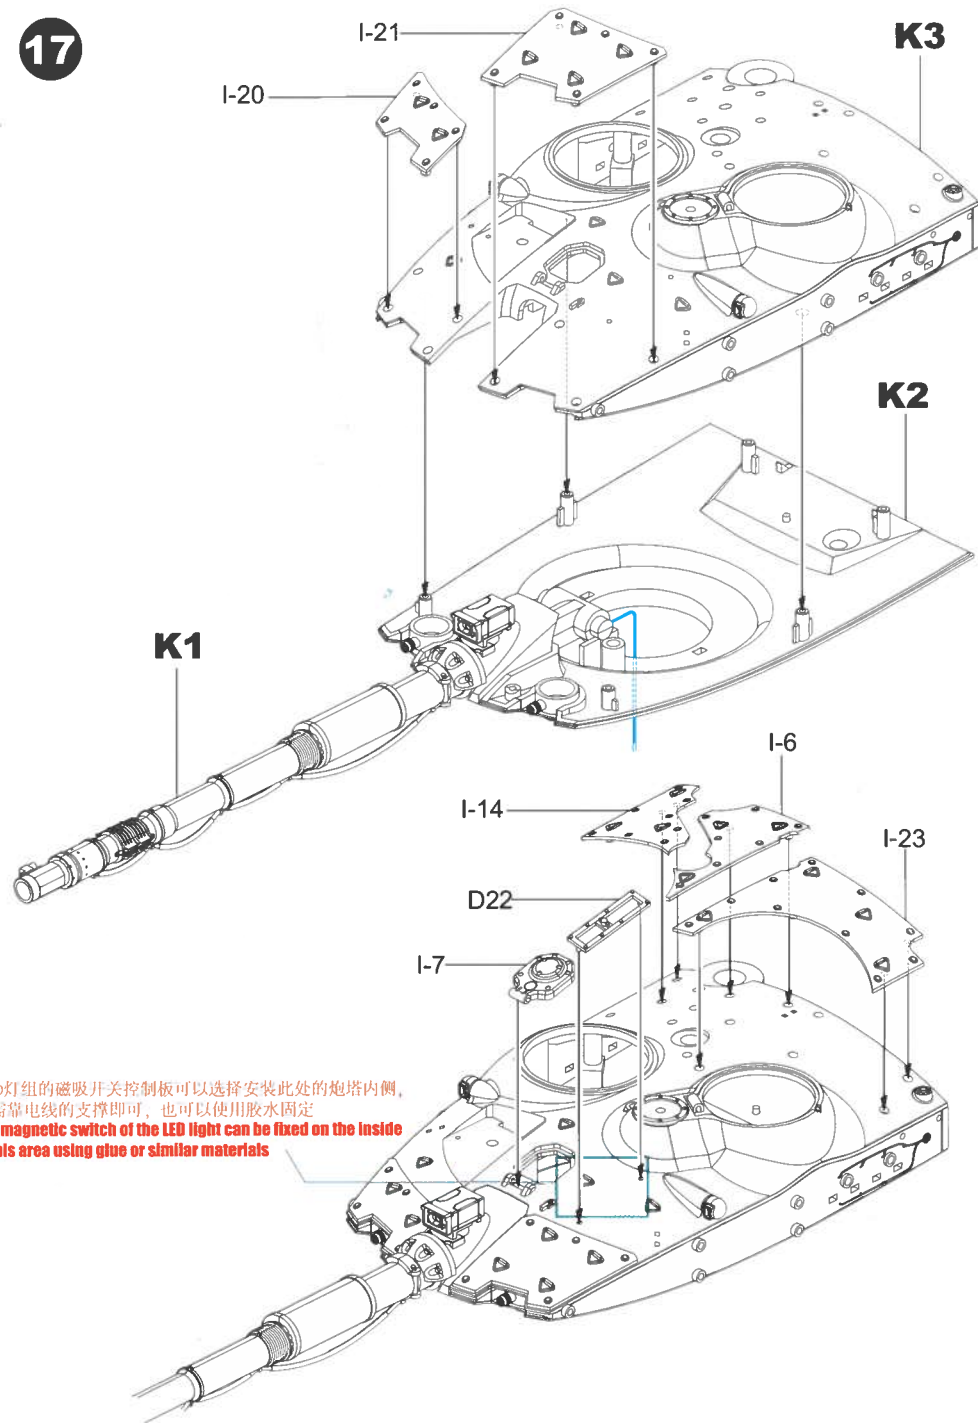

12

11

13

14

MAKE 72

15

16**K2****17****K1****K3****K2****I-6****I-14****D22****I-7****I-23****D1****D26****D28****G5****G5****K3**

LED灯组的磁吸开关控制板可以选择安装此处的炮塔内侧，
 只需靠电线的支撑即可，也可以使用胶水固定
 The magnetic switch of the LED light can be fixed on the inside
 of this area using glue or similar materials