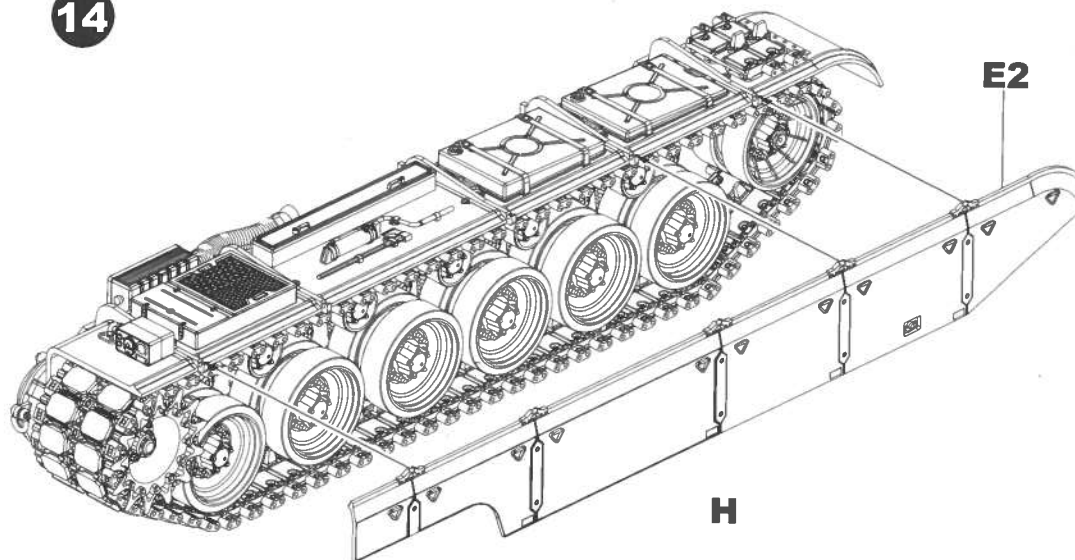

12

11

13

14

MAKE 72

15

16**K2****17****K1****K3****K2****I-6****I-14****D22****I-7****I-23****D1****D26****D28****G5****G5****K3**

LED灯组的磁吸开关控制板可以选择安装此处的炮塔内侧，
 只需靠电线的支撑即可，也可以使用胶水固定
 The magnetic switch of the LED light can be fixed on the inside
 of this area using glue or similar materials