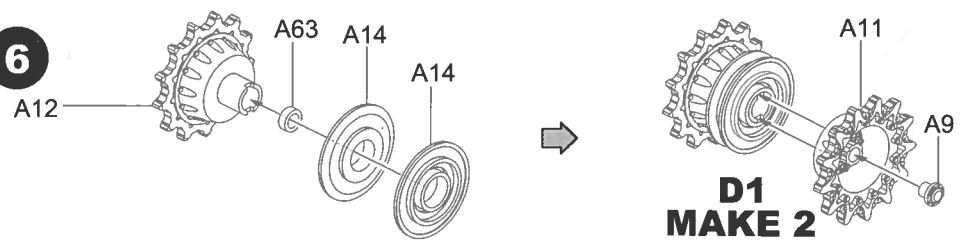

1

2

3

6

7

8

9

10

12

11

13

14

MAKE 72

15

16**K2****17****K1****K3****K2****I-6****I-14****D22****I-7****I-23****D1****D26****D28****G5****G5****K3**

LED灯组的磁吸开关控制板可以选择安装此处的炮塔内侧，
 只需靠电线的支撑即可，也可以使用胶水固定
 The magnetic switch of the LED light can be fixed on the inside
 of this area using glue or similar materials