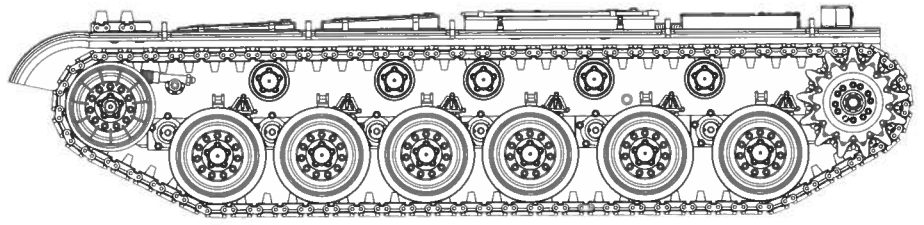

1

2

3

6

7

8

9

10

12

11

13

14

MAKE 72

15

16**K2****17****K1****K3****K2****I-6****I-14****D22****I-7****I-23****D1****D26****D28****G5****G5****K3**

LED灯组的磁吸开关控制板可以选择安装此处的炮塔内侧，
 只需靠电线的支撑即可，也可以使用胶水固定
 The magnetic switch of the LED light can be fixed on the inside
 of this area using glue or similar materials