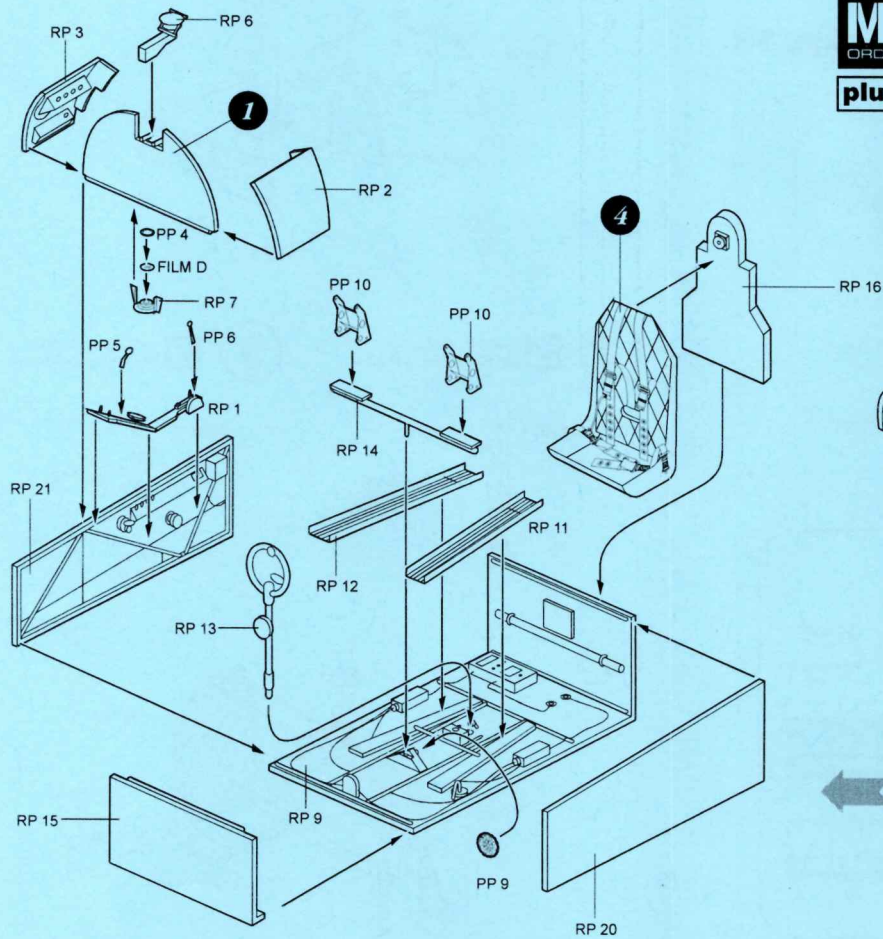

MODELCHOICE.NET
ORDER & BUY DIRECTLY FROM MANUFACTURERS

plusmodel

Galbra 206

AIRES
HOBBY MODELS

Warning: Thinning of the plastic parts and dry-fitting of the assembly needed!
Upozornění: Nutno zeslabit některé plastové díly stavběnice! Před lepením zkontrolujte dopasování dílů!