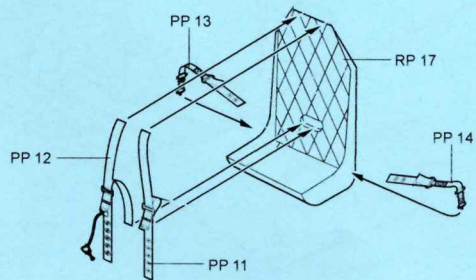

4464

1/48

Typhoon Mk.IB Tear Drop Canopy Cockpit Set

Recommended kit HASEGAWA

PHOTO-ETCHED METAL PARTS

RESIN PARTS

1

2

☒ MIRROR ASSEMBLY
☒ ZRCADLOVÁ MONTÁŽ

3

☒ MIRROR ASSEMBLY
☒ ZRCADLOVÁ MONTÁŽ

4