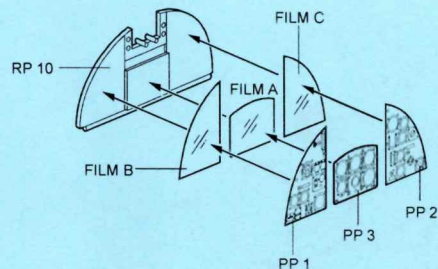

4464

1/48

Typhoon Mk.IB Tear Drop Canopy Cockpit Set

Recommended kit HASEGAWA

PHOTO-ETCHED METAL PARTS

RESIN PARTS

1

2

Warning: Thinning of the plastic parts and dry-fitting of the assembly needed!
Upozornění: Nutno zeslabit některé plastové díly stavběnice! Před lepením zkontrolujte dopasování dílů!