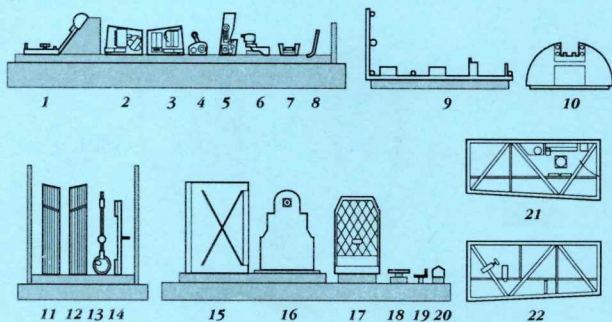

4464

1/48

Typhoon Mk.IB Tear Drop Canopy Cockpit Set

Recommended kit HASEGAWA

PHOTO-ETCHED METAL PARTS

RESIN PARTS

1

2

 MIRROR ASSEMBLY
 ZRCADLOVÁ MONTÁŽ

3

 MIRROR ASSEMBLY
 ZRCADLOVÁ MONTÁŽ

4

MODELCHOICE.NET
ORDER & BUY DIRECTLY FROM MANUFACTURERS

plusmodel

Galbra 206

AIRES
HOBBY MODELS

Warning: Thinning of the plastic parts and dry-fitting of the assembly needed!
Upozornění: Nutno zeslabit některé plastové díly stavběnice! Před lepením zkontrolujte dopasování dílů!