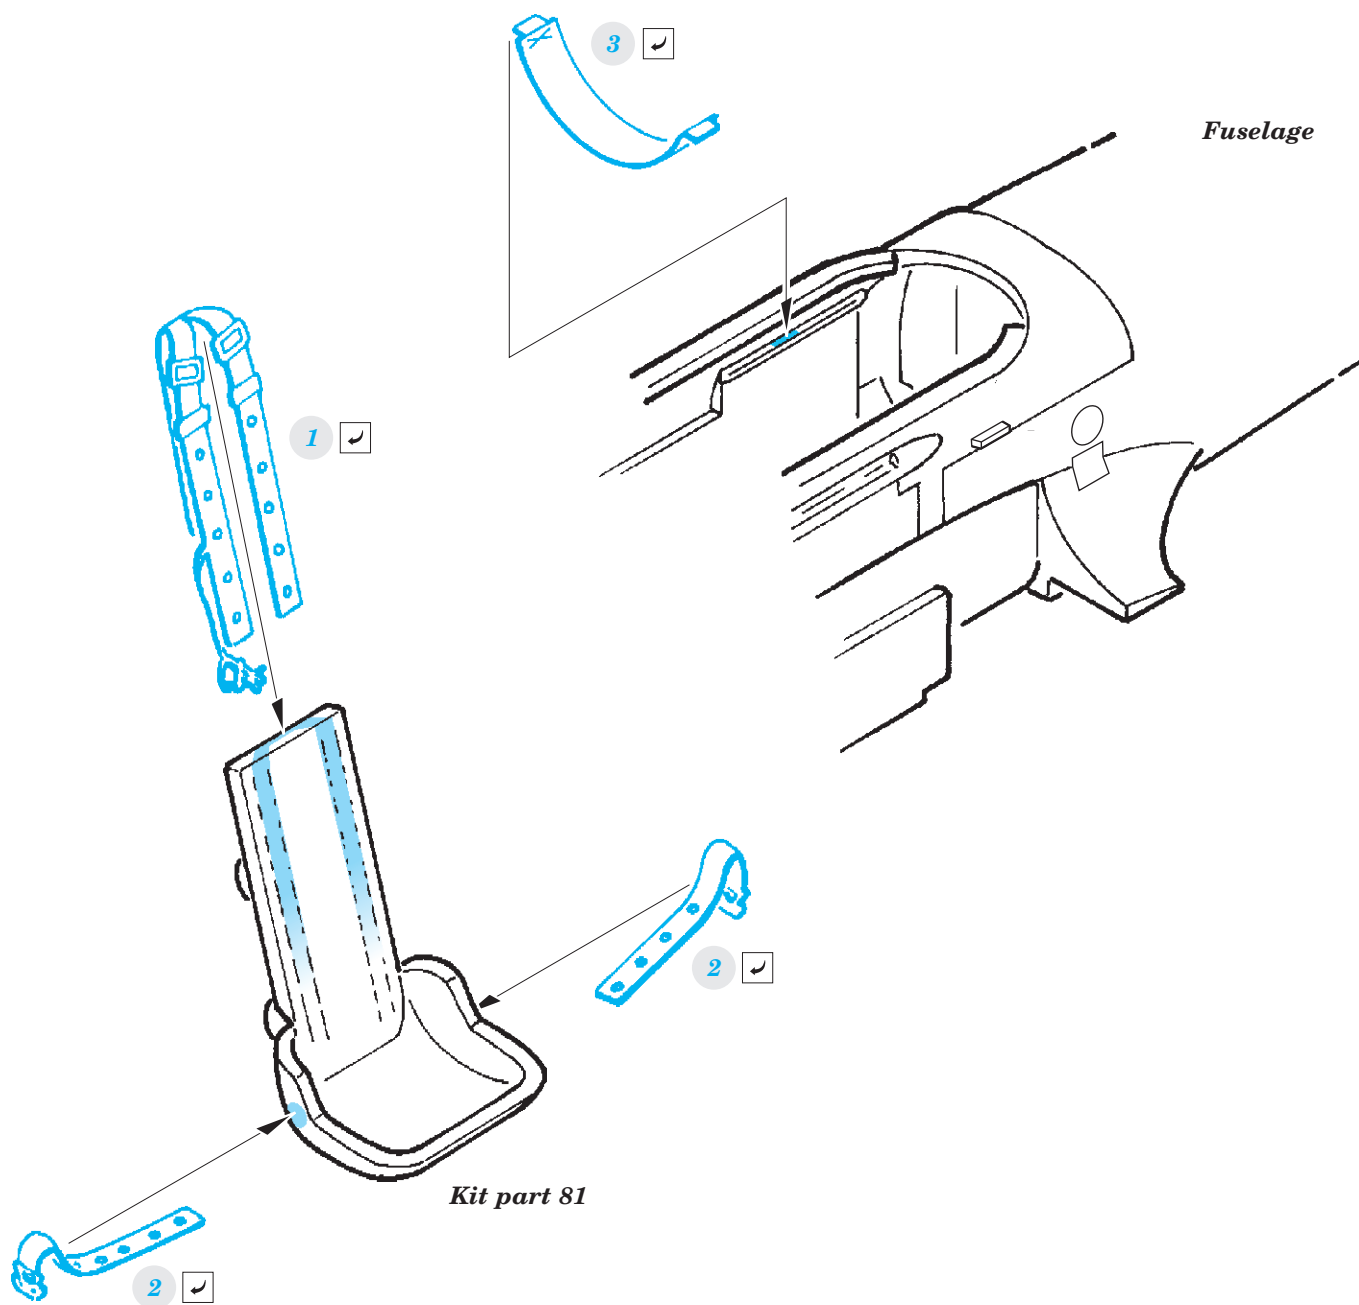

**ZOOM** **II-2m3 Stormovik seatbelts STEEL**

eduard

**FE 974**

**1/48**

detail set for 1/48 ACCURATE MINIATURES kit • sada detailů pro stavebnici 1/48 ACCURATE MINIATURES

- APPLY EXPRESS MASK AND PAINT BEFORE GLUING  
POUŽIT EXPRESS MASK NABARVIT PŘED SLEPENÍM
- SYMMETRICAL ASSEMBLY  
SYMETRICKÁ MONTÁŽ
- REMOVE  
ODSTRANIT
- GRIND  
OBROUSIT
- DRILL HOLE  
VRTAT OTVOR
- BEND  
OHNOUT
- OPTION  
VOLBA
- REPLACE  
NAHRADIT
- 1** COLORED ETCHED PARTS  
LEPTANÉ BAREVNÉ DÍLY
- 1** ETCHED PARTS  
LEPTANÉ NEBAREVNÉ DÍLY
- 1** ORIGINAL KIT PARTS  
PŮVODNÍ DÍLY STAVEBNICE

ORIGINAL KIT PARTS  
PŮVODNÍ DÍLY STAVEBNICE

PHOTO-ETCHED PARTS  
LEPTANÉ DÍLY

PARTS TO BE REMOVED  
DÍLY K ODSTRANĚNÍ

FILL  
TMELIT

Related products: **49 973 II-2m3 Stormovik 1/48**  
**FE 973 II-2m3 Stormovik 1/48**