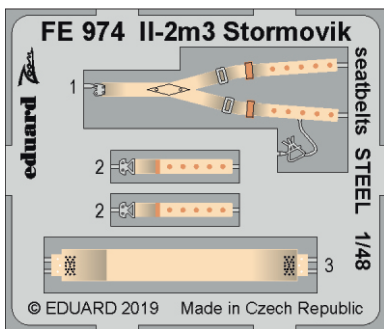

**ZOOM** **II-2m3 Stormovik seatbelts STEEL**

eduard

**FE 974**

**1/48**

detail set for 1/48 ACCURATE MINIATURES kit • sada detailů pro stavebnici 1/48 ACCURATE MINIATURES

- APPLY EXPRESS MASK AND PAINT BEFORE GLUING  
POUŽIT EXPRESS MASK NABARVIT PŘED SLEPENÍM
- SYMMETRICAL ASSEMBLY  
SYMETRICKÁ MONTÁŽ
- REMOVE  
ODSTRANIT
- GRIND  
OBROUSIT
- DRILL HOLE  
VRTAT OTVOR
- BEND  
OHNOUT
- OPTION  
VOLBA
- REPLACE  
NAHRADIT
- 1** COLORED ETCHED PARTS  
LEPTANÉ BAREVNÉ DÍLY
- 1** ETCHED PARTS  
LEPTANÉ NEBAREVNÉ DÍLY
- 1** ORIGINAL KIT PARTS  
PŮVODNÍ DÍLY STAVEBNICE

ORIGINAL KIT PARTS  
PŮVODNÍ DÍLY STAVEBNICE

PHOTO-ETCHED PARTS  
LEPTANÉ DÍLY

PARTS TO BE REMOVED  
DÍLY K ODSTRANĚNÍ

FILL  
TMELIT

Related products: **49 973 II-2m3 Stormovik 1/48**  
**FE 973 II-2m3 Stormovik 1/48**