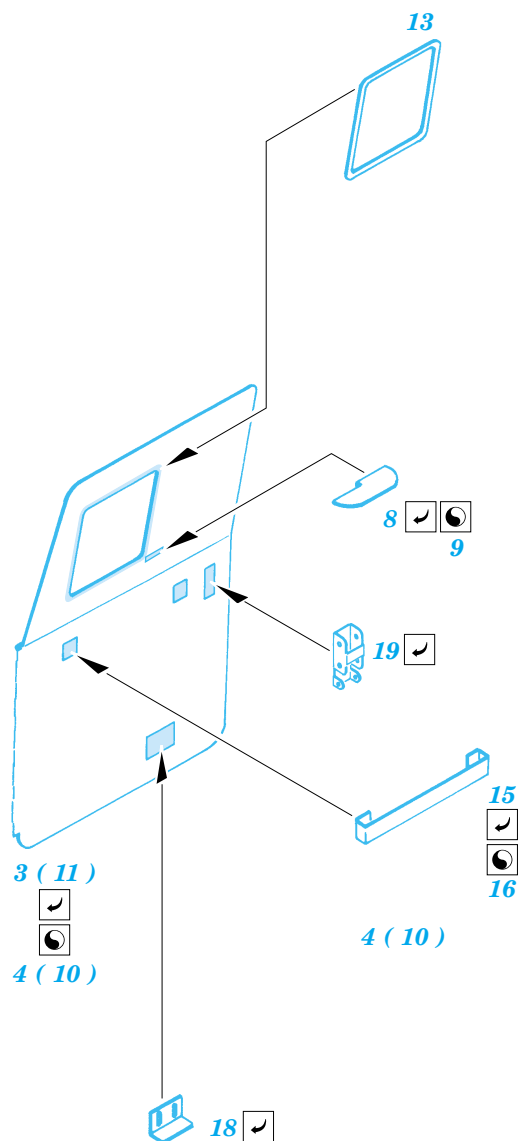

M-1026 Humvee add. armour plate Iraq

1/35 scale detail set for Tamiya kit • sada detailů pro model 1/35 Tamiya

35 785

- APPLY EXPRESS MASK AND PAINT BEFORE GLUING
POUŽIT EXPRESS MASK NABARVIT PŘED SLEPENÍM
- SYMMETRICAL ASSEMBLY
SYMETRICKÁ MONTÁŽ
- REMOVE
ODSTRANIT
- GRIND
OBROUSIT
- DRILL HOLE
VRTAT OTVOR
- BEND
OHNOUT
- OPTION
VOLBA
- REPLACE
NAHRADIT

ORIGINAL KIT PARTS
PŮVODNÍ DÍLY STAVEBNICE

PHOTO-ETCHED PARTS
LEPTANÉ DÍLY

PARTS TO BE REMOVED
DÍLY K ODSTRANĚNÍ

FILL
TMELIT

A 4 sets

? CLOSED POSITION

? OPEN POSITION

A