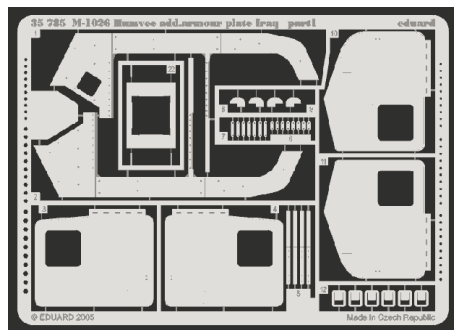

M-1026 Humvee add. armour plate Iraq

1/35 scale detail set for Tamiya kit • sada detailů pro model 1/35 Tamiya

35 785

- APPLY EXPRESS MASK AND PAINT BEFORE GLUING
POUŽIT EXPRESS MASK NABARVIT PŘED SLEPENÍM
- SYMMETRICAL ASSEMBLY
SYMETRICKÁ MONTÁŽ
- REMOVE
ODSTRANIT
- GRIND
OBROUSIT
- DRILL HOLE
VRTAT OTVOR
- BEND
OHNOUT
- OPTION
VOLBA
- REPLACE
NAHRADIT

ORIGINAL KIT PARTS
PŮVODNÍ DÍLY STAVEBNICE

PHOTO-ETCHED PARTS
LEPTANÉ DÍLY

PARTS TO BE REMOVED
DÍLY K ODSTRANĚNÍ

FILL
TMELIT

A 4 sets

? CLOSED POSITION

? OPEN POSITION

A