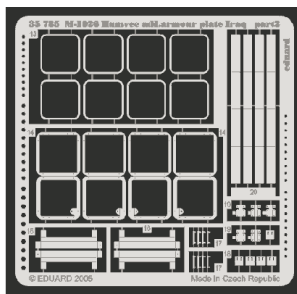

M-1026 Humvee add. armour plate Iraq

1/35 scale detail set for Tamiya kit • sada detailů pro model 1/35 Tamiya

35 785

- APPLY EXPRESS MASK AND PAINT BEFORE GLUING
POUŽIT EXPRESS MASK NABARVIT PŘED SLEPENÍM
- SYMMETRICAL ASSEMBLY
SYMETRICKÁ MONTÁŽ
- REMOVE
ODSTRANIT
- GRIND
OBROUSIT
- DRILL HOLE
VRTAT OTVOR
- BEND
OHNOUT
- OPTION
VOLBA
- REPLACE
NAHRADIT

ORIGINAL KIT PARTS
PŮVODNÍ DÍLY STAVEBNICE

PHOTO-ETCHED PARTS
LEPTANÉ DÍLY

PARTS TO BE REMOVED
DÍLY K ODSTRANĚNÍ

FILL
TMELIT

A 4 sets

? CLOSED POSITION

? OPEN POSITION

A