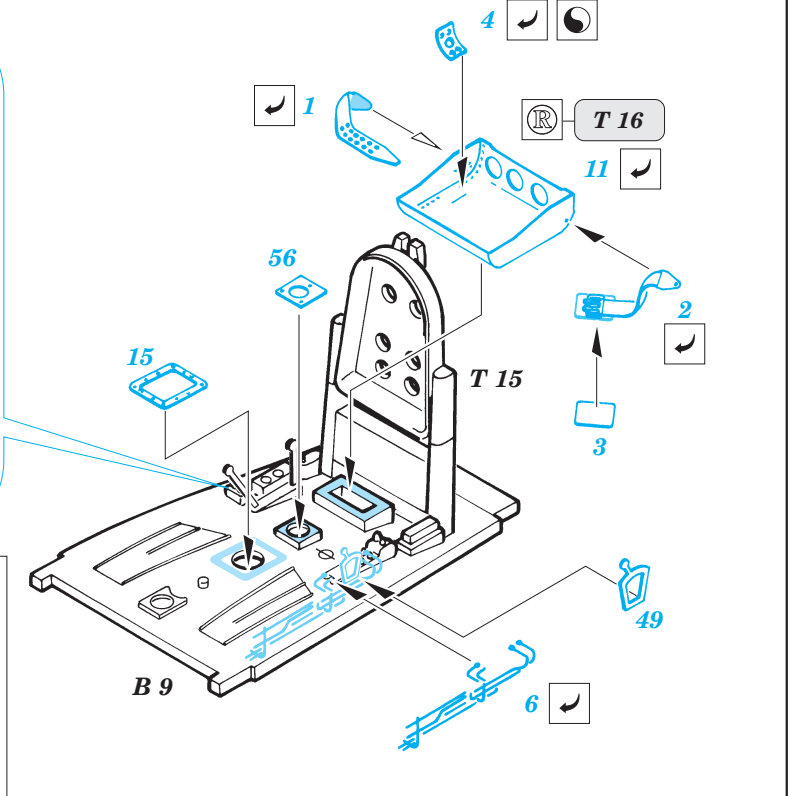

Ki-43-II Oscar

eduard

49 202

1/48 scale detail set for Hasegawa kit • sada detailů pro model 1/48 Hasegawa

print

- SYMMETRICAL ASSEMBLY
SYMETRICKÁ MONTÁŽ
- REMOVE
ODSTRANIT
- BEND
OHNOUT
- REPLACE
NAHRADIT
- GRIND
OBROUSIT
- OPTION
VOLBA

ORIGINAL KIT PARTS
PŮVODNÍ DÍLY STAVEBNICE

PHOTO-ETCHED PARTS
LEPTANÉ DÍLY

PARTS TO BE REMOVED
DÍLY K ODSTRANĚNÍ

Ⓡ A1+A2;A3+A4

2 pcs.

B 5
B 6

REFERENCES: Aero Detail #29 - Nakajima Ki-43 "Oscar" Hayabusa
Monografie Lotnicze - Nakajima Ki-43 "Oscar" Hayabusa