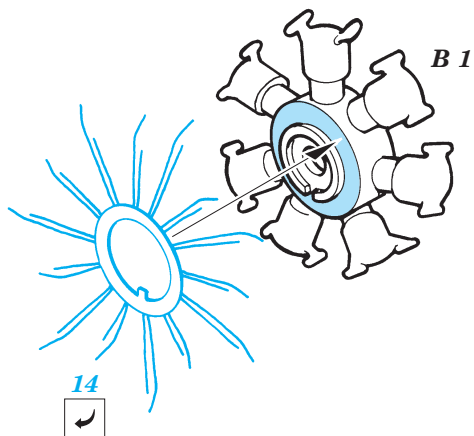

Ki-43-II Oscar

eduard

49 202

1/48 scale detail set for Hasegawa kit • sada detailů pro model 1/48 Hasegawa

print

- SYMMETRICAL ASSEMBLY
SYMETRICKÁ MONTÁŽ
- REMOVE
ODSTRANIT
- BEND
OHNOUT
- REPLACE
NAHRADIT
- GRIND
OBROUSIT
- OPTION
VOLBA

ORIGINAL KIT PARTS
PŮVODNÍ DÍLY STAVEBNICE

PHOTO-ETCHED PARTS
LEPTANÉ DÍLY

PARTS TO BE REMOVED
DÍLY K ODSTRANĚNÍ

Ⓡ A1+A2;A3+A4

2 pcs.

B 5
B 6

REFERENCES: Aero Detail #29 - Nakajima Ki-43 "Oscar" Hayabusa
Monografie Lotnicze - Nakajima Ki-43 "Oscar" Hayabusa