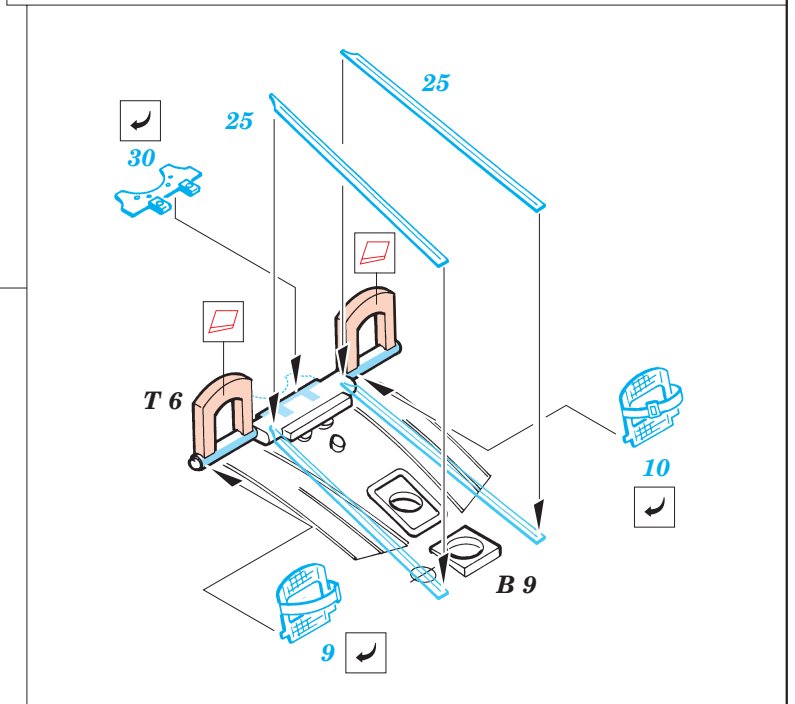

Ki-43-II Oscar

eduard

49 202

1/48 scale detail set for Hasegawa kit • sada detailů pro model 1/48 Hasegawa

print

- SYMMETRICAL ASSEMBLY
SYMETRICKÁ MONTÁŽ
- REMOVE
ODSTRANIT
- BEND
OHNOUT
- REPLACE
NAHRADIT
- GRIND
OBROUSIT
- OPTION
VOLBA

ORIGINAL KIT PARTS
PŮVODNÍ DÍLY STAVEBNICE

PHOTO-ETCHED PARTS
LEPTANÉ DÍLY

PARTS TO BE REMOVED
DÍLY K ODSTRANĚNÍ

Ⓡ A1+A2;A3+A4

2 pcs.

B 5
B 6

REFERENCES: Aero Detail #29 - Nakajima Ki-43 "Oscar" Hayabusa
Monografie Lotnicze - Nakajima Ki-43 "Oscar" Hayabusa