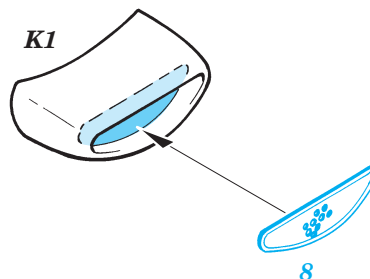

Ki-43-II Oscar

eduard

49 202

1/48 scale detail set for Hasegawa kit • sada detailů pro model 1/48 Hasegawa

print

- SYMMETRICAL ASSEMBLY
SYMETRICKÁ MONTÁŽ
- REMOVE
ODSTRANIT
- BEND
OHNOUT
- REPLACE
NAHRADIT
- GRIND
OBROUSIT
- OPTION
VOLBA

ORIGINAL KIT PARTS
PŮVODNÍ DÍLY STAVEBNICE

PHOTO-ETCHED PARTS
LEPTANÉ DÍLY

PARTS TO BE REMOVED
DÍLY K ODSTRANĚNÍ

Ⓡ A1+A2;A3+A4

2 pcs.

B 5
B 6

REFERENCES: Aero Detail #29 - Nakajima Ki-43 "Oscar" Hayabusa
Monografie Lotnicze - Nakajima Ki-43 "Oscar" Hayabusa