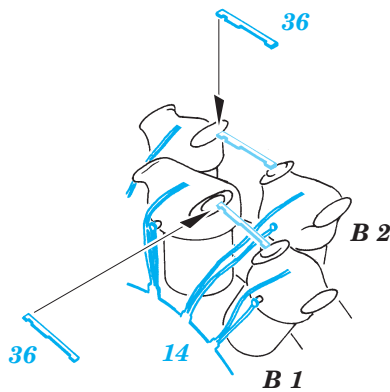

Ki-43-II Oscar

eduard

49 202

1/48 scale detail set for Hasegawa kit • sada detailů pro model 1/48 Hasegawa

print

- SYMMETRICAL ASSEMBLY
SYMETRICKÁ MONTÁŽ
- REMOVE
ODSTRANIT
- BEND
OHNOUT
- REPLACE
NAHRADIT
- GRIND
OBROUSIT
- OPTION
VOLBA

ORIGINAL KIT PARTS
PŮVODNÍ DÍLY STAVEBNICE

PHOTO-ETCHED PARTS
LEPTANÉ DÍLY

PARTS TO BE REMOVED
DÍLY K ODSTRANĚNÍ

Ⓡ A1+A2;A3+A4

2 pcs.

B 5
B 6

REFERENCES: Aero Detail #29 - Nakajima Ki-43 "Oscar" Hayabusa
Monografie Lotnicze - Nakajima Ki-43 "Oscar" Hayabusa