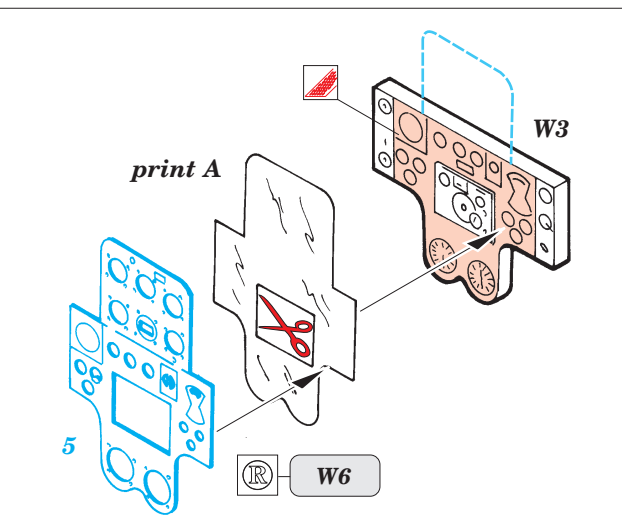

Ki-43-II Oscar

eduard

49 202

1/48 scale detail set for Hasegawa kit • sada detailů pro model 1/48 Hasegawa

print

- SYMMETRICAL ASSEMBLY
SYMETRICKÁ MONTÁŽ
- REMOVE
ODSTRANIT
- BEND
OHNOUT
- REPLACE
NAHRADIT
- GRIND
OBROUSIT
- OPTION
VOLBA

ORIGINAL KIT PARTS
PŮVODNÍ DÍLY STAVEBNICE

PHOTO-ETCHED PARTS
LEPTANÉ DÍLY

PARTS TO BE REMOVED
DÍLY K ODSTRANĚNÍ

Ⓡ A1+A2;A3+A4

2 pcs.

B 5
B 6

REFERENCES: Aero Detail #29 - Nakajima Ki-43 "Oscar" Hayabusa
Monografie Lotnicze - Nakajima Ki-43 "Oscar" Hayabusa