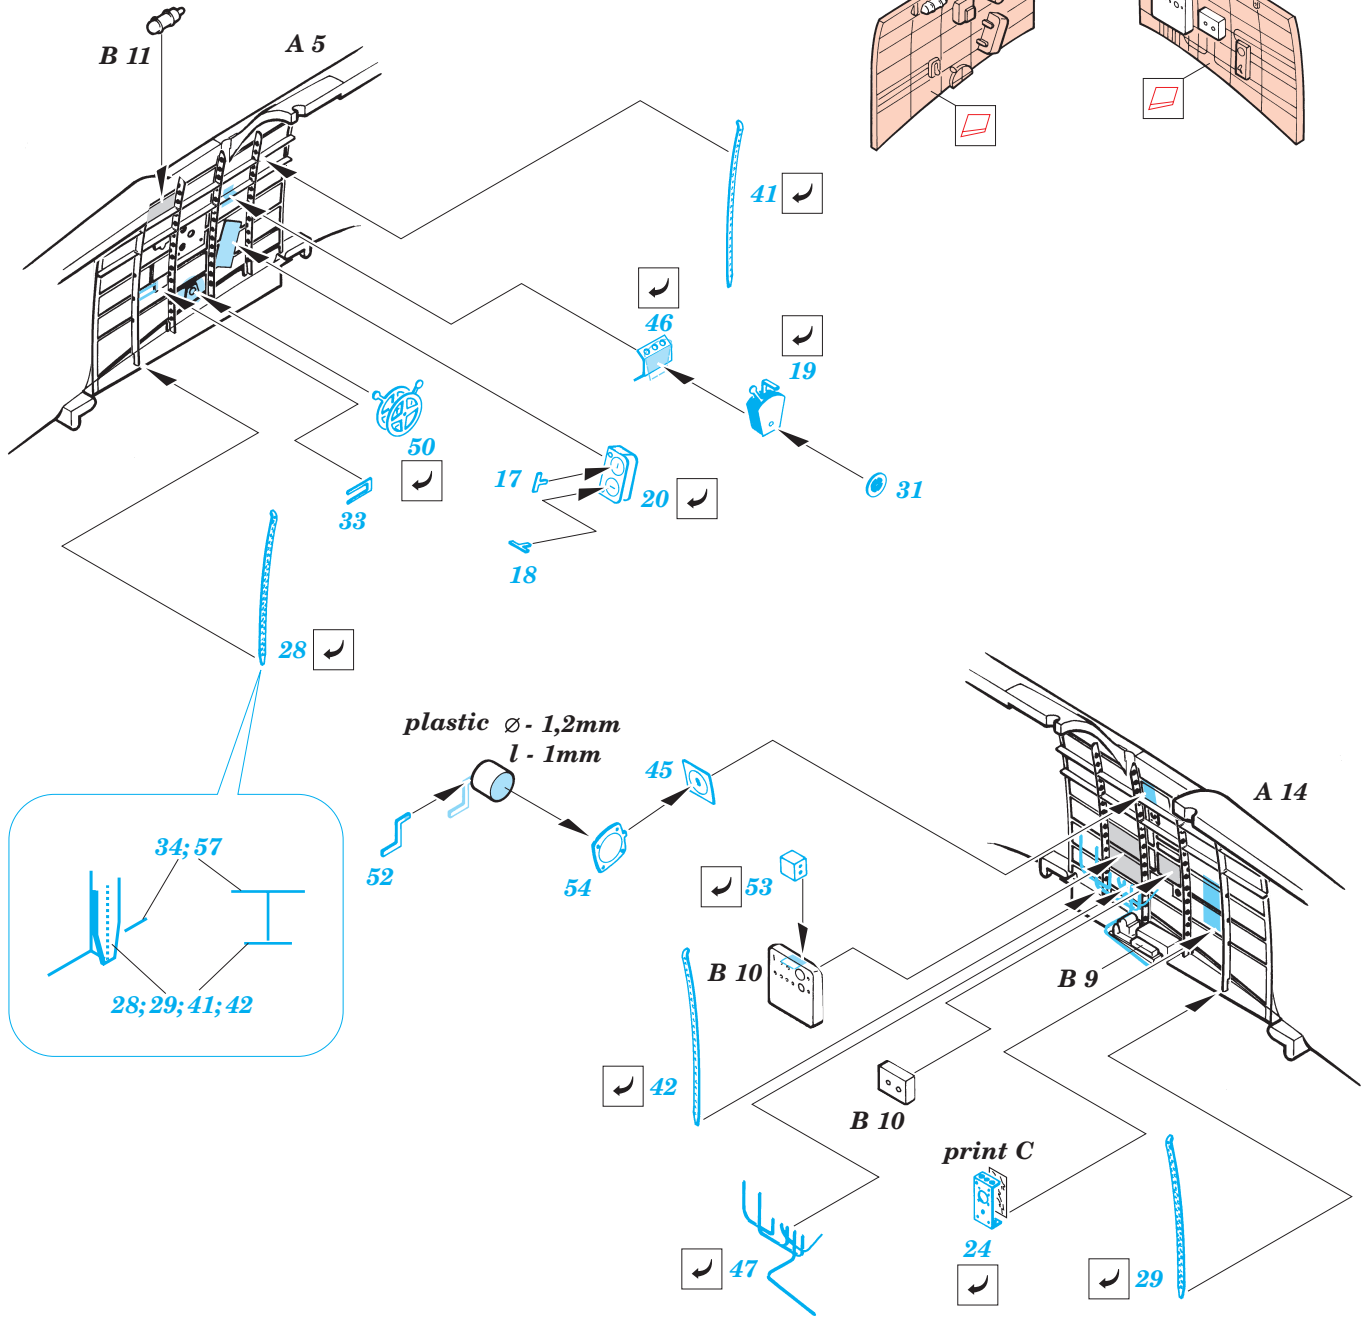

Ki-43-II Oscar

eduard

49 202

1/48 scale detail set for Hasegawa kit • sada detailů pro model 1/48 Hasegawa

print

- SYMMETRICAL ASSEMBLY
SYMETRICKÁ MONTÁŽ
- REMOVE
ODSTRANIT
- BEND
OHNOUT
- REPLACE
NAHRADIT
- GRIND
OBROUSIT
- OPTION
VOLBA

ORIGINAL KIT PARTS
PŮVODNÍ DÍLY STAVEBNICE

PHOTO-ETCHED PARTS
LEPTANÉ DÍLY

PARTS TO BE REMOVED
DÍLY K ODSTRANĚNÍ

Ⓡ A1+A2;A3+A4

2 pcs.

B 5
B 6

REFERENCES: Aero Detail #29 - Nakajima Ki-43 "Oscar" Hayabusa
Monografie Lotnicze - Nakajima Ki-43 "Oscar" Hayabusa