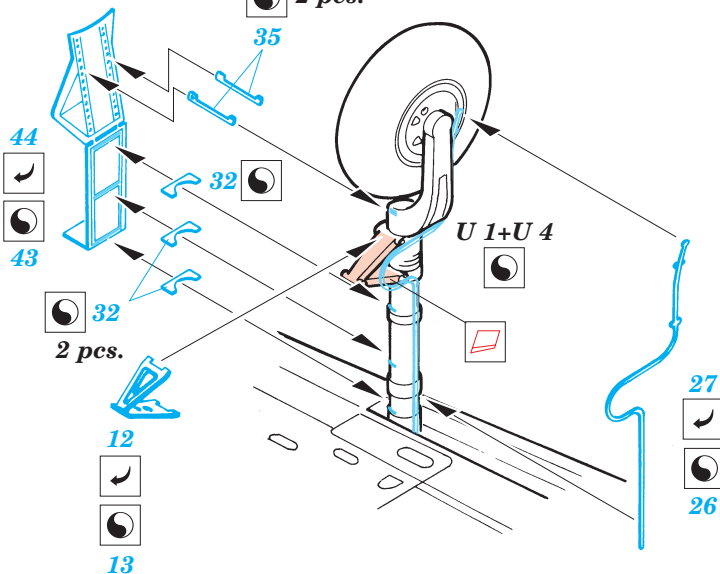

ORIGINAL KIT PARTS
PŮVODNÍ DÍLY STAVEBNICE

PHOTO-ETCHED PARTS
LEPTANÉ DÍLY

PARTS TO BE REMOVED
DÍLY K ODSTRANĚNÍ

Ⓡ A1+A2;A3+A4

2 pcs.

B 5
B 6

REFERENCES: Aero Detail #29 - Nakajima Ki-43 "Oscar" Hayabusa
Monografie Lotnicze - Nakajima Ki-43 "Oscar" Hayabusa