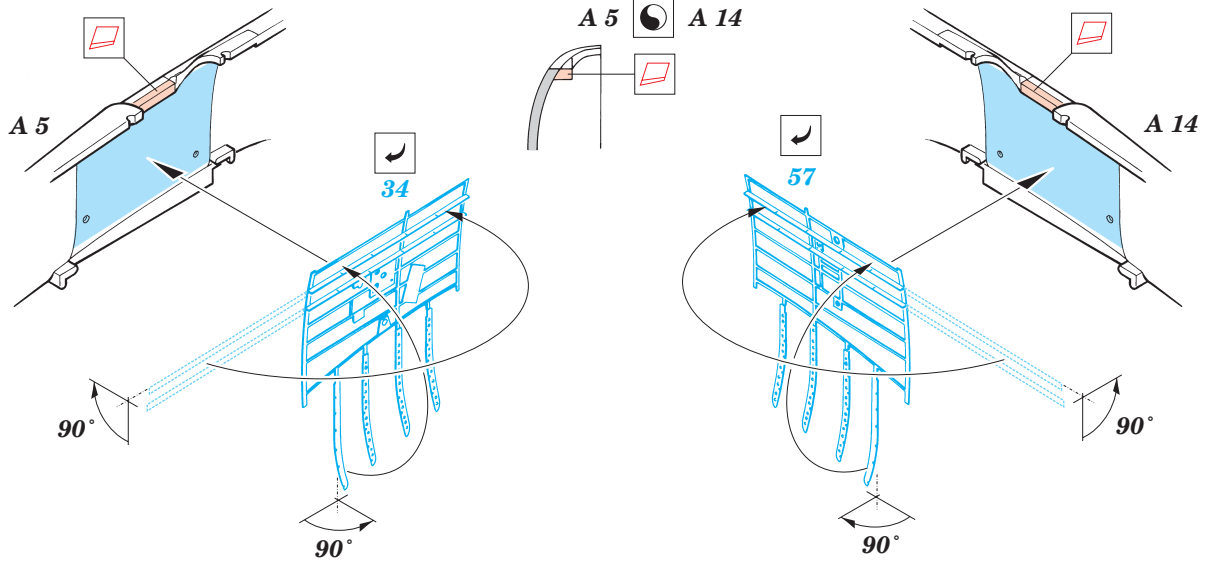

Ki-43-II Oscar

eduard

49 202

1/48 scale detail set for Hasegawa kit • sada detailů pro model 1/48 Hasegawa

print

- SYMMETRICAL ASSEMBLY
SYMETRICKÁ MONTÁŽ
- REMOVE
ODSTRANIT
- BEND
OHNOUT
- REPLACE
NAHRADIT
- GRIND
OBROUSIT
- OPTION
VOLBA

ORIGINAL KIT PARTS
PŮVODNÍ DÍLY STAVEBNICE

PHOTO-ETCHED PARTS
LEPTANÉ DÍLY

PARTS TO BE REMOVED
DÍLY K ODSTRANĚNÍ

Ⓡ A1+A2;A3+A4

2 pcs.

B 5
B 6

REFERENCES: Aero Detail #29 - Nakajima Ki-43 "Oscar" Hayabusa
Monografie Lotnicze - Nakajima Ki-43 "Oscar" Hayabusa