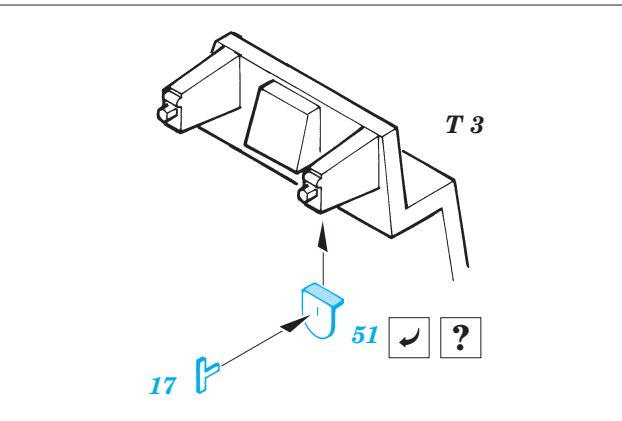

Ki-43-II Oscar

eduard

49 202

1/48 scale detail set for Hasegawa kit • sada detailů pro model 1/48 Hasegawa

print

- SYMMETRICAL ASSEMBLY
SYMETRICKÁ MONTÁŽ
- REMOVE
ODSTRANIT
- BEND
OHNOUT
- REPLACE
NAHRADIT
- GRIND
OBROUSIT
- OPTION
VOLBA

ORIGINAL KIT PARTS
PŮVODNÍ DÍLY STAVEBNICE

PHOTO-ETCHED PARTS
LEPTANÉ DÍLY

PARTS TO BE REMOVED
DÍLY K ODSTRANĚNÍ

Ⓡ A1+A2;A3+A4

2 pcs.

B 5
B 6

REFERENCES: Aero Detail #29 - Nakajima Ki-43 "Oscar" Hayabusa
Monografie Lotnicze - Nakajima Ki-43 "Oscar" Hayabusa