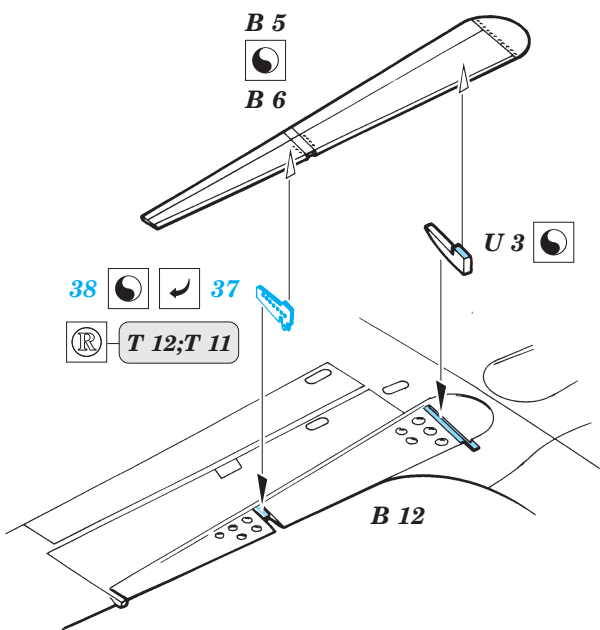

ORIGINAL KIT PARTS
PŮVODNÍ DÍLY STAVEBNICE

PHOTO-ETCHED PARTS
LEPTANÉ DÍLY

PARTS TO BE REMOVED
DÍLY K ODSTRANĚNÍ

Ⓡ A1+A2;A3+A4

2 pcs.

B 5
B 6

REFERENCES: Aero Detail #29 - Nakajima Ki-43 "Oscar" Hayabusa
Monografie Lotnicze - Nakajima Ki-43 "Oscar" Hayabusa