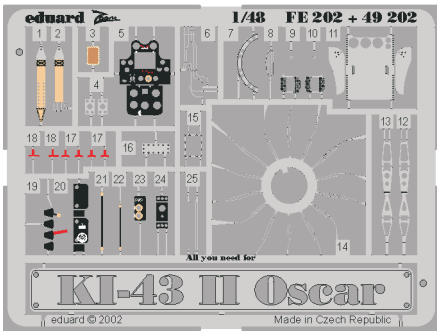

Ki-43-II Oscar

eduard

49 202

1/48 scale detail set for Hasegawa kit • sada detailů pro model 1/48 Hasegawa

print

- SYMMETRICAL ASSEMBLY
SYMETRICKÁ MONTÁŽ
- REMOVE
ODSTRANIT
- BEND
OHNOUT
- REPLACE
NAHRADIT
- GRIND
OBROUSIT
- OPTION
VOLBA

ORIGINAL KIT PARTS
PŮVODNÍ DÍLY STAVEBNICE

PHOTO-ETCHED PARTS
LEPTANÉ DÍLY

PARTS TO BE REMOVED
DÍLY K ODSTRANĚNÍ

Ⓡ A1+A2;A3+A4

2 pcs.

B 5
B 6

REFERENCES: Aero Detail #29 - Nakajima Ki-43 "Oscar" Hayabusa
Monografie Lotnicze - Nakajima Ki-43 "Oscar" Hayabusa