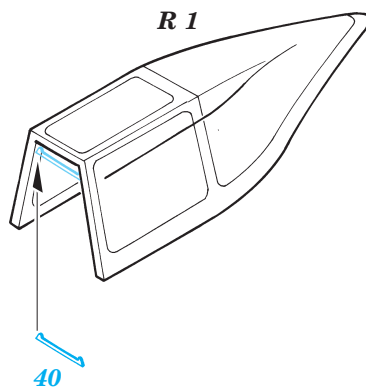

Ki-43-II Oscar

eduard

49 202

1/48 scale detail set for Hasegawa kit • sada detailů pro model 1/48 Hasegawa

print

- SYMMETRICAL ASSEMBLY
SYMETRICKÁ MONTÁŽ
- REMOVE
ODSTRANIT
- BEND
OHNOUT
- REPLACE
NAHRADIT
- GRIND
OBROUSIT
- OPTION
VOLBA

ORIGINAL KIT PARTS
PŮVODNÍ DÍLY STAVEBNICE

PHOTO-ETCHED PARTS
LEPTANÉ DÍLY

PARTS TO BE REMOVED
DÍLY K ODSTRANĚNÍ

Ⓡ A1+A2;A3+A4

2 pcs.

B 5
B 6

REFERENCES: Aero Detail #29 - Nakajima Ki-43 "Oscar" Hayabusa
Monografie Lotnicze - Nakajima Ki-43 "Oscar" Hayabusa