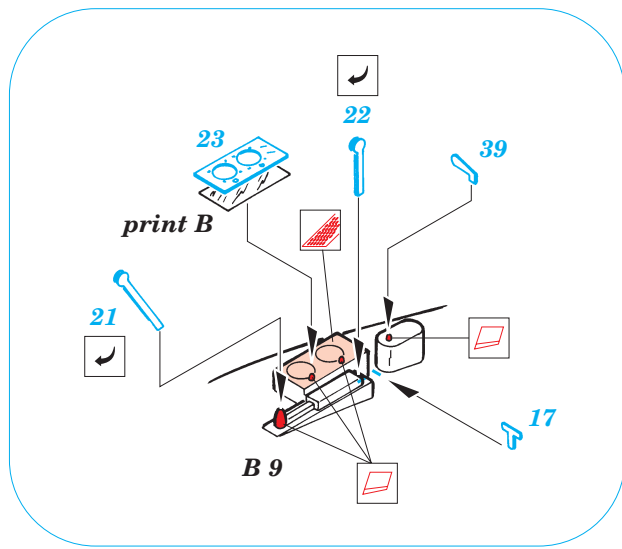

Ki-43-II Oscar

eduard

49 202

1/48 scale detail set for Hasegawa kit • sada detailů pro model 1/48 Hasegawa

print

- SYMMETRICAL ASSEMBLY
SYMETRICKÁ MONTÁŽ
- REMOVE
ODSTRANIT
- BEND
OHNOUT
- REPLACE
NAHRADIT
- GRIND
OBROUSIT
- OPTION
VOLBA

ORIGINAL KIT PARTS
PŮVODNÍ DÍLY STAVEBNICE

PHOTO-ETCHED PARTS
LEPTANÉ DÍLY

PARTS TO BE REMOVED
DÍLY K ODSTRANĚNÍ

Ⓡ A1+A2;A3+A4

2 pcs.

B 5
B 6

REFERENCES: Aero Detail #29 - Nakajima Ki-43 "Oscar" Hayabusa
Monografie Lotnicze - Nakajima Ki-43 "Oscar" Hayabusa