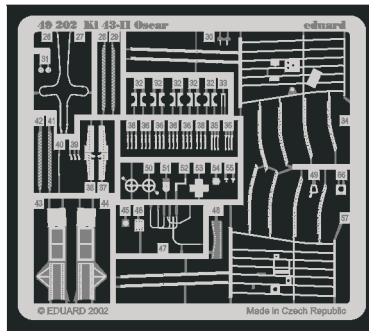

Ki-43-II Oscar

eduard

49 202

1/48 scale detail set for Hasegawa kit • sada detailů pro model 1/48 Hasegawa

print

- SYMMETRICAL ASSEMBLY
SYMETRICKÁ MONTÁŽ
- REMOVE
ODSTRANIT
- BEND
OHNOUT
- REPLACE
NAHRADIT
- GRIND
OBROUSIT
- OPTION
VOLBA

ORIGINAL KIT PARTS
PŮVODNÍ DÍLY STAVEBNICE

PHOTO-ETCHED PARTS
LEPTANÉ DÍLY

PARTS TO BE REMOVED
DÍLY K ODSTRANĚNÍ

Ⓡ A1+A2;A3+A4

2 pcs.

B 5
B 6

REFERENCES: Aero Detail #29 - Nakajima Ki-43 "Oscar" Hayabusa
Monografie Lotnicze - Nakajima Ki-43 "Oscar" Hayabusa