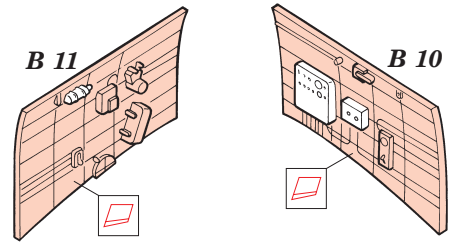

Ki-43-II Oscar

eduard

49 202

1/48 scale detail set for Hasegawa kit • sada detailů pro model 1/48 Hasegawa

print

- SYMMETRICAL ASSEMBLY
SYMETRICKÁ MONTÁŽ
- REMOVE
ODSTRANIT
- BEND
OHNOUT
- REPLACE
NAHRADIT
- GRIND
OBROUSIT
- OPTION
VOLBA

ORIGINAL KIT PARTS
PŮVODNÍ DÍLY STAVEBNICE

PHOTO-ETCHED PARTS
LEPTANÉ DÍLY

PARTS TO BE REMOVED
DÍLY K ODSTRANĚNÍ

Ⓡ A1+A2;A3+A4

2 pcs.

B 5
B 6

REFERENCES: Aero Detail #29 - Nakajima Ki-43 "Oscar" Hayabusa
Monografie Lotnicze - Nakajima Ki-43 "Oscar" Hayabusa