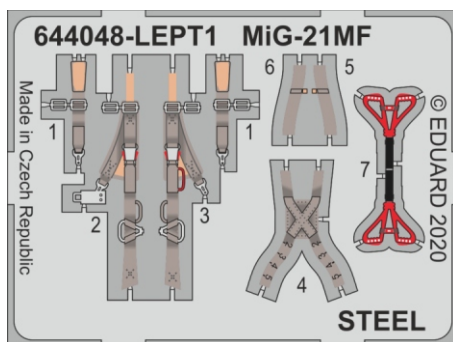

Löök

POZOR! OBSAHUJE DROBNÉ A OSTRÉ DÍLY
VÝROBEK NENÍ HRAČKOU
CONTAINS SMALL AND SHARP PARTS
COLLECTORS' ITEM · NOT A TOY

This product contains resin and metal detail parts for upgrading scale plastic models. When selecting this set make sure that it is for the kit mentioned on the label as these sets are made specifically for that kit. **WARNING!** This set contains small and sharp parts. Work carefully in a ventilated, well-lit room. Safety glasses are recommended. This product is not a toy.

Tento výrobek obsahuje resinové a leptané kovové díly pro úpravu a vylepšení plastického modelu. Při výběru sady kovových detailů zkontrolujte, zda je určena pro model, který chcete upravit. Model, pro který je sada určena, je uveden na titulním štítku. **POZOR!** Sada obsahuje malé a ostré díly. Pracujte ve větrané a dobře osvětlené místnosti. Doporučujeme použití ochranných brýlí. Výrobek není hračkou.

R1

R2

R3

Item #		Scale Recommended
644048	MiG-21MF	1/48
		Eduard

eduard

- BEND
OHNOUT
- SYMMETRICAL ASSEMBLY
SYMETRICKÁ MONTÁŽ
- GLUE
PŘILEPIT
- REVERSE SIDE
OTOČIT