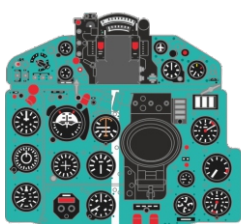

Löök

POZOR! OBSAHUJE DROBNÉ A OSTRÉ DÍLY
VÝROBEK NENÍ HRAČKOU
CONTAINS SMALL AND SHARP PARTS
COLLECTORS' ITEM · NOT A TOY

This product contains resin and metal detail parts for upgrading scale plastic models. When selecting this set make sure that it is for the kit mentioned on the label as these sets are made specifically for that kit. **WARNING!** This set contains small and sharp parts. Work carefully in a ventilated, well-lit room. Safety glasses are recommended. This product is not a toy.

Tento výrobek obsahuje resinové a leptané kovové díly pro úpravu a vylepšení plastického modelu. Při výběru sady kovových detailů zkontrolujte, zda je určena pro model, který chcete upravit. Model, pro který je sada určena, je uveden na titulním štítku. **POZOR!** Sada obsahuje malé a ostré díly. Pracujte ve větrané a dobře osvětlené místnosti. Doporučujeme použití ochranných brýlí. Výrobek není hračkou.

R1

R2

R3

Item #		Scale Recommended
644048	MiG-21MF	1/48
		Eduard

eduard

- BEND
OHNOUT
- SYMMETRICAL ASSEMBLY
SYMETRICKÁ MONTÁŽ
- GLUE
PŘILEPIT
- REVERSE SIDE
OTOČIT