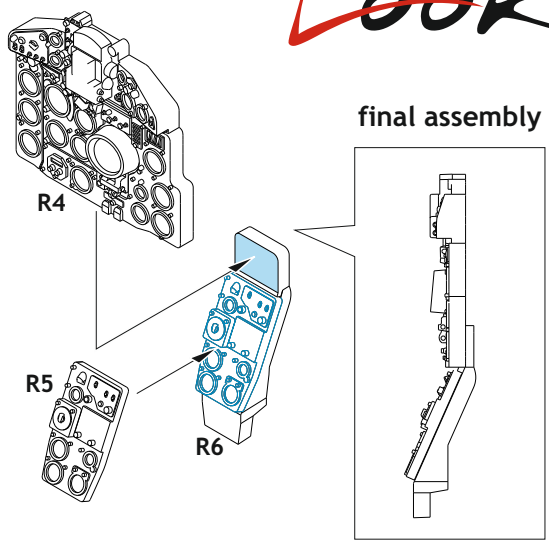

Tento výrobek obsahuje resinové a leptané kovové díly pro úpravu a vylepšení plastického modelu. Při výběru sady kovových detailů zkontrolujte, zda je určena pro model, který chcete upravit. Model, pro který je sada určena, je uveden na titulním štítku. **POZOR!** Sada obsahuje malé a ostré díly. Pracujte ve větrané a dobře osvětlené místnosti. Doporučujeme použití ochranných brýlí. Výrobek není hračkou.

R1

R2

R3

Item #		Scale Recommended
644048	MiG-21MF	1/48
		Eduard

eduard

- BEND
OHNOUT
- SYMMETRICAL ASSEMBLY
SYMETRICKÁ MONTÁŽ
- GLUE
PŘILEPIT
- REVERSE SIDE
OTOČIT