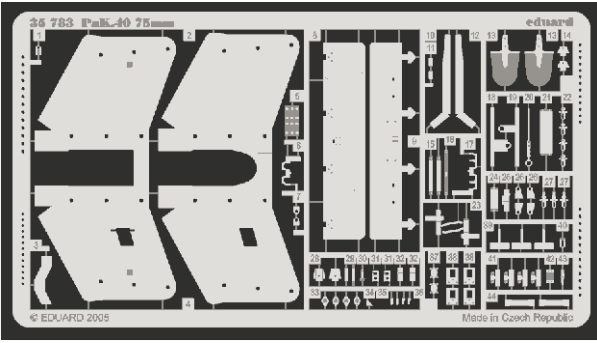

PaK.40 75mm

eduard

1/35 scale detail set for **DRAGON** kit • sada detailů pro model **DRAGON** 1/35

35 783

- APPLY EXPRESS MASK AND PAINT BEFORE GLUING
POUŽIT EXPRESS MASK NABARVIT PŘED SLEPENÍM
- SYMMETRICAL ASSEMBLY
SYMETRICKÁ MONTÁŽ
- REMOVE
ODSTRANIT
- GRIND
OBROUSIT
- DRILL HOLE
VRTAT OTVOR
- BEND
OHNOUT
- OPTION
VOLBA
- REPLACE
NAHRADIT

ORIGINAL KIT PARTS
PŮVODNÍ DÍLY STAVEBNICE

PHOTO-ETCHED PARTS
LEPTANÉ DÍLY

PARTS TO BE REMOVED
DÍLY K ODSTRANĚNÍ

FILL
TMELIT