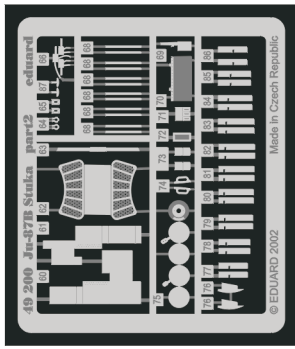

Ju-87B Stuka

1/48 scale detail set for Hasegawa kit • sada detailů pro model Hasegawa 1/48

eduard

49 200

- SYMMETRICAL ASSEMBLY
SYMETRICKÁ MONTÁŽ
- REMOVE
ODSTRANIT
- BEND
OHNOUT
- REPLACE
NAHRADIT
- GRIND
OBROUSIT
- OPTION
VOLBA

ORIGINAL KIT PARTS
PŮVODNÍ DÍLY STAVEBNICE

PHOTO-ETCHED PARTS
LEPTANÉ DÍLY

PARTS TO BE REMOVED
DÍLY K ODSTRANĚNÍ

FILL
TMELIT

REFERENCES:
 SQUADRON/SIGNAL PUBLICATIONS
 AIRCRAFT # 1073 - Ju-87 IN ACTION
 MODELPRES # 2
 MBI / SAGITA - Ju-87 STUKA