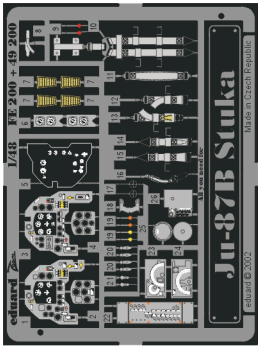

Ju-87B Stuka

1/48 scale detail set for Hasegawa kit • sada detailů pro model Hasegawa 1/48

eduard

49 200

- SYMMETRICAL ASSEMBLY
SYMETRICKÁ MONTÁŽ
- REMOVE
ODSTRANIT
- BEND
OHNOUT
- REPLACE
NAHRADIT
- GRIND
OBROUSIT
- OPTION
VOLBA

ORIGINAL KIT PARTS
PŮVODNÍ DÍLY STAVEBNICE

PHOTO-ETCHED PARTS
LEPTANÉ DÍLY

PARTS TO BE REMOVED
DÍLY K ODSTRANĚNÍ

FILL
TMELIT

REFERENCES:
 SQUADRON/SIGNAL PUBLICATIONS
 AIRCRAFT # 1073 - Ju-87 IN ACTION
 MODELPRES # 2
 MBI / SAGITA - Ju-87 STUKA