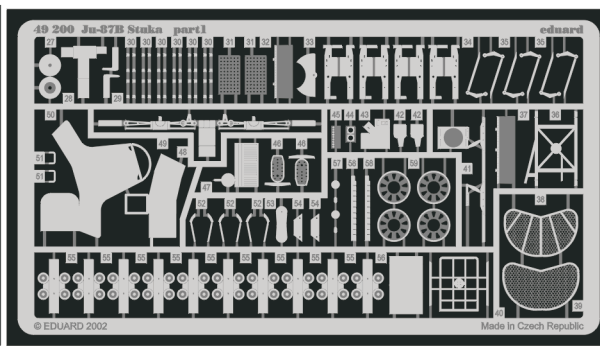

Ju-87B Stuka

1/48 scale detail set for Hasegawa kit • sada detailů pro model Hasegawa 1/48

eduard

49 200

- SYMMETRICAL ASSEMBLY
SYMETRICKÁ MONTÁŽ
- REMOVE
ODSTRANIT
- BEND
OHNOUT
- REPLACE
NAHRADIT
- GRIND
OBROUSIT
- OPTION
VOLBA

ORIGINAL KIT PARTS
PŮVODNÍ DÍLY STAVEBNICE

PHOTO-ETCHED PARTS
LEPTANÉ DÍLY

PARTS TO BE REMOVED
DÍLY K ODSTRANĚNÍ

FILL
TMELIT

REFERENCES:
 SQUADRON/SIGNAL PUBLICATIONS
 AIRCRAFT # 1073 - Ju-87 IN ACTION
 MODELPRES # 2
 MBI / SAGITA - Ju-87 STUKA