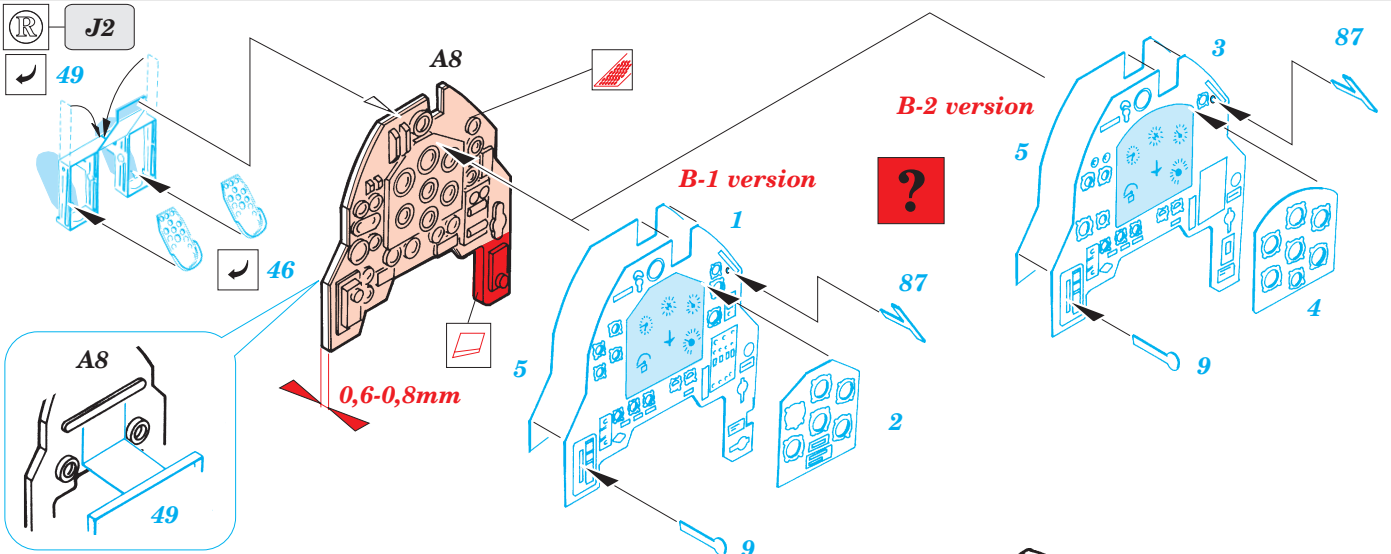

Ju-87B Stuka

1/48 scale detail set for Hasegawa kit • sada detailů pro model Hasegawa 1/48

eduard

49 200

- SYMMETRICAL ASSEMBLY
SYMETRICKÁ MONTÁŽ
- REMOVE
ODSTRANIT
- BEND
OHNOUT
- REPLACE
NAHRADIT
- GRIND
OBROUSIT
- OPTION
VOLBA

ORIGINAL KIT PARTS
PŮVODNÍ DÍLY STAVEBNICE

PHOTO-ETCHED PARTS
LEPTANÉ DÍLY

PARTS TO BE REMOVED
DÍLY K ODSTRANĚNÍ

FILL
TMELIT

REFERENCES:
 SQUADRON/SIGNAL PUBLICATIONS
 AIRCRAFT # 1073 - Ju-87 IN ACTION
 MODELPRES # 2
 MBI / SAGITA - Ju-87 STUKA