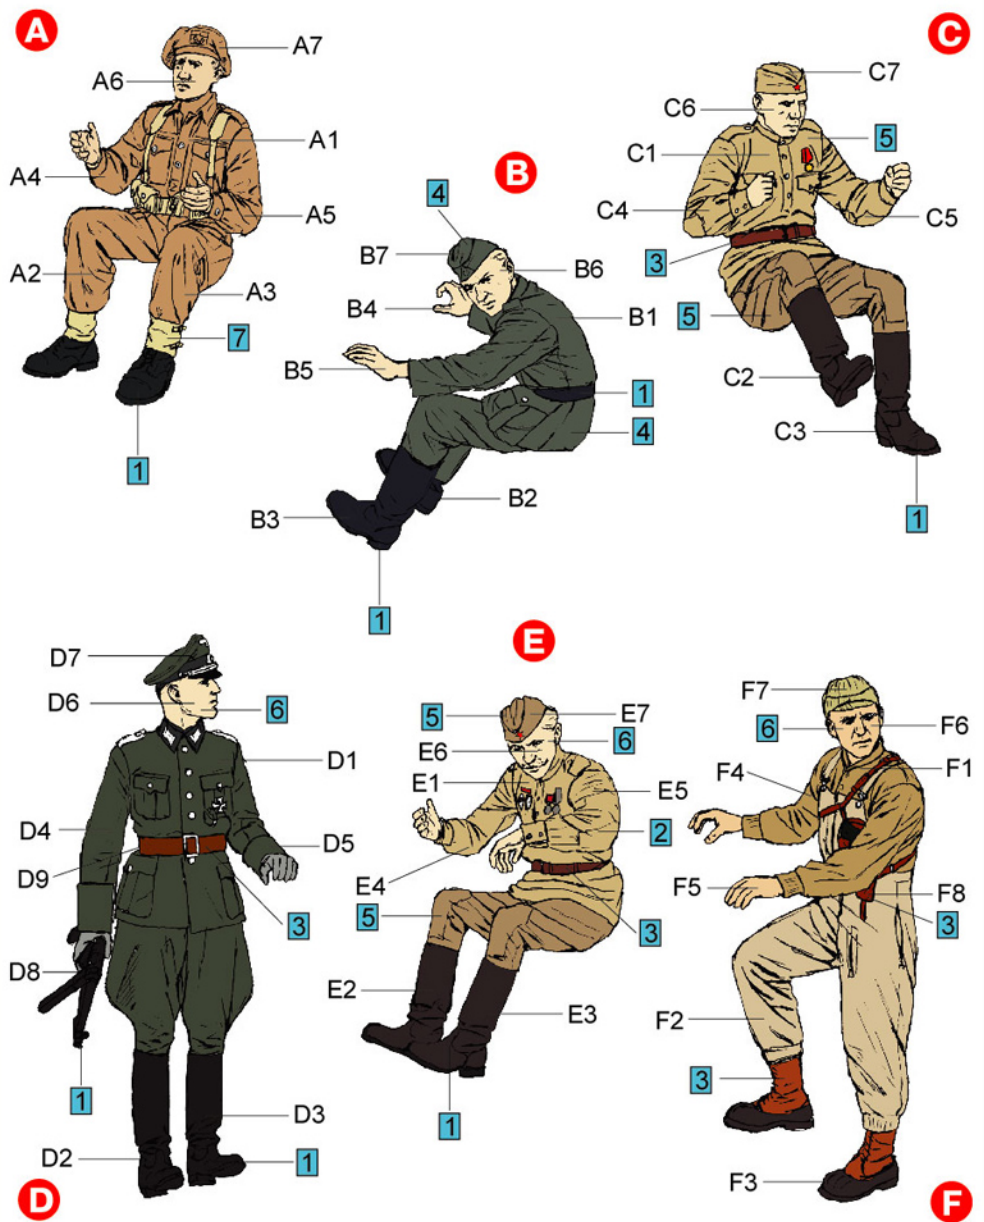

WORLD WAR II DRIVERS

Nr	Vallejo	TESTORS	TAMIYA	HUMBROL	REVELL	Mr. Color	Color	Цвет
1	950	1749	XF1	33	8	33	Black	Черный
2	923	1742	XF60	81	16	39	Khaki	Хаки
3	843	1701	XF72	186	83	43	Brown	Коричневый
4	920	1723	XF65	125	67	128	Gray Green	Серо-Зеленый
5	879	1711	XF49	84	86	55	Dark Khaki	Темный Хаки
6	815	1516	XF15	61	35	51	Skintone	Телесный
7	821	1533	XF58	93	89	10	Light Brown	Светло-коричневый

35042

1:35

MiniArt

SCALE 1:35 UNASSEMBLED PLASTIC MODEL KIT
МАСШТАБ 1:35 СБОРНАЯ ПЛАСТИКОВАЯ МОДЕЛЬ

WORLD WAR II DRIVERS

35042