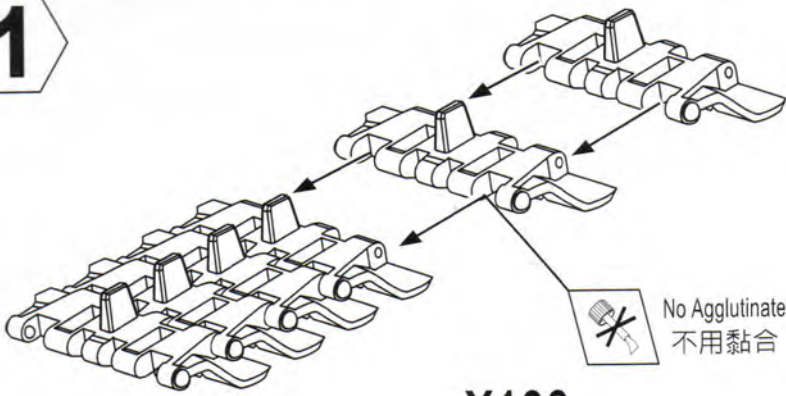

## FOR ALL TYPE

センチュリオン全シリーズ共通 1/35 SCALE CONVERSION KIT

百夫長式戦車鏈接履帯 (可動式)

AF35102

**WORKABLE**

1

X108

2