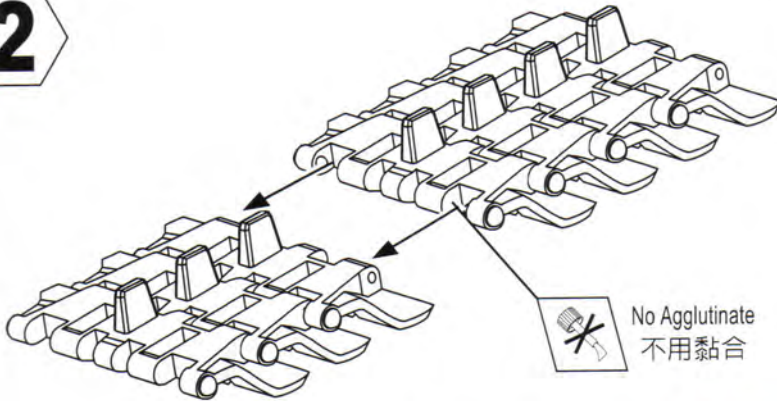

## FOR ALL TYPE

センチュリオン全シリーズ共通 1/35 SCALE CONVERSION KIT

百夫長式戦車鏈接履帯 (可動式)

AF35102

**WORKABLE**

1

X108

2