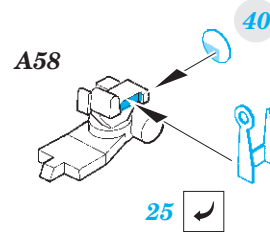

La-5FN

eduard

FE 971

1/48

detail set for 1/48 ZVEZDA kit • sada detailů pro stavebnici 1/48 ZVEZDA

- APPLY EXPRESS MASK AND PAINT BEFORE GLUING
POUŽIT EXPRESS MASK NABARVIT PŘED SLEPENÍM
- SYMMETRICAL ASSEMBLY
SYMETRICKÁ MONTÁŽ
- REMOVE
ODSTRANIT
- GRIND
OBROUSIT
- DRILL HOLE
VRTAT OTVOR
- BEND
OHNOUT
- OPTION
VOLBA
- REPLACE
NAHRADIT
- COLORED ETCHED PARTS
LEPTANÉ BAREVNÉ DÍLY
- ETCHED PARTS
LEPTANÉ NEBAREVNÉ DÍLY
- ORIGINAL KIT PARTS
PŮVODNÍ DÍLY STAVEBNICE

ORIGINAL KIT PARTS
PŮVODNÍ DÍLY STAVEBNICE

PHOTO-ETCHED PARTS
LEPTANÉ DÍLY

PARTS TO BE REMOVED
DÍLY K ODSTRANĚNÍ

FILL
TMELIT

Related products: FE 972 La-5FN seatbelts STEEL 1/48

FE 972 La-5FN seatbelts STEEL