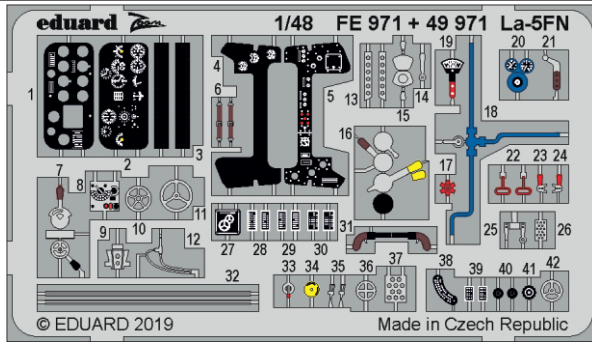

La-5FN

eduard

FE 971

1/48

detail set for 1/48 ZVEZDA kit • sada detailů pro stavebnici 1/48 ZVEZDA

- APPLY EXPRESS MASK AND PAINT BEFORE GLUING
POUŽIT EXPRESS MASK NABARVIT PŘED SLEPENÍM
- SYMMETRICAL ASSEMBLY
SYMETRICKÁ MONTÁŽ
- REMOVE
ODSTRANIT
- GRIND
OBROUSIT
- DRILL HOLE
VRTAT OTVOR
- BEND
OHNOUT
- OPTION
VOLBA
- REPLACE
NAHRADIT
- COLORED ETCHED PARTS
LEPTANÉ BAREVNÉ DÍLY
- ETCHED PARTS
LEPTANÉ NEBAREVNÉ DÍLY
- ORIGINAL KIT PARTS
PŮVODNÍ DÍLY STAVEBNICE

ORIGINAL KIT PARTS
PŮVODNÍ DÍLY STAVEBNICE

PHOTO-ETCHED PARTS
LEPTANÉ DÍLY

PARTS TO BE REMOVED
DÍLY K ODSTRANĚNÍ

FILL
TMELIT

Related products: FE 972 La-5FN seatbelts STEEL 1/48

FE 972 La-5FN seatbelts STEEL