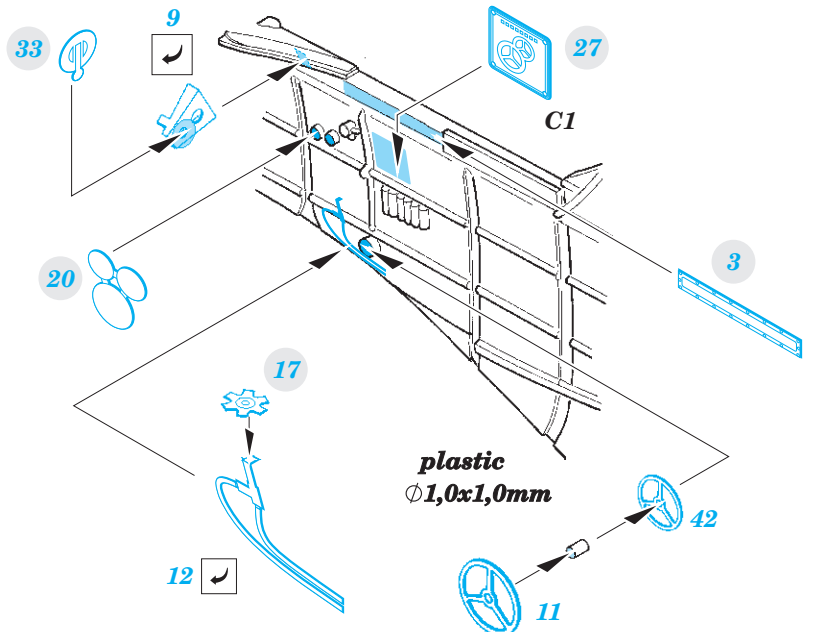

La-5FN

eduard

FE 971

1/48

detail set for 1/48 ZVEZDA kit • sada detailů pro stavebnici 1/48 ZVEZDA

- APPLY EXPRESS MASK AND PAINT BEFORE GLUING
POUŽIT EXPRESS MASK NABARVIT PŘED SLEPENÍM
- SYMMETRICAL ASSEMBLY
SYMETRICKÁ MONTÁŽ
- REMOVE
ODSTRANIT
- GRIND
OBROUSIT
- DRILL HOLE
VRTAT OTVOR
- BEND
OHNOUT
- OPTION
VOLBA
- REPLACE
NAHRADIT
- COLORED ETCHED PARTS
LEPTANÉ BAREVNÉ DÍLY
- ETCHED PARTS
LEPTANÉ NEBAREVNÉ DÍLY
- ORIGINAL KIT PARTS
PŮVODNÍ DÍLY STAVEBNICE

ORIGINAL KIT PARTS
PŮVODNÍ DÍLY STAVEBNICE

PHOTO-ETCHED PARTS
LEPTANÉ DÍLY

PARTS TO BE REMOVED
DÍLY K ODSTRANĚNÍ

FILL
TMELIT

Related products: FE 972 La-5FN seatbelts STEEL 1/48

FE 972 La-5FN seatbelts STEEL