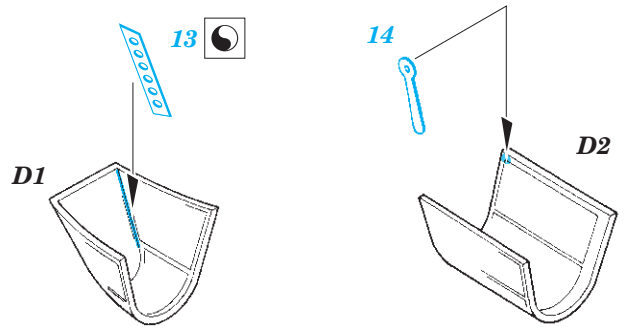

La-5FN

eduard

FE 971

1/48

detail set for 1/48 ZVEZDA kit • sada detailů pro stavebnici 1/48 ZVEZDA

- APPLY EXPRESS MASK AND PAINT BEFORE GLUING
POUŽIT EXPRESS MASK NABARVIT PŘED SLEPENÍM
- SYMMETRICAL ASSEMBLY
SYMETRICKÁ MONTÁŽ
- REMOVE
ODSTRANIT
- GRIND
OBROUSIT
- DRILL HOLE
VRTAT OTVOR
- BEND
OHNOUT
- OPTION
VOLBA
- REPLACE
NAHRADIT
- COLORED ETCHED PARTS
LEPTANÉ BAREVNÉ DÍLY
- ETCHED PARTS
LEPTANÉ NEBAREVNÉ DÍLY
- ORIGINAL KIT PARTS
PŮVODNÍ DÍLY STAVEBNICE

ORIGINAL KIT PARTS
PŮVODNÍ DÍLY STAVEBNICE

PHOTO-ETCHED PARTS
LEPTANÉ DÍLY

PARTS TO BE REMOVED
DÍLY K ODSTRANĚNÍ

FILL
TMELIT

Related products: FE 972 La-5FN seatbelts STEEL 1/48

FE 972 La-5FN seatbelts STEEL