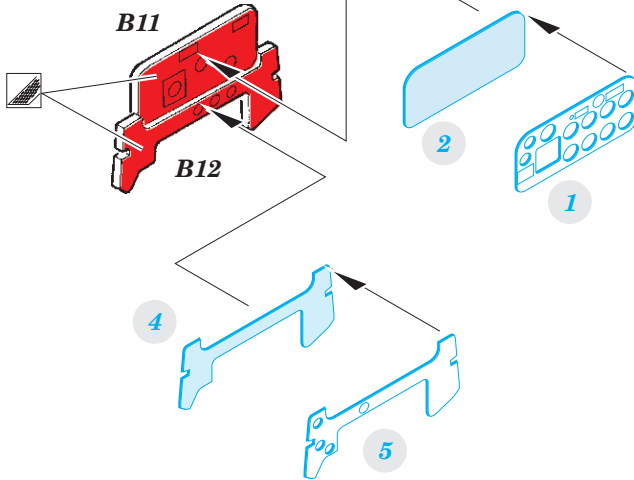

La-5FN

eduard

FE 971

1/48

detail set for 1/48 ZVEZDA kit • sada detailů pro stavebnici 1/48 ZVEZDA

- APPLY EXPRESS MASK AND PAINT BEFORE GLUING
POUŽIT EXPRESS MASK NABARVIT PŘED SLEPENÍM
- SYMMETRICAL ASSEMBLY
SYMETRICKÁ MONTÁŽ
- REMOVE
ODSTRANIT
- GRIND
OBROUSIT
- DRILL HOLE
VRTAT OTVOR
- BEND
OHNOUT
- OPTION
VOLBA
- REPLACE
NAHRADIT
- COLORED ETCHED PARTS
LEPTANÉ BAREVNÉ DÍLY
- ETCHED PARTS
LEPTANÉ NEBAREVNÉ DÍLY
- ORIGINAL KIT PARTS
PŮVODNÍ DÍLY STAVEBNICE

ORIGINAL KIT PARTS
PŮVODNÍ DÍLY STAVEBNICE

PHOTO-ETCHED PARTS
LEPTANÉ DÍLY

PARTS TO BE REMOVED
DÍLY K ODSTRANĚNÍ

FILL
TMELIT

Related products: FE 972 La-5FN seatbelts STEEL 1/48

FE 972 La-5FN seatbelts STEEL