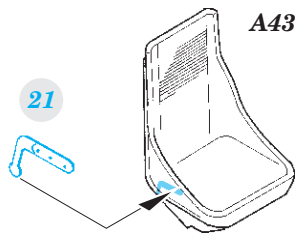

La-5FN

eduard

FE 971

1/48

detail set for 1/48 ZVEZDA kit • sada detailů pro stavebnici 1/48 ZVEZDA

- APPLY EXPRESS MASK AND PAINT BEFORE GLUING
POUŽIT EXPRESS MASK NABARVIT PŘED SLEPENÍM
- SYMMETRICAL ASSEMBLY
SYMETRICKÁ MONTÁŽ
- REMOVE
ODSTRANIT
- GRIND
OBROUSIT
- DRILL HOLE
VRTAT OTVOR
- BEND
OHNOUT
- OPTION
VOLBA
- REPLACE
NAHRADIT
- COLORED ETCHED PARTS
LEPTANÉ BAREVNÉ DÍLY
- ETCHED PARTS
LEPTANÉ NEBAREVNÉ DÍLY
- ORIGINAL KIT PARTS
PŮVODNÍ DÍLY STAVEBNICE

ORIGINAL KIT PARTS
PŮVODNÍ DÍLY STAVEBNICE

PHOTO-ETCHED PARTS
LEPTANÉ DÍLY

PARTS TO BE REMOVED
DÍLY K ODSTRANĚNÍ

FILL
TMELIT

Related products: FE 972 La-5FN seatbelts STEEL 1/48

FE 972 La-5FN seatbelts STEEL