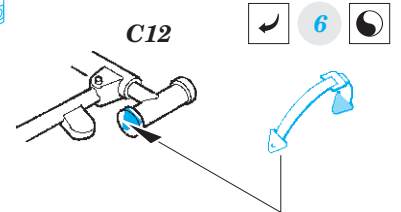

La-5FN

eduard

FE 971

1/48

detail set for 1/48 ZVEZDA kit • sada detailů pro stavebnici 1/48 ZVEZDA

- APPLY EXPRESS MASK AND PAINT BEFORE GLUING
POUŽIT EXPRESS MASK NABARVIT PŘED SLEPENÍM
- SYMMETRICAL ASSEMBLY
SYMETRICKÁ MONTÁŽ
- REMOVE
ODSTRANIT
- GRIND
OBROUSIT
- DRILL HOLE
VRTAT OTVOR
- BEND
OHNOUT
- OPTION
VOLBA
- REPLACE
NAHRADIT
- COLORED ETCHED PARTS
LEPTANÉ BAREVNÉ DÍLY
- ETCHED PARTS
LEPTANÉ NEBAREVNÉ DÍLY
- ORIGINAL KIT PARTS
PŮVODNÍ DÍLY STAVEBNICE

ORIGINAL KIT PARTS
PŮVODNÍ DÍLY STAVEBNICE

PHOTO-ETCHED PARTS
LEPTANÉ DÍLY

PARTS TO BE REMOVED
DÍLY K ODSTRANĚNÍ

FILL
TMELIT

Related products: FE 972 La-5FN seatbelts STEEL 1/48

FE 972 La-5FN seatbelts STEEL