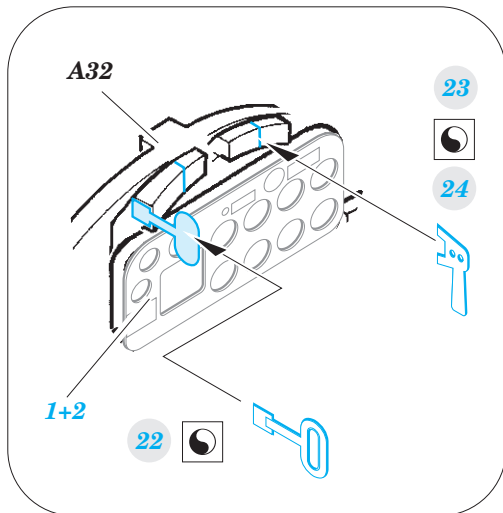

La-5FN

eduard

FE 971

1/48

detail set for 1/48 ZVEZDA kit • sada detailů pro stavebnici 1/48 ZVEZDA

- APPLY EXPRESS MASK AND PAINT BEFORE GLUING
POUŽIT EXPRESS MASK NABARVIT PŘED SLEPENÍM
- SYMMETRICAL ASSEMBLY
SYMETRICKÁ MONTÁŽ
- REMOVE
ODSTRANIT
- GRIND
OBROUSIT
- DRILL HOLE
VRTAT OTVOR
- BEND
OHNOUT
- OPTION
VOLBA
- REPLACE
NAHRADIT
- COLORED ETCHED PARTS
LEPTANÉ BAREVNÉ DÍLY
- ETCHED PARTS
LEPTANÉ NEBAREVNÉ DÍLY
- ORIGINAL KIT PARTS
PŮVODNÍ DÍLY STAVEBNICE

ORIGINAL KIT PARTS
PŮVODNÍ DÍLY STAVEBNICE

PHOTO-ETCHED PARTS
LEPTANÉ DÍLY

PARTS TO BE REMOVED
DÍLY K ODSTRANĚNÍ

FILL
TMELIT

Related products: FE 972 La-5FN seatbelts STEEL 1/48

FE 972 La-5FN seatbelts STEEL