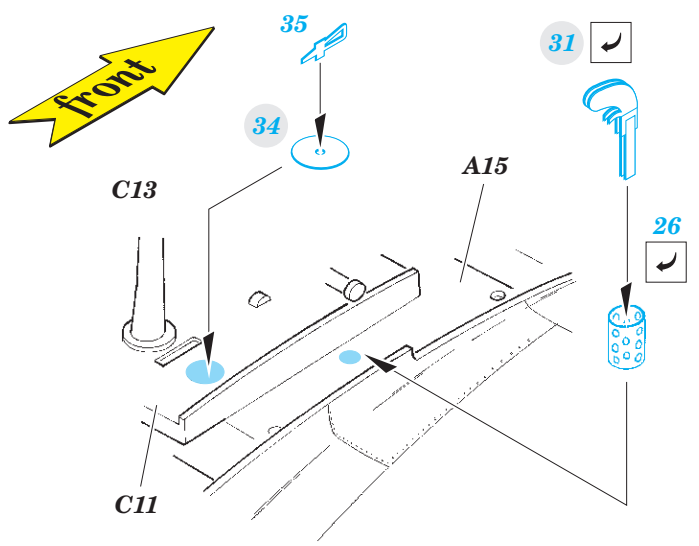

La-5FN

eduard

FE 971

1/48

detail set for 1/48 ZVEZDA kit • sada detailů pro stavebnici 1/48 ZVEZDA

- APPLY EXPRESS MASK AND PAINT BEFORE GLUING
POUŽIT EXPRESS MASK NABARVIT PŘED SLEPENÍM
- SYMMETRICAL ASSEMBLY
SYMETRICKÁ MONTÁŽ
- REMOVE
ODSTRANIT
- GRIND
OBROUSIT
- DRILL HOLE
VRTAT OTVOR
- BEND
OHNOUT
- OPTION
VOLBA
- REPLACE
NAHRADIT
- COLORED ETCHED PARTS
LEPTANÉ BAREVNÉ DÍLY
- ETCHED PARTS
LEPTANÉ NEBAREVNÉ DÍLY
- ORIGINAL KIT PARTS
PŮVODNÍ DÍLY STAVEBNICE

ORIGINAL KIT PARTS
PŮVODNÍ DÍLY STAVEBNICE

PHOTO-ETCHED PARTS
LEPTANÉ DÍLY

PARTS TO BE REMOVED
DÍLY K ODSTRANĚNÍ

FILL
TMELIT

Related products: FE 972 La-5FN seatbelts STEEL 1/48

FE 972 La-5FN seatbelts STEEL