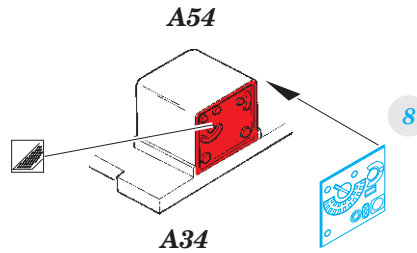

La-5FN

eduard

FE 971

1/48

detail set for 1/48 ZVEZDA kit • sada detailů pro stavebnici 1/48 ZVEZDA

- APPLY EXPRESS MASK AND PAINT BEFORE GLUING
POUŽIT EXPRESS MASK NABARVIT PŘED SLEPENÍM
- SYMMETRICAL ASSEMBLY
SYMETRICKÁ MONTÁŽ
- REMOVE
ODSTRANIT
- GRIND
OBROUSIT
- DRILL HOLE
VRTAT OTVOR
- BEND
OHNOUT
- OPTION
VOLBA
- REPLACE
NAHRADIT
- COLORED ETCHED PARTS
LEPTANÉ BAREVNÉ DÍLY
- ETCHED PARTS
LEPTANÉ NEBAREVNÉ DÍLY
- ORIGINAL KIT PARTS
PŮVODNÍ DÍLY STAVEBNICE

ORIGINAL KIT PARTS
PŮVODNÍ DÍLY STAVEBNICE

PHOTO-ETCHED PARTS
LEPTANÉ DÍLY

PARTS TO BE REMOVED
DÍLY K ODSTRANĚNÍ

FILL
TMELIT

Related products: FE 972 La-5FN seatbelts STEEL 1/48

FE 972 La-5FN seatbelts STEEL