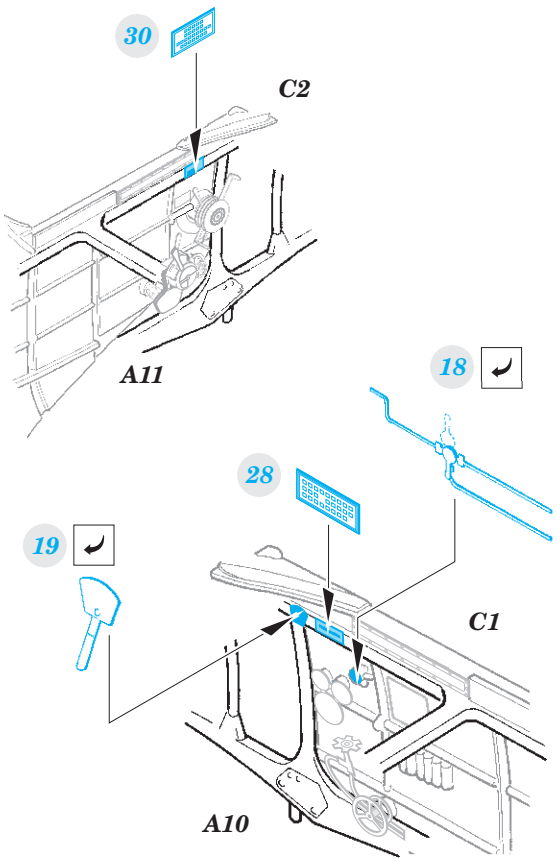

La-5FN

eduard

FE 971

1/48

detail set for 1/48 ZVEZDA kit • sada detailů pro stavebnici 1/48 ZVEZDA

- APPLY EXPRESS MASK AND PAINT BEFORE GLUING
POUŽIT EXPRESS MASK NABARVIT PŘED SLEPENÍM
- SYMMETRICAL ASSEMBLY
SYMETRICKÁ MONTÁŽ
- REMOVE
ODSTRANIT
- GRIND
OBROUSIT
- DRILL HOLE
VRTAT OTVOR
- BEND
OHNOUT
- OPTION
VOLBA
- REPLACE
NAHRADIT
- COLORED ETCHED PARTS
LEPTANÉ BAREVNÉ DÍLY
- ETCHED PARTS
LEPTANÉ NEBAREVNÉ DÍLY
- ORIGINAL KIT PARTS
PŮVODNÍ DÍLY STAVEBNICE

ORIGINAL KIT PARTS
PŮVODNÍ DÍLY STAVEBNICE

PHOTO-ETCHED PARTS
LEPTANÉ DÍLY

PARTS TO BE REMOVED
DÍLY K ODSTRANĚNÍ

FILL
TMELIT

Related products: FE 972 La-5FN seatbelts STEEL 1/48

FE 972 La-5FN seatbelts STEEL