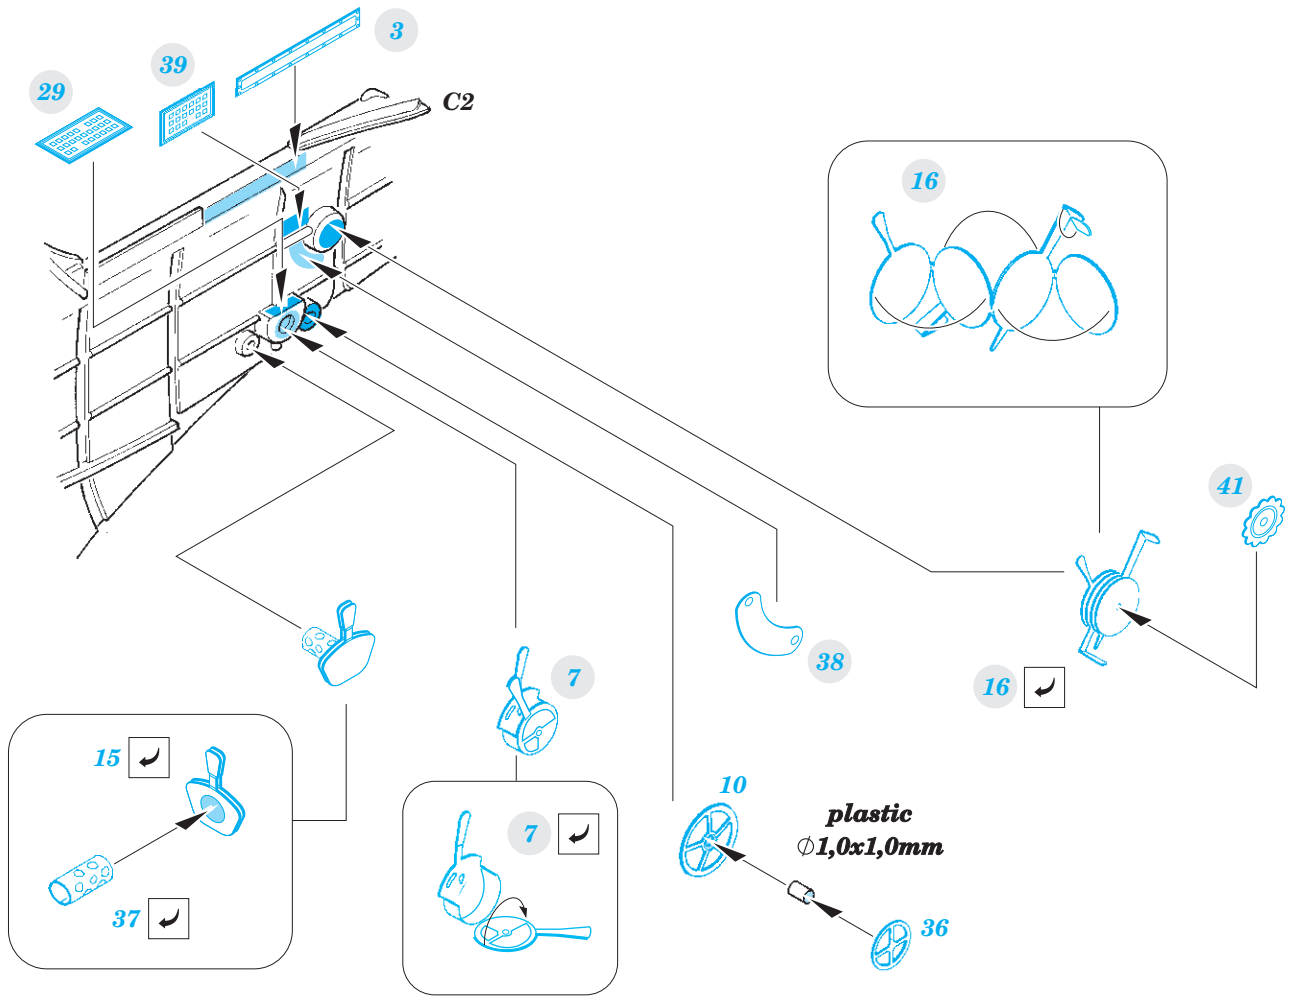

La-5FN

eduard

FE 971

1/48

detail set for 1/48 ZVEZDA kit • sada detailů pro stavebnici 1/48 ZVEZDA

- APPLY EXPRESS MASK AND PAINT BEFORE GLUING
POUŽIT EXPRESS MASK NABARVIT PŘED SLEPENÍM
- SYMMETRICAL ASSEMBLY
SYMETRICKÁ MONTÁŽ
- REMOVE
ODSTRANIT
- GRIND
OBROUSIT
- DRILL HOLE
VRTAT OTVOR
- BEND
OHNOUT
- OPTION
VOLBA
- REPLACE
NAHRADIT
- COLORED ETCHED PARTS
LEPTANÉ BAREVNÉ DÍLY
- ETCHED PARTS
LEPTANÉ NEBAREVNÉ DÍLY
- ORIGINAL KIT PARTS
PŮVODNÍ DÍLY STAVEBNICE

ORIGINAL KIT PARTS
PŮVODNÍ DÍLY STAVEBNICE

PHOTO-ETCHED PARTS
LEPTANÉ DÍLY

PARTS TO BE REMOVED
DÍLY K ODSTRANĚNÍ

FILL
TMELIT

Related products: FE 972 La-5FN seatbelts STEEL 1/48

FE 972 La-5FN seatbelts STEEL

1/48

eduard

© EDUARD 2019 Made in Czech Republic