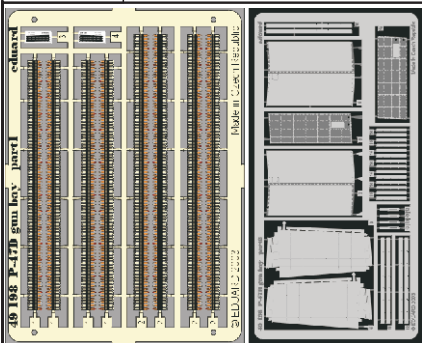

# P-47 Gun bay

eduard

49 198

1/48 scale detail set for Tamiya • sada detailů pro model Tamiya 1/48

- APPLY EXPRESS MASK AND PAINT BEFORE GLUING  
POUŽÍTE EXPRESNÍ MASKU NEBEŽNĚ PŘED SLEPENÍM
- SYMMETRICAL ASSEMBLY  
SYMETRICKÁ MONTÁŽ
- REMOVE  
ODSTRANIT
- GRIND  
OBROUSIT
- DRILL HOLE  
VRTAT OTVOR
- BEND  
OHNOUT
- OPTION  
VOLBA
- REPLACE  
NAHRADIT

ORIGINAL KIT PARTS  
PŮVODNÍ DÍLY STAVEBNICE

PHOTO-ETCHED PARTS  
LEPTANÉ DÍLY

PARTS TO BE REMOVED  
DÍLY K ODSTRANĚNÍ

FILL  
TMĚLIT