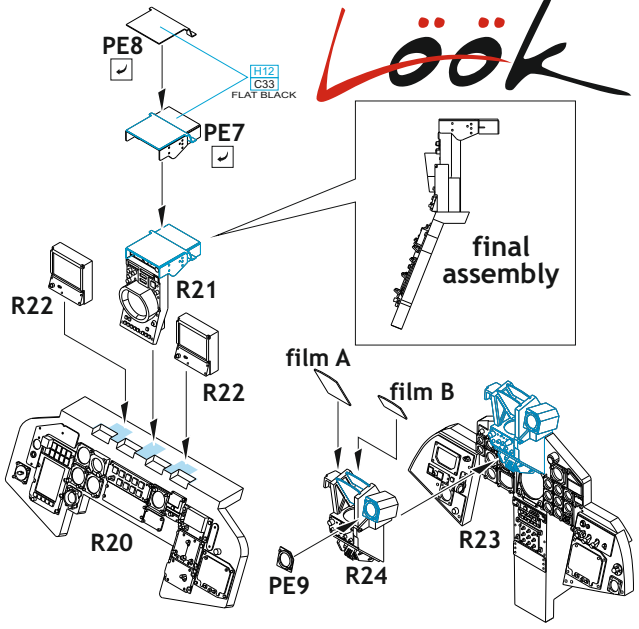

Loök

POZOR! OBSAHUJE DROBNÉ A OSTRÉ DÍLY
VÝROBEK NENÍ HRAČKOU
 CONTAINS SMALL AND SHARP PARTS
COLLECTORS' ITEM · NOT A TOY

This product contains resin and metal detail parts for upgrading scale plastic models. When selecting this set make sure that it is for the kit mentioned on the label as these sets are made specifically for that kit. **WARNING!** This set contains small and sharp parts. Work carefully in a ventilated, well-lit room. Safety glasses are recommended. This product is not a toy.

Tento výrobek obsahuje resinové a leptané kovové díly pro úpravu a vylepšení plastického modelu. Při výběru sady kovových detailů zkontrolujte, zda je určena pro model, který chcete upravit. Model, pro který je sada určena, je uveden na titulním štítku.

eduard

- BEND
OHNOUT
- SYMMETRICAL ASSEMBLY
SYMETRICKÁ MONTÁŽ
- GLUE
PŘILEPIT
- REVERSE SIDE
OTOČIT

2 pcs.
plastic part