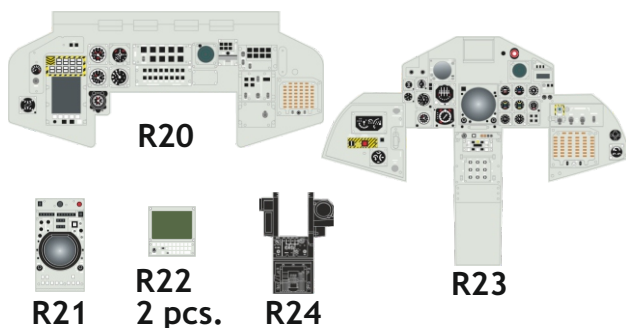

Loök

POZOR! OBSAHUJE DROBNÉ A OSTRÉ DÍLY
VÝROBEK NENÍ HRAČKOU
CONTAINS SMALL AND SHARP PARTS
COLLECTORS' ITEM · NOT A TOY

This product contains resin and metal detail parts for upgrading scale plastic models. When selecting this set make sure that it is for the kit mentioned on the label as these sets are made specifically for that kit. **WARNING!** This set contains small and sharp parts. Work carefully in a ventilated, well-lit room. Safety glasses are recommended. This product is not a toy.

Tento výrobek obsahuje resinové a leptané kovové díly pro úpravu a vylepšení plastického modelu. Při výběru sady kovových detailů zkontrolujte, zda je určena pro model, který chcete upravit. Model, pro který je sada určena, je uveden na titulním štítku.

POZOR! Sada obsahuje malé a ostré díly. Pracujte ve větrané a dobře osvětlené místnosti. Doporučujeme použití ochranných brýlí. Výrobek není hračkou.

Item #		Scale Recommended
644184	Tornado IDS	1/48
		Eduard/Revell

eduard