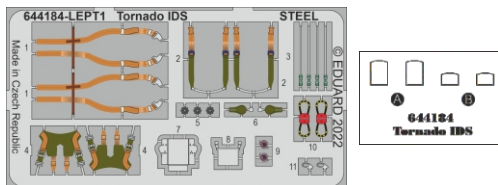

Loök

POZOR! OBSAHUJE DROBNÉ A OSTRÉ DÍLY
VÝROBEK NENÍ HRAČKOU
CONTAINS SMALL AND SHARP PARTS
COLLECTORS' ITEM · NOT A TOY

This product contains resin and metal detail parts for upgrading scale plastic models. When selecting this set make sure that it is for the kit mentioned on the label as these sets are made specifically for that kit. **WARNING!** This set contains small and sharp parts. Work carefully in a ventilated, well-lit room. Safety glasses are recommended. This product is not a toy.

Tento výrobek obsahuje resinové a leptané kovové díly pro úpravu a vylepšení plastického modelu. Při výběru sady kovových detailů zkontrolujte, zda je určena pro model, který chcete upravit. Model, pro který je sada určena, je uveden na titulním štítku.

POZOR! Sada obsahuje malé a ostré díly. Pracujte ve větrané a dobře osvětlené místnosti. Doporučujeme použití ochranných brýlí. Výrobek není hračkou.

Item #		Scale Recommended
644184	Tornado IDS	1/48
		Eduard/Revell

eduard