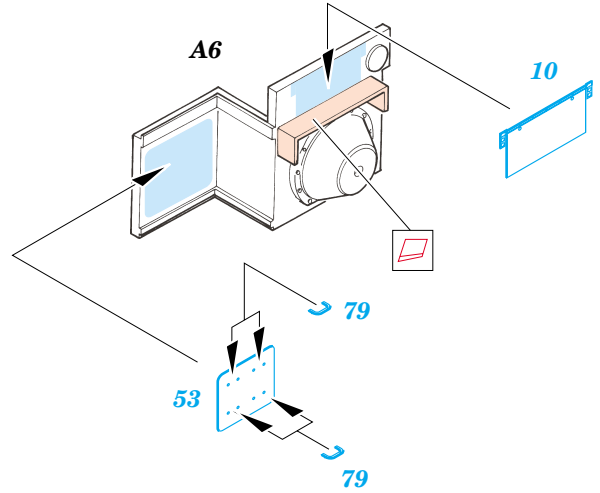

**film**

35 779  
Panzerjäger 39(H)  
Marder I

ORIGINAL KIT PARTS  
PŮVODNÍ DÍLY STAVEBNICE

PHOTO-ETCHED PARTS  
LEPTANÉ DÍLY

PARTS TO BE REMOVED  
DÍLY K ODSTRANĚNÍ

FILL  
TMELIT

**REFERENCES:**  
Panzer 6/1996  
Ground power 5/2000  
Steel masters 12/2003-01/2004