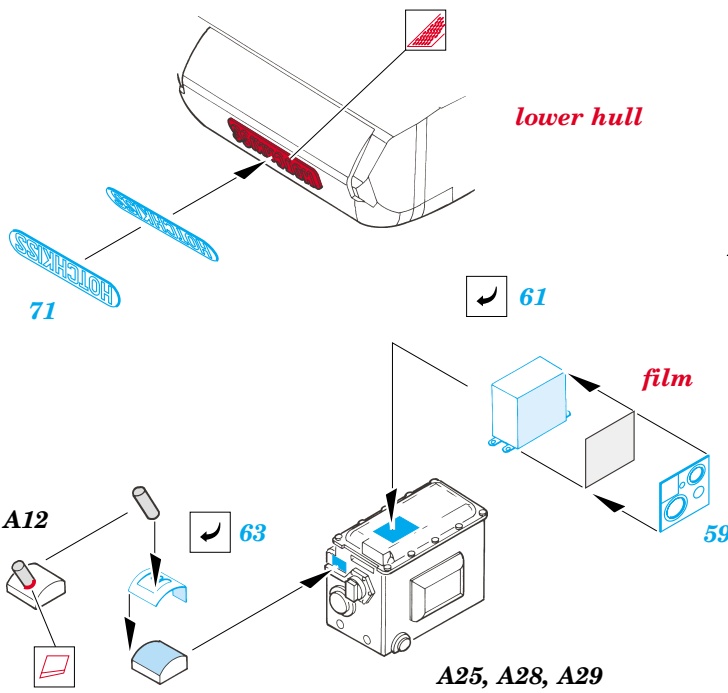

**film**

35 779  
Panzerjäger 39(H)  
Marder I

ORIGINAL KIT PARTS  
PŮVODNÍ DÍLY STAVEBNICE

PHOTO-ETCHED PARTS  
LEPTANÉ DÍLY

PARTS TO BE REMOVED  
DÍLY K ODSTRANĚNÍ

FILL  
TMELIT

**REFERENCES:**  
Panzer 6/1996  
Ground power 5/2000  
Steel masters 12/2003-01/2004