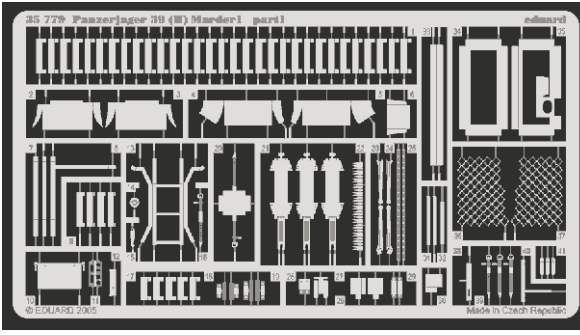

# Panzerjäger 39 (H) Marder 1

eduard

1/35 scale detail set for TRUMPETER kit • sada detailů pro model TRUMPETER 1/35

35 779

- APPLY EXPRESS MASK AND PAINT BEFORE GLUING  
POUŽIT EXPRESS MASK NABARVIT PŘED SLEPENÍM
- SYMMETRICAL ASSEMBLY  
SYMETRICKÁ MONTÁŽ
- REMOVE  
ODSTRANIT
- GRIND  
OBROUSIT
- DRILL HOLE  
VRTAT OTVOR
- BEND  
OHNOUT
- OPTION  
VOLBA
- REPLACE  
NAHRADIT

**film**

35 779  
Panzerjäger 39(H)  
Marder I

ORIGINAL KIT PARTS  
PŮVODNÍ DÍLY STAVEBNICE

PHOTO-ETCHED PARTS  
LEPTANÉ DÍLY

PARTS TO BE REMOVED  
DÍLY K ODSTRANĚNÍ

FILL  
TMELIT

**REFERENCES:**  
Panzer 6/1996  
Ground power 5/2000  
Steel masters 12/2003-01/2004