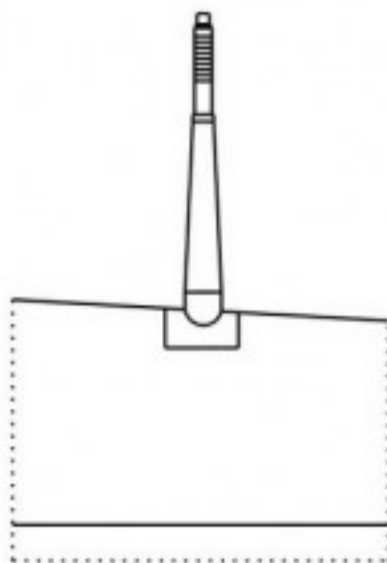

1:48
AIR MASTER SERIES
AM-48-003

SPITFIRE VB
HISPANO 20MM CANNONS
IN FAIRINGS

SPITFIRE VB - DZIAŁKA HISPANO 20MM

SET INCLUDES
ZESTAW ZAWIERA

x 2

INSTRUCTION
INSTRUKCJA

INSERT THE METAL PARTS USING CYANOACRYLATE ADHESIVES.

METALOWE CZĘŚCI WKLEJAĆ, UŻYWAJĄC KLEJU CYJANDAKRYLOWEGO (NP. SUPER GLUE).

MOUNTING POSITION (1:1 SCALE)
MIEJSCE ZAMONTOWANIA

MASTER

WWW.MASTER-MODEL.PL

©COPYRIGHT 2008, MASTER - PIOTR CZERKASOW
DESIGNED AND PRODUCED IN POLAND