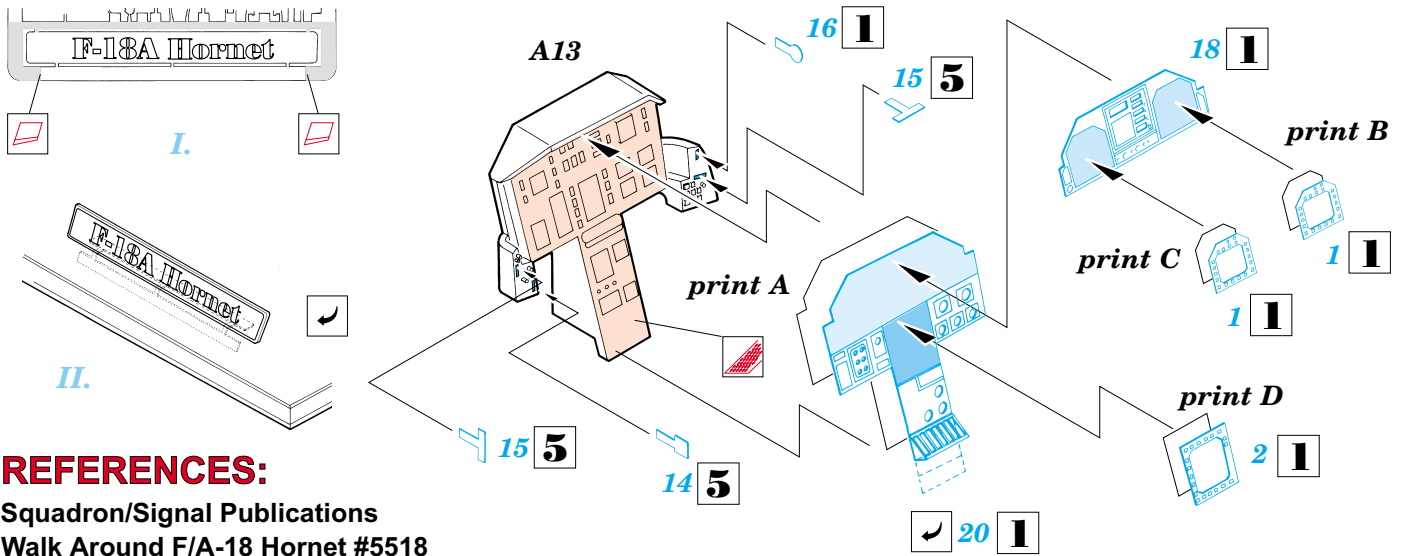

# F-18A Hornet

eduard

FE131

1/48 scale detail set for Italeri kit • sada detailů pro model Italeri 1/48

used colors  
pou íté barvy

- |                                    |                           |
|------------------------------------|---------------------------|
| <b>1</b> BLACK<br>ČERNÁ            | <b>4</b> GREY<br>ŠEDÁ     |
| <b>2</b> LIGHT GREY<br>SVĚTLÉ ŠEDÁ | <b>5</b> YELLOW<br>ŽLTÁ   |
| <b>3</b> ALUMINIUM<br>HLINÍK       | <b>6</b> OLIVE<br>OLIVOVÁ |

- SYMMETRICAL ASSEMBLY  
SYMETRICKÁ MONTÁŽ
- REMOVE  
ODSTRANIT
- BEND  
OHNOUT
- REPLACE  
NAHRADIT
- GRIND  
OBROUSIT
- OPTION  
VOLBA

ORIGINAL KIT PARTS  
PŮVODNÍ DÍLY STAVEBNICE

PHOTO-ETCHED PARTS  
LEPTANÉ DÍLY

PARTS TO BE REMOVED  
DÍLY K ODSTRANĚNÍ