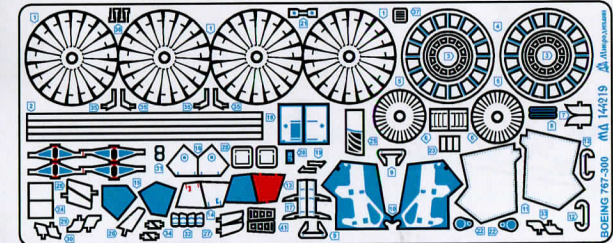

Набор фототравления для сборной модели

Boeing 767-300

фирмы «Звезда»
арт. 7005

масштаб 1:144

Перед применением детали со сложной геометрией
ОТЖЕЧЬ
для придания металлу пластичности

е-mail: bars27sk@mail.ru
тел.: +7 978 0233167
skype: bars27skmax
http://microdesign.ru