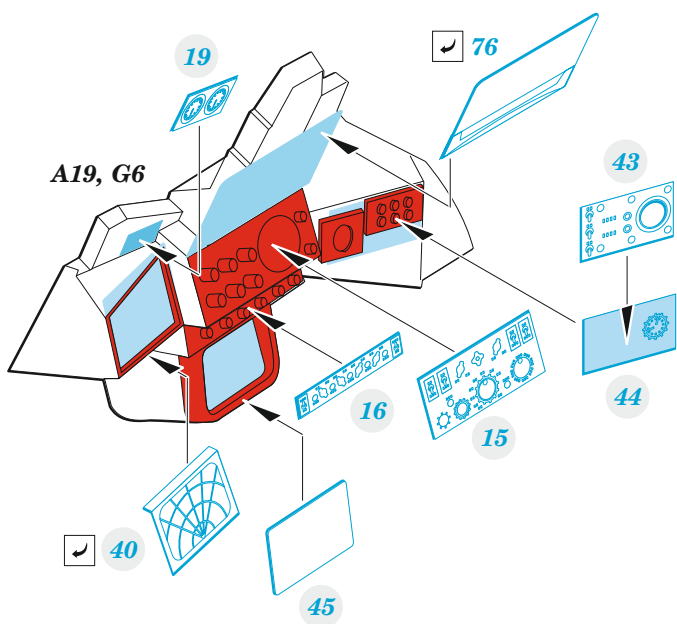

# Buccaneer S.2C/D

detail set for AIRFIX 1/48 kit • sada detailů pro stavebnici AIRFIX 1/48

- APPLY EXPRESS MASK AND PAINT BEFORE GLUING  
POUŽIT EXPRESS MASK NABARVIT PŘED SLEPENÍM
- SYMMETRICAL ASSEMBLY  
SYMETRICKÁ MONTÁŽ
- REMOVE  
ODSTRANIT
- GRIND  
OBROUSIT
- DRILL HOLE  
VRTÁT OTVOR
- BEND  
OHNOUT
- OPTION  
VOLBA
- REPLACE  
NAHRADIT
- 1** COLORED ETCHED PARTS  
LEPTANÉ BAREVNÉ DÍLY
- 1** ETCHED PARTS  
LEPTANÉ NEBAREVNÉ DÍLY
- 1** ORIGINAL KIT PARTS  
PŮVODNÍ DÍLY STAVEBNICE

ORIGINAL KIT PARTS PŮVODNÍ DÍLY STAVEBNICE	PHOTO-ETCHED PARTS LEPTANÉ DÍLY	PARTS TO BE REMOVED DÍLY K ODSTRANĚNÍ	FILL TMELIT
-----------------------------------------------	------------------------------------	------------------------------------------	----------------