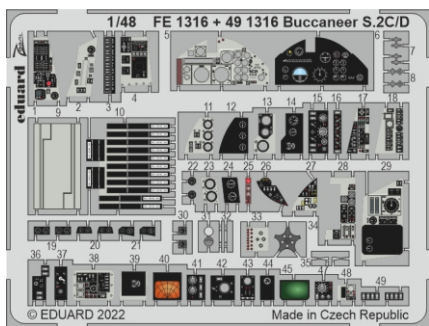

# Buccaneer S.2C/D

detail set for AIRFIX 1/48 kit • sada detailů pro stavebnici AIRFIX 1/48

- APPLY EXPRESS MASK AND PAINT BEFORE GLUING  
POUŽIT EXPRESS MASK NABARVIT PŘED SLEPENÍM
- SYMMETRICAL ASSEMBLY  
SYMETRICKÁ MONTÁŽ
- REMOVE  
ODSTRANIT
- GRIND  
OBROUSIT
- DRILL HOLE  
VRTÁT OTVOR
- BEND  
OHNOUT
- OPTION  
VOLBA
- REPLACE  
NAHRADIT
- 1** COLORED ETCHED PARTS  
LEPTANÉ BAREVNÉ DÍLY
- 1** ETCHED PARTS  
LEPTANÉ NEBAREVNÉ DÍLY
- 1** ORIGINAL KIT PARTS  
PŮVODNÍ DÍLY STAVEBNICE

ORIGINAL KIT PARTS PŮVODNÍ DÍLY STAVEBNICE	PHOTO-ETCHED PARTS LEPTANÉ DÍLY	PARTS TO BE REMOVED DÍLY K ODSTRANĚNÍ	FILL TMELIT
-----------------------------------------------	------------------------------------	------------------------------------------	----------------

A14, G17,  
G13, G19,  
G7, G9, G3, G8