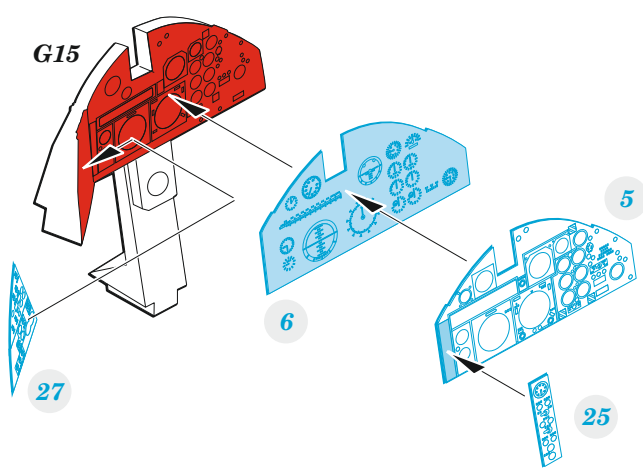

# Buccaneer S.2C/D

detail set for AIRFIX 1/48 kit • sada detailů pro stavebnici AIRFIX 1/48

- APPLY EXPRESS MASK AND PAINT BEFORE GLUING  
POUŽIT EXPRESS MASK NABARVIT PŘED SLEPENÍM
- SYMMETRICAL ASSEMBLY  
SYMETRICKÁ MONTÁŽ
- REMOVE  
ODSTRANIT
- GRIND  
OBROUSIT
- DRILL HOLE  
VRTÁT OTVOR
- BEND  
OHNOUT
- OPTION  
VOLBA
- REPLACE  
NAHRADIT
- 1** COLORED ETCHED PARTS  
LEPTANÉ BAREVNÉ DÍLY
- 1** ETCHED PARTS  
LEPTANÉ NEBAREVNÉ DÍLY
- 1** ORIGINAL KIT PARTS  
PŮVODNÍ DÍLY STAVEBNICE

ORIGINAL KIT PARTS PŮVODNÍ DÍLY STAVEBNICE	PHOTO-ETCHED PARTS LEPTANÉ DÍLY	PARTS TO BE REMOVED DÍLY K ODSTRANĚNÍ	FILL TMELIT
-----------------------------------------------	------------------------------------	------------------------------------------	----------------

A14, G17,  
G13, G19,  
G7, G9, G3, G8