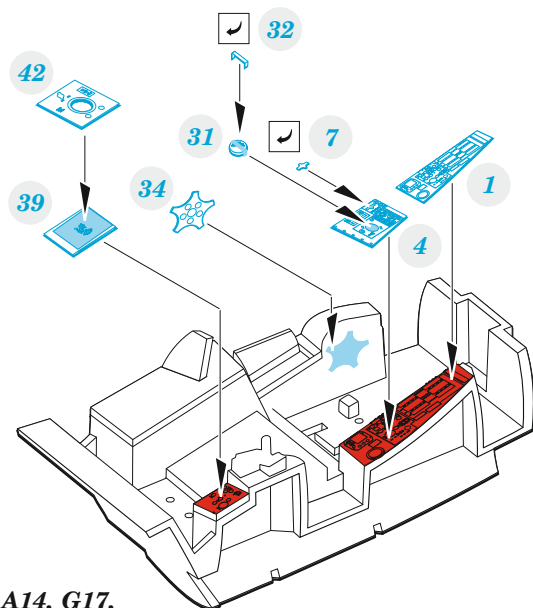

# Buccaneer S.2C/D

detail set for AIRFIX 1/48 kit • sada detailů pro stavebnici AIRFIX 1/48

- APPLY EXPRESS MASK AND PAINT BEFORE GLUING  
POUŽIT EXPRESS MASK NABARVIT PŘED SLEPENÍM
- SYMMETRICAL ASSEMBLY  
SYMETRICKÁ MONTÁŽ
- REMOVE  
ODSTRANIT
- GRIND  
OBROUSIT
- DRILL HOLE  
VRTÁT OTVOR
- BEND  
OHNOUT
- OPTION  
VOLBA
- REPLACE  
NAHRADIT
- 1** COLORED ETCHED PARTS  
LEPTANÉ BAREVNÉ DÍLY
- 1** ETCHED PARTS  
LEPTANÉ NEBAREVNÉ DÍLY
- 1** ORIGINAL KIT PARTS  
PŮVODNÍ DÍLY STAVEBNICE

ORIGINAL KIT PARTS PŮVODNÍ DÍLY STAVEBNICE	PHOTO-ETCHED PARTS LEPTANÉ DÍLY	PARTS TO BE REMOVED DÍLY K ODSTRANĚNÍ	FILL TMELIT
-----------------------------------------------	------------------------------------	------------------------------------------	----------------