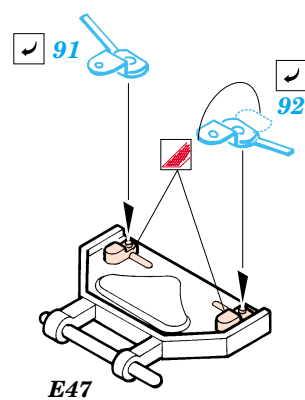

Chieftain Mk.5

eduard

35 771

1/35 scale detail set for Tamiya kit No.35 068 • sada detailů pro model 1/35 Tamiya 35 068

- APPLY EXPRESS MASK AND PAINT BEFORE GLUING
POUŽIT EXPRESS MASK NABARVIT PŘED SLEPENÍM
- SYMMETRICAL ASSEMBLY
SYMETRICKÁ MONTÁŽ
- REMOVE
ODSTRANIT
- GRIND
OBROUSIT
- DRILL HOLE
VRTAT OTVOR
- BEND
OHNOUT
- OPTION
VOLBA
- REPLACE
NAHRADIT

ORIGINAL KIT PARTS
PŮVODNÍ DÍLY STAVEBNICE
 PHOTO-ETCHED PARTS
LEPTANÉ DÍLY
 PARTS TO BE REMOVED
DÍLY K ODSTRANĚNÍ
 FILL
TMELIT

D14, D29, D32
 D13, D29, D31

2 sets

References : Concord No.1012 - British army of the Rhine
Panzer 10/1998 No.307