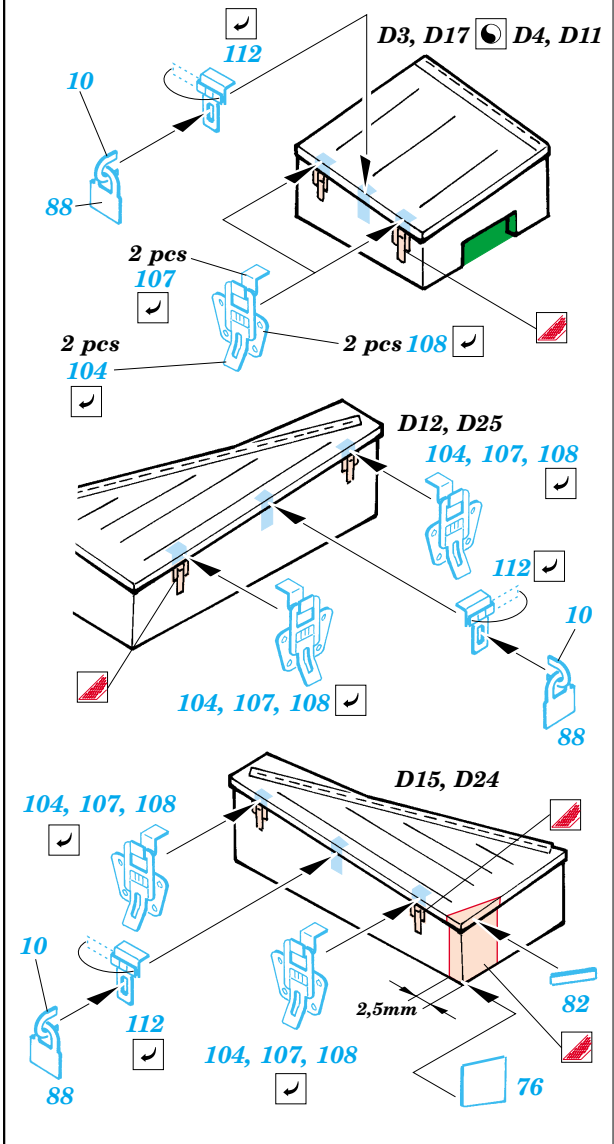

Chieftain Mk.5

eduard

35 771

1/35 scale detail set for Tamiya kit No.35 068 • sada detailů pro model 1/35 Tamiya 35 068

- APPLY EXPRESS MASK AND PAINT BEFORE GLUING
POUŽIT EXPRESS MASK NABARVIT PŘED SLEPENÍM
- SYMMETRICAL ASSEMBLY
SYMETRICKÁ MONTÁŽ
- REMOVE
ODSTRANIT
- GRIND
OBROUSIT
- DRILL HOLE
VRTAT OTVOR
- BEND
OHNOUT
- OPTION
VOLBA
- REPLACE
NAHRADIT

ORIGINAL KIT PARTS
PŮVODNÍ DÍLY STAVEBNICE
 PHOTO-ETCHED PARTS
LEPTANÉ DÍLY
 PARTS TO BE REMOVED
DÍLY K ODSTRANĚNÍ
 FILL
TMELIT

D14, D29, D32
 D13, D29, D31

2 sets

References : Concord No.1012 - British army of the Rhine
Panzer 10/1998 No.307