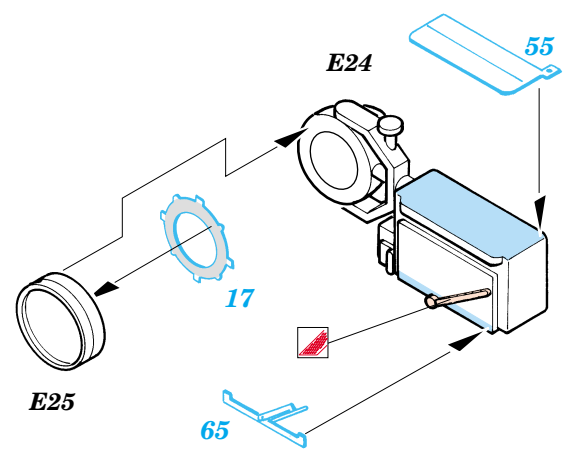

Chieftain Mk.5

eduard

35 771

1/35 scale detail set for Tamiya kit No.35 068 • sada detailů pro model 1/35 Tamiya 35 068

- APPLY EXPRESS MASK AND PAINT BEFORE GLUING
POUŽIT EXPRESS MASK NABARVIT PŘED SLEPENÍM
- SYMMETRICAL ASSEMBLY
SYMETRICKÁ MONTÁŽ
- REMOVE
ODSTRANIT
- GRIND
OBROUSIT
- DRILL HOLE
VRTAT OTVOR
- BEND
OHNOUT
- OPTION
VOLBA
- REPLACE
NAHRADIT

ORIGINAL KIT PARTS
PŮVODNÍ DÍLY STAVEBNICE
 PHOTO-ETCHED PARTS
LEPTANÉ DÍLY
 PARTS TO BE REMOVED
DÍLY K ODSTRANĚNÍ
 FILL
TMELIT

D14, D29, D32
 D13, D29, D31

2 sets

References : Concord No.1012 - British army of the Rhine
Panzer 10/1998 No.307