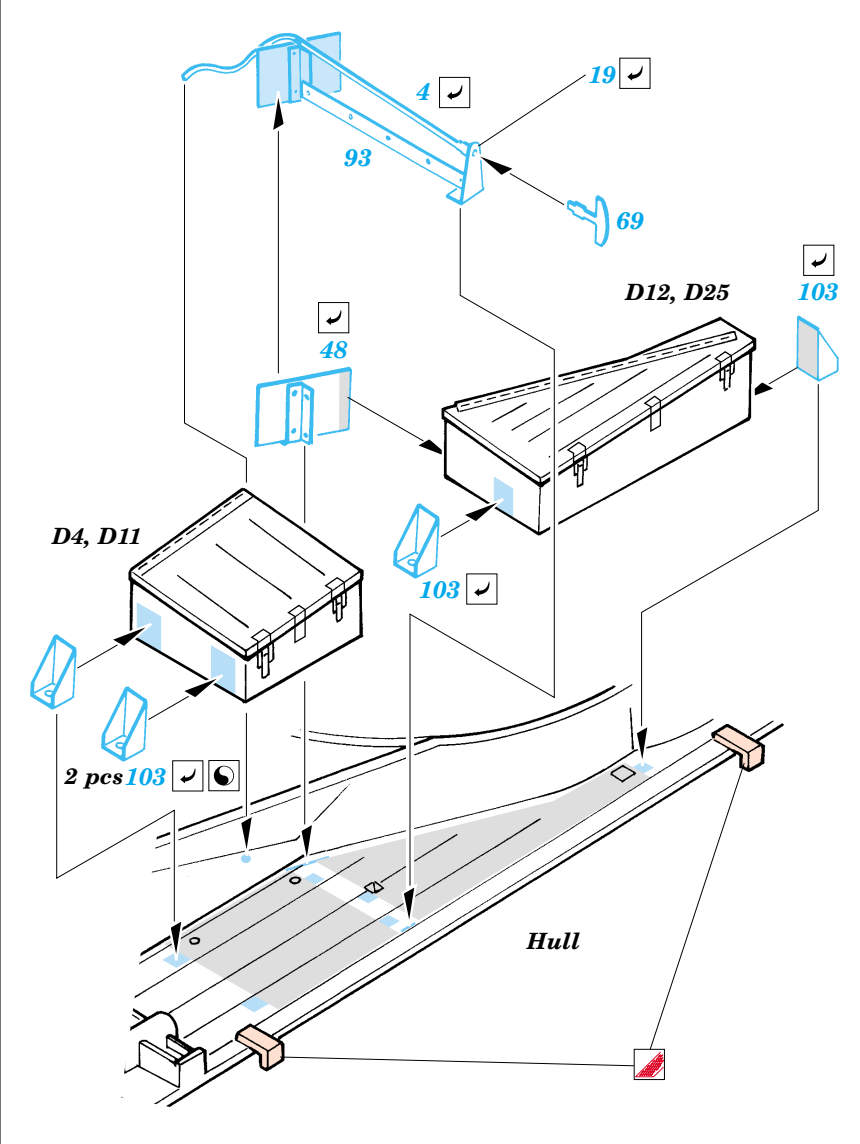

Chieftain Mk.5

eduard

35 771

1/35 scale detail set for Tamiya kit No.35 068 • sada detailů pro model 1/35 Tamiya 35 068

- APPLY EXPRESS MASK AND PAINT BEFORE GLUING
POUŽIT EXPRESS MASK NABARVIT PŘED SLEPENÍM
- SYMMETRICAL ASSEMBLY
SYMETRICKÁ MONTÁŽ
- REMOVE
ODSTRANIT
- GRIND
OBROUSIT
- DRILL HOLE
VRTAT OTVOR
- BEND
OHNOUT
- OPTION
VOLBA
- REPLACE
NAHRADIT

ORIGINAL KIT PARTS
PŮVODNÍ DÍLY STAVEBNICE
 PHOTO-ETCHED PARTS
LEPTANÉ DÍLY
 PARTS TO BE REMOVED
DÍLY K ODSTRANĚNÍ
 FILL
TMELIT

D14, D29, D32
 D13, D29, D31

2 sets

References : Concord No.1012 - British army of the Rhine
Panzer 10/1998 No.307