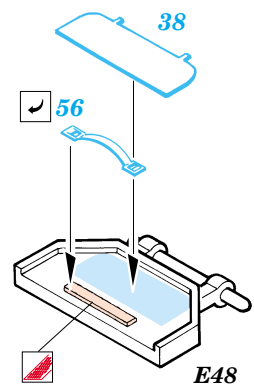

Chieftain Mk.5

eduard

35 771

1/35 scale detail set for Tamiya kit No.35 068 • sada detailů pro model 1/35 Tamiya 35 068

- APPLY EXPRESS MASK AND PAINT BEFORE GLUING
POUŽIT EXPRESS MASK NABARVIT PŘED SLEPENÍM
- SYMMETRICAL ASSEMBLY
SYMETRICKÁ MONTÁŽ
- REMOVE
ODSTRANIT
- GRIND
OBROUSIT
- DRILL HOLE
VRTAT OTVOR
- BEND
OHNOUT
- OPTION
VOLBA
- REPLACE
NAHRADIT

ORIGINAL KIT PARTS
PŮVODNÍ DÍLY STAVEBNICE
 PHOTO-ETCHED PARTS
LEPTANÉ DÍLY
 PARTS TO BE REMOVED
DÍLY K ODSTRANĚNÍ
 FILL
TMELIT

D14, D29, D32
 D13, D29, D31

2 sets

References : Concord No.1012 - British army of the Rhine
Panzer 10/1998 No.307