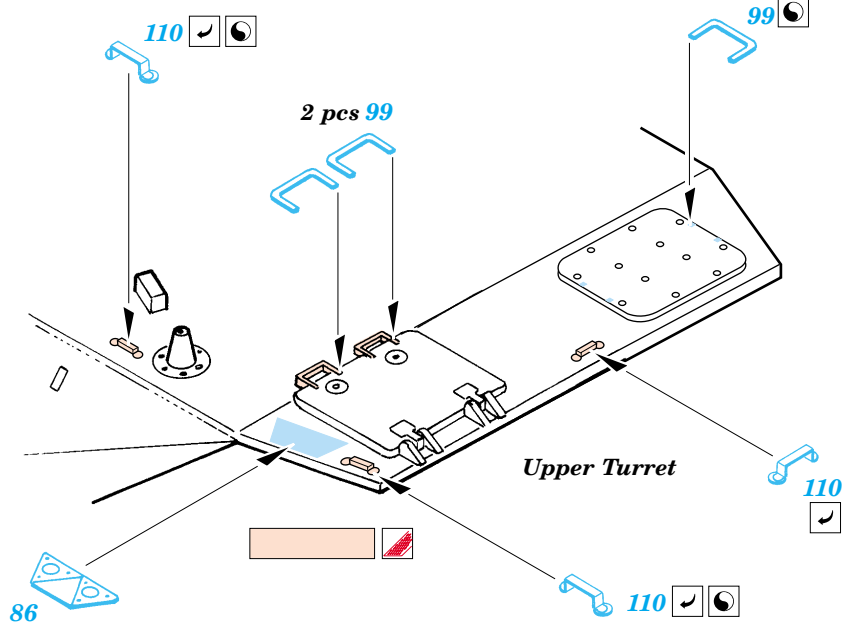

ORIGINAL KIT PARTS
PŮVODNÍ DÍLY STAVEBNICE
 PHOTO-ETCHED PARTS
LEPTANÉ DÍLY
 PARTS TO BE REMOVED
DÍLY K ODSTRANĚNÍ
 FILL
TMELIT

D14, D29, D32
 D13, D29, D31

2 sets

References : Concord No.1012 - British army of the Rhine
Panzer 10/1998 No.307