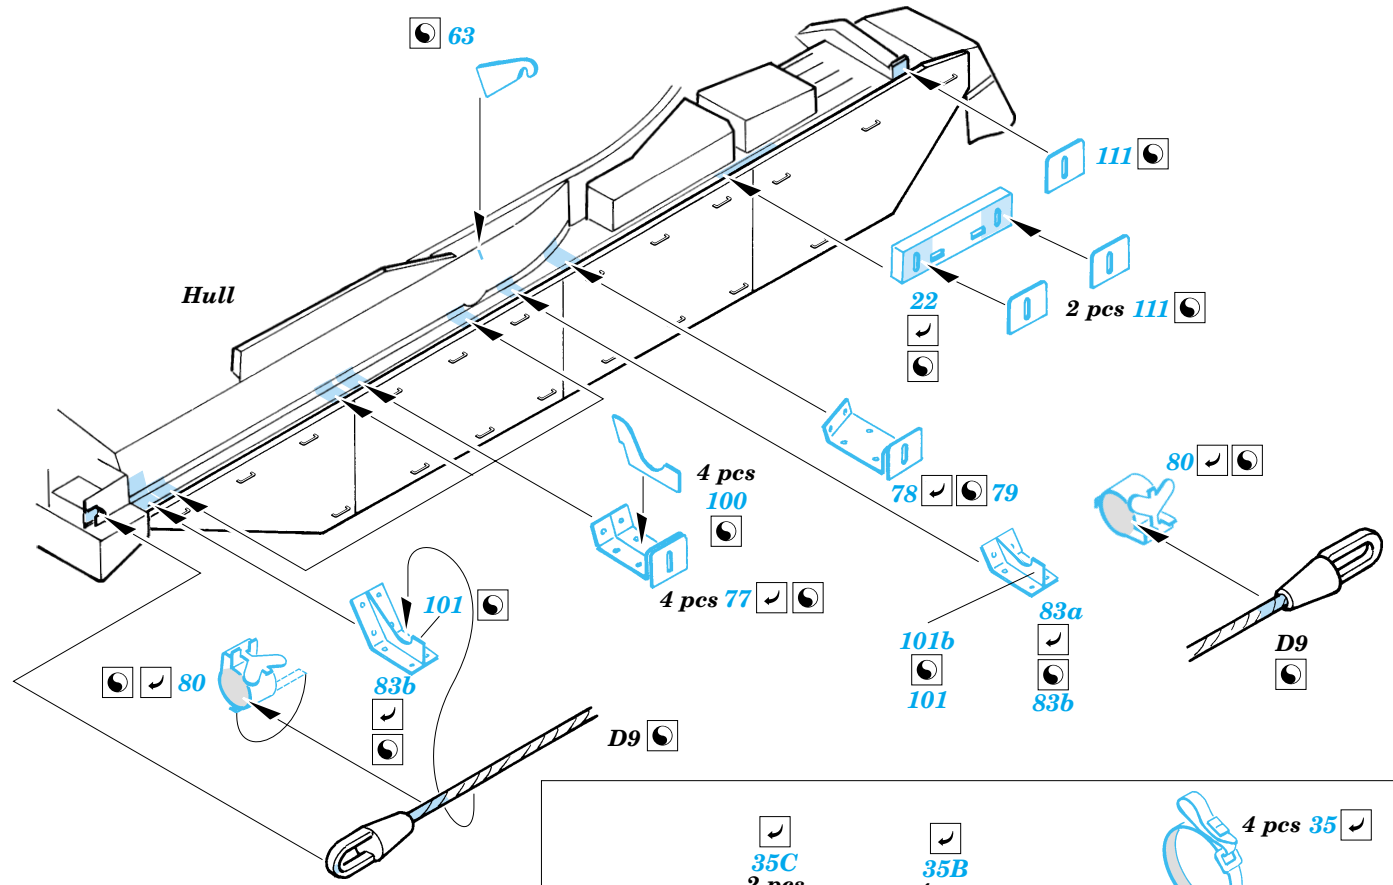

Chieftain Mk.5

eduard

35 771

1/35 scale detail set for Tamiya kit No.35 068 • sada detailů pro model 1/35 Tamiya 35 068

- APPLY EXPRESS MASK AND PAINT BEFORE GLUING
POUŽIT EXPRESS MASK NABARVIT PŘED SLEPENÍM
- SYMMETRICAL ASSEMBLY
SYMETRICKÁ MONTÁŽ
- REMOVE
ODSTRANIT
- GRIND
OBROUSIT
- DRILL HOLE
VRTAT OTVOR
- BEND
OHNOUT
- OPTION
VOLBA
- REPLACE
NAHRADIT

ORIGINAL KIT PARTS
PŮVODNÍ DÍLY STAVEBNICE
 PHOTO-ETCHED PARTS
LEPTANÉ DÍLY
 PARTS TO BE REMOVED
DÍLY K ODSTRANĚNÍ
 FILL
TMELIT

D14, D29, D32
 D13, D29, D31

2 sets

References : Concord No.1012 - British army of the Rhine
Panzer 10/1998 No.307