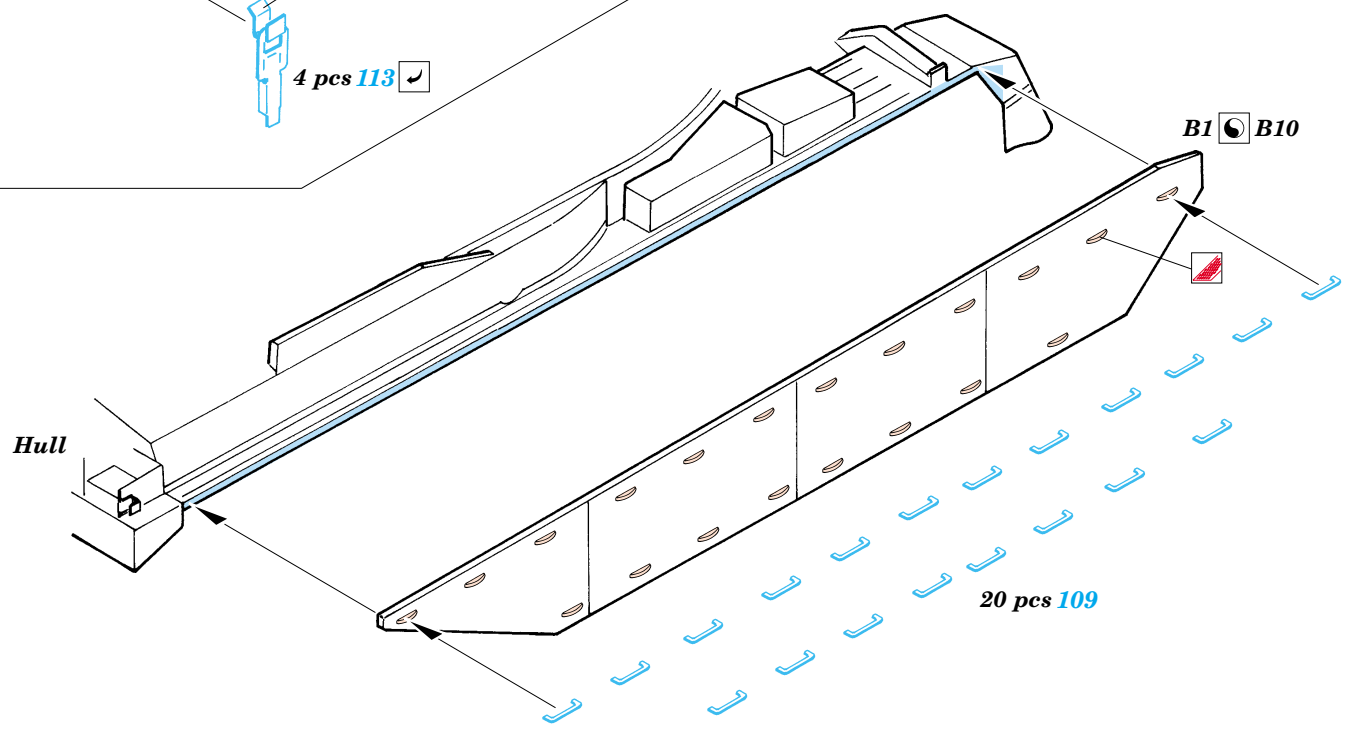

Chieftain Mk.5

eduard

35 771

1/35 scale detail set for Tamiya kit No.35 068 • sada detailů pro model 1/35 Tamiya 35 068

- APPLY EXPRESS MASK AND PAINT BEFORE GLUING
POUŽIT EXPRESS MASK NABARVIT PŘED SLEPENÍM
- SYMMETRICAL ASSEMBLY
SYMETRICKÁ MONTÁŽ
- REMOVE
ODSTRANIT
- GRIND
OBROUSIT
- DRILL HOLE
VRTAT OTVOR
- BEND
OHNOUT
- OPTION
VOLBA
- REPLACE
NAHRADIT

ORIGINAL KIT PARTS
PŮVODNÍ DÍLY STAVEBNICE
 PHOTO-ETCHED PARTS
LEPTANÉ DÍLY
 PARTS TO BE REMOVED
DÍLY K ODSTRANĚNÍ
 FILL
TMELIT

D14, D29, D32
 D13, D29, D31

2 sets

References : Concord No.1012 - British army of the Rhine
Panzer 10/1998 No.307