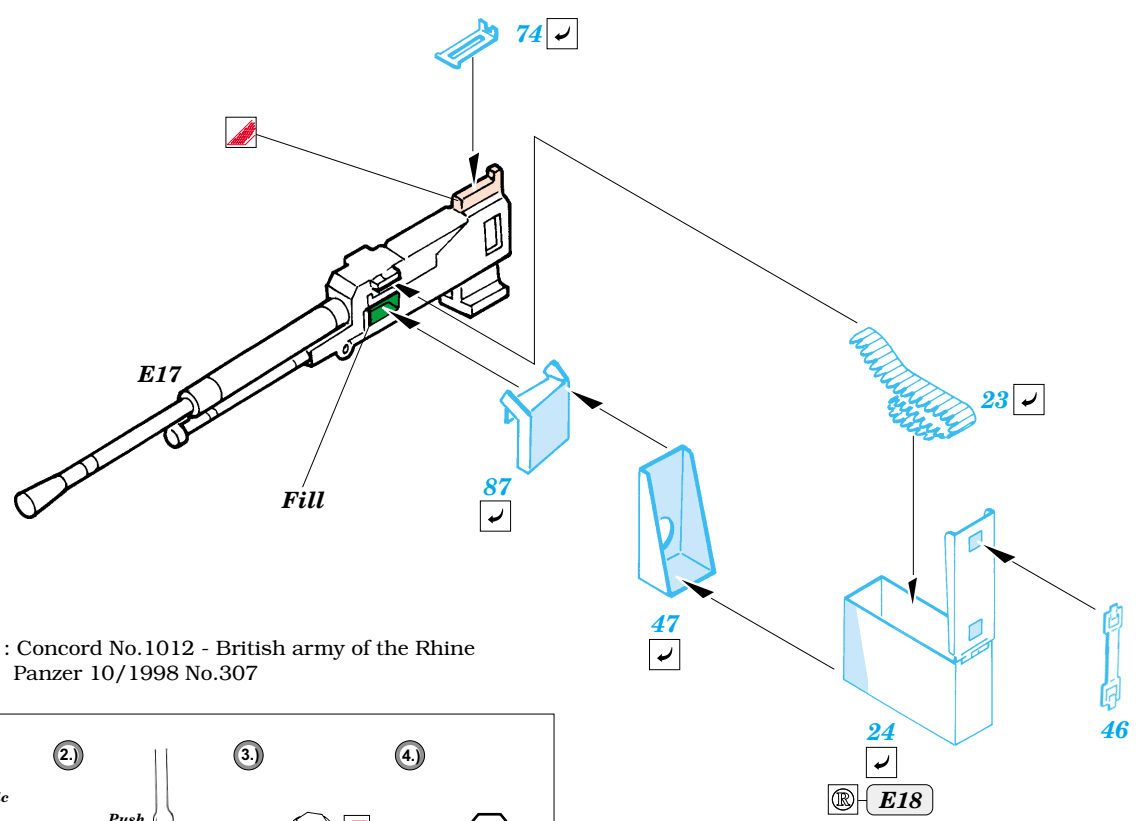

ORIGINAL KIT PARTS
PŮVODNÍ DÍLY STAVEBNICE
 PHOTO-ETCHED PARTS
LEPTANÉ DÍLY
 PARTS TO BE REMOVED
DÍLY K ODSTRANĚNÍ
 FILL
TMELIT

D14, D29, D32
 D13, D29, D31

2 sets

References : Concord No.1012 - British army of the Rhine
Panzer 10/1998 No.307