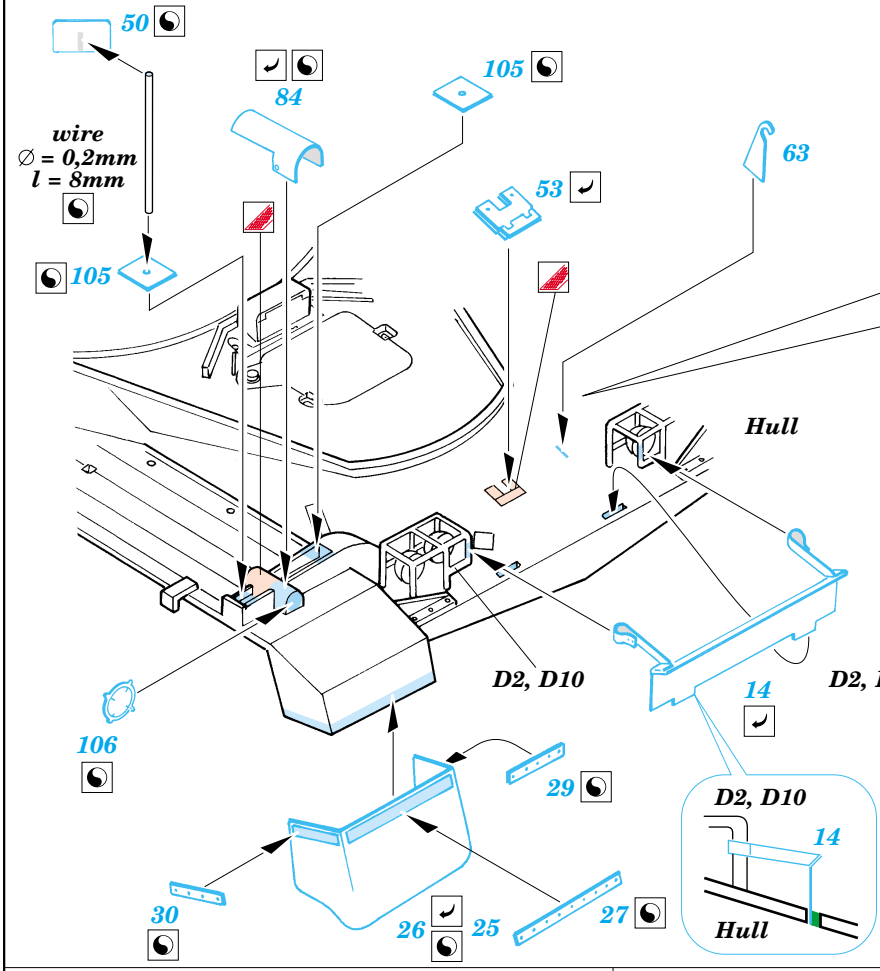

Chieftain Mk.5

eduard

35 771

1/35 scale detail set for Tamiya kit No.35 068 • sada detailů pro model 1/35 Tamiya 35 068

- APPLY EXPRESS MASK AND PAINT BEFORE GLUING
POUŽIT EXPRESS MASK NABARVIT PŘED SLEPENÍM
- SYMMETRICAL ASSEMBLY
SYMETRICKÁ MONTÁŽ
- REMOVE
ODSTRANIT
- GRIND
OBROUSIT
- DRILL HOLE
VRTAT OTVOR
- BEND
OHNOUT
- OPTION
VOLBA
- REPLACE
NAHRADIT

ORIGINAL KIT PARTS
PŮVODNÍ DÍLY STAVEBNICE
 PHOTO-ETCHED PARTS
LEPTANÉ DÍLY
 PARTS TO BE REMOVED
DÍLY K ODSTRANĚNÍ
 FILL
TMELIT

D14, D29, D32
 D13, D29, D31

2 sets

References : Concord No.1012 - British army of the Rhine
Panzer 10/1998 No.307