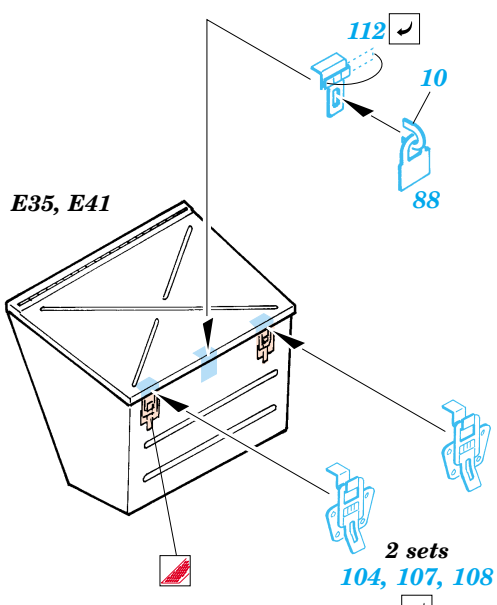

Chieftain Mk.5

eduard

35 771

1/35 scale detail set for Tamiya kit No.35 068 • sada detailů pro model 1/35 Tamiya 35 068

- APPLY EXPRESS MASK AND PAINT BEFORE GLUING
POUŽIT EXPRESS MASK NABARVIT PŘED SLEPENÍM
- SYMMETRICAL ASSEMBLY
SYMETRICKÁ MONTÁŽ
- REMOVE
ODSTRANIT
- GRIND
OBROUSIT
- DRILL HOLE
VRTAT OTVOR
- BEND
OHNOUT
- OPTION
VOLBA
- REPLACE
NAHRADIT

ORIGINAL KIT PARTS
PŮVODNÍ DÍLY STAVEBNICE
 PHOTO-ETCHED PARTS
LEPTANÉ DÍLY
 PARTS TO BE REMOVED
DÍLY K ODSTRANĚNÍ
 FILL
TMELIT

D14, D29, D32
 D13, D29, D31

2 sets

References : Concord No.1012 - British army of the Rhine
Panzer 10/1998 No.307