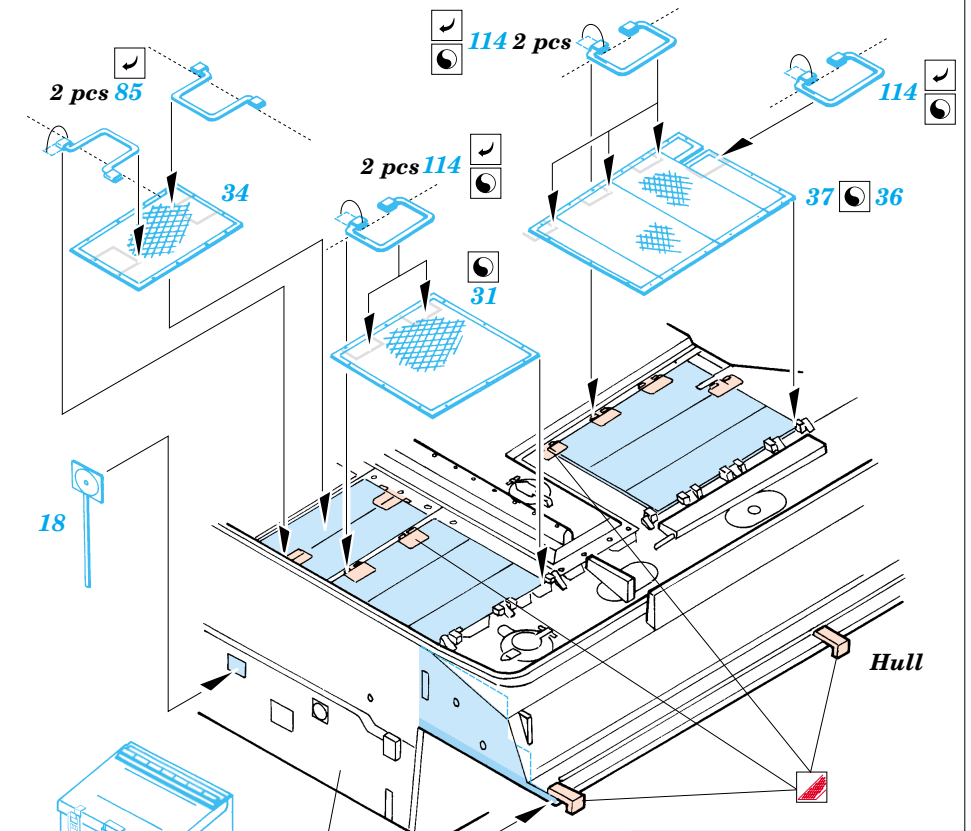

Chieftain Mk.5

eduard

35 771

1/35 scale detail set for Tamiya kit No.35 068 • sada detailů pro model 1/35 Tamiya 35 068

- APPLY EXPRESS MASK AND PAINT BEFORE GLUING
POUŽIT EXPRESS MASK NABARVIT PŘED SLEPENÍM
- SYMMETRICAL ASSEMBLY
SYMETRICKÁ MONTÁŽ
- REMOVE
ODSTRANIT
- GRIND
OBROUSIT
- DRILL HOLE
VRTAT OTVOR
- BEND
OHNOUT
- OPTION
VOLBA
- REPLACE
NAHRADIT

ORIGINAL KIT PARTS
PŮVODNÍ DÍLY STAVEBNICE
 PHOTO-ETCHED PARTS
LEPTANÉ DÍLY
 PARTS TO BE REMOVED
DÍLY K ODSTRANĚNÍ
 FILL
TMELIT

D14, D29, D32
 D13, D29, D31

2 sets

References : Concord No.1012 - British army of the Rhine
Panzer 10/1998 No.307