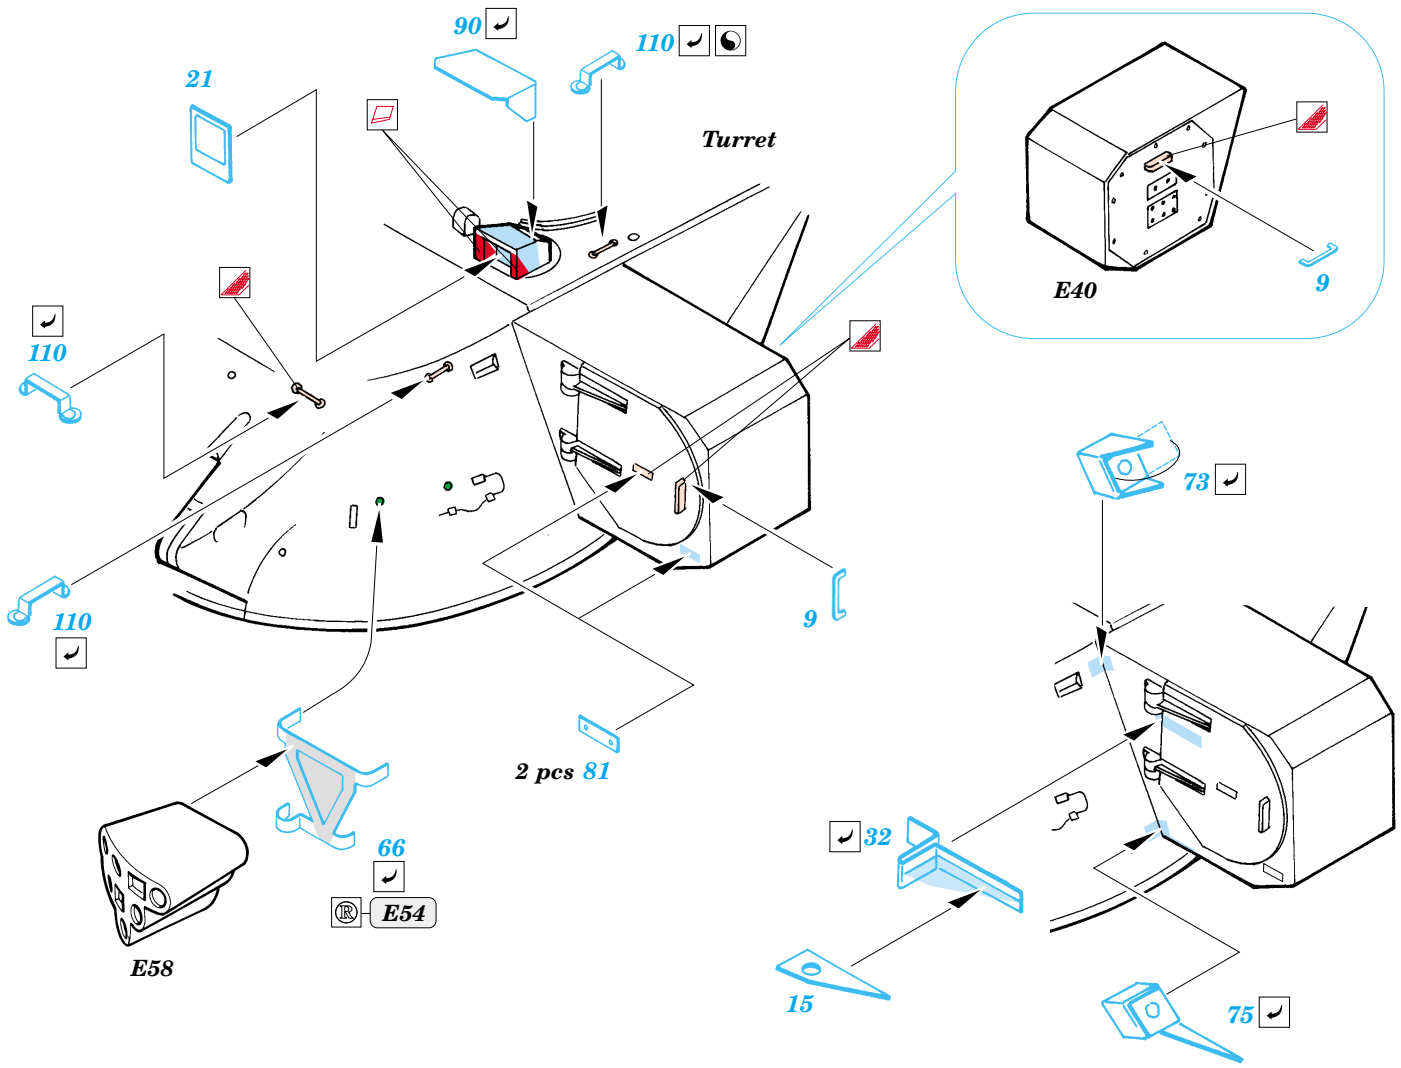

Chieftain Mk.5

eduard

35 771

1/35 scale detail set for Tamiya kit No.35 068 • sada detailů pro model 1/35 Tamiya 35 068

- APPLY EXPRESS MASK AND PAINT BEFORE GLUING
POUŽIT EXPRESS MASK NABARVIT PŘED SLEPENÍM
- SYMMETRICAL ASSEMBLY
SYMETRICKÁ MONTÁŽ
- REMOVE
ODSTRANIT
- GRIND
OBROUSIT
- DRILL HOLE
VRTAT OTVOR
- BEND
OHNOUT
- OPTION
VOLBA
- REPLACE
NAHRADIT

ORIGINAL KIT PARTS
PŮVODNÍ DÍLY STAVEBNICE
 PHOTO-ETCHED PARTS
LEPTANÉ DÍLY
 PARTS TO BE REMOVED
DÍLY K ODSTRANĚNÍ
 FILL
TMELIT

D14, D29, D32
 D13, D29, D31

2 sets

References : Concord No.1012 - British army of the Rhine
Panzer 10/1998 No.307