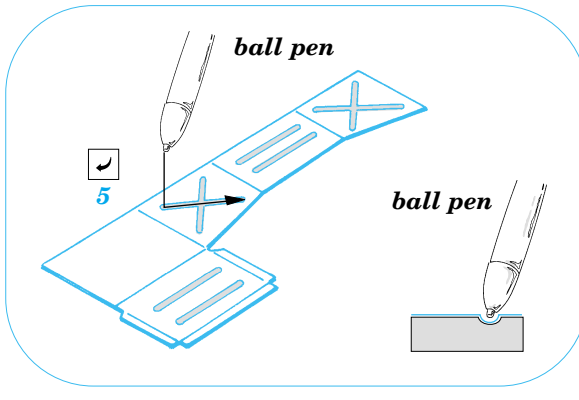

Chieftain Mk.5

eduard

35 771

1/35 scale detail set for Tamiya kit No.35 068 • sada detailů pro model 1/35 Tamiya 35 068

- APPLY EXPRESS MASK AND PAINT BEFORE GLUING
POUŽIT EXPRESS MASK NABARVIT PŘED SLEPENÍM
- SYMMETRICAL ASSEMBLY
SYMETRICKÁ MONTÁŽ
- REMOVE
ODSTRANIT
- GRIND
OBROUSIT
- DRILL HOLE
VRTAT OTVOR
- BEND
OHNOUT
- OPTION
VOLBA
- REPLACE
NAHRADIT

ORIGINAL KIT PARTS
PŮVODNÍ DÍLY STAVEBNICE
 PHOTO-ETCHED PARTS
LEPTANÉ DÍLY
 PARTS TO BE REMOVED
DÍLY K ODSTRANĚNÍ
 FILL
TMELIT

D14, D29, D32
 D13, D29, D31

2 sets

References : Concord No.1012 - British army of the Rhine
Panzer 10/1998 No.307