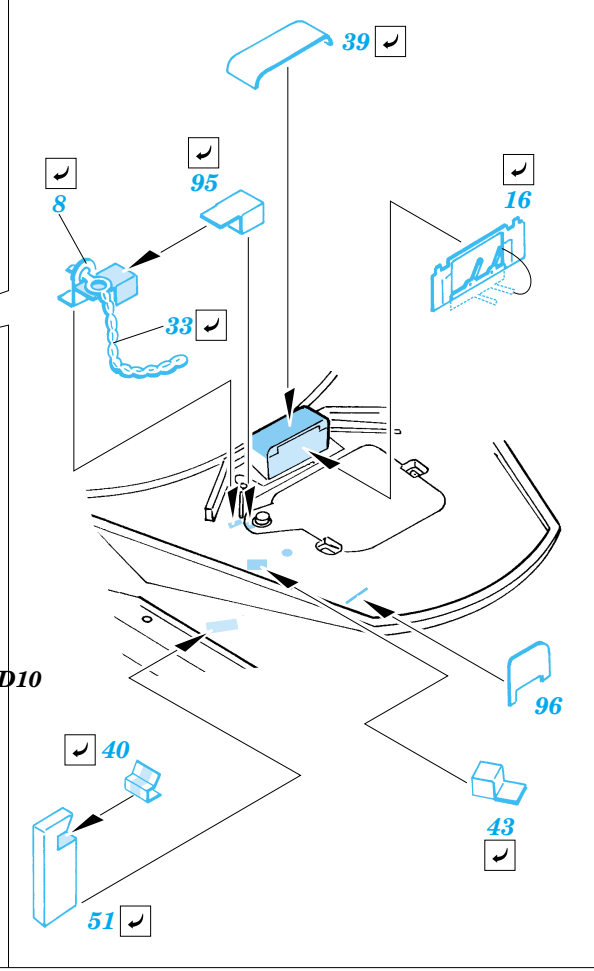

Chieftain Mk.5

eduard

35 771

1/35 scale detail set for Tamiya kit No.35 068 • sada detailů pro model 1/35 Tamiya 35 068

- APPLY EXPRESS MASK AND PAINT BEFORE GLUING
POUŽIT EXPRESS MASK NABARVIT PŘED SLEPENÍM
- SYMMETRICAL ASSEMBLY
SYMETRICKÁ MONTÁŽ
- REMOVE
ODSTRANIT
- GRIND
OBROUSIT
- DRILL HOLE
VRTAT OTVOR
- BEND
OHNOUT
- OPTION
VOLBA
- REPLACE
NAHRADIT

ORIGINAL KIT PARTS
PŮVODNÍ DÍLY STAVEBNICE
 PHOTO-ETCHED PARTS
LEPTANÉ DÍLY
 PARTS TO BE REMOVED
DÍLY K ODSTRANĚNÍ
 FILL
TMELIT

D14, D29, D32
 D13, D29, D31

2 sets

References : Concord No.1012 - British army of the Rhine
Panzer 10/1998 No.307