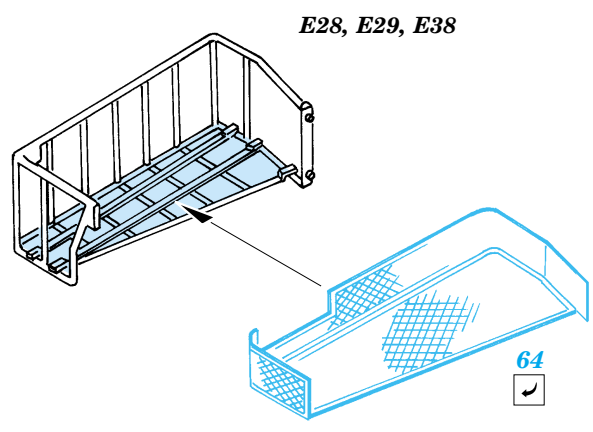

ORIGINAL KIT PARTS
PŮVODNÍ DÍLY STAVEBNICE
 PHOTO-ETCHED PARTS
LEPTANÉ DÍLY
 PARTS TO BE REMOVED
DÍLY K ODSTRANĚNÍ
 FILL
TMELIT

D14, D29, D32
 D13, D29, D31

2 sets

References : Concord No.1012 - British army of the Rhine
Panzer 10/1998 No.307