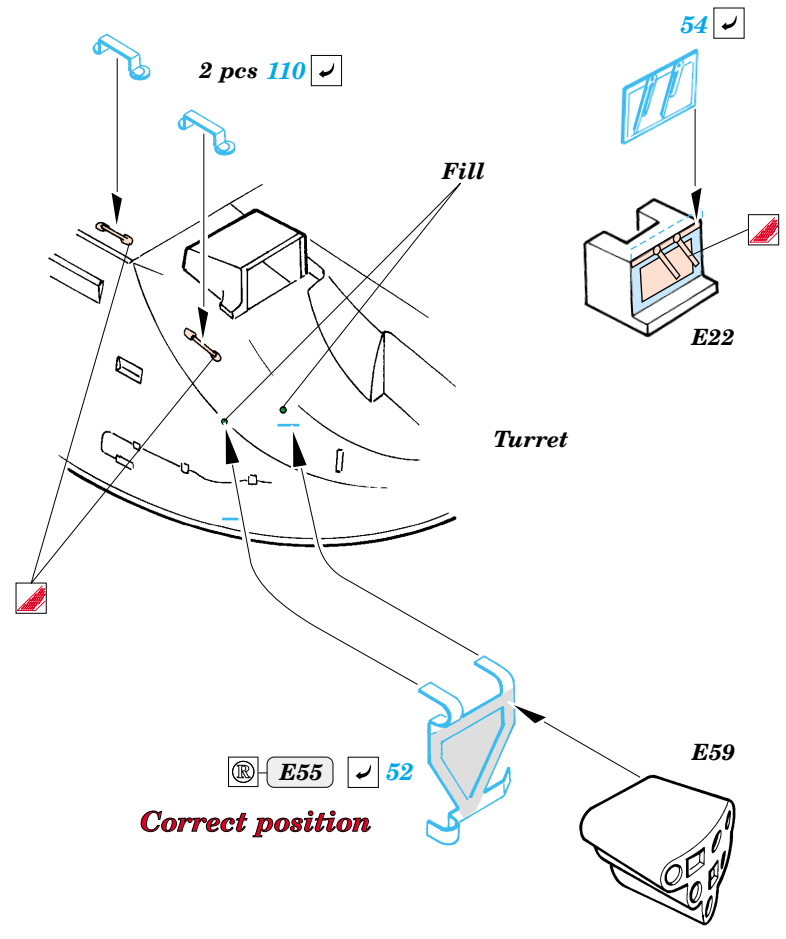

Chieftain Mk.5

eduard

35 771

1/35 scale detail set for Tamiya kit No.35 068 • sada detailů pro model 1/35 Tamiya 35 068

- APPLY EXPRESS MASK AND PAINT BEFORE GLUING
POUŽIT EXPRESS MASK NABARVIT PŘED SLEPENÍM
- SYMMETRICAL ASSEMBLY
SYMETRICKÁ MONTÁŽ
- REMOVE
ODSTRANIT
- GRIND
OBROUSIT
- DRILL HOLE
VRTAT OTVOR
- BEND
OHNOUT
- OPTION
VOLBA
- REPLACE
NAHRADIT

ORIGINAL KIT PARTS
PŮVODNÍ DÍLY STAVEBNICE
 PHOTO-ETCHED PARTS
LEPTANÉ DÍLY
 PARTS TO BE REMOVED
DÍLY K ODSTRANĚNÍ
 FILL
TMELIT

D14, D29, D32
 D13, D29, D31

2 sets

References : Concord No.1012 - British army of the Rhine
Panzer 10/1998 No.307