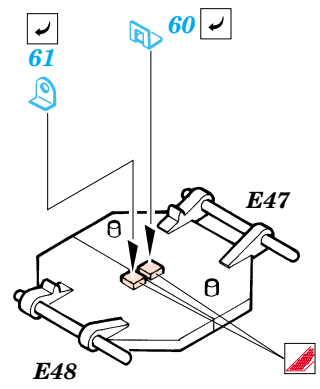

Chieftain Mk.5

eduard

35 771

1/35 scale detail set for Tamiya kit No.35 068 • sada detailů pro model 1/35 Tamiya 35 068

- APPLY EXPRESS MASK AND PAINT BEFORE GLUING
POUŽIT EXPRESS MASK NABARVIT PŘED SLEPENÍM
- SYMMETRICAL ASSEMBLY
SYMETRICKÁ MONTÁŽ
- REMOVE
ODSTRANIT
- GRIND
OBROUSIT
- DRILL HOLE
VRTAT OTVOR
- BEND
OHNOUT
- OPTION
VOLBA
- REPLACE
NAHRADIT

ORIGINAL KIT PARTS
PŮVODNÍ DÍLY STAVEBNICE
 PHOTO-ETCHED PARTS
LEPTANÉ DÍLY
 PARTS TO BE REMOVED
DÍLY K ODSTRANĚNÍ
 FILL
TMELIT

D14, D29, D32
 D13, D29, D31

2 sets

References : Concord No.1012 - British army of the Rhine
Panzer 10/1998 No.307