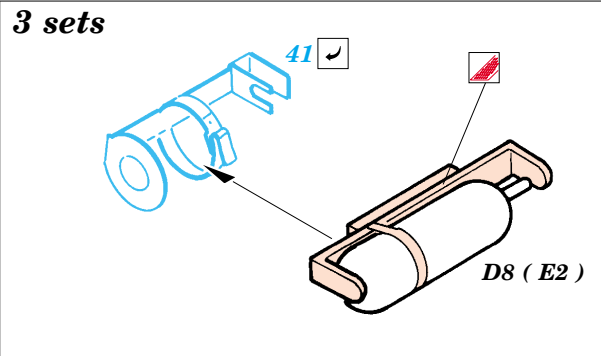

Chieftain Mk.5

eduard

35 771

1/35 scale detail set for Tamiya kit No.35 068 • sada detailů pro model 1/35 Tamiya 35 068

- APPLY EXPRESS MASK AND PAINT BEFORE GLUING
POUŽIT EXPRESS MASK NABARVIT PŘED SLEPENÍM
- SYMMETRICAL ASSEMBLY
SYMETRICKÁ MONTÁŽ
- REMOVE
ODSTRANIT
- GRIND
OBROUSIT
- DRILL HOLE
VRTAT OTVOR
- BEND
OHNOUT
- OPTION
VOLBA
- REPLACE
NAHRADIT

ORIGINAL KIT PARTS
PŮVODNÍ DÍLY STAVEBNICE
 PHOTO-ETCHED PARTS
LEPTANÉ DÍLY
 PARTS TO BE REMOVED
DÍLY K ODSTRANĚNÍ
 FILL
TMELIT

D14, D29, D32
 D13, D29, D31

2 sets

References : Concord No.1012 - British army of the Rhine
Panzer 10/1998 No.307