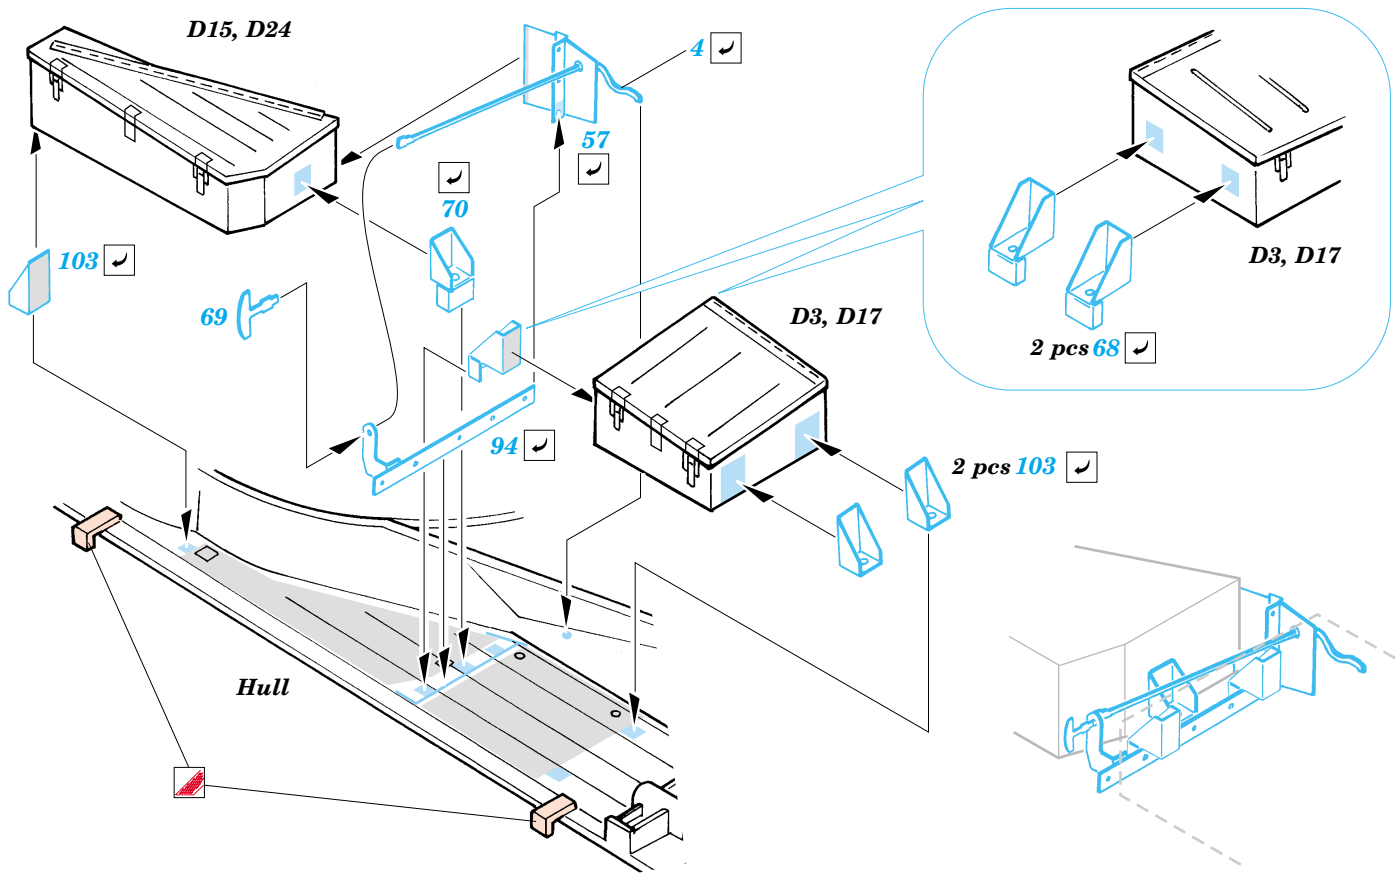

Chieftain Mk.5

eduard

35 771

1/35 scale detail set for Tamiya kit No.35 068 • sada detailů pro model 1/35 Tamiya 35 068

- APPLY EXPRESS MASK AND PAINT BEFORE GLUING
POUŽIT EXPRESS MASK NABARVIT PŘED SLEPENÍM
- SYMMETRICAL ASSEMBLY
SYMETRICKÁ MONTÁŽ
- REMOVE
ODSTRANIT
- GRIND
OBROUSIT
- DRILL HOLE
VRTAT OTVOR
- BEND
OHNOUT
- OPTION
VOLBA
- REPLACE
NAHRADIT

ORIGINAL KIT PARTS
PŮVODNÍ DÍLY STAVEBNICE
 PHOTO-ETCHED PARTS
LEPTANÉ DÍLY
 PARTS TO BE REMOVED
DÍLY K ODSTRANĚNÍ
 FILL
TMELIT

D14, D29, D32
 D13, D29, D31

2 sets

References : Concord No.1012 - British army of the Rhine
Panzer 10/1998 No.307