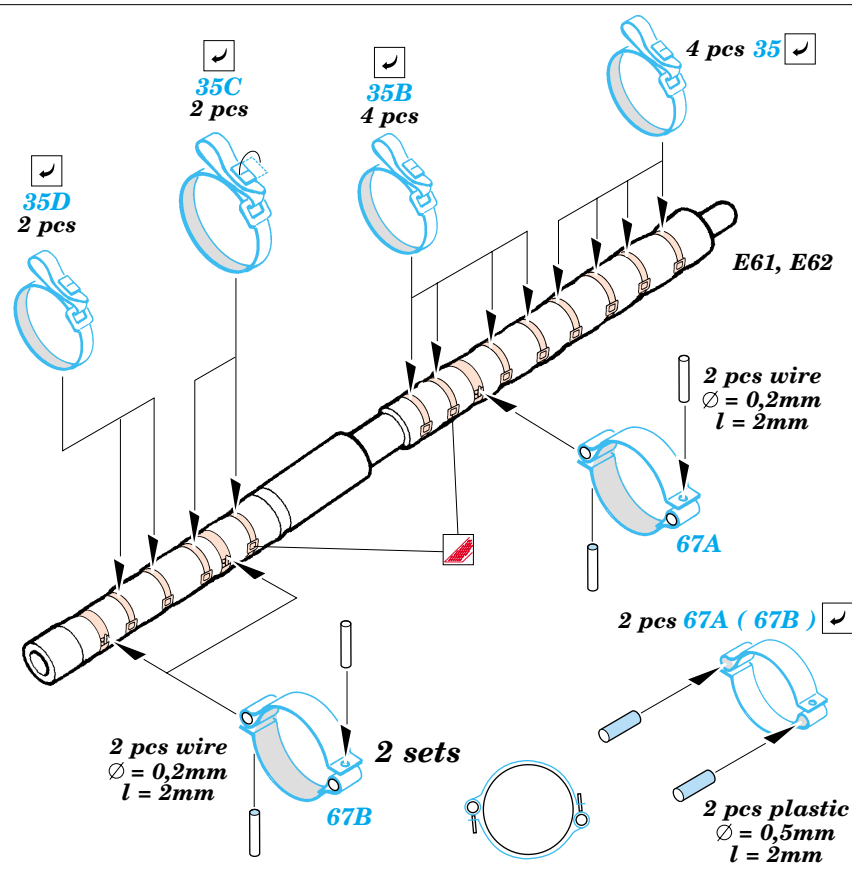

Chieftain Mk.5

eduard

35 771

1/35 scale detail set for Tamiya kit No.35 068 • sada detailů pro model 1/35 Tamiya 35 068

- APPLY EXPRESS MASK AND PAINT BEFORE GLUING
POUŽIT EXPRESS MASK NABARVIT PŘED SLEPENÍM
- SYMMETRICAL ASSEMBLY
SYMETRICKÁ MONTÁŽ
- REMOVE
ODSTRANIT
- GRIND
OBROUSIT
- DRILL HOLE
VRTAT OTVOR
- BEND
OHNOUT
- OPTION
VOLBA
- REPLACE
NAHRADIT

ORIGINAL KIT PARTS
PŮVODNÍ DÍLY STAVEBNICE
 PHOTO-ETCHED PARTS
LEPTANÉ DÍLY
 PARTS TO BE REMOVED
DÍLY K ODSTRANĚNÍ
 FILL
TMELIT

D14, D29, D32
 D13, D29, D31

2 sets

References : Concord No.1012 - British army of the Rhine
Panzer 10/1998 No.307