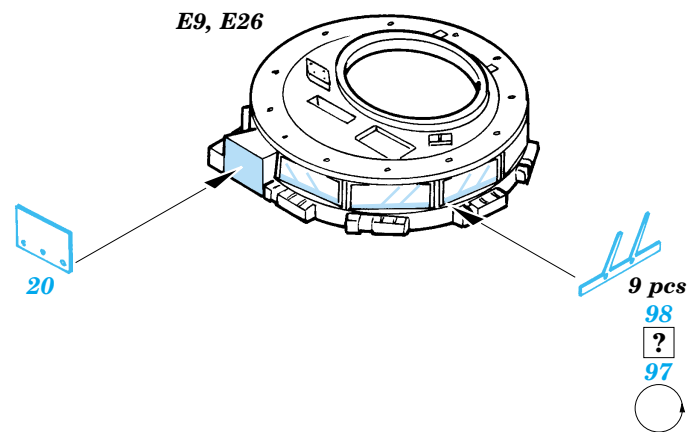

ORIGINAL KIT PARTS
PŮVODNÍ DÍLY STAVEBNICE
 PHOTO-ETCHED PARTS
LEPTANÉ DÍLY
 PARTS TO BE REMOVED
DÍLY K ODSTRANĚNÍ
 FILL
TMELIT

D14, D29, D32
 D13, D29, D31

2 sets

References : Concord No.1012 - British army of the Rhine
Panzer 10/1998 No.307