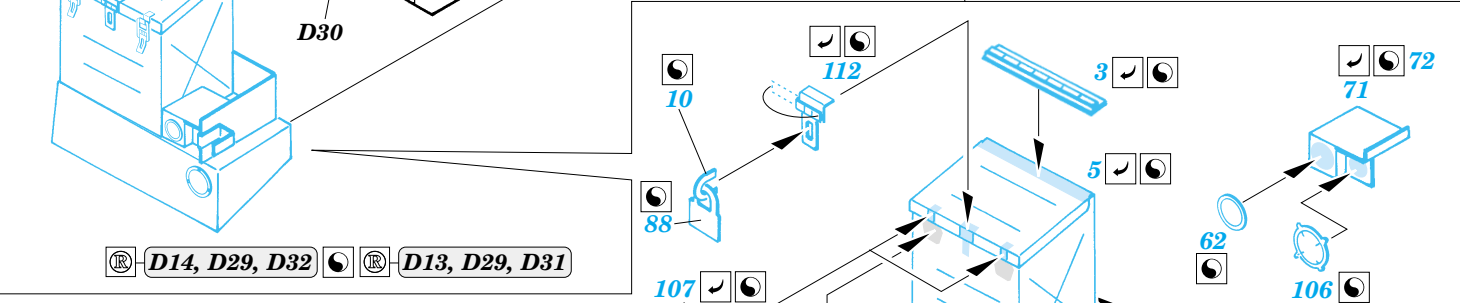

Chieftain Mk.5

eduard

35 771

1/35 scale detail set for Tamiya kit No.35 068 • sada detailů pro model 1/35 Tamiya 35 068

- APPLY EXPRESS MASK AND PAINT BEFORE GLUING
POUŽIT EXPRESS MASK NABARVIT PŘED SLEPENÍM
- SYMMETRICAL ASSEMBLY
SYMETRICKÁ MONTÁŽ
- REMOVE
ODSTRANIT
- GRIND
OBROUSIT
- DRILL HOLE
VRTAT OTVOR
- BEND
OHNOUT
- OPTION
VOLBA
- REPLACE
NAHRADIT

ORIGINAL KIT PARTS
PŮVODNÍ DÍLY STAVEBNICE
 PHOTO-ETCHED PARTS
LEPTANÉ DÍLY
 PARTS TO BE REMOVED
DÍLY K ODSTRANĚNÍ
 FILL
TMELIT

D14, D29, D32
 D13, D29, D31

2 sets

References : Concord No.1012 - British army of the Rhine
Panzer 10/1998 No.307