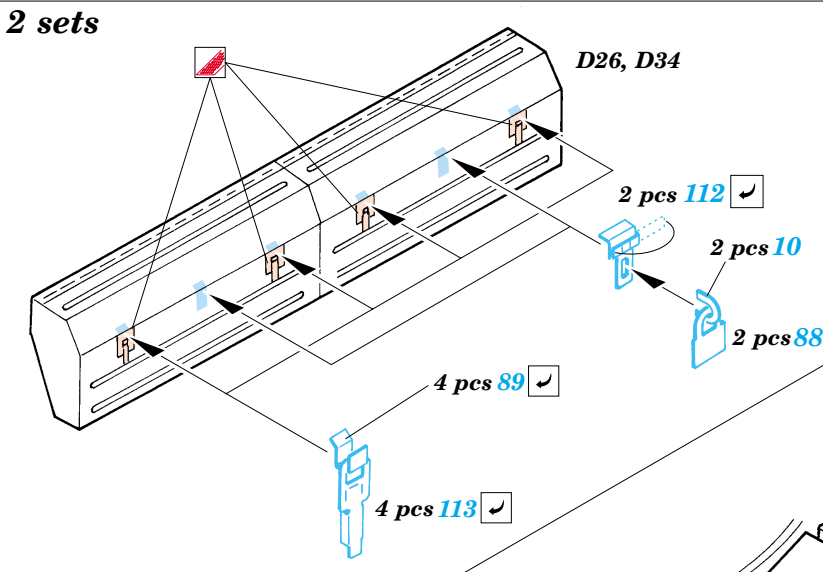

Chieftain Mk.5

eduard

35 771

1/35 scale detail set for Tamiya kit No.35 068 • sada detailů pro model 1/35 Tamiya 35 068

- APPLY EXPRESS MASK AND PAINT BEFORE GLUING
POUŽIT EXPRESS MASK NABARVIT PŘED SLEPENÍM
- SYMMETRICAL ASSEMBLY
SYMETRICKÁ MONTÁŽ
- REMOVE
ODSTRANIT
- GRIND
OBROUSIT
- DRILL HOLE
VRTAT OTVOR
- BEND
OHNOUT
- OPTION
VOLBA
- REPLACE
NAHRADIT

ORIGINAL KIT PARTS
PŮVODNÍ DÍLY STAVEBNICE
 PHOTO-ETCHED PARTS
LEPTANÉ DÍLY
 PARTS TO BE REMOVED
DÍLY K ODSTRANĚNÍ
 FILL
TMELIT

D14, D29, D32
 D13, D29, D31

2 sets

References : Concord No.1012 - British army of the Rhine
Panzer 10/1998 No.307