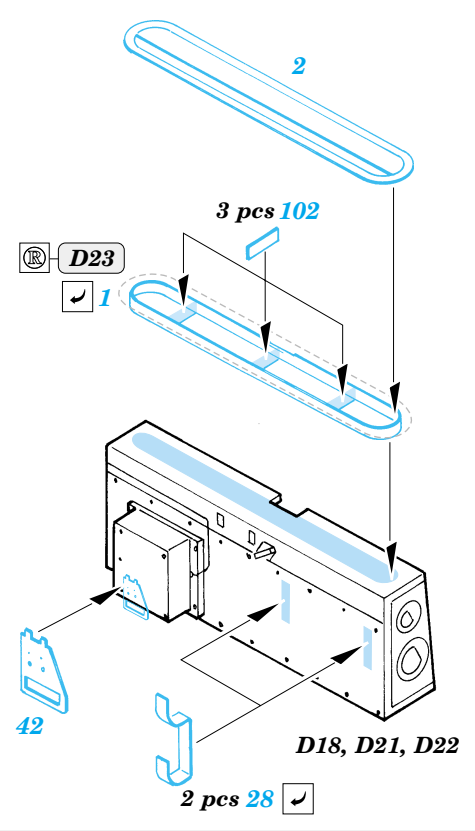

Chieftain Mk.5

eduard

35 771

1/35 scale detail set for Tamiya kit No.35 068 • sada detailů pro model 1/35 Tamiya 35 068

- APPLY EXPRESS MASK AND PAINT BEFORE GLUING
POUŽIT EXPRESS MASK NABARVIT PŘED SLEPENÍM
- SYMMETRICAL ASSEMBLY
SYMETRICKÁ MONTÁŽ
- REMOVE
ODSTRANIT
- GRIND
OBROUSIT
- DRILL HOLE
VRTAT OTVOR
- BEND
OHNOUT
- OPTION
VOLBA
- REPLACE
NAHRADIT

ORIGINAL KIT PARTS
PŮVODNÍ DÍLY STAVEBNICE
 PHOTO-ETCHED PARTS
LEPTANÉ DÍLY
 PARTS TO BE REMOVED
DÍLY K ODSTRANĚNÍ
 FILL
TMELIT

D14, D29, D32
 D13, D29, D31

2 sets

References : Concord No.1012 - British army of the Rhine
Panzer 10/1998 No.307