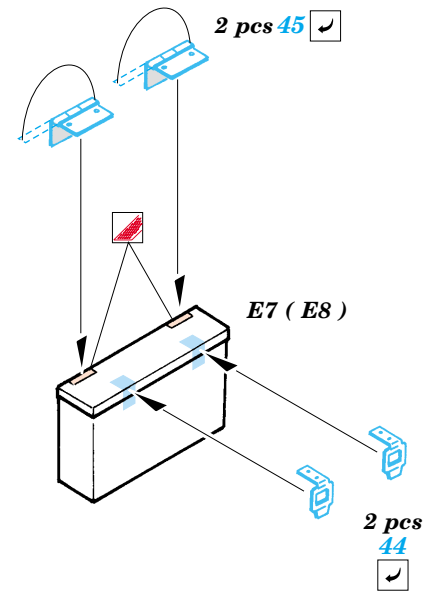

ORIGINAL KIT PARTS
PŮVODNÍ DÍLY STAVEBNICE
 PHOTO-ETCHED PARTS
LEPTANÉ DÍLY
 PARTS TO BE REMOVED
DÍLY K ODSTRANĚNÍ
 FILL
TMELIT

D14, D29, D32
 D13, D29, D31

2 sets

References : Concord No.1012 - British army of the Rhine
Panzer 10/1998 No.307