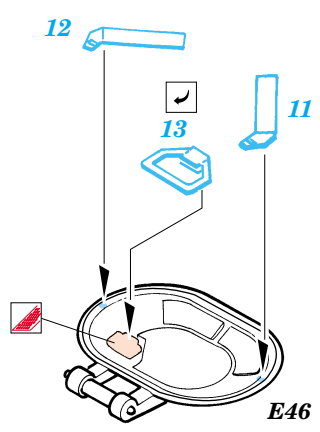

Chieftain Mk.5

eduard

35 771

1/35 scale detail set for Tamiya kit No.35 068 • sada detailů pro model 1/35 Tamiya 35 068

- APPLY EXPRESS MASK AND PAINT BEFORE GLUING
POUŽIT EXPRESS MASK NABARVIT PŘED SLEPENÍM
- SYMMETRICAL ASSEMBLY
SYMETRICKÁ MONTÁŽ
- REMOVE
ODSTRANIT
- GRIND
OBROUSIT
- DRILL HOLE
VRTAT OTVOR
- BEND
OHNOUT
- OPTION
VOLBA
- REPLACE
NAHRADIT

ORIGINAL KIT PARTS
PŮVODNÍ DÍLY STAVEBNICE
 PHOTO-ETCHED PARTS
LEPTANÉ DÍLY
 PARTS TO BE REMOVED
DÍLY K ODSTRANĚNÍ
 FILL
TMELIT

D14, D29, D32
 D13, D29, D31

2 sets

References : Concord No.1012 - British army of the Rhine
Panzer 10/1998 No.307