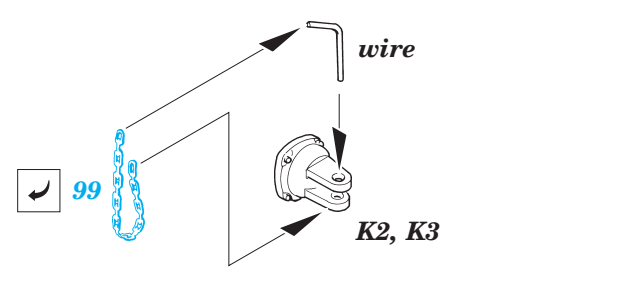

Flammpanzer III (F-1)

eduard

35 865

1/35 scale detail set for Dragon No.9017 kit • sada detailů pro model 1/35 Dragon 9017

- APPLY EXPRESS MASK AND PAINT BEFORE GLUING
POUŽIT EXPRESS MASK NABARVIT PŘED SLEPENÍM
- SYMMETRICAL ASSEMBLY
SYMETRICKÁ MONTÁŽ
- REMOVE
ODSTRANIT
- GRIND
OBROUSIT
- DRILL HOLE
VRTAT OTVOR
- BEND
OHNOUT
- OPTION
VOLBA
- REPLACE
NAHRADIT

ORIGINAL KIT PARTS
PŮVODNÍ DÍLY STAVEBNICE

PHOTO-ETCHED PARTS
LEPTANÉ DÍLY

PARTS TO BE REMOVED
DÍLY K ODSTRANĚNÍ

FILL
TMELIT

REFERENCES:

KAGERO - Panzer III Ausf.L/M
SQUADRON/SIGNAL PUBLIC. #24
Achtung Panzer No.2 - Pz.Kpfw III