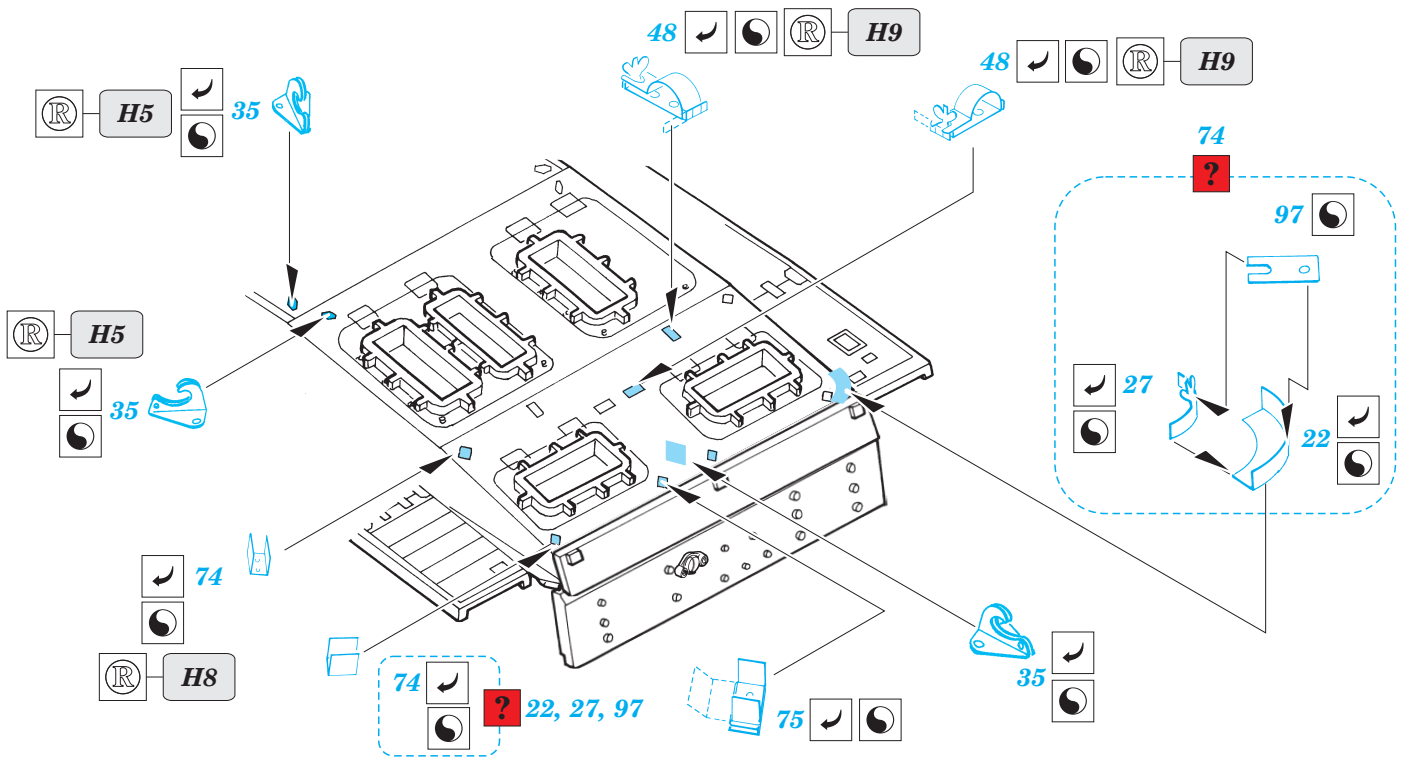

Flammpanzer III (F-1)

eduard

35 865

1/35 scale detail set for Dragon No.9017 kit • sada detailů pro model 1/35 Dragon 9017

- APPLY EXPRESS MASK AND PAINT BEFORE GLUING
POUŽIT EXPRESS MASK NABARVIT PŘED SLEPENÍM
- SYMMETRICAL ASSEMBLY
SYMETRICKÁ MONTÁŽ
- REMOVE
ODSTRANIT
- GRIND
OBROUSIT
- DRILL HOLE
VRTAT OTVOR
- BEND
OHNOUT
- OPTION
VOLBA
- REPLACE
NAHRADIT

ORIGINAL KIT PARTS
PŮVODNÍ DÍLY STAVEBNICE

PHOTO-ETCHED PARTS
LEPTANÉ DÍLY

PARTS TO BE REMOVED
DÍLY K ODSTRANĚNÍ

FILL
TMELIT

REFERENCES:

KAGERO - Panzer III Ausf.L/M
SQUADRON/SIGNAL PUBLIC. #24
Achtung Panzer No.2 - Pz.Kpfw III