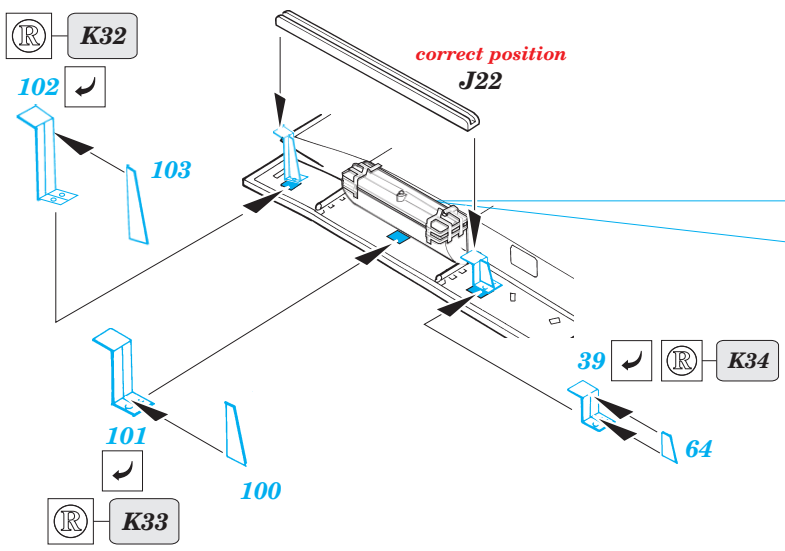

Flammpanzer III (F-1)

eduard

35 865

1/35 scale detail set for Dragon No.9017 kit • sada detailů pro model 1/35 Dragon 9017

- APPLY EXPRESS MASK AND PAINT BEFORE GLUING
POUŽIT EXPRESS MASK NABARVIT PŘED SLEPENÍM
- SYMMETRICAL ASSEMBLY
SYMETRICKÁ MONTÁŽ
- REMOVE
ODSTRANIT
- GRIND
OBROUSIT
- DRILL HOLE
VRTAT OTVOR
- BEND
OHNOUT
- OPTION
VOLBA
- REPLACE
NAHRADIT

ORIGINAL KIT PARTS
PŮVODNÍ DÍLY STAVEBNICE

PHOTO-ETCHED PARTS
LEPTANÉ DÍLY

PARTS TO BE REMOVED
DÍLY K ODSTRANĚNÍ

FILL
TMELIT

REFERENCES:

KAGERO - Panzer III Ausf.L/M
SQUADRON/SIGNAL PUBLIC. #24
Achtung Panzer No.2 - Pz.Kpfw III