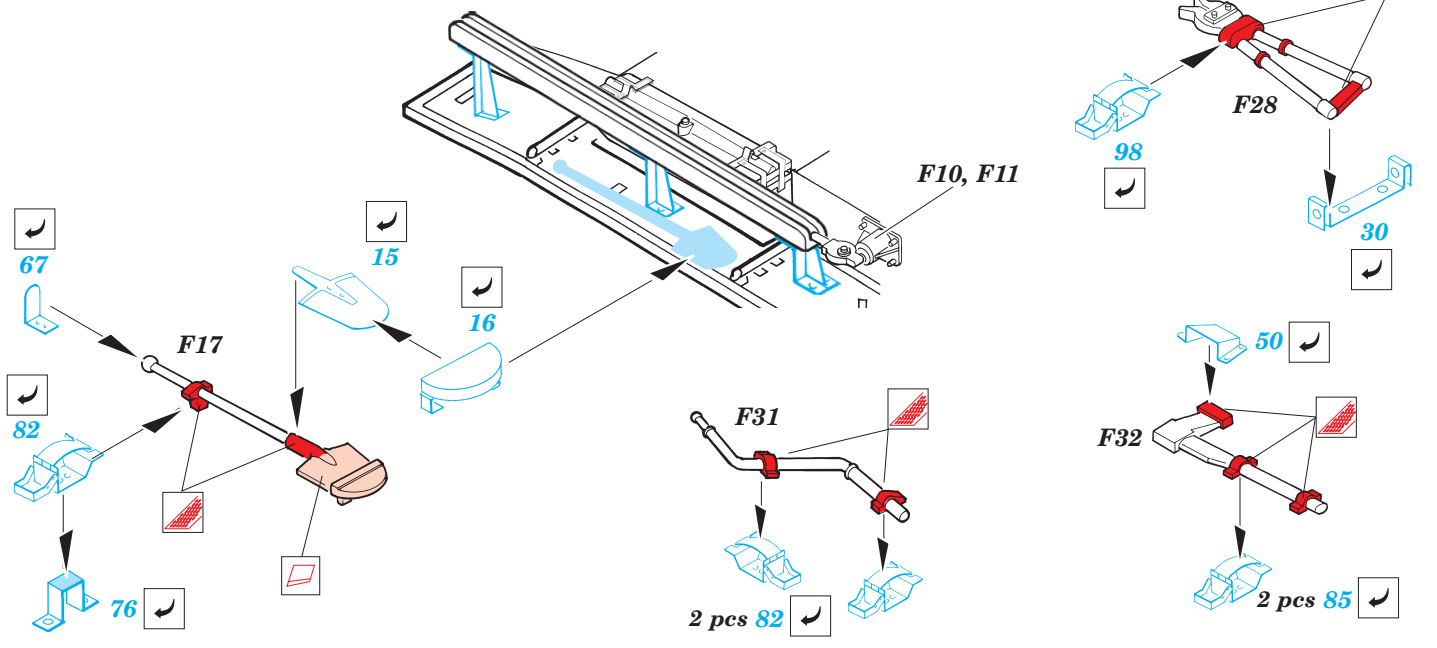

Flammpanzer III (F-1)

eduard

35 865

1/35 scale detail set for Dragon No.9017 kit • sada detailů pro model 1/35 Dragon 9017

- APPLY EXPRESS MASK AND PAINT BEFORE GLUING
POUŽIT EXPRESS MASK NABARVIT PŘED SLEPENÍM
- SYMMETRICAL ASSEMBLY
SYMETRICKÁ MONTÁŽ
- REMOVE
ODSTRANIT
- GRIND
OBROUSIT
- DRILL HOLE
VRTAT OTVOR
- BEND
OHNOUT
- OPTION
VOLBA
- REPLACE
NAHRADIT

ORIGINAL KIT PARTS
PŮVODNÍ DÍLY STAVEBNICE

PHOTO-ETCHED PARTS
LEPTANÉ DÍLY

PARTS TO BE REMOVED
DÍLY K ODSTRANĚNÍ

FILL
TMELIT

REFERENCES:

KAGERO - Panzer III Ausf.L/M
SQUADRON/SIGNAL PUBLIC. #24
Achtung Panzer No.2 - Pz.Kpfw III