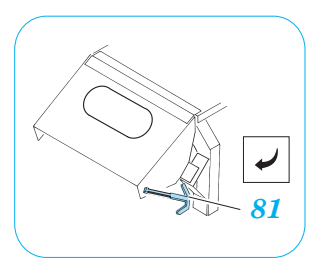

Flammpanzer III (F-1)

eduard

35 865

1/35 scale detail set for Dragon No.9017 kit • sada detailů pro model 1/35 Dragon 9017

- APPLY EXPRESS MASK AND PAINT BEFORE GLUING
POUŽIT EXPRESS MASK NABARVIT PŘED SLEPENÍM
- SYMMETRICAL ASSEMBLY
SYMETRICKÁ MONTÁŽ
- REMOVE
ODSTRANIT
- GRIND
OBROUSIT
- DRILL HOLE
VRTAT OTVOR
- BEND
OHNOUT
- OPTION
VOLBA
- REPLACE
NAHRADIT

ORIGINAL KIT PARTS
PŮVODNÍ DÍLY STAVEBNICE

PHOTO-ETCHED PARTS
LEPTANÉ DÍLY

PARTS TO BE REMOVED
DÍLY K ODSTRANĚNÍ

FILL
TMELIT

REFERENCES:

KAGERO - Panzer III Ausf.L/M
SQUADRON/SIGNAL PUBLIC. #24
Achtung Panzer No.2 - Pz.Kpfw III