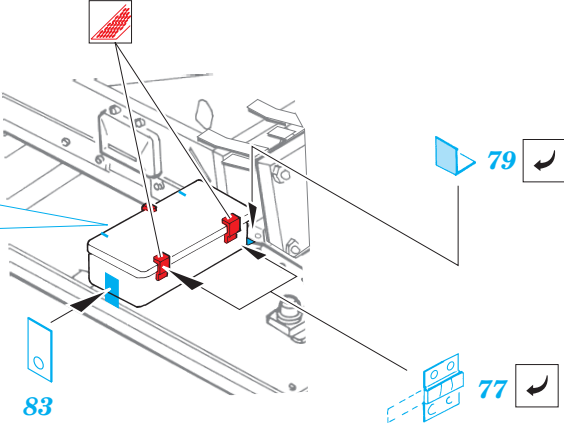

Flammpanzer III (F-1)

eduard

35 865

1/35 scale detail set for Dragon No.9017 kit • sada detailů pro model 1/35 Dragon 9017

- APPLY EXPRESS MASK AND PAINT BEFORE GLUING
POUŽIT EXPRESS MASK NABARVIT PŘED SLEPENÍM
- SYMMETRICAL ASSEMBLY
SYMETRICKÁ MONTÁŽ
- REMOVE
ODSTRANIT
- GRIND
OBROUSIT
- DRILL HOLE
VRTAT OTVOR
- BEND
OHNOUT
- OPTION
VOLBA
- REPLACE
NAHRADIT

ORIGINAL KIT PARTS
PŮVODNÍ DÍLY STAVEBNICE

PHOTO-ETCHED PARTS
LEPTANÉ DÍLY

PARTS TO BE REMOVED
DÍLY K ODSTRANĚNÍ

FILL
TMELIT

REFERENCES:

KAGERO - Panzer III Ausf.L/M
SQUADRON/SIGNAL PUBLIC. #24
Achtung Panzer No.2 - Pz.Kpfw III