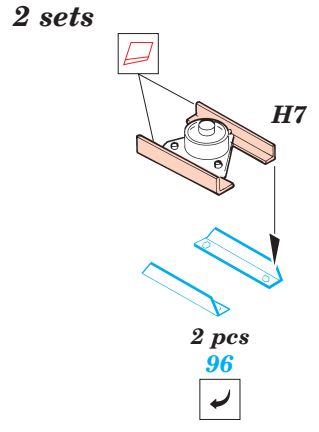

Flammpanzer III (F-1)

eduard

35 865

1/35 scale detail set for Dragon No.9017 kit • sada detailů pro model 1/35 Dragon 9017

- APPLY EXPRESS MASK AND PAINT BEFORE GLUING
POUŽIT EXPRESS MASK NABARVIT PŘED SLEPENÍM
- SYMMETRICAL ASSEMBLY
SYMETRICKÁ MONTÁŽ
- REMOVE
ODSTRANIT
- GRIND
OBROUSIT
- DRILL HOLE
VRTAT OTVOR
- BEND
OHNOUT
- OPTION
VOLBA
- REPLACE
NAHRADIT

ORIGINAL KIT PARTS
PŮVODNÍ DÍLY STAVEBNICE

PHOTO-ETCHED PARTS
LEPTANÉ DÍLY

PARTS TO BE REMOVED
DÍLY K ODSTRANĚNÍ

FILL
TMELIT

REFERENCES:

KAGERO - Panzer III Ausf.L/M
SQUADRON/SIGNAL PUBLIC. #24
Achtung Panzer No.2 - Pz.Kpfw III