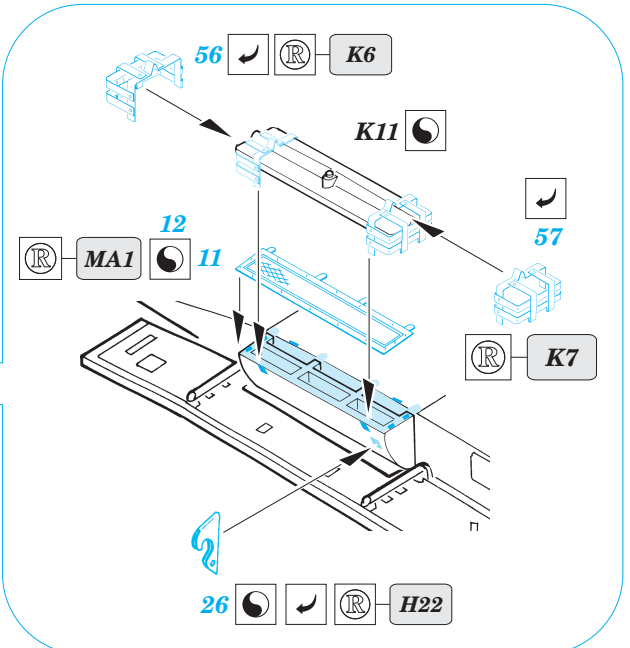

Flammpanzer III (F-1)

eduard

35 865

1/35 scale detail set for Dragon No.9017 kit • sada detailů pro model 1/35 Dragon 9017

- APPLY EXPRESS MASK AND PAINT BEFORE GLUING
POUŽIT EXPRESS MASK NABARVIT PŘED SLEPENÍM
- SYMMETRICAL ASSEMBLY
SYMETRICKÁ MONTÁŽ
- REMOVE
ODSTRANIT
- GRIND
OBROUSIT
- DRILL HOLE
VRTAT OTVOR
- BEND
OHNOUT
- OPTION
VOLBA
- REPLACE
NAHRADIT

ORIGINAL KIT PARTS
PŮVODNÍ DÍLY STAVEBNICE

PHOTO-ETCHED PARTS
LEPTANÉ DÍLY

PARTS TO BE REMOVED
DÍLY K ODSTRANĚNÍ

FILL
TMELIT

REFERENCES:

KAGERO - Panzer III Ausf.L/M
SQUADRON/SIGNAL PUBLIC. #24
Achtung Panzer No.2 - Pz.Kpfw III