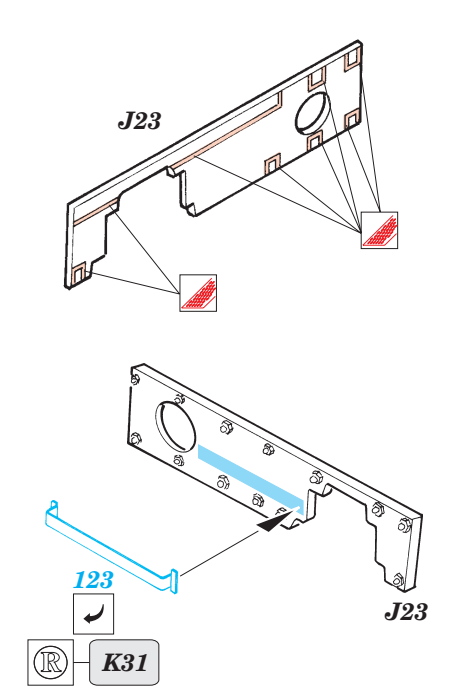

Flammpanzer III (F-1)

eduard

35 865

1/35 scale detail set for Dragon No.9017 kit • sada detailů pro model 1/35 Dragon 9017

- APPLY EXPRESS MASK AND PAINT BEFORE GLUING
POUŽIT EXPRESS MASK NABARVIT PŘED SLEPENÍM
- SYMMETRICAL ASSEMBLY
SYMETRICKÁ MONTÁŽ
- REMOVE
ODSTRANIT
- GRIND
OBROUSIT
- DRILL HOLE
VRTAT OTVOR
- BEND
OHNOUT
- OPTION
VOLBA
- REPLACE
NAHRADIT

ORIGINAL KIT PARTS
PŮVODNÍ DÍLY STAVEBNICE

PHOTO-ETCHED PARTS
LEPTANÉ DÍLY

PARTS TO BE REMOVED
DÍLY K ODSTRANĚNÍ

FILL
TMELIT

REFERENCES:

KAGERO - Panzer III Ausf.L/M
SQUADRON/SIGNAL PUBLIC. #24
Achtung Panzer No.2 - Pz.Kpfw III