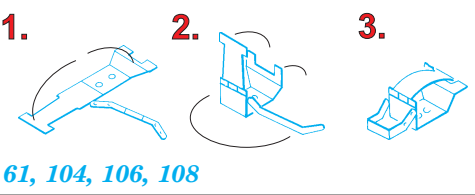

Flammpanzer III (F-1)

eduard

35 865

1/35 scale detail set for Dragon No.9017 kit • sada detailů pro model 1/35 Dragon 9017

- APPLY EXPRESS MASK AND PAINT BEFORE GLUING
POUŽIT EXPRESS MASK NABARVIT PŘED SLEPENÍM
- SYMMETRICAL ASSEMBLY
SYMETRICKÁ MONTÁŽ
- REMOVE
ODSTRANIT
- GRIND
OBROUSIT
- DRILL HOLE
VRTAT OTVOR
- BEND
OHNOUT
- OPTION
VOLBA
- REPLACE
NAHRADIT

ORIGINAL KIT PARTS
PŮVODNÍ DÍLY STAVEBNICE

PHOTO-ETCHED PARTS
LEPTANÉ DÍLY

PARTS TO BE REMOVED
DÍLY K ODSTRANĚNÍ

FILL
TMELIT

REFERENCES:

KAGERO - Panzer III Ausf.L/M
SQUADRON/SIGNAL PUBLIC. #24
Achtung Panzer No.2 - Pz.Kpfw III