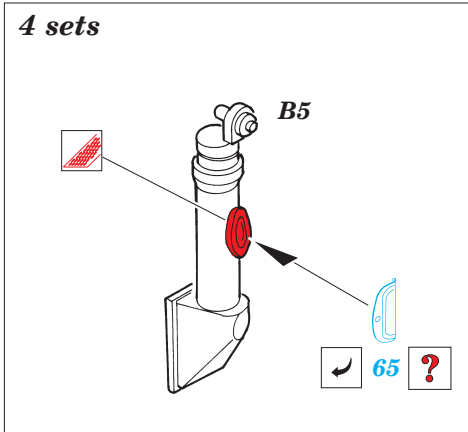

Flammpanzer III (F-1)

eduard

35 865

1/35 scale detail set for Dragon No.9017 kit • sada detailů pro model 1/35 Dragon 9017

- APPLY EXPRESS MASK AND PAINT BEFORE GLUING
POUŽIT EXPRESS MASK NABARVIT PŘED SLEPENÍM
- SYMMETRICAL ASSEMBLY
SYMETRICKÁ MONTÁŽ
- REMOVE
ODSTRANIT
- GRIND
OBROUSIT
- DRILL HOLE
VRTAT OTVOR
- BEND
OHNOUT
- OPTION
VOLBA
- REPLACE
NAHRADIT

ORIGINAL KIT PARTS
PŮVODNÍ DÍLY STAVEBNICE

PHOTO-ETCHED PARTS
LEPTANÉ DÍLY

PARTS TO BE REMOVED
DÍLY K ODSTRANĚNÍ

FILL
TMELIT

REFERENCES:

KAGERO - Panzer III Ausf.L/M
SQUADRON/SIGNAL PUBLIC. #24
Achtung Panzer No.2 - Pz.Kpfw III