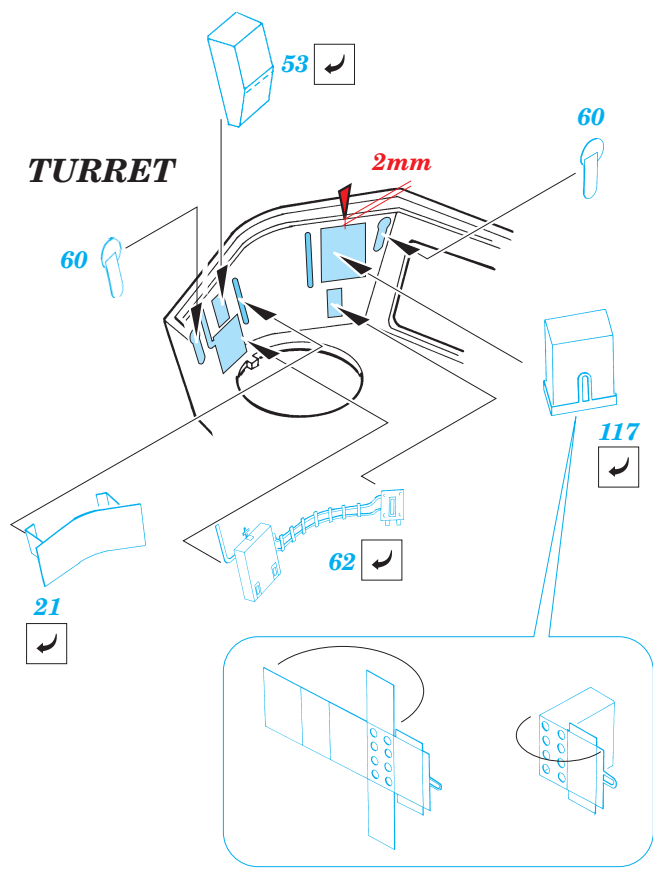

Flammpanzer III (F-1)

eduard

35 865

1/35 scale detail set for Dragon No.9017 kit • sada detailů pro model 1/35 Dragon 9017

- APPLY EXPRESS MASK AND PAINT BEFORE GLUING
POUŽIT EXPRESS MASK NABARVIT PŘED SLEPENÍM
- SYMMETRICAL ASSEMBLY
SYMETRICKÁ MONTÁŽ
- REMOVE
ODSTRANIT
- GRIND
OBROUSIT
- DRILL HOLE
VRTAT OTVOR
- BEND
OHNOUT
- OPTION
VOLBA
- REPLACE
NAHRADIT

ORIGINAL KIT PARTS
PŮVODNÍ DÍLY STAVEBNICE

PHOTO-ETCHED PARTS
LEPTANÉ DÍLY

PARTS TO BE REMOVED
DÍLY K ODSTRANĚNÍ

FILL
TMELIT

REFERENCES:

KAGERO - Panzer III Ausf.L/M
SQUADRON/SIGNAL PUBLIC. #24
Achtung Panzer No.2 - Pz.Kpfw III