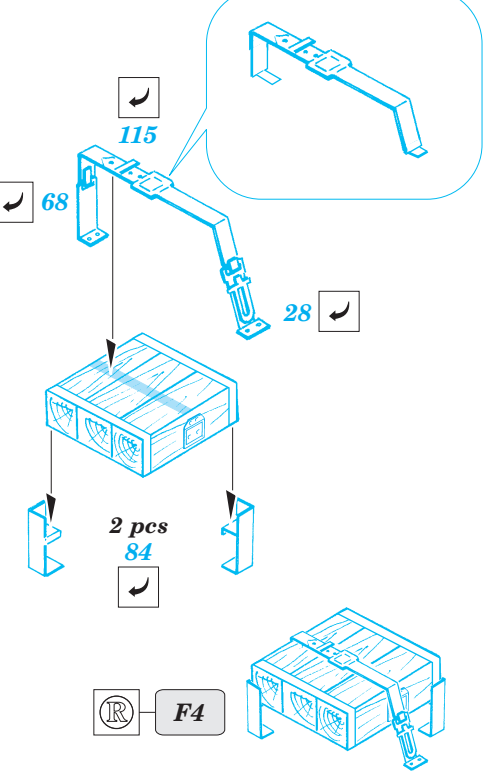

Flammpanzer III (F-1)

eduard

35 865

1/35 scale detail set for Dragon No.9017 kit • sada detailů pro model 1/35 Dragon 9017

- APPLY EXPRESS MASK AND PAINT BEFORE GLUING
POUŽIT EXPRESS MASK NABARVIT PŘED SLEPENÍM
- SYMMETRICAL ASSEMBLY
SYMETRICKÁ MONTÁŽ
- REMOVE
ODSTRANIT
- GRIND
OBROUSIT
- DRILL HOLE
VRTAT OTVOR
- BEND
OHNOUT
- OPTION
VOLBA
- REPLACE
NAHRADIT

ORIGINAL KIT PARTS
PŮVODNÍ DÍLY STAVEBNICE

PHOTO-ETCHED PARTS
LEPTANÉ DÍLY

PARTS TO BE REMOVED
DÍLY K ODSTRANĚNÍ

FILL
TMELIT

REFERENCES:

KAGERO - Panzer III Ausf.L/M
SQUADRON/SIGNAL PUBLIC. #24
Achtung Panzer No.2 - Pz.Kpfw III