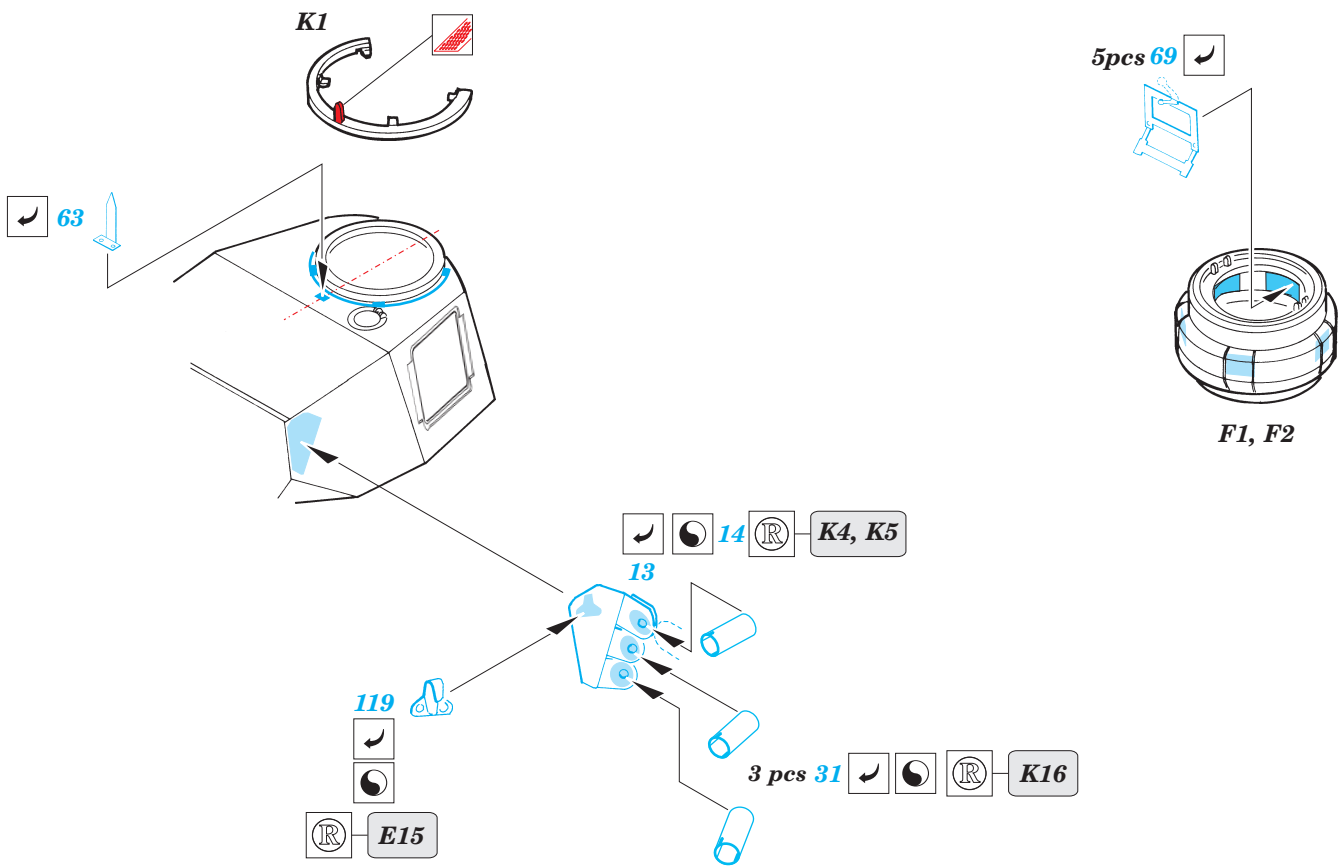

Flammpanzer III (F-1)

eduard

35 865

1/35 scale detail set for Dragon No.9017 kit • sada detailů pro model 1/35 Dragon 9017

- APPLY EXPRESS MASK AND PAINT BEFORE GLUING
POUŽIT EXPRESS MASK NABARVIT PŘED SLEPENÍM
- SYMMETRICAL ASSEMBLY
SYMETRICKÁ MONTÁŽ
- REMOVE
ODSTRANIT
- GRIND
OBROUSIT
- DRILL HOLE
VRTAT OTVOR
- BEND
OHNOUT
- OPTION
VOLBA
- REPLACE
NAHRADIT

ORIGINAL KIT PARTS
PŮVODNÍ DÍLY STAVEBNICE

PHOTO-ETCHED PARTS
LEPTANÉ DÍLY

PARTS TO BE REMOVED
DÍLY K ODSTRANĚNÍ

FILL
TMELIT

REFERENCES:

KAGERO - Panzer III Ausf.L/M
SQUADRON/SIGNAL PUBLIC. #24
Achtung Panzer No.2 - Pz.Kpfw III