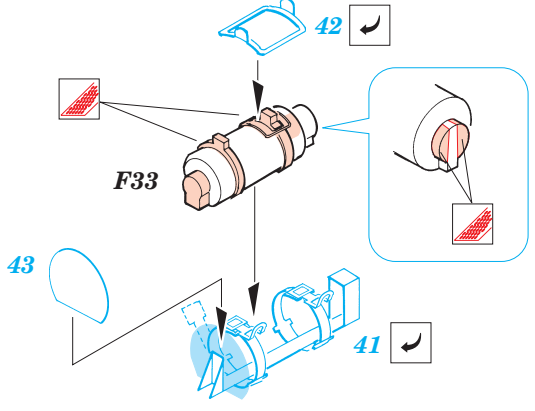

Flammpanzer III (F-1)

eduard

35 865

1/35 scale detail set for Dragon No.9017 kit • sada detailů pro model 1/35 Dragon 9017

- APPLY EXPRESS MASK AND PAINT BEFORE GLUING
POUŽIT EXPRESS MASK NABARVIT PŘED SLEPENÍM
- SYMMETRICAL ASSEMBLY
SYMETRICKÁ MONTÁŽ
- REMOVE
ODSTRANIT
- GRIND
OBROUSIT
- DRILL HOLE
VRTAT OTVOR
- BEND
OHNOUT
- OPTION
VOLBA
- REPLACE
NAHRADIT

ORIGINAL KIT PARTS
PŮVODNÍ DÍLY STAVEBNICE

PHOTO-ETCHED PARTS
LEPTANÉ DÍLY

PARTS TO BE REMOVED
DÍLY K ODSTRANĚNÍ

FILL
TMELIT

REFERENCES:

KAGERO - Panzer III Ausf.L/M
SQUADRON/SIGNAL PUBLIC. #24
Achtung Panzer No.2 - Pz.Kpfw III