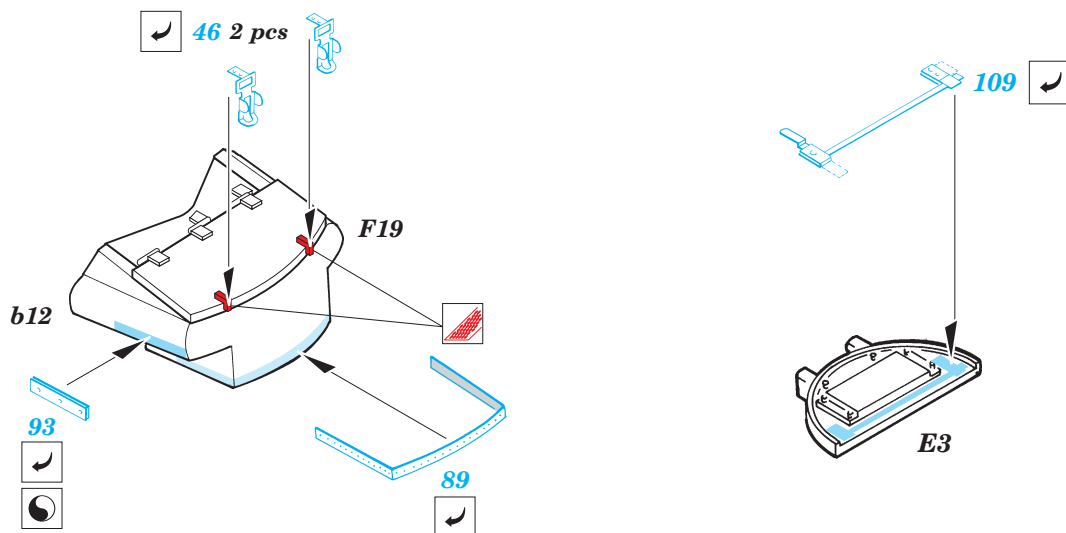

Flammpanzer III (F-1)

eduard

35 865

1/35 scale detail set for Dragon No.9017 kit • sada detailů pro model 1/35 Dragon 9017

- APPLY EXPRESS MASK AND PAINT BEFORE GLUING
POUŽIT EXPRESS MASK NABARVIT PŘED SLEPENÍM
- SYMMETRICAL ASSEMBLY
SYMETRICKÁ MONTÁŽ
- REMOVE
ODSTRANIT
- GRIND
OBROUSIT
- DRILL HOLE
VRTAT OTVOR
- BEND
OHNOUT
- OPTION
VOLBA
- REPLACE
NAHRADIT

ORIGINAL KIT PARTS
PŮVODNÍ DÍLY STAVEBNICE

PHOTO-ETCHED PARTS
LEPTANÉ DÍLY

PARTS TO BE REMOVED
DÍLY K ODSTRANĚNÍ

FILL
TMELIT

REFERENCES:

KAGERO - Panzer III Ausf.L/M
SQUADRON/SIGNAL PUBLIC. #24
Achtung Panzer No.2 - Pz.Kpfw III