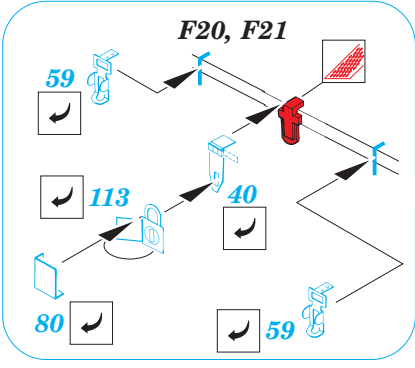

Flammpanzer III (F-1)

eduard

35 865

1/35 scale detail set for Dragon No.9017 kit • sada detailů pro model 1/35 Dragon 9017

- APPLY EXPRESS MASK AND PAINT BEFORE GLUING
POUŽIT EXPRESS MASK NABARVIT PŘED SLEPENÍM
- SYMMETRICAL ASSEMBLY
SYMETRICKÁ MONTÁŽ
- REMOVE
ODSTRANIT
- GRIND
OBROUSIT
- DRILL HOLE
VRTAT OTVOR
- BEND
OHNOUT
- OPTION
VOLBA
- REPLACE
NAHRADIT

ORIGINAL KIT PARTS
PŮVODNÍ DÍLY STAVEBNICE

PHOTO-ETCHED PARTS
LEPTANÉ DÍLY

PARTS TO BE REMOVED
DÍLY K ODSTRANĚNÍ

FILL
TMELIT

REFERENCES:

KAGERO - Panzer III Ausf.L/M
SQUADRON/SIGNAL PUBLIC. #24
Achtung Panzer No.2 - Pz.Kpfw III