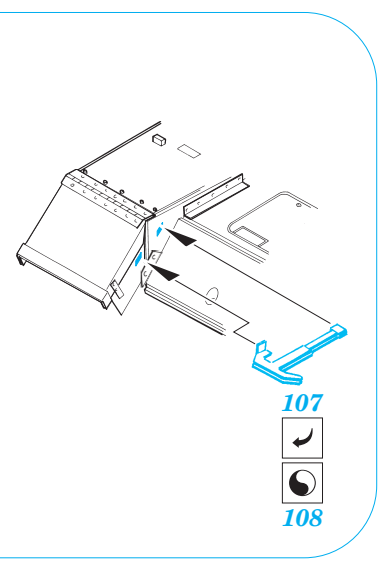

Flammpanzer III (F-1)

eduard

35 865

1/35 scale detail set for Dragon No.9017 kit • sada detailů pro model 1/35 Dragon 9017

- APPLY EXPRESS MASK AND PAINT BEFORE GLUING
POUŽIT EXPRESS MASK NABARVIT PŘED SLEPENÍM
- SYMMETRICAL ASSEMBLY
SYMETRICKÁ MONTÁŽ
- REMOVE
ODSTRANIT
- GRIND
OBROUSIT
- DRILL HOLE
VRTAT OTVOR
- BEND
OHNOUT
- OPTION
VOLBA
- REPLACE
NAHRADIT

ORIGINAL KIT PARTS
PŮVODNÍ DÍLY STAVEBNICE

PHOTO-ETCHED PARTS
LEPTANÉ DÍLY

PARTS TO BE REMOVED
DÍLY K ODSTRANĚNÍ

FILL
TMELIT

REFERENCES:

KAGERO - Panzer III Ausf.L/M
SQUADRON/SIGNAL PUBLIC. #24
Achtung Panzer No.2 - Pz.Kpfw III