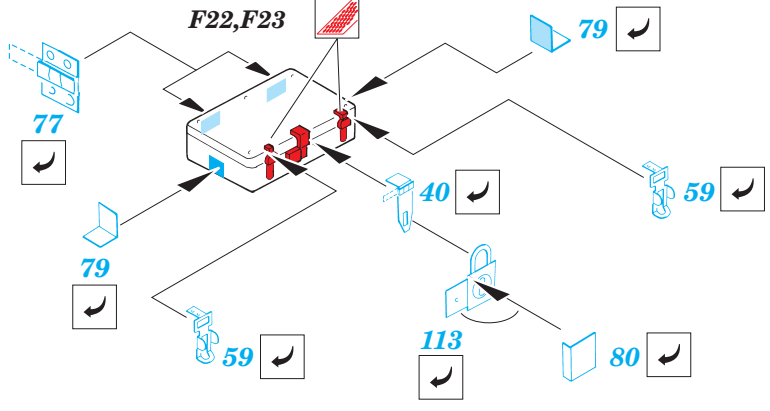

Flammpanzer III (F-1)

eduard

35 865

1/35 scale detail set for Dragon No.9017 kit • sada detailů pro model 1/35 Dragon 9017

- APPLY EXPRESS MASK AND PAINT BEFORE GLUING
POUŽIT EXPRESS MASK NABARVIT PŘED SLEPENÍM
- SYMMETRICAL ASSEMBLY
SYMETRICKÁ MONTÁŽ
- REMOVE
ODSTRANIT
- GRIND
OBROUSIT
- DRILL HOLE
VRTAT OTVOR
- BEND
OHNOUT
- OPTION
VOLBA
- REPLACE
NAHRADIT

ORIGINAL KIT PARTS
PŮVODNÍ DÍLY STAVEBNICE

PHOTO-ETCHED PARTS
LEPTANÉ DÍLY

PARTS TO BE REMOVED
DÍLY K ODSTRANĚNÍ

FILL
TMELIT

REFERENCES:

KAGERO - Panzer III Ausf.L/M
SQUADRON/SIGNAL PUBLIC. #24
Achtung Panzer No.2 - Pz.Kpfw III