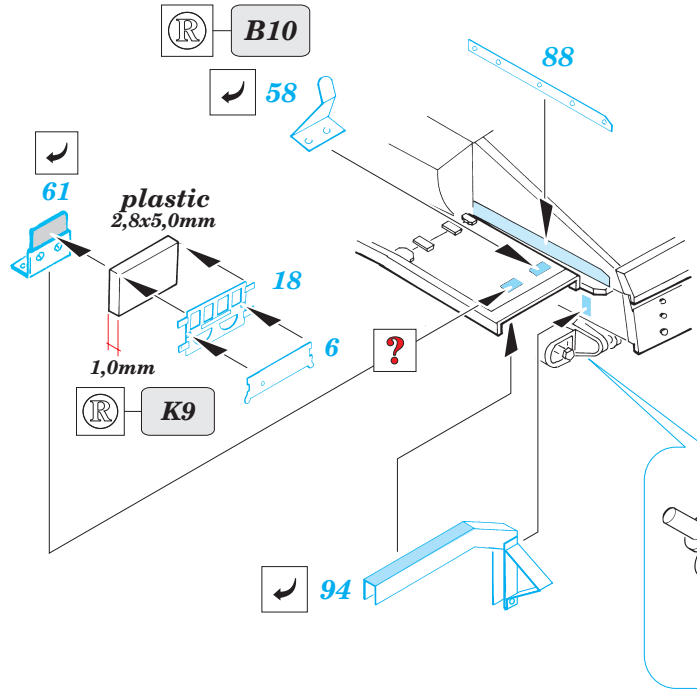

Flammpanzer III (F-1)

eduard

35 865

1/35 scale detail set for Dragon No.9017 kit • sada detailů pro model 1/35 Dragon 9017

- APPLY EXPRESS MASK AND PAINT BEFORE GLUING
POUŽIT EXPRESS MASK NABARVIT PŘED SLEPENÍM
- SYMMETRICAL ASSEMBLY
SYMETRICKÁ MONTÁŽ
- REMOVE
ODSTRANIT
- GRIND
OBROUSIT
- DRILL HOLE
VRTAT OTVOR
- BEND
OHNOUT
- OPTION
VOLBA
- REPLACE
NAHRADIT

ORIGINAL KIT PARTS
PŮVODNÍ DÍLY STAVEBNICE

PHOTO-ETCHED PARTS
LEPTANÉ DÍLY

PARTS TO BE REMOVED
DÍLY K ODSTRANĚNÍ

FILL
TMELIT

REFERENCES:

KAGERO - Panzer III Ausf.L/M
SQUADRON/SIGNAL PUBLIC. #24
Achtung Panzer No.2 - Pz.Kpfw III