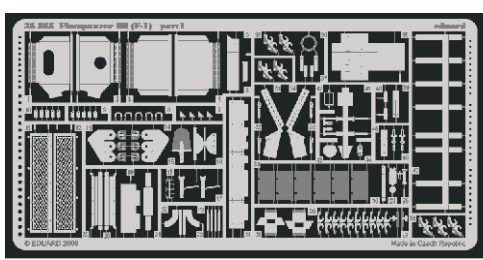

Flammpanzer III (F-1)

eduard

35 865

1/35 scale detail set for Dragon No.9017 kit • sada detailů pro model 1/35 Dragon 9017

- APPLY EXPRESS MASK AND PAINT BEFORE GLUING
POUŽIT EXPRESS MASK NABARVIT PŘED SLEPENÍM
- SYMMETRICAL ASSEMBLY
SYMETRICKÁ MONTÁŽ
- REMOVE
ODSTRANIT
- GRIND
OBROUSIT
- DRILL HOLE
VRTAT OTVOR
- BEND
OHNOUT
- OPTION
VOLBA
- REPLACE
NAHRADIT

ORIGINAL KIT PARTS
PŮVODNÍ DÍLY STAVEBNICE

PHOTO-ETCHED PARTS
LEPTANÉ DÍLY

PARTS TO BE REMOVED
DÍLY K ODSTRANĚNÍ

FILL
TMELIT

REFERENCES:

KAGERO - Panzer III Ausf.L/M
SQUADRON/SIGNAL PUBLIC. #24
Achtung Panzer No.2 - Pz.Kpfw III