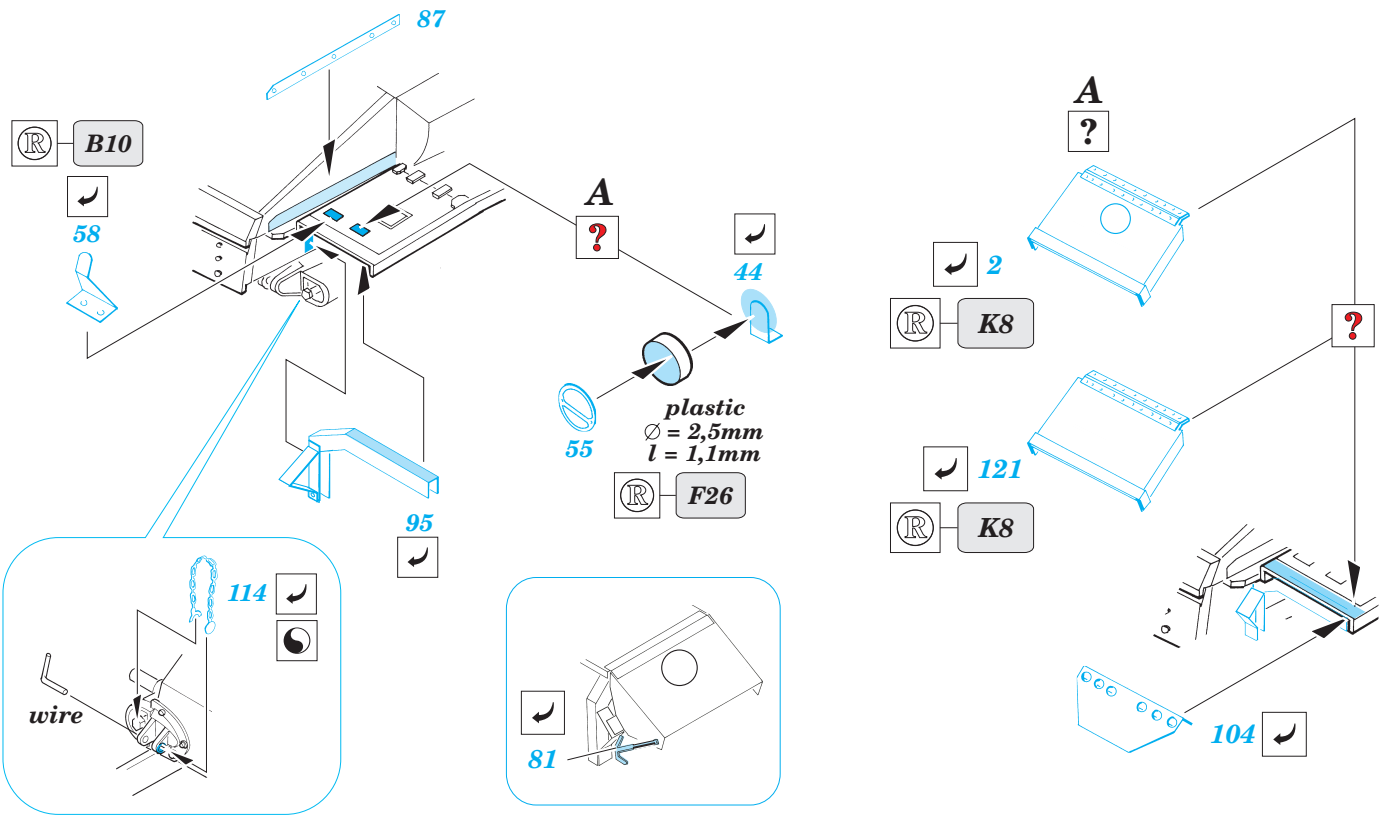

Flammpanzer III (F-1)

eduard

35 865

1/35 scale detail set for Dragon No.9017 kit • sada detailů pro model 1/35 Dragon 9017

- APPLY EXPRESS MASK AND PAINT BEFORE GLUING
POUŽIT EXPRESS MASK NABARVIT PŘED SLEPENÍM
- SYMMETRICAL ASSEMBLY
SYMETRICKÁ MONTÁŽ
- REMOVE
ODSTRANIT
- GRIND
OBROUSIT
- DRILL HOLE
VRTAT OTVOR
- BEND
OHNOUT
- OPTION
VOLBA
- REPLACE
NAHRADIT

ORIGINAL KIT PARTS
PŮVODNÍ DÍLY STAVEBNICE

PHOTO-ETCHED PARTS
LEPTANÉ DÍLY

PARTS TO BE REMOVED
DÍLY K ODSTRANĚNÍ

FILL
TMELIT

REFERENCES:

KAGERO - Panzer III Ausf.L/M
SQUADRON/SIGNAL PUBLIC. #24
Achtung Panzer No.2 - Pz.Kpfw III