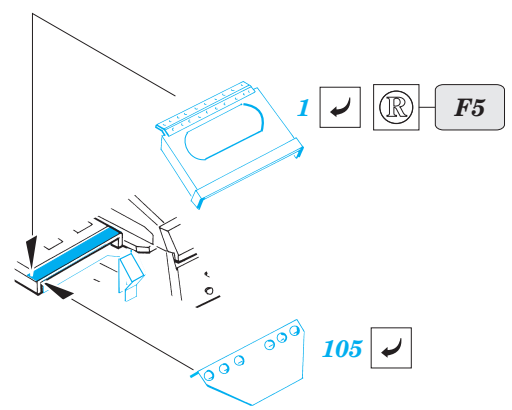

Flammpanzer III (F-1)

eduard

35 865

1/35 scale detail set for Dragon No.9017 kit • sada detailů pro model 1/35 Dragon 9017

- APPLY EXPRESS MASK AND PAINT BEFORE GLUING
POUŽIT EXPRESS MASK NABARVIT PŘED SLEPENÍM
- SYMMETRICAL ASSEMBLY
SYMETRICKÁ MONTÁŽ
- REMOVE
ODSTRANIT
- GRIND
OBROUSIT
- DRILL HOLE
VRTAT OTVOR
- BEND
OHNOUT
- OPTION
VOLBA
- REPLACE
NAHRADIT

ORIGINAL KIT PARTS
PŮVODNÍ DÍLY STAVEBNICE

PHOTO-ETCHED PARTS
LEPTANÉ DÍLY

PARTS TO BE REMOVED
DÍLY K ODSTRANĚNÍ

FILL
TMELIT

REFERENCES:

KAGERO - Panzer III Ausf.L/M
SQUADRON/SIGNAL PUBLIC. #24
Achtung Panzer No.2 - Pz.Kpfw III