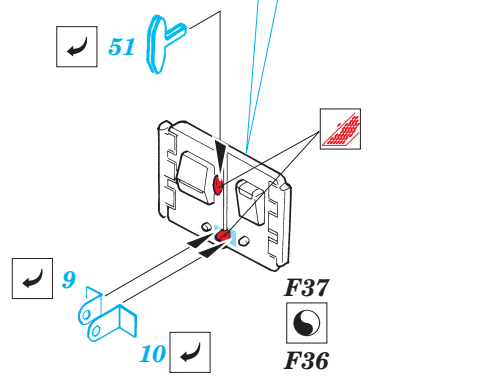

Flammpanzer III (F-1)

eduard

35 865

1/35 scale detail set for Dragon No.9017 kit • sada detailů pro model 1/35 Dragon 9017

- APPLY EXPRESS MASK AND PAINT BEFORE GLUING
POUŽIT EXPRESS MASK NABARVIT PŘED SLEPENÍM
- SYMMETRICAL ASSEMBLY
SYMETRICKÁ MONTÁŽ
- REMOVE
ODSTRANIT
- GRIND
OBROUSIT
- DRILL HOLE
VRTAT OTVOR
- BEND
OHNOUT
- OPTION
VOLBA
- REPLACE
NAHRADIT

ORIGINAL KIT PARTS
PŮVODNÍ DÍLY STAVEBNICE

PHOTO-ETCHED PARTS
LEPTANÉ DÍLY

PARTS TO BE REMOVED
DÍLY K ODSTRANĚNÍ

FILL
TMELIT

REFERENCES:

KAGERO - Panzer III Ausf.L/M
SQUADRON/SIGNAL PUBLIC. #24
Achtung Panzer No.2 - Pz.Kpfw III