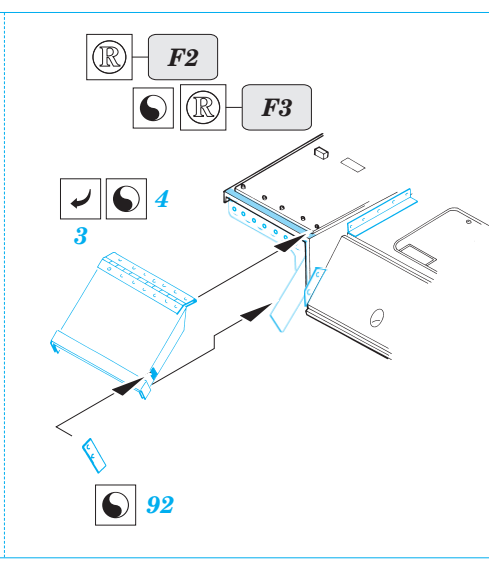

Flammpanzer III (F-1)

eduard

35 865

1/35 scale detail set for Dragon No.9017 kit • sada detailů pro model 1/35 Dragon 9017

- APPLY EXPRESS MASK AND PAINT BEFORE GLUING
POUŽIT EXPRESS MASK NABARVIT PŘED SLEPENÍM
- SYMMETRICAL ASSEMBLY
SYMETRICKÁ MONTÁŽ
- REMOVE
ODSTRANIT
- GRIND
OBROUSIT
- DRILL HOLE
VRTAT OTVOR
- BEND
OHNOUT
- OPTION
VOLBA
- REPLACE
NAHRADIT

ORIGINAL KIT PARTS
PŮVODNÍ DÍLY STAVEBNICE

PHOTO-ETCHED PARTS
LEPTANÉ DÍLY

PARTS TO BE REMOVED
DÍLY K ODSTRANĚNÍ

FILL
TMELIT

REFERENCES:

KAGERO - Panzer III Ausf.L/M
SQUADRON/SIGNAL PUBLIC. #24
Achtung Panzer No.2 - Pz.Kpfw III