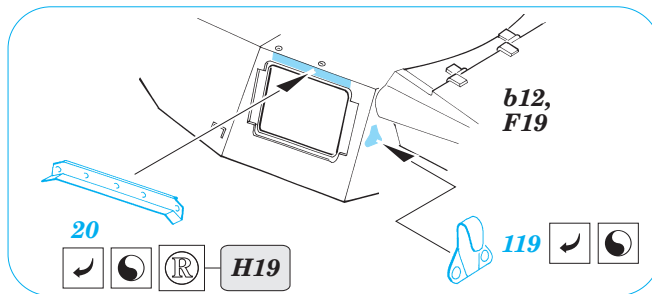

Flammpanzer III (F-1)

eduard

35 865

1/35 scale detail set for Dragon No.9017 kit • sada detailů pro model 1/35 Dragon 9017

- APPLY EXPRESS MASK AND PAINT BEFORE GLUING
POUŽIT EXPRESS MASK NABARVIT PŘED SLEPENÍM
- SYMMETRICAL ASSEMBLY
SYMETRICKÁ MONTÁŽ
- REMOVE
ODSTRANIT
- GRIND
OBROUSIT
- DRILL HOLE
VRTAT OTVOR
- BEND
OHNOUT
- OPTION
VOLBA
- REPLACE
NAHRADIT

ORIGINAL KIT PARTS
PŮVODNÍ DÍLY STAVEBNICE

PHOTO-ETCHED PARTS
LEPTANÉ DÍLY

PARTS TO BE REMOVED
DÍLY K ODSTRANĚNÍ

FILL
TMELIT

REFERENCES:

KAGERO - Panzer III Ausf.L/M
SQUADRON/SIGNAL PUBLIC. #24
Achtung Panzer No.2 - Pz.Kpfw III