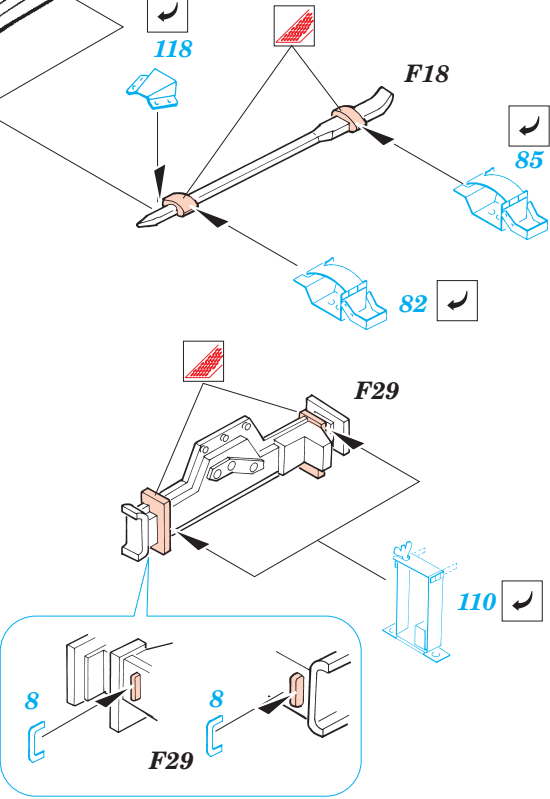

Flammpanzer III (F-1)

eduard

35 865

1/35 scale detail set for Dragon No.9017 kit • sada detailů pro model 1/35 Dragon 9017

- APPLY EXPRESS MASK AND PAINT BEFORE GLUING
POUŽIT EXPRESS MASK NABARVIT PŘED SLEPENÍM
- SYMMETRICAL ASSEMBLY
SYMETRICKÁ MONTÁŽ
- REMOVE
ODSTRANIT
- GRIND
OBROUSIT
- DRILL HOLE
VRTAT OTVOR
- BEND
OHNOUT
- OPTION
VOLBA
- REPLACE
NAHRADIT

ORIGINAL KIT PARTS
PŮVODNÍ DÍLY STAVEBNICE

PHOTO-ETCHED PARTS
LEPTANÉ DÍLY

PARTS TO BE REMOVED
DÍLY K ODSTRANĚNÍ

FILL
TMELIT

REFERENCES:

KAGERO - Panzer III Ausf.L/M
SQUADRON/SIGNAL PUBLIC. #24
Achtung Panzer No.2 - Pz.Kpfw III