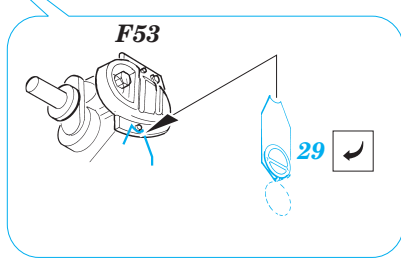

Flammpanzer III (F-1)

eduard

35 865

1/35 scale detail set for Dragon No.9017 kit • sada detailů pro model 1/35 Dragon 9017

- APPLY EXPRESS MASK AND PAINT BEFORE GLUING
POUŽIT EXPRESS MASK NABARVIT PŘED SLEPENÍM
- SYMMETRICAL ASSEMBLY
SYMETRICKÁ MONTÁŽ
- REMOVE
ODSTRANIT
- GRIND
OBROUSIT
- DRILL HOLE
VRTAT OTVOR
- BEND
OHNOUT
- OPTION
VOLBA
- REPLACE
NAHRADIT

ORIGINAL KIT PARTS
PŮVODNÍ DÍLY STAVEBNICE

PHOTO-ETCHED PARTS
LEPTANÉ DÍLY

PARTS TO BE REMOVED
DÍLY K ODSTRANĚNÍ

FILL
TMELIT

REFERENCES:

KAGERO - Panzer III Ausf.L/M
SQUADRON/SIGNAL PUBLIC. #24
Achtung Panzer No.2 - Pz.Kpfw III