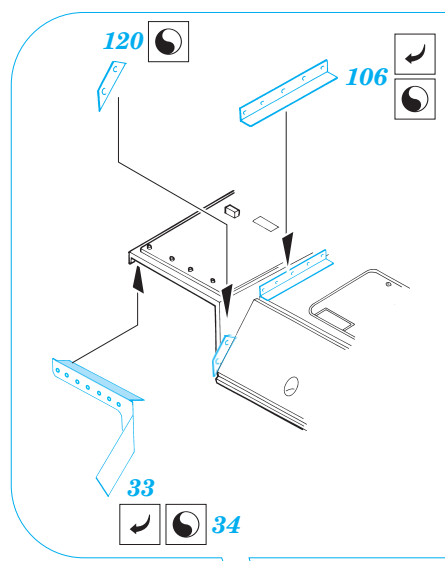

Flammpanzer III (F-1)

eduard

35 865

1/35 scale detail set for Dragon No.9017 kit • sada detailů pro model 1/35 Dragon 9017

- APPLY EXPRESS MASK AND PAINT BEFORE GLUING
POUŽIT EXPRESS MASK NABARVIT PŘED SLEPENÍM
- SYMMETRICAL ASSEMBLY
SYMETRICKÁ MONTÁŽ
- REMOVE
ODSTRANIT
- GRIND
OBROUSIT
- DRILL HOLE
VRTAT OTVOR
- BEND
OHNOUT
- OPTION
VOLBA
- REPLACE
NAHRADIT

ORIGINAL KIT PARTS
PŮVODNÍ DÍLY STAVEBNICE

PHOTO-ETCHED PARTS
LEPTANÉ DÍLY

PARTS TO BE REMOVED
DÍLY K ODSTRANĚNÍ

FILL
TMELIT

REFERENCES:

KAGERO - Panzer III Ausf.L/M
SQUADRON/SIGNAL PUBLIC. #24
Achtung Panzer No.2 - Pz.Kpfw III