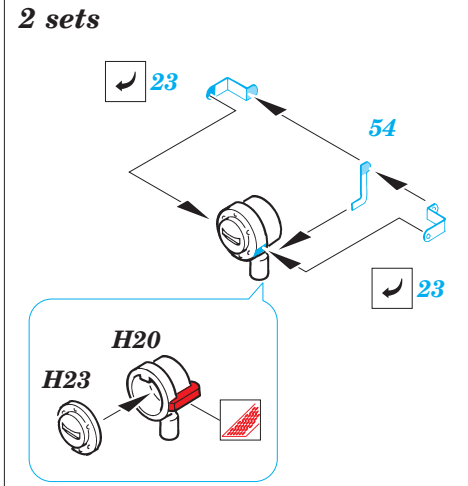

Flammpanzer III (F-1)

eduard

35 865

1/35 scale detail set for Dragon No.9017 kit • sada detailů pro model 1/35 Dragon 9017

- APPLY EXPRESS MASK AND PAINT BEFORE GLUING
POUŽIT EXPRESS MASK NABARVIT PŘED SLEPENÍM
- SYMMETRICAL ASSEMBLY
SYMETRICKÁ MONTÁŽ
- REMOVE
ODSTRANIT
- GRIND
OBROUSIT
- DRILL HOLE
VRTAT OTVOR
- BEND
OHNOUT
- OPTION
VOLBA
- REPLACE
NAHRADIT

ORIGINAL KIT PARTS
PŮVODNÍ DÍLY STAVEBNICE

PHOTO-ETCHED PARTS
LEPTANÉ DÍLY

PARTS TO BE REMOVED
DÍLY K ODSTRANĚNÍ

FILL
TMELIT

REFERENCES:

KAGERO - Panzer III Ausf.L/M
SQUADRON/SIGNAL PUBLIC. #24
Achtung Panzer No.2 - Pz.Kpfw III