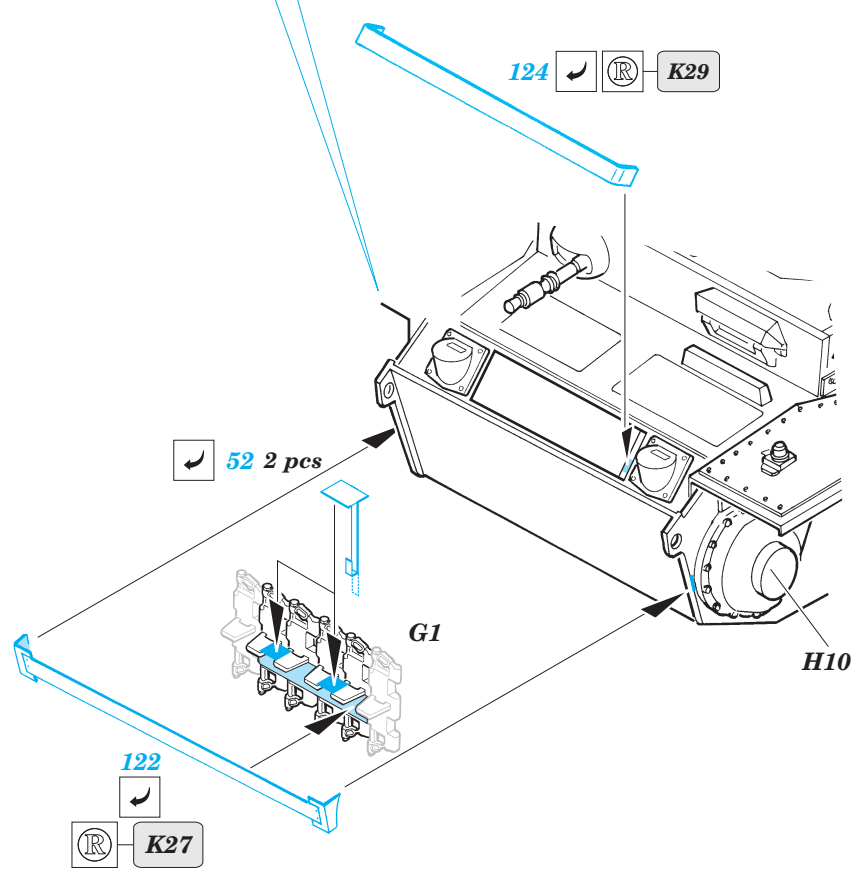

Flammpanzer III (F-1)

eduard

35 865

1/35 scale detail set for Dragon No.9017 kit • sada detailů pro model 1/35 Dragon 9017

- APPLY EXPRESS MASK AND PAINT BEFORE GLUING
POUŽIT EXPRESS MASK NABARVIT PŘED SLEPENÍM
- SYMMETRICAL ASSEMBLY
SYMETRICKÁ MONTÁŽ
- REMOVE
ODSTRANIT
- GRIND
OBROUSIT
- DRILL HOLE
VRTAT OTVOR
- BEND
OHNOUT
- OPTION
VOLBA
- REPLACE
NAHRADIT

ORIGINAL KIT PARTS
PŮVODNÍ DÍLY STAVEBNICE

PHOTO-ETCHED PARTS
LEPTANÉ DÍLY

PARTS TO BE REMOVED
DÍLY K ODSTRANĚNÍ

FILL
TMELIT

REFERENCES:

KAGERO - Panzer III Ausf.L/M
SQUADRON/SIGNAL PUBLIC. #24
Achtung Panzer No.2 - Pz.Kpfw III