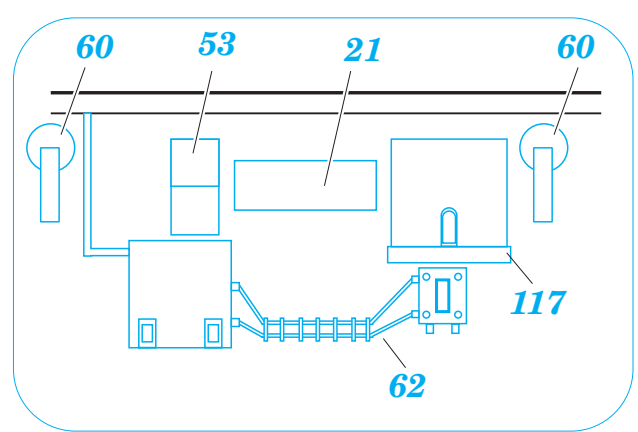

Flammpanzer III (F-1)

eduard

35 865

1/35 scale detail set for Dragon No.9017 kit • sada detailů pro model 1/35 Dragon 9017

- APPLY EXPRESS MASK AND PAINT BEFORE GLUING
POUŽIT EXPRESS MASK NABARVIT PŘED SLEPENÍM
- SYMMETRICAL ASSEMBLY
SYMETRICKÁ MONTÁŽ
- REMOVE
ODSTRANIT
- GRIND
OBROUSIT
- DRILL HOLE
VRTAT OTVOR
- BEND
OHNOUT
- OPTION
VOLBA
- REPLACE
NAHRADIT

ORIGINAL KIT PARTS
PŮVODNÍ DÍLY STAVEBNICE

PHOTO-ETCHED PARTS
LEPTANÉ DÍLY

PARTS TO BE REMOVED
DÍLY K ODSTRANĚNÍ

FILL
TMELIT

REFERENCES:

KAGERO - Panzer III Ausf.L/M
SQUADRON/SIGNAL PUBLIC. #24
Achtung Panzer No.2 - Pz.Kpfw III