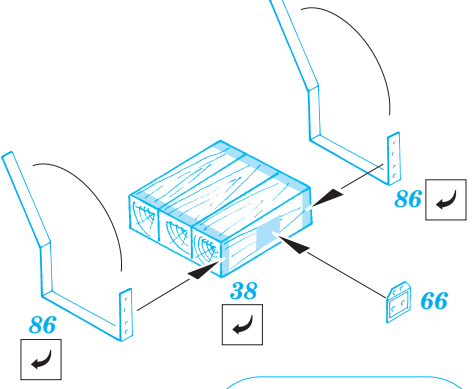

Flammpanzer III (F-1)

eduard

35 865

1/35 scale detail set for Dragon No.9017 kit • sada detailů pro model 1/35 Dragon 9017

- APPLY EXPRESS MASK AND PAINT BEFORE GLUING
POUŽIT EXPRESS MASK NABARVIT PŘED SLEPENÍM
- SYMMETRICAL ASSEMBLY
SYMETRICKÁ MONTÁŽ
- REMOVE
ODSTRANIT
- GRIND
OBROUSIT
- DRILL HOLE
VRTAT OTVOR
- BEND
OHNOUT
- OPTION
VOLBA
- REPLACE
NAHRADIT

ORIGINAL KIT PARTS
PŮVODNÍ DÍLY STAVEBNICE

PHOTO-ETCHED PARTS
LEPTANÉ DÍLY

PARTS TO BE REMOVED
DÍLY K ODSTRANĚNÍ

FILL
TMELIT

REFERENCES:

KAGERO - Panzer III Ausf.L/M
SQUADRON/SIGNAL PUBLIC. #24
Achtung Panzer No.2 - Pz.Kpfw III