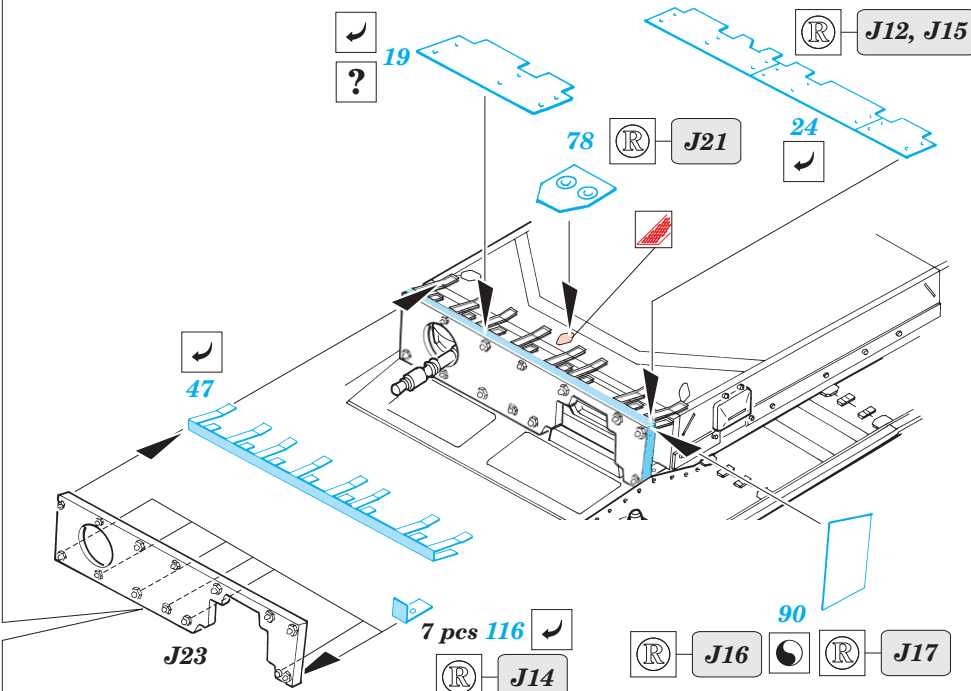

Flammpanzer III (F-1)

eduard

35 865

1/35 scale detail set for Dragon No.9017 kit • sada detailů pro model 1/35 Dragon 9017

- APPLY EXPRESS MASK AND PAINT BEFORE GLUING
POUŽIT EXPRESS MASK NABARVIT PŘED SLEPENÍM
- SYMMETRICAL ASSEMBLY
SYMETRICKÁ MONTÁŽ
- REMOVE
ODSTRANIT
- GRIND
OBROUSIT
- DRILL HOLE
VRTAT OTVOR
- BEND
OHNOUT
- OPTION
VOLBA
- REPLACE
NAHRADIT

ORIGINAL KIT PARTS
PŮVODNÍ DÍLY STAVEBNICE

PHOTO-ETCHED PARTS
LEPTANÉ DÍLY

PARTS TO BE REMOVED
DÍLY K ODSTRANĚNÍ

FILL
TMELIT

REFERENCES:

KAGERO - Panzer III Ausf.L/M
SQUADRON/SIGNAL PUBLIC. #24
Achtung Panzer No.2 - Pz.Kpfw III