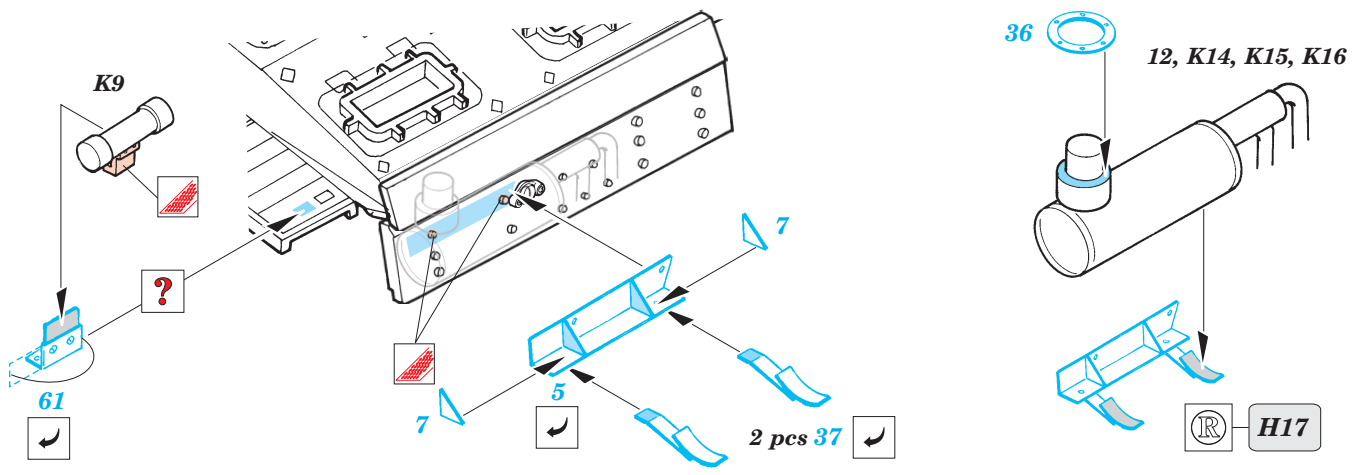

Flammpanzer III (F-1)

eduard

35 865

1/35 scale detail set for Dragon No.9017 kit • sada detailů pro model 1/35 Dragon 9017

- APPLY EXPRESS MASK AND PAINT BEFORE GLUING
POUŽIT EXPRESS MASK NABARVIT PŘED SLEPENÍM
- SYMMETRICAL ASSEMBLY
SYMETRICKÁ MONTÁŽ
- REMOVE
ODSTRANIT
- GRIND
OBROUSIT
- DRILL HOLE
VRTAT OTVOR
- BEND
OHNOUT
- OPTION
VOLBA
- REPLACE
NAHRADIT

ORIGINAL KIT PARTS
PŮVODNÍ DÍLY STAVEBNICE

PHOTO-ETCHED PARTS
LEPTANÉ DÍLY

PARTS TO BE REMOVED
DÍLY K ODSTRANĚNÍ

FILL
TMELIT

REFERENCES:

KAGERO - Panzer III Ausf.L/M
SQUADRON/SIGNAL PUBLIC. #24
Achtung Panzer No.2 - Pz.Kpfw III