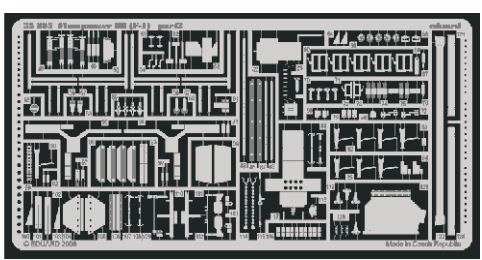

Flammpanzer III (F-1)

eduard

35 865

1/35 scale detail set for Dragon No.9017 kit • sada detailů pro model 1/35 Dragon 9017

- APPLY EXPRESS MASK AND PAINT BEFORE GLUING
POUŽIT EXPRESS MASK NABARVIT PŘED SLEPENÍM
- SYMMETRICAL ASSEMBLY
SYMETRICKÁ MONTÁŽ
- REMOVE
ODSTRANIT
- GRIND
OBROUSIT
- DRILL HOLE
VRTAT OTVOR
- BEND
OHNOUT
- OPTION
VOLBA
- REPLACE
NAHRADIT

ORIGINAL KIT PARTS
PŮVODNÍ DÍLY STAVEBNICE

PHOTO-ETCHED PARTS
LEPTANÉ DÍLY

PARTS TO BE REMOVED
DÍLY K ODSTRANĚNÍ

FILL
TMELIT

REFERENCES:

KAGERO - Panzer III Ausf.L/M
SQUADRON/SIGNAL PUBLIC. #24
Achtung Panzer No.2 - Pz.Kpfw III