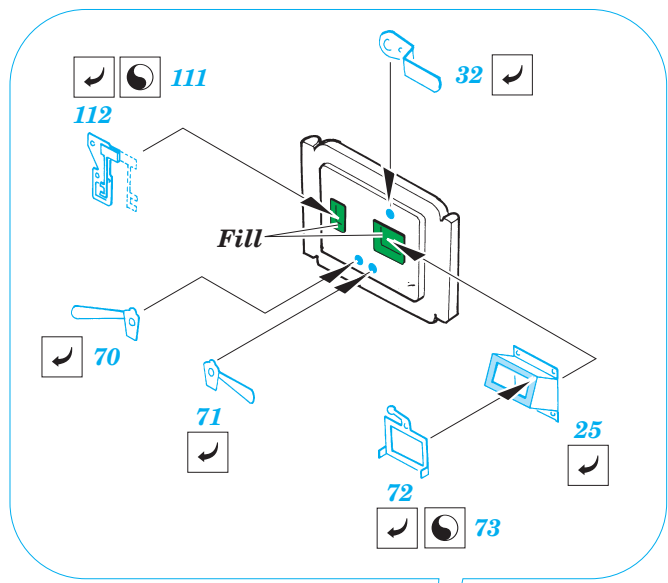

Flammpanzer III (F-1)

eduard

35 865

1/35 scale detail set for Dragon No.9017 kit • sada detailů pro model 1/35 Dragon 9017

- APPLY EXPRESS MASK AND PAINT BEFORE GLUING
POUŽIT EXPRESS MASK NABARVIT PŘED SLEPENÍM
- SYMMETRICAL ASSEMBLY
SYMETRICKÁ MONTÁŽ
- REMOVE
ODSTRANIT
- GRIND
OBROUSIT
- DRILL HOLE
VRTAT OTVOR
- BEND
OHNOUT
- OPTION
VOLBA
- REPLACE
NAHRADIT

ORIGINAL KIT PARTS
PŮVODNÍ DÍLY STAVEBNICE

PHOTO-ETCHED PARTS
LEPTANÉ DÍLY

PARTS TO BE REMOVED
DÍLY K ODSTRANĚNÍ

FILL
TMELIT

REFERENCES:

KAGERO - Panzer III Ausf.L/M
SQUADRON/SIGNAL PUBLIC. #24
Achtung Panzer No.2 - Pz.Kpfw III