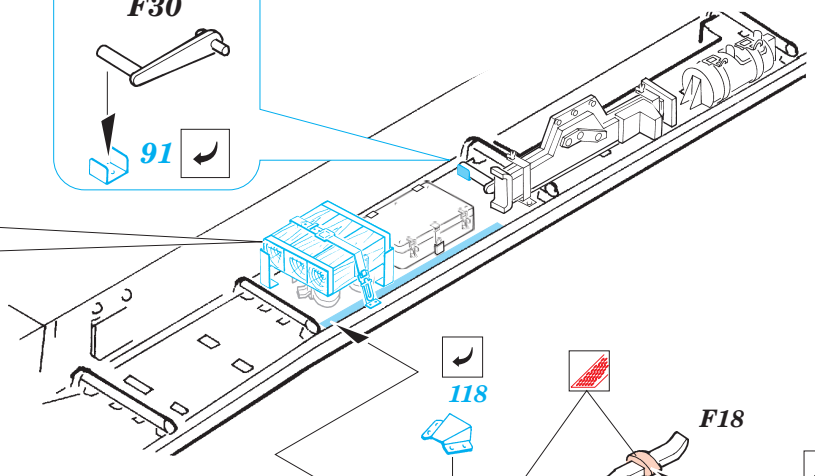

Flammpanzer III (F-1)

eduard

35 865

1/35 scale detail set for Dragon No.9017 kit • sada detailů pro model 1/35 Dragon 9017

- APPLY EXPRESS MASK AND PAINT BEFORE GLUING
POUŽIT EXPRESS MASK NABARVIT PŘED SLEPENÍM
- SYMMETRICAL ASSEMBLY
SYMETRICKÁ MONTÁŽ
- REMOVE
ODSTRANIT
- GRIND
OBROUSIT
- DRILL HOLE
VRTAT OTVOR
- BEND
OHNOUT
- OPTION
VOLBA
- REPLACE
NAHRADIT

ORIGINAL KIT PARTS
PŮVODNÍ DÍLY STAVEBNICE

PHOTO-ETCHED PARTS
LEPTANÉ DÍLY

PARTS TO BE REMOVED
DÍLY K ODSTRANĚNÍ

FILL
TMELIT

REFERENCES:

KAGERO - Panzer III Ausf.L/M
SQUADRON/SIGNAL PUBLIC. #24
Achtung Panzer No.2 - Pz.Kpfw III