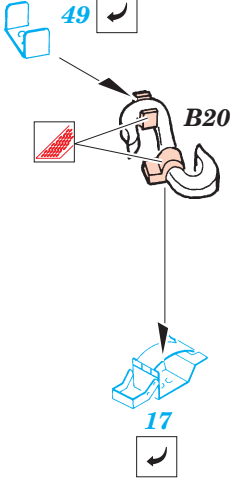

Flammpanzer III (F-1)

eduard

35 865

1/35 scale detail set for Dragon No.9017 kit • sada detailů pro model 1/35 Dragon 9017

- APPLY EXPRESS MASK AND PAINT BEFORE GLUING
POUŽIT EXPRESS MASK NABARVIT PŘED SLEPENÍM
- SYMMETRICAL ASSEMBLY
SYMETRICKÁ MONTÁŽ
- REMOVE
ODSTRANIT
- GRIND
OBROUSIT
- DRILL HOLE
VRTAT OTVOR
- BEND
OHNOUT
- OPTION
VOLBA
- REPLACE
NAHRADIT

ORIGINAL KIT PARTS
PŮVODNÍ DÍLY STAVEBNICE

PHOTO-ETCHED PARTS
LEPTANÉ DÍLY

PARTS TO BE REMOVED
DÍLY K ODSTRANĚNÍ

FILL
TMELIT

REFERENCES:

KAGERO - Panzer III Ausf.L/M
SQUADRON/SIGNAL PUBLIC. #24
Achtung Panzer No.2 - Pz.Kpfw III