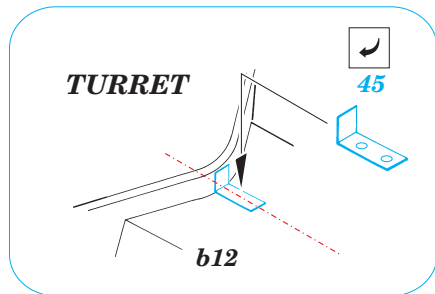

ORIGINAL KIT PARTS
PŮVODNÍ DÍLY STAVEBNICE

PHOTO-ETCHED PARTS
LEPTANÉ DÍLY

PARTS TO BE REMOVED
DÍLY K ODSTRANĚNÍ

FILL
TMELIT

REFERENCES:

KAGERO - Panzer III Ausf.L/M
SQUADRON/SIGNAL PUBLIC. #24
Achtung Panzer No.2 - Pz.Kpfw III