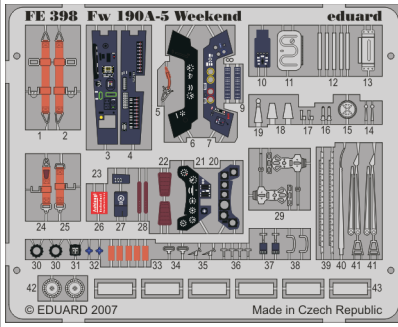

Fw 190A-5

FE398

1/48 scale detail set for Eduard Weekend kit • sada detailů pro model Eduard Weekend 1/48

-  SYMMETRICAL ASSEMBLY
SYMETRICKÁ MONTÁŽ
-  REMOVE
ODSTRANIT
-  BEND
OHNOUT
-  REPLACE
NAHRADIT
-  GRIND
OBROUSIT
-  OPTION
VOLBA

 ORIGINAL KIT PARTS
PŮVODNÍ DÍLY STAVEBNICE

 PHOTO-ETCHED PARTS
LEPTANÉ DÍLY

 PARTS TO BE REMOVED
DÍLY K ODSTRANĚNÍ

 FILL
TMELIT