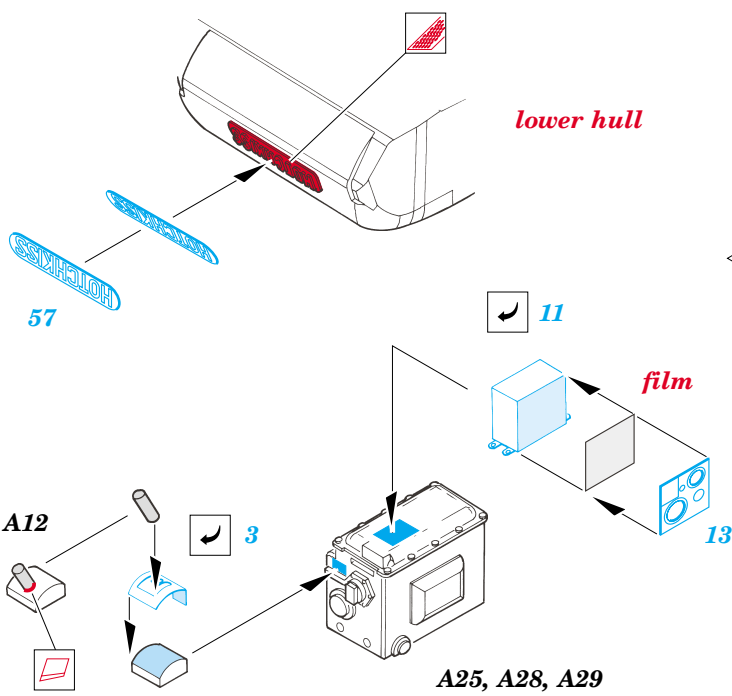

Hotchkiss H-39 (H)

eduard

1/35 scale detail set for TRUMPETER kit • sada detailů pro model TRUMPETER 1/35

35 769

- APPLY EXPRESS MASK AND PAINT BEFORE GLUING
POUŽIT EXPRESS MASK NABARVIT PŘED SLEPENÍM
- SYMMETRICAL ASSEMBLY
SYMETRICKÁ MONTÁŽ
- REMOVE
ODSTRANIT
- GRIND
OBROUSIT
- DRILL HOLE
VRTAT OTVOR
- BEND
OHNOUT
- OPTION
VOLBA
- REPLACE
NAHRADIT

ORIGINAL KIT PARTS
PŮVODNÍ DÍLY STAVEBNICE

PHOTO-ETCHED PARTS
LEPTANÉ DÍLY

PARTS TO BE REMOVED
DÍLY K ODSTRANĚNÍ

FILL
TMELIT

REFERENCES:
GROUND POWER #5 / 2000

upper hull

turret
B27