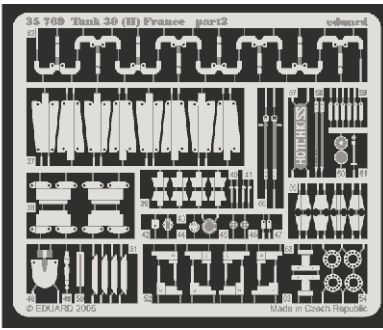

Hotchkiss H-39 (H)

eduard

1/35 scale detail set for TRUMPETER kit • sada detailů pro model TRUMPETER 1/35

35 769

- APPLY EXPRESS MASK AND PAINT BEFORE GLUING
POUŽIT EXPRESS MASK NABARVIT PŘED SLEPENÍM
- SYMMETRICAL ASSEMBLY
SYMETRICKÁ MONTÁŽ
- REMOVE
ODSTRANIT
- GRIND
OBROUSIT
- DRILL HOLE
VRTAT OTVOR
- BEND
OHNOUT
- OPTION
VOLBA
- REPLACE
NAHRADIT

ORIGINAL KIT PARTS
PŮVODNÍ DÍLY STAVEBNICE

PHOTO-ETCHED PARTS
LEPTANÉ DÍLY

PARTS TO BE REMOVED
DÍLY K ODSTRANĚNÍ

FILL
TMELIT

REFERENCES:
GROUND POWER #5 / 2000

upper hull

turret
B27