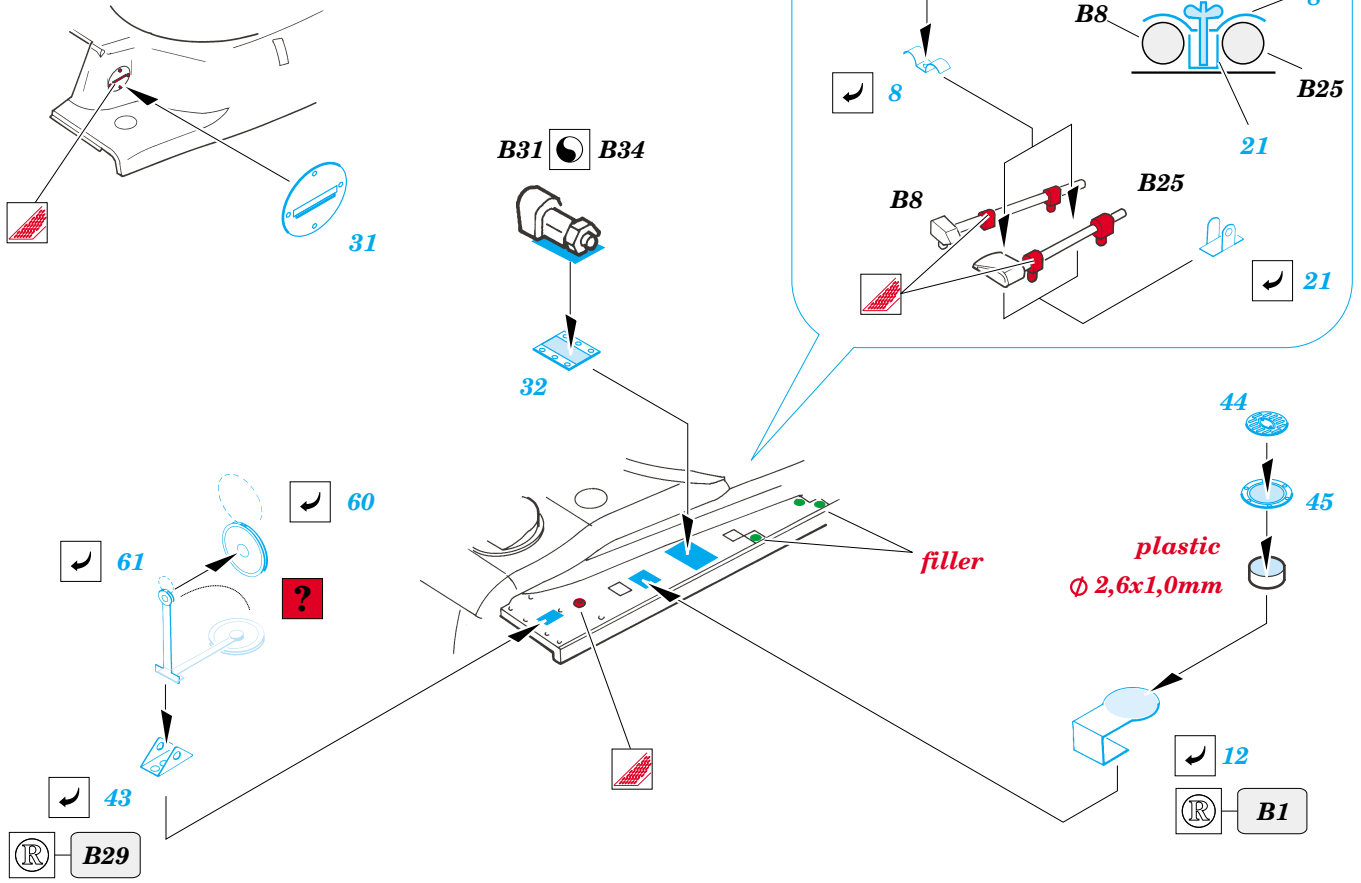

Hotchkiss H-39 (H)

eduard

1/35 scale detail set for TRUMPETER kit • sada detailů pro model TRUMPETER 1/35

35 769

- APPLY EXPRESS MASK AND PAINT BEFORE GLUING
POUŽIT EXPRESS MASK NABARVIT PŘED SLEPENÍM
- SYMMETRICAL ASSEMBLY
SYMETRICKÁ MONTÁŽ
- REMOVE
ODSTRANIT
- GRIND
OBROUSIT
- DRILL HOLE
VRTAT OTVOR
- BEND
OHNOUT
- OPTION
VOLBA
- REPLACE
NAHRADIT

ORIGINAL KIT PARTS
PŮVODNÍ DÍLY STAVEBNICE

PHOTO-ETCHED PARTS
LEPTANÉ DÍLY

PARTS TO BE REMOVED
DÍLY K ODSTRANĚNÍ

FILL
TMELIT

REFERENCES:
GROUND POWER #5 / 2000

upper hull

turret
B27