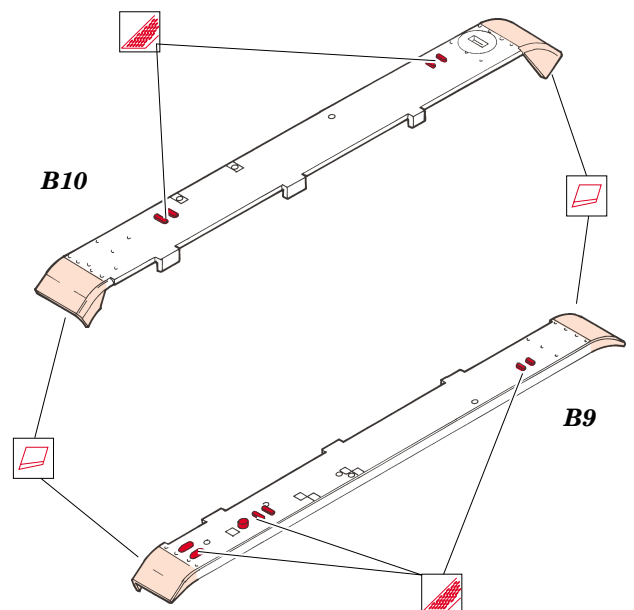

Hotchkiss H-39 (H)

eduard

1/35 scale detail set for TRUMPETER kit • sada detailů pro model TRUMPETER 1/35

35 769

- APPLY EXPRESS MASK AND PAINT BEFORE GLUING
POUŽIT EXPRESS MASK NABARVIT PŘED SLEPENÍM
- SYMMETRICAL ASSEMBLY
SYMETRICKÁ MONTÁŽ
- REMOVE
ODSTRANIT
- GRIND
OBROUSIT
- DRILL HOLE
VRTAT OTVOR
- BEND
OHNOUT
- OPTION
VOLBA
- REPLACE
NAHRADIT

ORIGINAL KIT PARTS
PŮVODNÍ DÍLY STAVEBNICE

PHOTO-ETCHED PARTS
LEPTANÉ DÍLY

PARTS TO BE REMOVED
DÍLY K ODSTRANĚNÍ

FILL
TMELIT

REFERENCES:
GROUND POWER #5 / 2000

upper hull

turret
B27