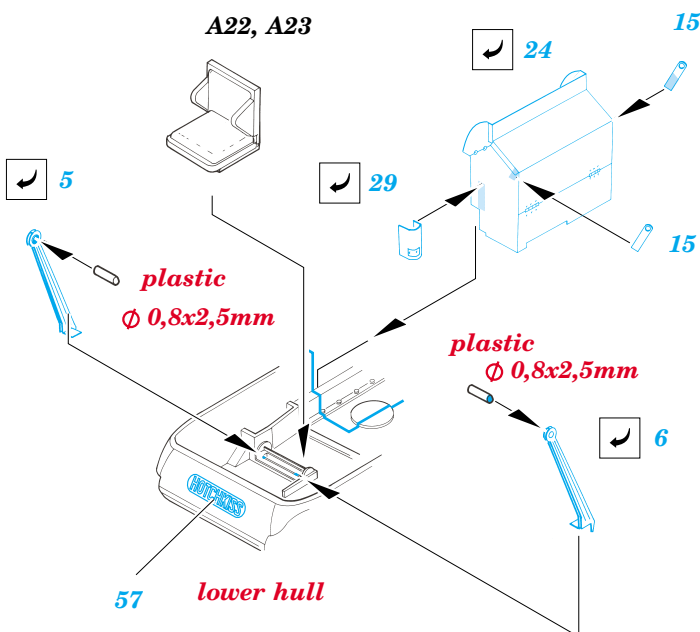

Hotchkiss H-39 (H)

eduard

1/35 scale detail set for TRUMPETER kit • sada detailů pro model TRUMPETER 1/35

35 769

- APPLY EXPRESS MASK AND PAINT BEFORE GLUING
POUŽIT EXPRESS MASK NABARVIT PŘED SLEPENÍM
- SYMMETRICAL ASSEMBLY
SYMETRICKÁ MONTÁŽ
- REMOVE
ODSTRANIT
- GRIND
OBROUSIT
- DRILL HOLE
VRTAT OTVOR
- BEND
OHNOUT
- OPTION
VOLBA
- REPLACE
NAHRADIT

ORIGINAL KIT PARTS
PŮVODNÍ DÍLY STAVEBNICE

PHOTO-ETCHED PARTS
LEPTANÉ DÍLY

PARTS TO BE REMOVED
DÍLY K ODSTRANĚNÍ

FILL
TMELIT

REFERENCES:
GROUND POWER #5 / 2000

upper hull

turret
B27