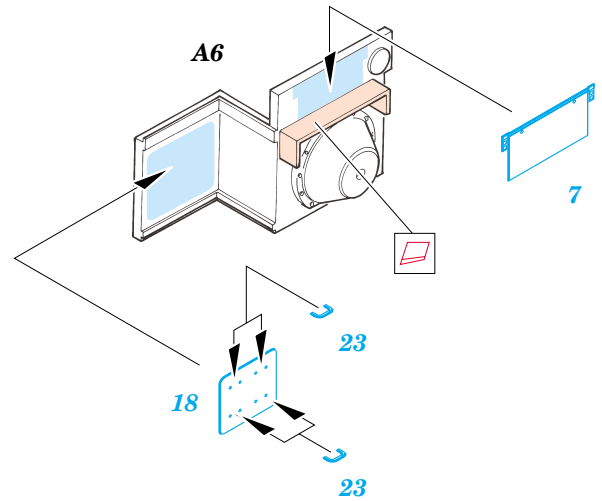

Hotchkiss H-39 (H)

eduard

1/35 scale detail set for TRUMPETER kit • sada detailů pro model TRUMPETER 1/35

35 769

- APPLY EXPRESS MASK AND PAINT BEFORE GLUING
POUŽIT EXPRESS MASK NABARVIT PŘED SLEPENÍM
- SYMMETRICAL ASSEMBLY
SYMETRICKÁ MONTÁŽ
- REMOVE
ODSTRANIT
- GRIND
OBROUSIT
- DRILL HOLE
VRTAT OTVOR
- BEND
OHNOUT
- OPTION
VOLBA
- REPLACE
NAHRADIT

ORIGINAL KIT PARTS
PŮVODNÍ DÍLY STAVEBNICE

PHOTO-ETCHED PARTS
LEPTANÉ DÍLY

PARTS TO BE REMOVED
DÍLY K ODSTRANĚNÍ

FILL
TMELIT

REFERENCES:
GROUND POWER #5 / 2000

upper hull

turret
B27