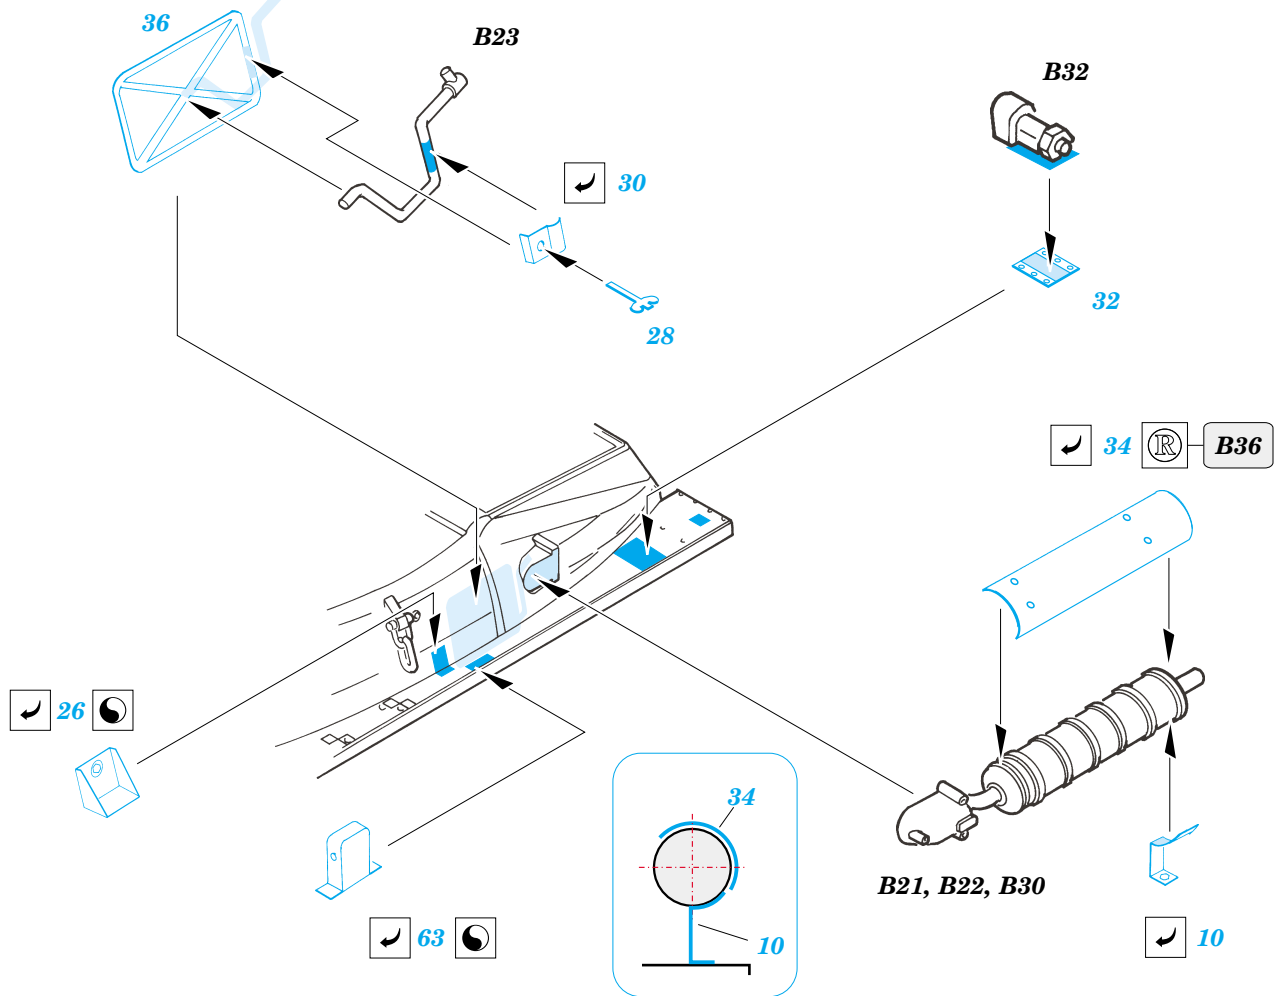

Hotchkiss H-39 (H)

eduard

1/35 scale detail set for TRUMPETER kit • sada detailů pro model TRUMPETER 1/35

35 769

- APPLY EXPRESS MASK AND PAINT BEFORE GLUING
POUŽIT EXPRESS MASK NABARVIT PŘED SLEPENÍM
- SYMMETRICAL ASSEMBLY
SYMETRICKÁ MONTÁŽ
- REMOVE
ODSTRANIT
- GRIND
OBROUSIT
- DRILL HOLE
VRTAT OTVOR
- BEND
OHNOUT
- OPTION
VOLBA
- REPLACE
NAHRADIT

ORIGINAL KIT PARTS
PŮVODNÍ DÍLY STAVEBNICE

PHOTO-ETCHED PARTS
LEPTANÉ DÍLY

PARTS TO BE REMOVED
DÍLY K ODSTRANĚNÍ

FILL
TMELIT

REFERENCES:
GROUND POWER #5 / 2000

upper hull

turret
B27