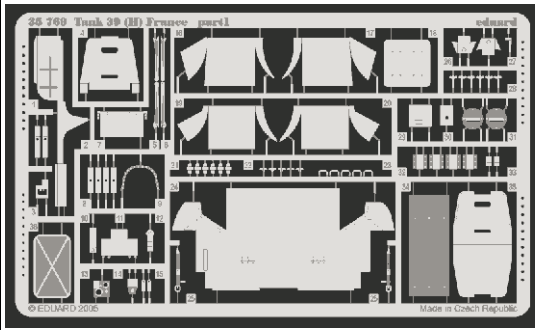

Hotchkiss H-39 (H)

eduard

1/35 scale detail set for TRUMPETER kit • sada detailů pro model TRUMPETER 1/35

35 769

- APPLY EXPRESS MASK AND PAINT BEFORE GLUING
POUŽIT EXPRESS MASK NABARVIT PŘED SLEPENÍM
- SYMMETRICAL ASSEMBLY
SYMETRICKÁ MONTÁŽ
- REMOVE
ODSTRANIT
- GRIND
OBROUSIT
- DRILL HOLE
VRTAT OTVOR
- BEND
OHNOUT
- OPTION
VOLBA
- REPLACE
NAHRADIT

ORIGINAL KIT PARTS
PŮVODNÍ DÍLY STAVEBNICE

PHOTO-ETCHED PARTS
LEPTANÉ DÍLY

PARTS TO BE REMOVED
DÍLY K ODSTRANĚNÍ

FILL
TMELIT

REFERENCES:
GROUND POWER #5 / 2000

upper hull

turret
B27