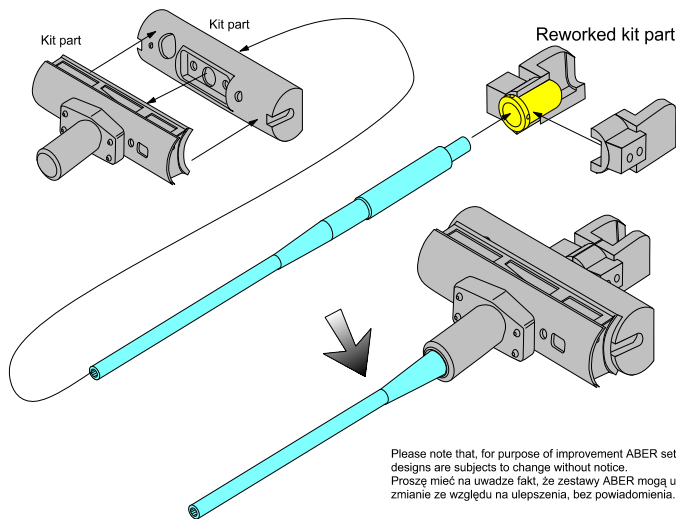

German 50 mm KwK 39 L/60 Pz.Kpfw.III, Ausf. J late, L, M Barrel (TAMIYA model)

(Lufa do czołgu Panzer III J późny, L, M)

1/35 scale update

ABER®

35 L-33

WWW.ABER.NET.PL

Made in Poland © 2004

WARNING

Any unauthorized copying, producing and reproducing of ABER company products, or any part thereof, is strictly prohibited and any such action establishes liability for a civil action and may give rise to criminal prosecution.

Please note that, for purpose of improvement ABER sets designs are subjects to change without notice.
Proszę mieć na uwadze fakt, że zestawy ABER mogą ulec zmianie ze względu na ulepszenia, bez powiadomienia.

OSTRZEŻENIE

Jakiegokolwiek kopiowanie, produkowanie i reprodukcja wyrobów firmy ABER bez zezwolenia, w całości lub części jest surowo zabronione. Powyższe działania powodują powstanie odpowiedzialności cywilnej oraz mogą spowodować wszczęcie postępowania karnego.