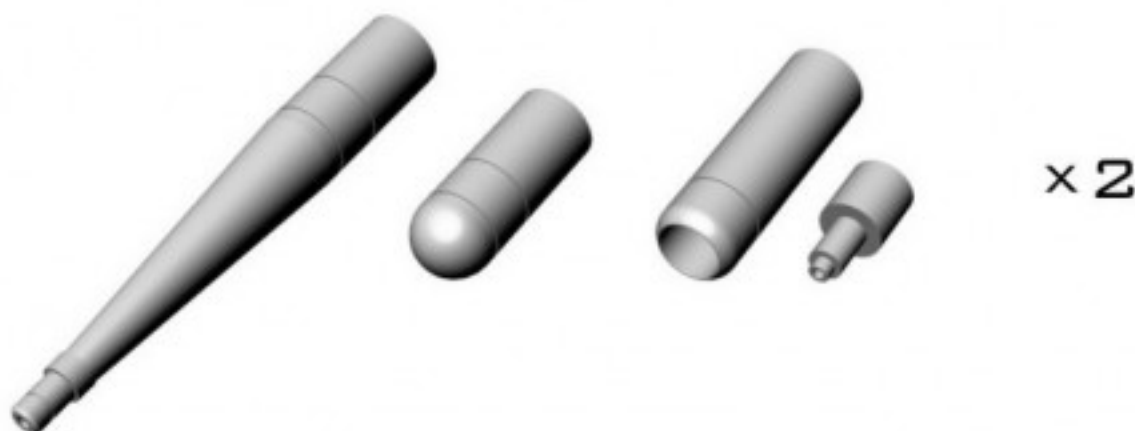

1:72
AIR MASTER SERIES
AM-72-005

SPITFIRE E WING - EARLY
HISPANO 20MM CANNONS
& .50 CAL IN FAIRINGS

SPITFIRE SKRZYDŁO E - TYP WCZESNY

SET INCLUDES
ZESTAW ZAWIERA

INSTRUCTION
INSTRUKCJA

1. CUT OFF THE ORIGINAL PLASTIC BARREL
ODETNIJ PLASTIKOWĄ LUFĘ
2. DRILL A HOLE IN THE REMAINING PLASTIC PART
WYWIERĆ OTWÓR W POZOSTAŁEJ PLASTIKOWEJ CZĘŚCI

$\phi 1.7 \text{ mm}$ 

3. INSERT THE METAL BARREL USING CYANOACRYLATE ADHESIVES
WKLEJ METALOWĄ LUFĘ, UŻYWAJĄC KLEJU CYJANOAKRYLOWEGO

MOUNTING POSITION (1:72 SCALE)
MIEJSCE ZAMONTOWANIA