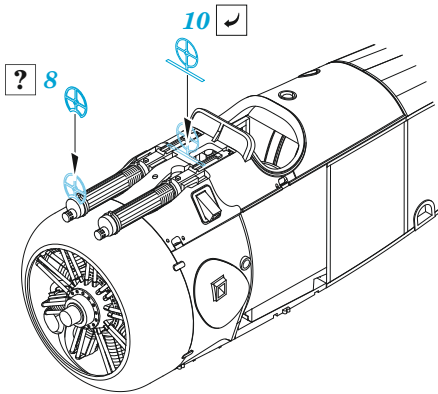

ZOOM Sopwith F.1 Camel (Bentley) Weekend

eduard

FE 1292

1/48

detail set for 1/48 EDUARD kit • sada detailů pro stavebnici 1/48 EDUARD

- APPLY EXPRESS MASK AND PAINT BEFORE GLUING
POUŽIT EXPRESS MASK NABARVIT PŘED SLEPENÍM
 - SYMMETRICAL ASSEMBLY
SYMETRICKÁ MONTÁŽ
 - REMOVE
ODSTRANIT
 - GRIND
OBROUSIT
 - DRILL HOLE
VRTÁT OTVOR
 - BEND
OHNOUT
 - OPTION
VOLBA
 - REPLACE
NAHRADIT
- 1** COLORED ETCHED PARTS
LEPTANÉ BAREVNÉ DÍLY
- 1** ETCHED PARTS
LEPTANÉ NEBAREVNÉ DÍLY
- 1** ORIGINAL KIT PARTS
PŮVODNÍ DÍLY STAVEBNICE

ORIGINAL KIT PARTS
PŮVODNÍ DÍLY STAVEBNICE

PHOTO-ETCHED PARTS
LEPTANÉ DÍLY

PARTS TO BE REMOVED
DÍLY K ODSTRANĚNÍ

FILL
TMELIT

2 pcs.

?

A

4 pcs.