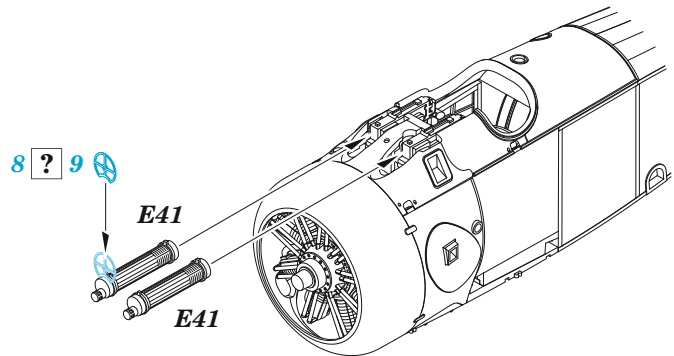

ZOOM Sopwith F.1 Camel (Bentley) Weekend

eduard

FE 1292

1/48

detail set for 1/48 EDUARD kit • sada detailů pro stavebnici 1/48 EDUARD

- APPLY EXPRESS MASK AND PAINT BEFORE GLUING
POUŽIT EXPRESS MASK NABARVIT PŘED SLEPENÍM
 - SYMMETRICAL ASSEMBLY
SYMETRICKÁ MONTÁŽ
 - REMOVE
ODSTRANIT
 - GRIND
OBROUSIT
 - DRILL HOLE
VRTÁT OTVOR
 - BEND
OHNOUT
 - OPTION
VOLBA
 - REPLACE
NAHRADIT
- 1** COLORED ETCHED PARTS
LEPTANÉ BAREVNÉ DÍLY
- 1** ETCHED PARTS
LEPTANÉ NEBAREVNÉ DÍLY
- 1** ORIGINAL KIT PARTS
PŮVODNÍ DÍLY STAVEBNICE

ORIGINAL KIT PARTS
PŮVODNÍ DÍLY STAVEBNICE

PHOTO-ETCHED PARTS
LEPTANÉ DÍLY

PARTS TO BE REMOVED
DÍLY K ODSTRANĚNÍ

FILL
TMELIT

2 pcs.

?

A

4 pcs.