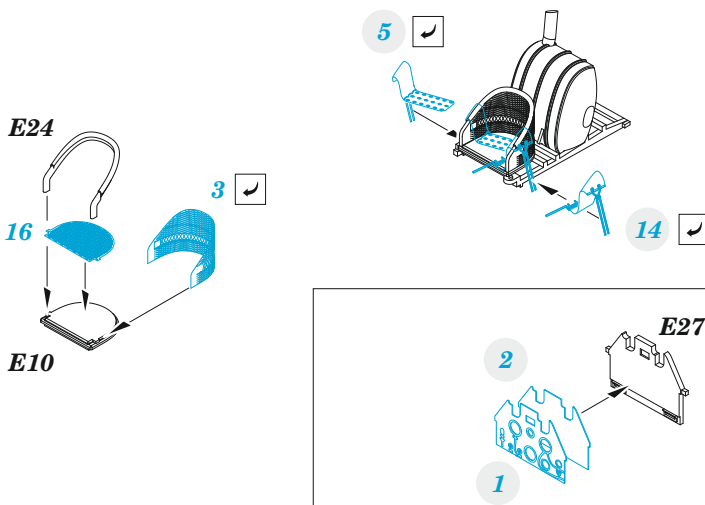

ZOOM Sopwith F.1 Camel (Bentley) Weekend

eduard

FE 1292

1/48

detail set for 1/48 EDUARD kit • sada detailů pro stavebnici 1/48 EDUARD

- APPLY EXPRESS MASK AND PAINT BEFORE GLUING
POUŽIT EXPRESS MASK NABARVIT PŘED SLEPENÍM
 - SYMMETRICAL ASSEMBLY
SYMETRICKÁ MONTÁŽ
 - REMOVE
ODSTRANIT
 - GRIND
OBROUSIT
 - DRILL HOLE
VRTÁT OTVOR
 - BEND
OHNOUT
 - OPTION
VOLBA
 - REPLACE
NAHRADIT
- 1** COLORED ETCHED PARTS
LEPTANÉ BAREVNÉ DÍLY
- 1** ETCHED PARTS
LEPTANÉ NEBAREVNÉ DÍLY
- 1** ORIGINAL KIT PARTS
PŮVODNÍ DÍLY STAVEBNICE

ORIGINAL KIT PARTS
PŮVODNÍ DÍLY STAVEBNICE

PHOTO-ETCHED PARTS
LEPTANÉ DÍLY

PARTS TO BE REMOVED
DÍLY K ODSTRANĚNÍ

FILL
TMELIT

2 pcs.

?

A

4 pcs.

E21 4 pcs.