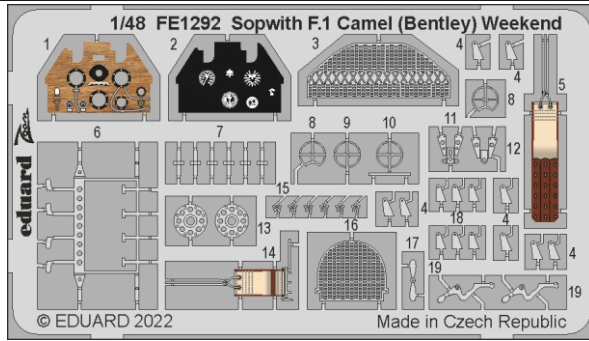

ZOOM Sopwith F.1 Camel (Bentley) Weekend

eduard

FE 1292

1/48

detail set for 1/48 EDUARD kit • sada detailů pro stavebnici 1/48 EDUARD

- APPLY EXPRESS MASK AND PAINT BEFORE GLUING
POUŽIT EXPRESS MASK NABARVIT PŘED SLEPENÍM
 - SYMMETRICAL ASSEMBLY
SYMETRICKÁ MONTÁŽ
 - REMOVE
ODSTRANIT
 - GRIND
OBROUSIT
 - DRILL HOLE
VRTÁT OTVOR
 - BEND
OHNOUT
 - OPTION
VOLBA
 - REPLACE
NAHRADIT
- 1** COLORED ETCHED PARTS
LEPTANÉ BAREVNÉ DÍLY
- 1** ETCHED PARTS
LEPTANÉ NEBAREVNÉ DÍLY
- 1** ORIGINAL KIT PARTS
PŮVODNÍ DÍLY STAVEBNICE

ORIGINAL KIT PARTS
PŮVODNÍ DÍLY STAVEBNICE

PHOTO-ETCHED PARTS
LEPTANÉ DÍLY

PARTS TO BE REMOVED
DÍLY K ODSTRANĚNÍ

FILL
TMELIT

2 pcs.

?

A

4 pcs.

E21 4 pcs.