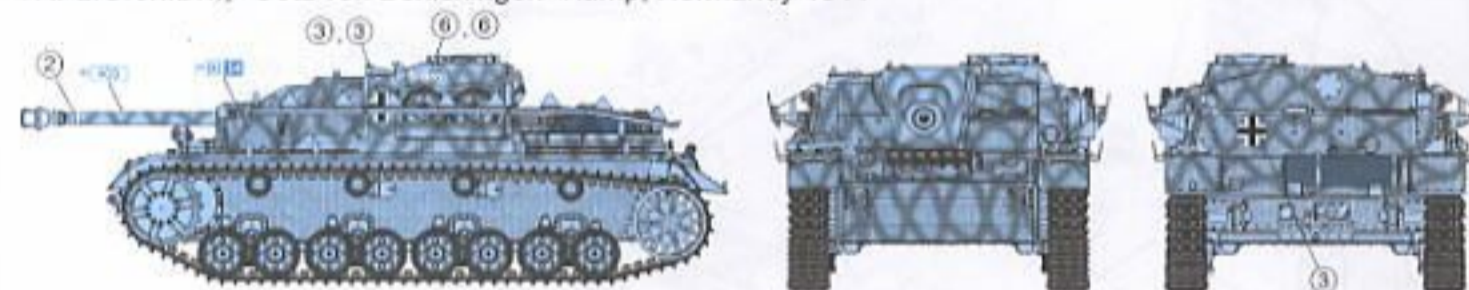

17.Pz.Gren.Div., "Götz von Berlichingen" Kamp, Normandy 1944