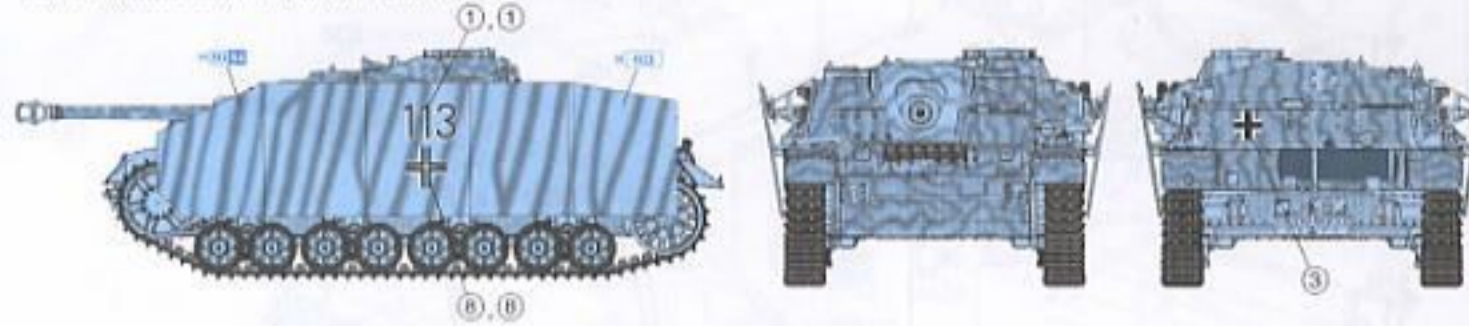

Unidentified Unit, Eastern Front 1944