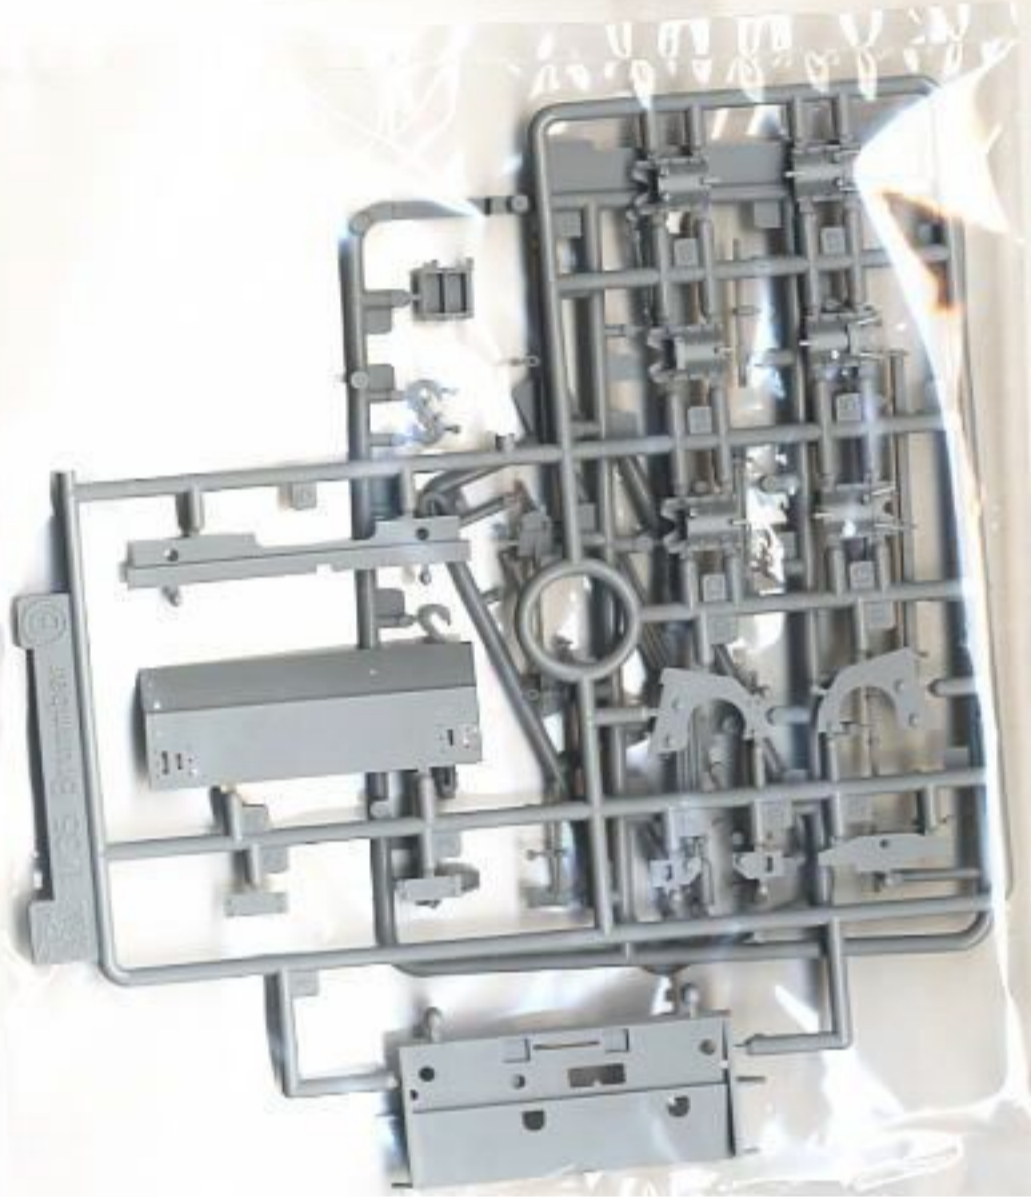

113113
++ 23 23
++ 121121