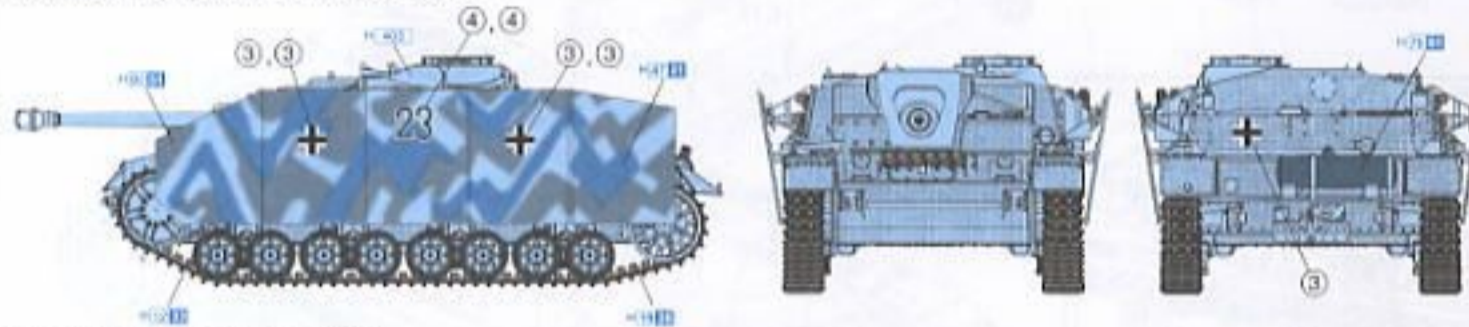

Unidentified Unit, East Prussia 1944