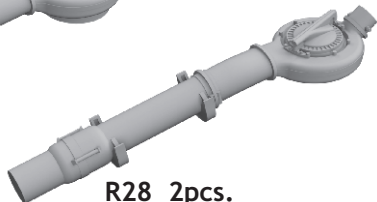

672 178 B-24 turbochargers

for Hasegawa / Eduard kit - pro stavebnici Hasegawa / Eduard

1/72 scale

R27 2pcs.

R28 2pcs.

COLOURS

GSI Creos (GUNZE)			Mr.METAL COLOR	
AQUEOUS	Mr.COLOR			
[H76]	[C61]	BURNT IRON		

This product contains metal and resin detail parts for upgrading scale plastic models. When selecting this set make sure that it is for the kit mentioned in product name as these sets are made specifically for that kit. When upgrading the model some cutting or corrections may be necessary for parts to fit accurately. **WARNING!** This set contains small and sharp parts. Work carefully in a ventilated and well-lit room. Safety glasses are recommended. This product is not suitable for children below 14 years of age.

Tento výrobek obsahuje leptané a odlévané detaily pro úpravu a vylepšení plastického modelu. Při výběru sady kovových detailů zkontrolujte, zda je určena pro model, který chcete upravit. Model, pro který je sada určena, je uveden u názvu výrobku. Pro přesnou aplikaci kovových a odlévaných dílů může být zapotřebí upravit díly upravovaného modelu. **POZOR!** Sada obsahuje malé ostré díly. Pracujte ve větrané a dobře osvětlené místnosti. Doporučujeme použít ochranných brýlí. Tento výrobek není vhodný pro děti mladší 14 let.

plastic parts 

plastic parts 

plastic parts 

	REMOVE ODSTRANIT		BEND OHNOUT		SYMMETRICAL ASSEMBLY SYMETRICKÁ MONTÁŽ
	GRIND OBROUSIT		OPTION VOLBA		SCRIBE THE PANEL AND HOLES RYTI
	DRILL HOLE VRTÁT OTVOR		REPLACE NAHRADIT		REVERSE SIDE OTOČIT