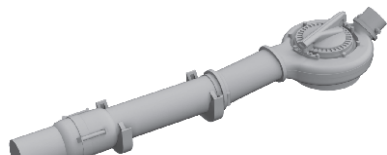

672 178 B-24 turbochargers

for Hasegawa / Eduard kit - pro stavebnici Hasegawa / Eduard

1/72 scale

R27 2pcs.

R28 2pcs.

COLOURS

GSI Creos (GUNZE)			Mr.METAL COLOR	
AQUEOUS	Mr.COLOR			
[H76]	[C61]	BURNT IRON		

This product contains metal and resin detail parts for upgrading scale plastic models. When selecting this set make sure that it is for the kit mentioned in product name as these sets are made specifically for that kit. When upgrading the model some cutting or corrections may be necessary for parts to fit accurately. **WARNING!** This set contains small and sharp parts. Work carefully in a ventilated and well-lit room. Safety glasses are recommended. This product is not suitable for children below 14 years of age.

Tento výrobek obsahuje leptané a odlévané detaily pro úpravu a vylepšení plastického modelu. Při výběru sady kovových detailů zkontrolujte, zda je určena pro model, který chcete upravit. Model, pro který je sada určena, je uveden u názvu výrobku. Pro přesnou aplikaci kovových a odlévaných dílů může být zapotřebí upravit díly upravovaného modelu. **POZOR!** Sada obsahuje malé ostré díly. Pracujte ve větrané a dobře osvětlené místnosti. Doporučujeme použít ochranných brýlí. Tento výrobek není vhodný pro děti mladší 14 let.