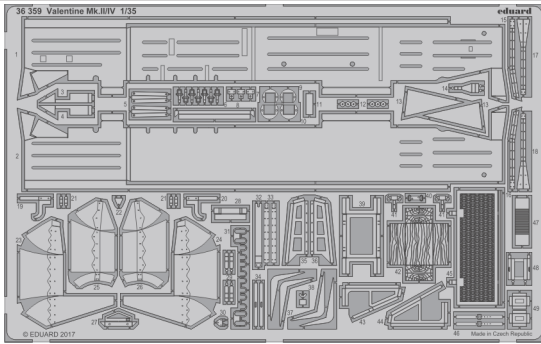

Valentine Mk.II/IV 1/35

eduard

detail set for 1/35 TAMIYA kit • sada detailů pro stavebnici 1/35 TAMIYA

36 359

- APPLY EXPRESS MASK AND PAINT BEFORE GLUING
POUŽIT EXPRESS MASK NABARVIT PŘED SLEPENÍM
- SYMMETRICAL ASSEMBLY
SYMETRICKÁ MONTÁŽ
- REMOVE
ODSTRANIT
- GRIND
OBROUSIT
- DRILL HOLE
VRTAT OTVOR
- BEND
OHNOUT
- OPTION
VOLBA
- REPLACE
NAHRADIT
- COLORED ETCHED PARTS
LEPTANÉ BAREVNÉ DÍLY
- ETCHED PARTS
LEPTANÉ NEBAREVNÉ DÍLY
- ORIGINAL KIT PARTS
PŮVODNÍ DÍLY STAVEBNICE

ORIGINAL KIT PARTS
PŮVODNÍ DÍLY STAVEBNICE

PHOTO-ETCHED PARTS
LEPTANÉ DÍLY

PARTS TO BE REMOVED
DÍLY K ODSTRANĚNÍ

FILL
TMELIT

A

Related products:

36 360 Valentine Mk.II/IV desert fenders 1/35

36 361 Valentine Mk.II/IV cannister holder 1/35