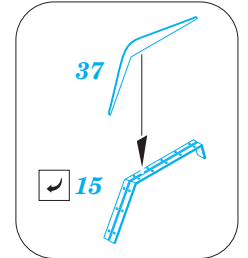

ORIGINAL KIT PARTS
PŮVODNÍ DÍLY STAVEBNICE

PHOTO-ETCHED PARTS
LEPTANÉ DÍLY

PARTS TO BE REMOVED
DÍLY K ODSTRANĚNÍ

FILL
TMELIT

A

Related products:

36 360 Valentine Mk.II/IV desert fenders 1/35

36 361 Valentine Mk.II/IV cannister holder 1/35