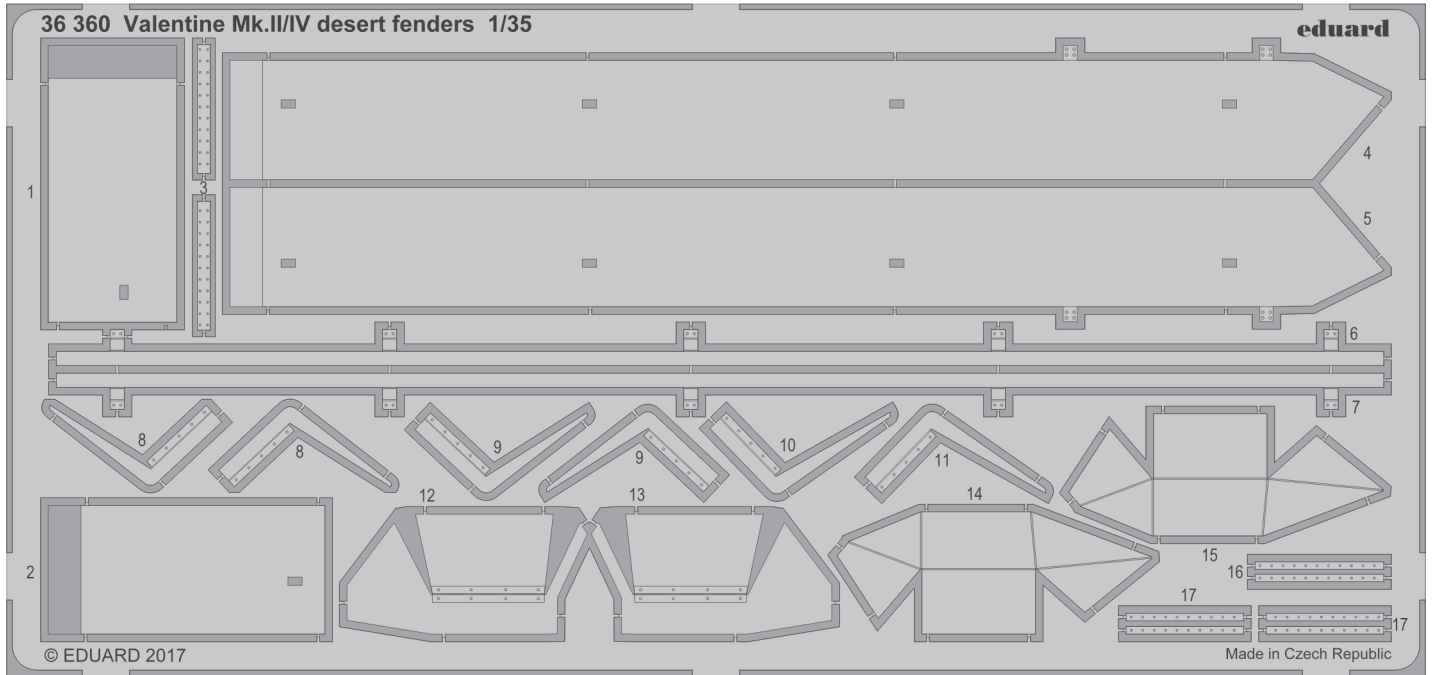

ORIGINAL KIT PARTS
PŮVODNÍ DÍLY STAVEBNICE

PHOTO-ETCHED PARTS
LEPTANÉ DÍLY

PARTS TO BE REMOVED
DÍLY K ODSTRANĚNÍ

FILL
TMELIT

A

Related products:

36 360 Valentine Mk.II/IV desert fenders 1/35

36 361 Valentine Mk.II/IV cannister holder 1/35