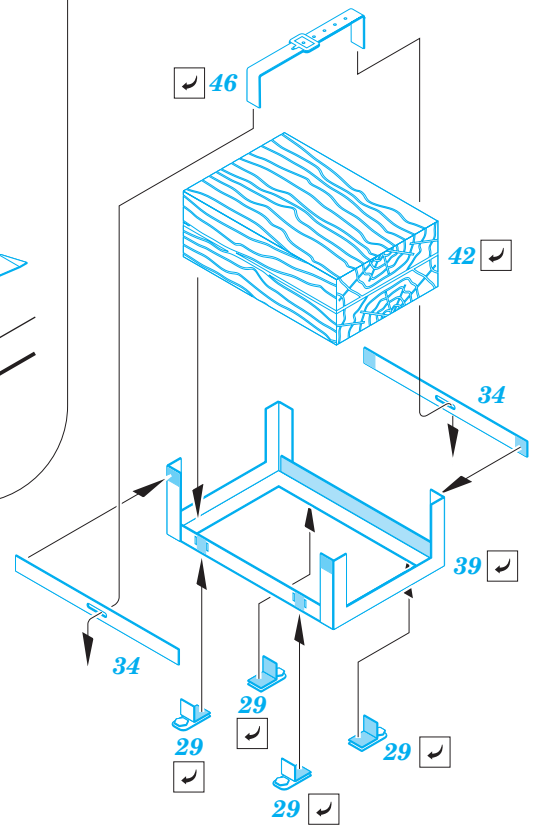

ORIGINAL KIT PARTS
PŮVODNÍ DÍLY STAVEBNICE

PHOTO-ETCHED PARTS
LEPTANÉ DÍLY

PARTS TO BE REMOVED
DÍLY K ODSTRANĚNÍ

FILL
TMELIT

A

Related products:

36 360 Valentine Mk.II/IV desert fenders 1/35

36 361 Valentine Mk.II/IV cannister holder 1/35