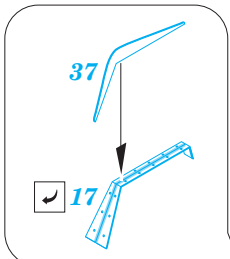

ORIGINAL KIT PARTS
PŮVODNÍ DÍLY STAVEBNICE

PHOTO-ETCHED PARTS
LEPTANÉ DÍLY

PARTS TO BE REMOVED
DÍLY K ODSTRANĚNÍ

FILL
TMELIT

A

Related products:

36 360 Valentine Mk.II/IV desert fenders 1/35

36 361 Valentine Mk.II/IV cannister holder 1/35