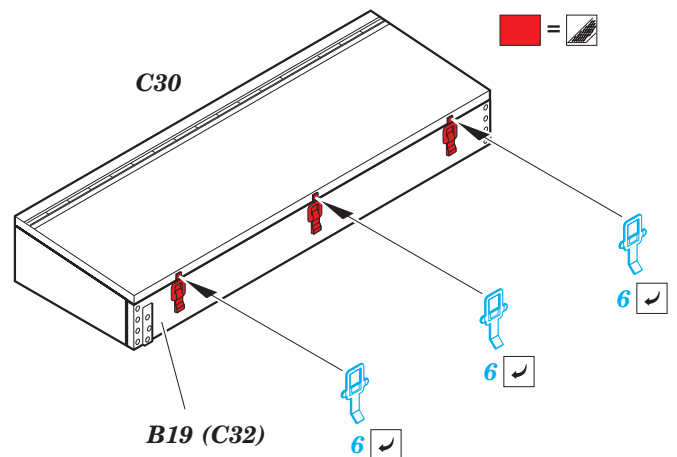

Valentine Mk.II/IV 1/35

eduard

detail set for 1/35 TAMIYA kit • sada detailů pro stavebnici 1/35 TAMIYA

36 359

- APPLY EXPRESS MASK AND PAINT BEFORE GLUING
POUŽIT EXPRESS MASK NABARVIT PŘED SLEPENÍM
- SYMMETRICAL ASSEMBLY
SYMETRICKÁ MONTÁŽ
- REMOVE
ODSTRANIT
- GRIND
OBROUSIT
- DRILL HOLE
VRTAT OTVOR
- BEND
OHNOUT
- OPTION
VOLBA
- REPLACE
NAHRADIT
- COLORED ETCHED PARTS
LEPTANÉ BAREVNÉ DÍLY
- ETCHED PARTS
LEPTANÉ NEBAREVNÉ DÍLY
- ORIGINAL KIT PARTS
PŮVODNÍ DÍLY STAVEBNICE

ORIGINAL KIT PARTS
PŮVODNÍ DÍLY STAVEBNICE

PHOTO-ETCHED PARTS
LEPTANÉ DÍLY

PARTS TO BE REMOVED
DÍLY K ODSTRANĚNÍ

FILL
TMELIT

A

Related products:

36 360 Valentine Mk.II/IV desert fenders 1/35

36 361 Valentine Mk.II/IV cannister holder 1/35