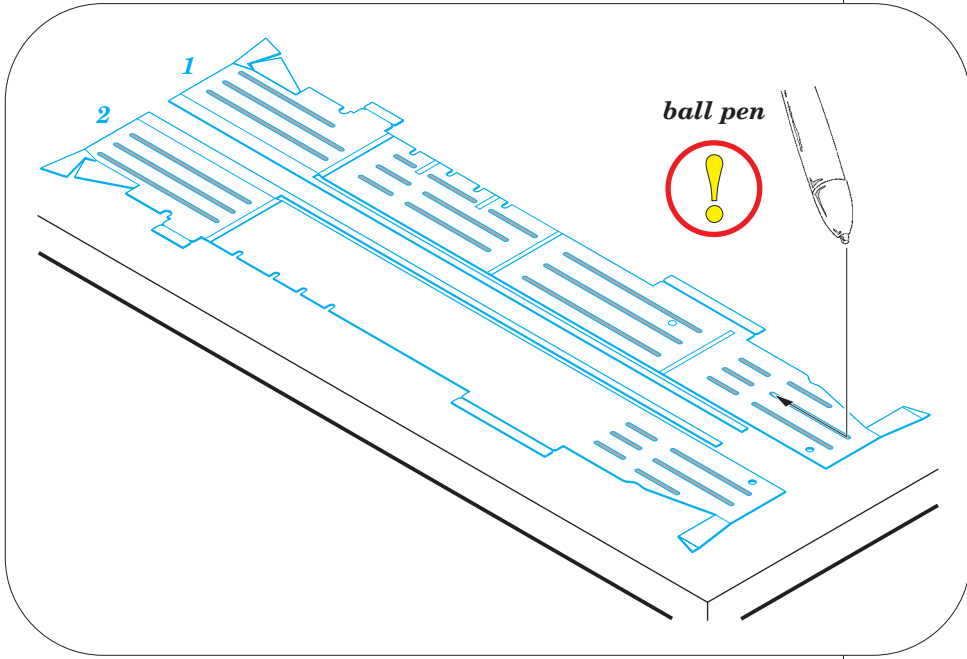

Valentine Mk.II/IV 1/35

eduard

detail set for 1/35 TAMIYA kit • sada detailů pro stavebnici 1/35 TAMIYA

36 359

- APPLY EXPRESS MASK AND PAINT BEFORE GLUING
POUŽIT EXPRESS MASK NABARVIT PŘED SLEPENÍM
- SYMMETRICAL ASSEMBLY
SYMETRICKÁ MONTÁŽ
- REMOVE
ODSTRANIT
- GRIND
OBROUSIT
- DRILL HOLE
VRTAT OTVOR
- BEND
OHNOUT
- OPTION
VOLBA
- REPLACE
NAHRADIT
- COLORED ETCHED PARTS
LEPTANÉ BAREVNÉ DÍLY
- ETCHED PARTS
LEPTANÉ NEBAREVNÉ DÍLY
- ORIGINAL KIT PARTS
PŮVODNÍ DÍLY STAVEBNICE

ORIGINAL KIT PARTS
PŮVODNÍ DÍLY STAVEBNICE

PHOTO-ETCHED PARTS
LEPTANÉ DÍLY

PARTS TO BE REMOVED
DÍLY K ODSTRANĚNÍ

FILL
TMELIT

A

Related products:

36 360 Valentine Mk.II/IV desert fenders 1/35

36 361 Valentine Mk.II/IV cannister holder 1/35