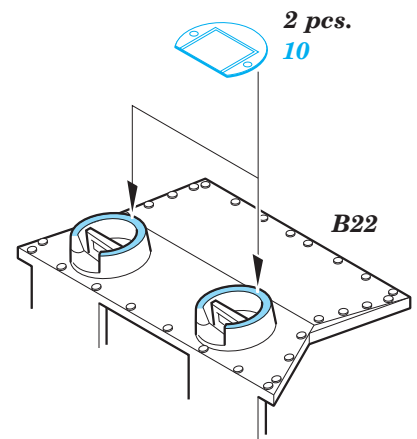

Valentine Mk.II/IV 1/35

eduard

detail set for 1/35 TAMIYA kit • sada detailů pro stavebnici 1/35 TAMIYA

36 359

- APPLY EXPRESS MASK AND PAINT BEFORE GLUING
POUŽIT EXPRESS MASK NABARVIT PŘED SLEPENÍM
- SYMMETRICAL ASSEMBLY
SYMETRICKÁ MONTÁŽ
- REMOVE
ODSTRANIT
- GRIND
OBROUSIT
- DRILL HOLE
VRTAT OTVOR
- BEND
OHNOUT
- OPTION
VOLBA
- REPLACE
NAHRADIT
- COLORED ETCHED PARTS
LEPTANÉ BAREVNÉ DÍLY
- ETCHED PARTS
LEPTANÉ NEBAREVNÉ DÍLY
- ORIGINAL KIT PARTS
PŮVODNÍ DÍLY STAVEBNICE

ORIGINAL KIT PARTS
PŮVODNÍ DÍLY STAVEBNICE

PHOTO-ETCHED PARTS
LEPTANÉ DÍLY

PARTS TO BE REMOVED
DÍLY K ODSTRANĚNÍ

FILL
TMELIT

A

Related products:

36 360 Valentine Mk.II/IV desert fenders 1/35

36 361 Valentine Mk.II/IV cannister holder 1/35