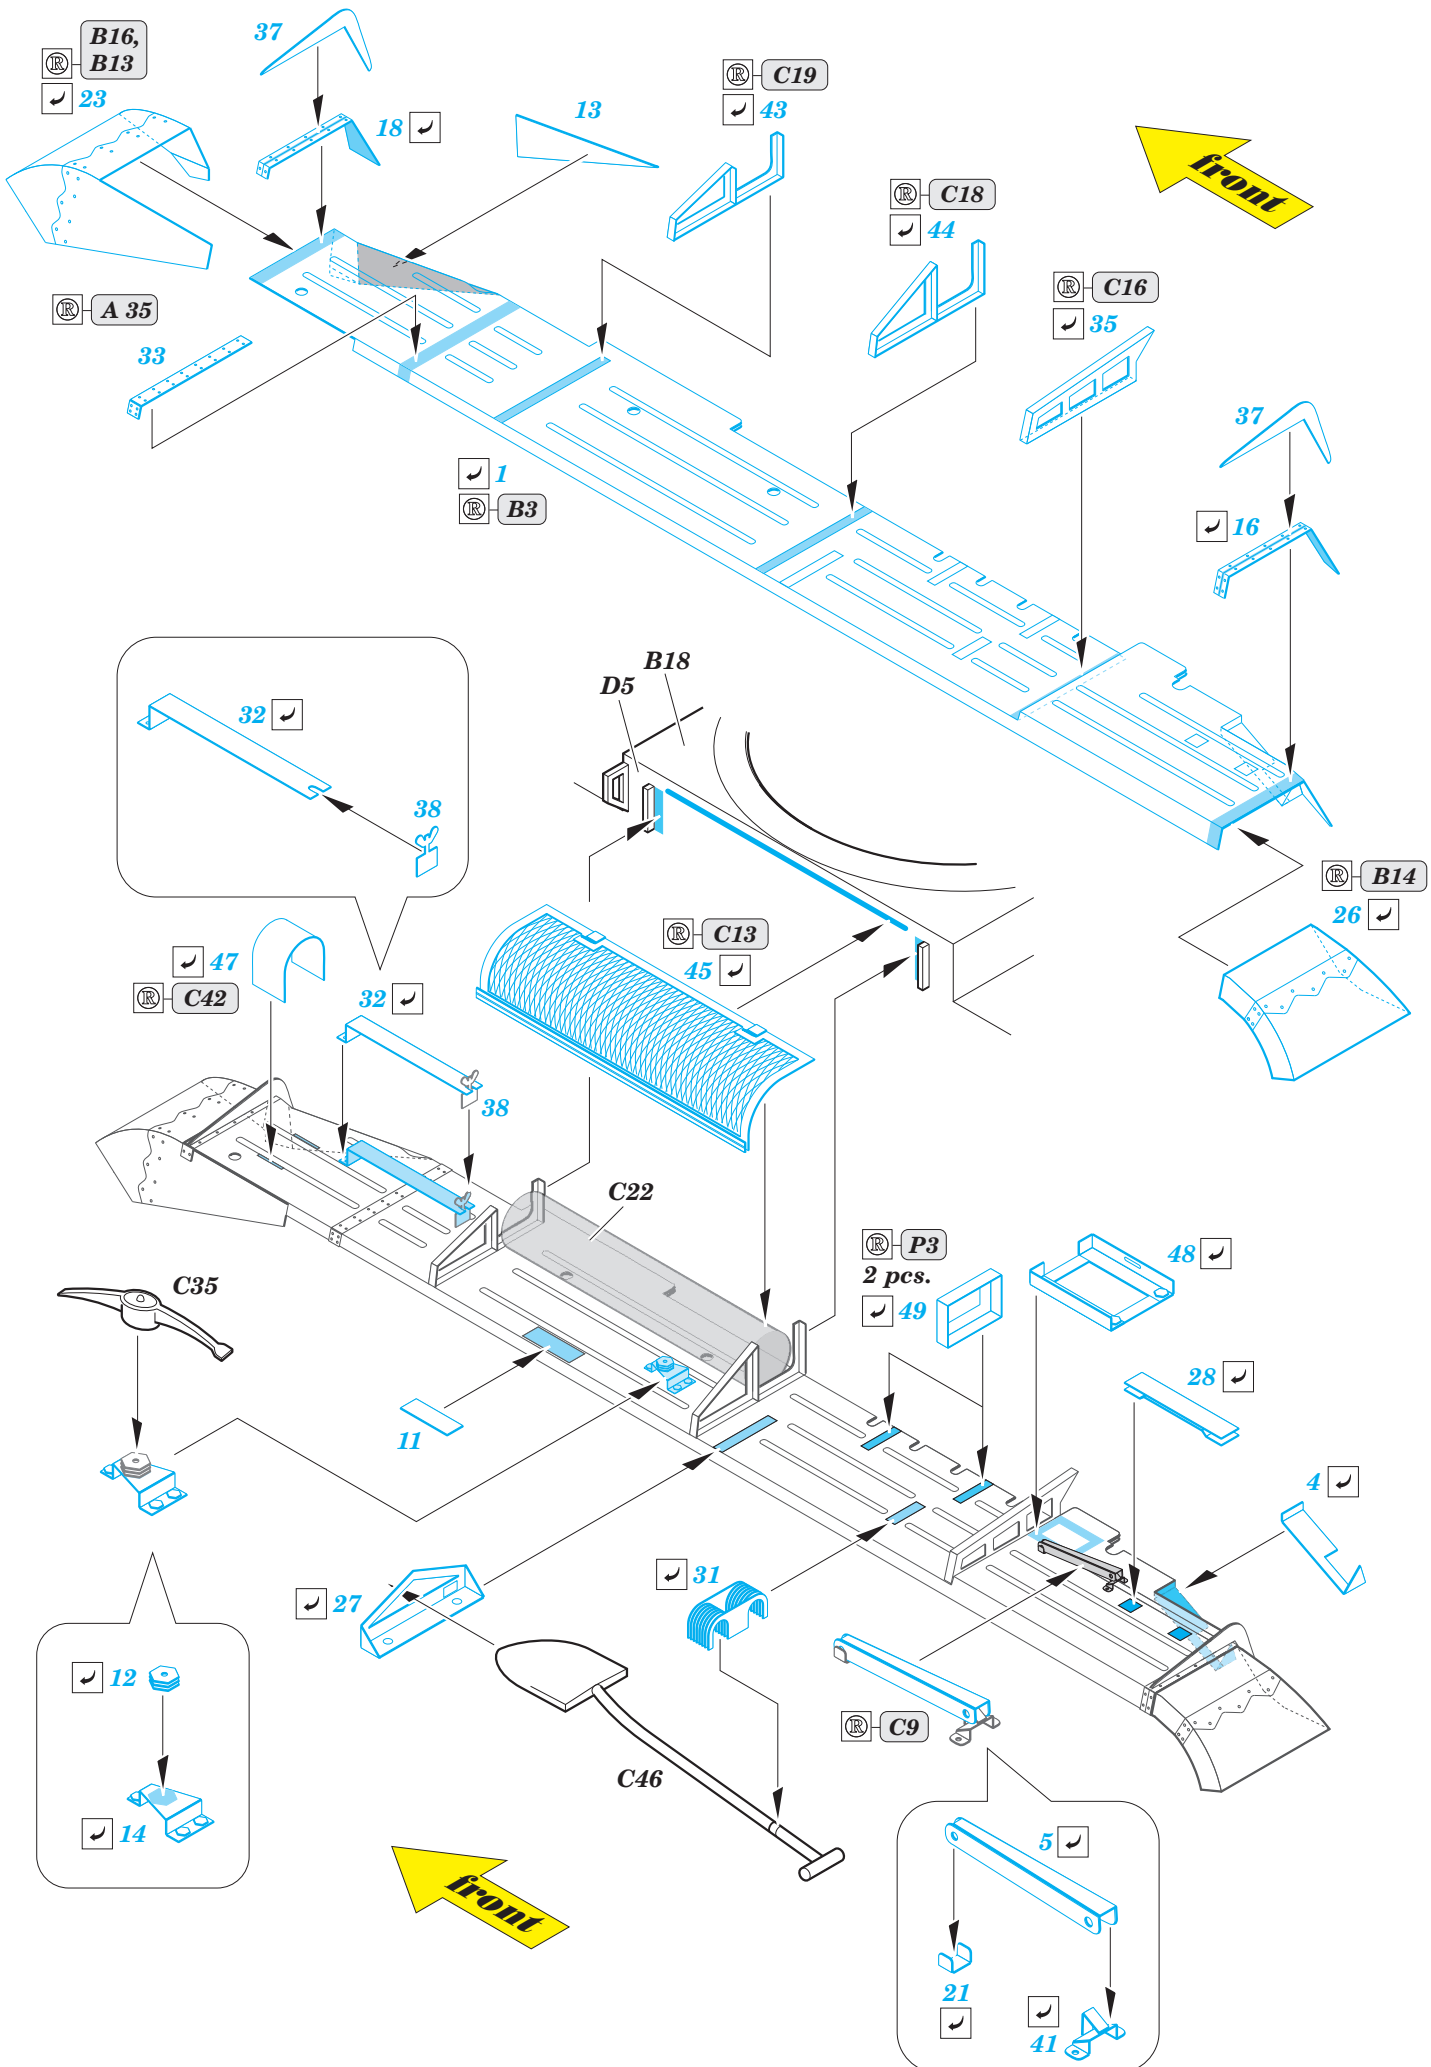

Valentine Mk.II/IV 1/35

eduard

detail set for 1/35 TAMIYA kit • sada detailů pro stavebnici 1/35 TAMIYA

36 359

- APPLY EXPRESS MASK AND PAINT BEFORE GLUING
POUŽIT EXPRESS MASK NABARVIT PŘED SLEPENÍM
- SYMMETRICAL ASSEMBLY
SYMETRICKÁ MONTÁŽ
- REMOVE
ODSTRANIT
- GRIND
OBROUSIT
- DRILL HOLE
VRTAT OTVOR
- BEND
OHNOUT
- OPTION
VOLBA
- REPLACE
NAHRADIT
- COLORED ETCHED PARTS
LEPTANÉ BAREVNÉ DÍLY
- ETCHED PARTS
LEPTANÉ NEBAREVNÉ DÍLY
- ORIGINAL KIT PARTS
PŮVODNÍ DÍLY STAVEBNICE

ORIGINAL KIT PARTS
PŮVODNÍ DÍLY STAVEBNICE

PHOTO-ETCHED PARTS
LEPTANÉ DÍLY

PARTS TO BE REMOVED
DÍLY K ODSTRANĚNÍ

FILL
TMELIT

A

Related products:

36 360 Valentine Mk.II/IV desert fenders 1/35

36 361 Valentine Mk.II/IV cannister holder 1/35