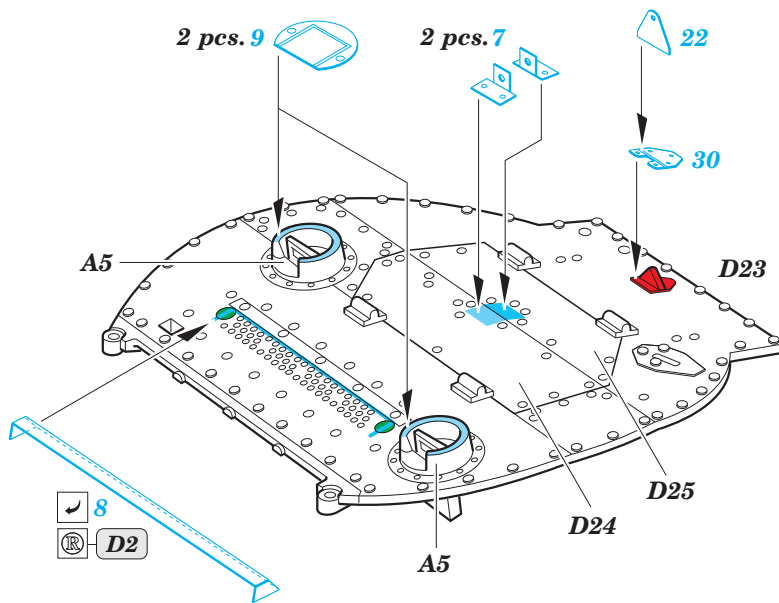

Valentine Mk.II/IV 1/35

eduard

detail set for 1/35 TAMIYA kit • sada detailů pro stavebnici 1/35 TAMIYA

36 359

- APPLY EXPRESS MASK AND PAINT BEFORE GLUING
POUŽIT EXPRESS MASK NABARVIT PŘED SLEPENÍM
- SYMMETRICAL ASSEMBLY
SYMETRICKÁ MONTÁŽ
- REMOVE
ODSTRANIT
- GRIND
OBROUSIT
- DRILL HOLE
VRTAT OTVOR
- BEND
OHNOUT
- OPTION
VOLBA
- REPLACE
NAHRADIT
- COLORED ETCHED PARTS
LEPTANÉ BAREVNÉ DÍLY
- ETCHED PARTS
LEPTANÉ NEBAREVNÉ DÍLY
- ORIGINAL KIT PARTS
PŮVODNÍ DÍLY STAVEBNICE

ORIGINAL KIT PARTS
PŮVODNÍ DÍLY STAVEBNICE

PHOTO-ETCHED PARTS
LEPTANÉ DÍLY

PARTS TO BE REMOVED
DÍLY K ODSTRANĚNÍ

FILL
TMELIT

A

Related products:

36 360 Valentine Mk.II/IV desert fenders 1/35

36 361 Valentine Mk.II/IV cannister holder 1/35