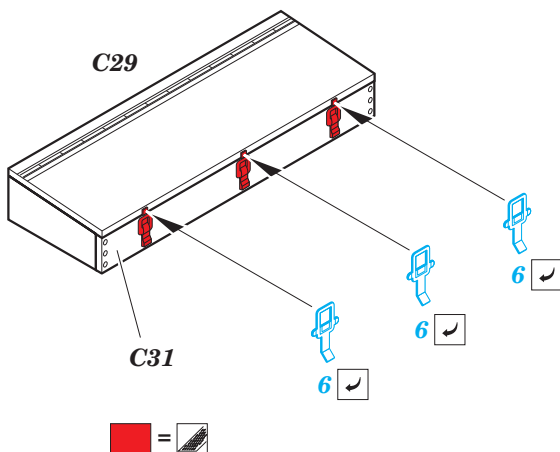

Valentine Mk.II/IV 1/35

eduard

detail set for 1/35 TAMIYA kit • sada detailů pro stavebnici 1/35 TAMIYA

36 359

- APPLY EXPRESS MASK AND PAINT BEFORE GLUING
POUŽIT EXPRESS MASK NABARVIT PŘED SLEPENÍM
- SYMMETRICAL ASSEMBLY
SYMETRICKÁ MONTÁŽ
- REMOVE
ODSTRANIT
- GRIND
OBROUSIT
- DRILL HOLE
VRTAT OTVOR
- BEND
OHNOUT
- OPTION
VOLBA
- REPLACE
NAHRADIT
- COLORED ETCHED PARTS
LEPTANÉ BAREVNÉ DÍLY
- ETCHED PARTS
LEPTANÉ NEBAREVNÉ DÍLY
- ORIGINAL KIT PARTS
PŮVODNÍ DÍLY STAVEBNICE

ORIGINAL KIT PARTS
PŮVODNÍ DÍLY STAVEBNICE

PHOTO-ETCHED PARTS
LEPTANÉ DÍLY

PARTS TO BE REMOVED
DÍLY K ODSTRANĚNÍ

FILL
TMELIT

A

Related products:

36 360 Valentine Mk.II/IV desert fenders 1/35

36 361 Valentine Mk.II/IV cannister holder 1/35