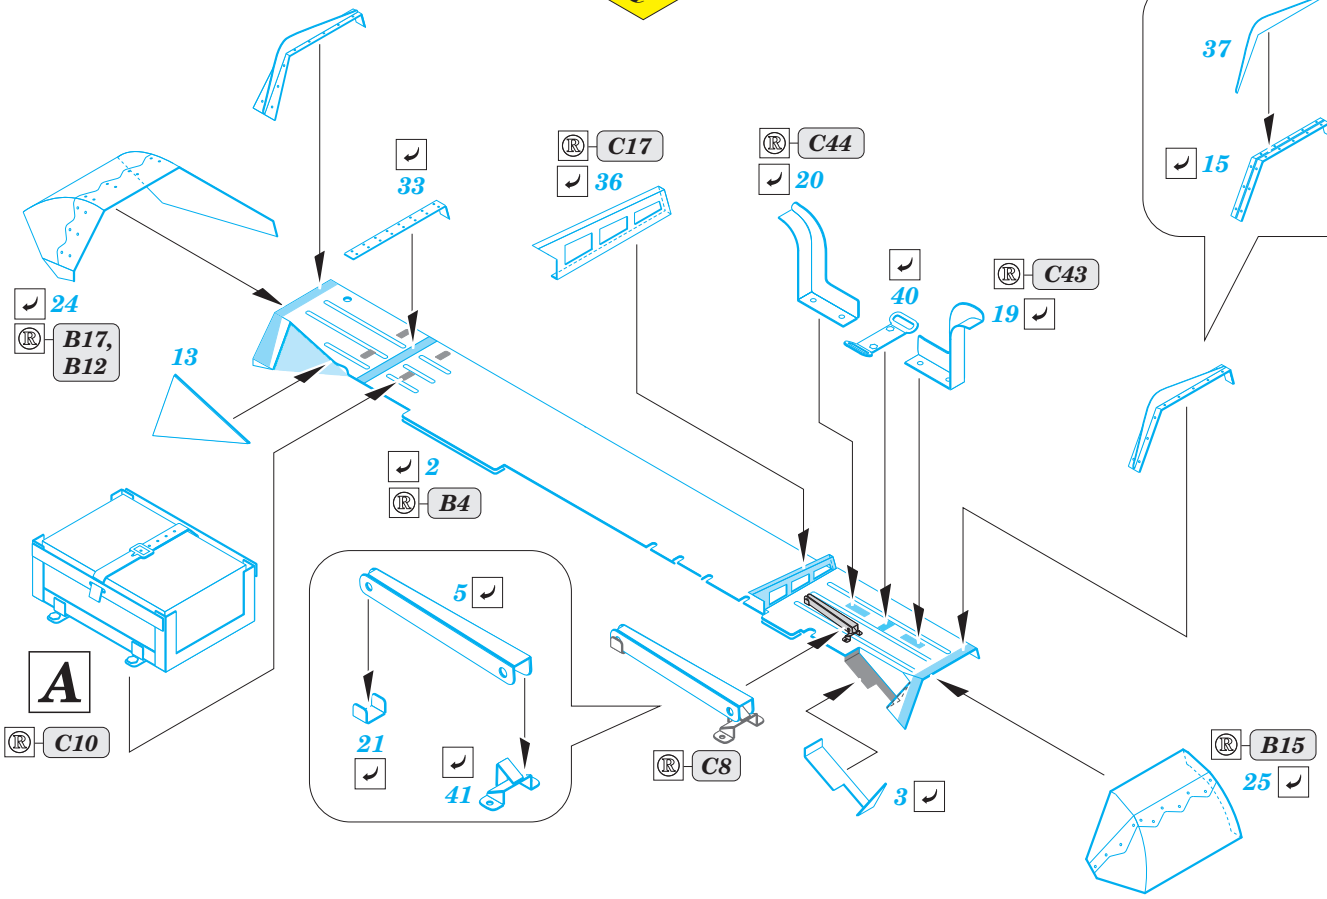

Valentine Mk.II/IV 1/35

eduard

detail set for 1/35 TAMIYA kit • sada detailů pro stavebnici 1/35 TAMIYA

36 359

- APPLY EXPRESS MASK AND PAINT BEFORE GLUING
POUŽIT EXPRESS MASK NABARVIT PŘED SLEPENÍM
- SYMMETRICAL ASSEMBLY
SYMETRICKÁ MONTÁŽ
- REMOVE
ODSTRANIT
- GRIND
OBROUSIT
- DRILL HOLE
VRTAT OTVOR
- BEND
OHNOUT
- OPTION
VOLBA
- REPLACE
NAHRADIT
- COLORED ETCHED PARTS
LEPTANÉ BAREVNÉ DÍLY
- ETCHED PARTS
LEPTANÉ NEBAREVNÉ DÍLY
- ORIGINAL KIT PARTS
PŮVODNÍ DÍLY STAVEBNICE

ORIGINAL KIT PARTS
PŮVODNÍ DÍLY STAVEBNICE

PHOTO-ETCHED PARTS
LEPTANÉ DÍLY

PARTS TO BE REMOVED
DÍLY K ODSTRANĚNÍ

FILL
TMELIT

A

Related products:

36 360 Valentine Mk.II/IV desert fenders 1/35

36 361 Valentine Mk.II/IV cannister holder 1/35