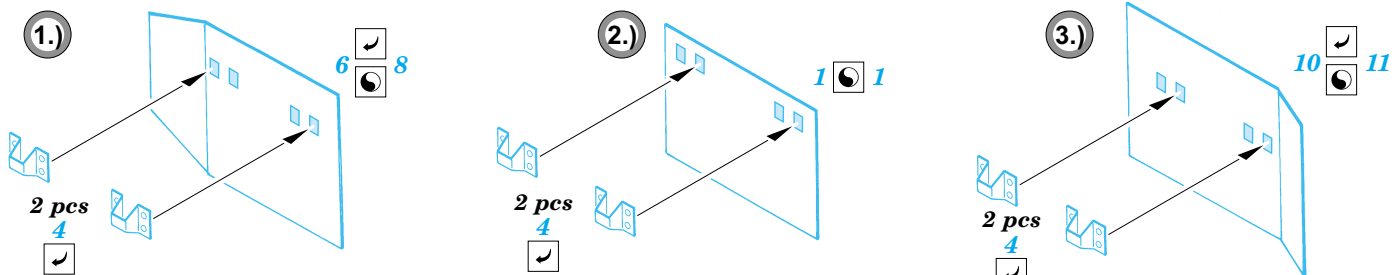

# Schürzen JgdPz.IV L/70

1/35 scale detail set for Tamiya kit No.35 088 • sada detailů pro model 1/35 Tamiya No.35 088

eduard

35 818

- APPLY EXPRESS MASK AND PAINT BEFORE GLUING  
POUŽIT EXPRESS MASK A BARVIT PŘED SLEPENÍM
- SYMMETRICAL ASSEMBLY  
SYMETRICKÁ MONTÁŽ
- REMOVE  
ODSTRANIT
- GRIND  
OBROUSIT
- DRILL HOLE  
VRTAT OTVOR
- BEND  
OHNOUT
- OPTION  
VOLBA
- REPLACE  
NAHRADIT

ORIGINAL KIT PARTS  
PŮVODNÍ DÍLY STAVEBNICE

PHOTO-ETCHED PARTS  
LEPTANÉ DÍLY

PARTS TO BE REMOVED  
DÍLY K ODSTRANĚNÍ

FILL  
TMELIT

*For further detail sets look for **eduard** 35 804 JgdPz. IV/70  
(not included in this set)*