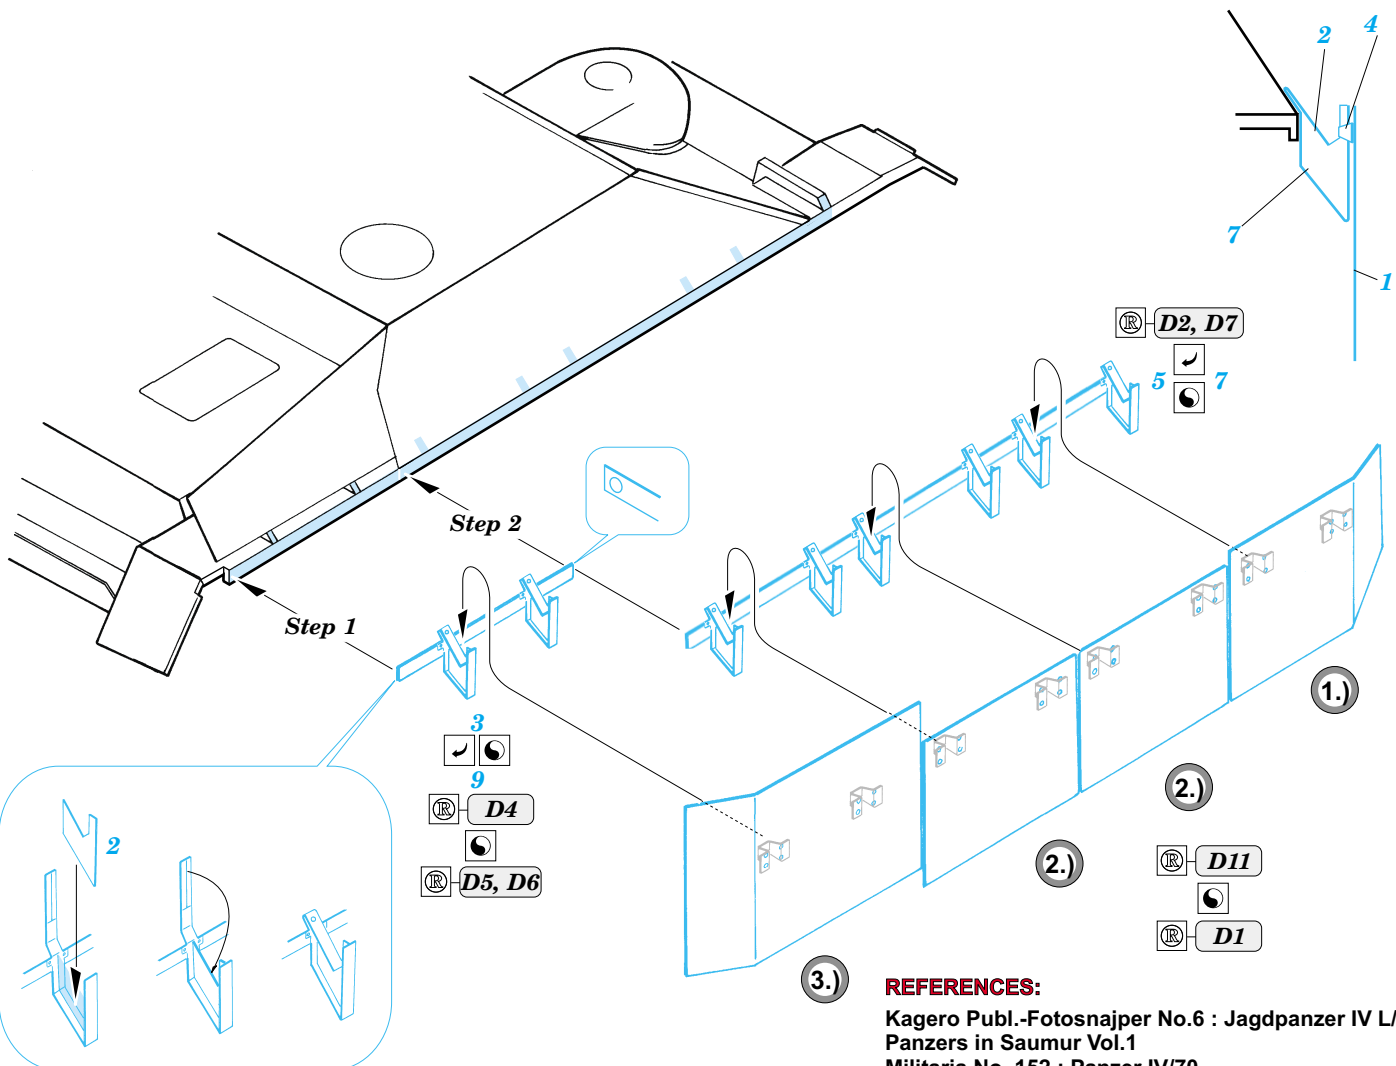

# Schürzen JgdPz.IV L/70

1/35 scale detail set for Tamiya kit No.35 088 • sada detailů pro model 1/35 Tamiya No.35 088

eduard

35 818

- APPLY EXPRESS MASK AND PAINT BEFORE GLUING  
POUŽIT EXPRESS MASK A BARVIT PŘED SLEPENÍM
- SYMMETRICAL ASSEMBLY  
SYMETRICKÁ MONTÁŽ
- REMOVE  
ODSTRANIT
- GRIND  
OBROUSIT
- DRILL HOLE  
VRTAT OTVOR
- BEND  
OHNOUT
- OPTION  
VOLBA
- REPLACE  
NAHRADIT

ORIGINAL KIT PARTS  
PŮVODNÍ DÍLY STAVEBNICE

PHOTO-ETCHED PARTS  
LEPTANÉ DÍLY

PARTS TO BE REMOVED  
DÍLY K ODSTRANĚNÍ

FILL  
TMELIT

*For further detail sets look for **eduard** 35 804 JgdPz. IV/70  
(not included in this set)*