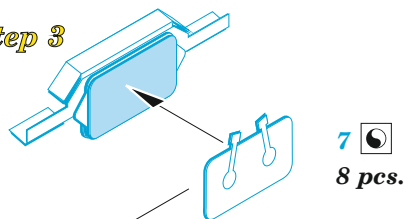

## 1/48

detail set for HKM 1/48 kit • sada detailů pro stavebnici HKM 1/48

- APPLY EXPRESS MASK AND PAINT BEFORE GLUING  
POUŽIT EXPRESS MASK NABARVIT PŘED SLEPENÍM
  - SYMMETRICAL ASSEMBLY  
SYMETRICKÁ MONTÁŽ
  - REMOVE  
ODSTRANIT
  - GRIND  
OBROUSIT
  - DRILL HOLE  
VRTAT OTVOR
  - COLORED ETCHED PARTS  
LEPTANÉ BAREVNÉ DÍLY
  - ETCHED PARTS  
LEPTANÉ NEBAREVNÉ DÍLY
  - ORIGINAL KIT PARTS  
PŮVODNÍ DÍLY STAVEBNICE
- BEND  
OHNOUT
  - OPTION  
VOLBA
  - REPLACE  
NAHRADIT
  - REVERSE SIDE  
OTOCIT

ORIGINAL KIT PARTS  
PŮVODNÍ DÍLY STAVEBNICE

PHOTO-ETCHED PARTS  
LEPTANÉ DÍLY

PARTS TO BE REMOVED  
DÍLY K ODSTRANĚNÍ

FILL  
TMELIT

step 1

step 2

step 3

180°  
upside down