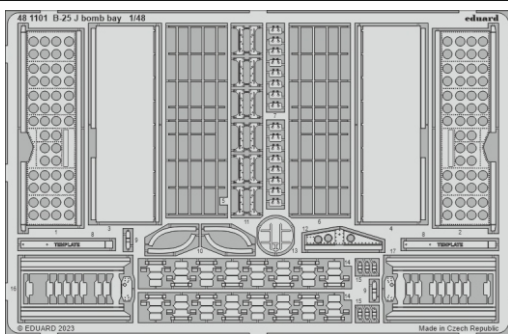

# B-25J bomb bay

eduard

48 1101

## 1/48

detail set for HKM 1/48 kit • sada detailů pro stavebnici HKM 1/48

- APPLY EXPRESS MASK AND PAINT BEFORE GLUING  
POUŽIT EXPRESS MASK NABARVIT PŘED SLEPENÍM
  - SYMMETRICAL ASSEMBLY  
SYMETRICKÁ MONTÁŽ
  - REMOVE  
ODSTRANIT
  - GRIND  
OBROUSIT
  - DRILL HOLE  
VRTAT OTVOR
  - COLORED ETCHED PARTS  
LEPTANÉ BAREVNÉ DÍLY
  - ETCHED PARTS  
LEPTANÉ NEBAREVNÉ DÍLY
  - ORIGINAL KIT PARTS  
PŮVODNÍ DÍLY STAVEBNICE
- BEND  
OHNOUT
  - OPTION  
VOLBA
  - REPLACE  
NAHRADIT
  - REVERSE SIDE  
OTOCIT

ORIGINAL KIT PARTS  
PŮVODNÍ DÍLY STAVEBNICE

PHOTO-ETCHED PARTS  
LEPTANÉ DÍLY

PARTS TO BE REMOVED  
DÍLY K ODSTRANĚNÍ

FILL  
TMELIT

step 1

step 2

step 3

180°  
upside down