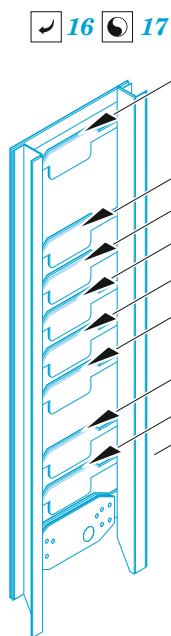

# B-25J bomb bay

eduard

48 1101

## 1/48

detail set for HKM 1/48 kit • sada detailů pro stavebnici HKM 1/48

- APPLY EXPRESS MASK AND PAINT BEFORE GLUING  
POUŽIT EXPRESS MASK NABARVIT PŘED SLEPENÍM
  - SYMMETRICAL ASSEMBLY  
SYMETRICKÁ MONTÁŽ
  - REMOVE  
ODSTRANIT
  - GRIND  
OBROUSIT
  - DRILL HOLE  
VRTAT OTVOR
  - COLORED ETCHED PARTS  
LEPTANÉ BAREVNÉ DÍLY
  - ETCHED PARTS  
LEPTANÉ NEBAREVNÉ DÍLY
  - ORIGINAL KIT PARTS  
PŮVODNÍ DÍLY STAVEBNICE
- BEND  
OHNOUT
  - OPTION  
VOLBA
  - REPLACE  
NAHRADIT
  - REVERSE SIDE  
OTOCIT

ORIGINAL KIT PARTS  
PŮVODNÍ DÍLY STAVEBNICE

PHOTO-ETCHED PARTS  
LEPTANÉ DÍLY

PARTS TO BE REMOVED  
DÍLY K ODSTRANĚNÍ

FILL  
TMELIT

step 1

step 2

step 3

180°  
upside down