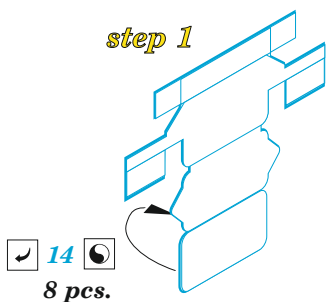

## 1/48

detail set for HKM 1/48 kit • sada detailů pro stavebnici HKM 1/48

- APPLY EXPRESS MASK AND PAINT BEFORE GLUING  
POUŽIT EXPRESS MASK NABARVIT PŘED SLEPENÍM
  - SYMMETRICAL ASSEMBLY  
SYMETRICKÁ MONTÁŽ
  - REMOVE  
ODSTRANIT
  - GRIND  
OBROUSIT
  - DRILL HOLE  
VRTAT OTVOR
  - COLORED ETCHED PARTS  
LEPTANÉ BAREVNÉ DÍLY
  - ETCHED PARTS  
LEPTANÉ NEBAREVNÉ DÍLY
  - ORIGINAL KIT PARTS  
PŮVODNÍ DÍLY STAVEBNICE
- BEND  
OHNOUT
  - OPTION  
VOLBA
  - REPLACE  
NAHRADIT
  - REVERSE SIDE  
OTOCIT

ORIGINAL KIT PARTS  
PŮVODNÍ DÍLY STAVEBNICE

PHOTO-ETCHED PARTS  
LEPTANÉ DÍLY

PARTS TO BE REMOVED  
DÍLY K ODSTRANĚNÍ

FILL  
TMELIT

step 1

step 2

step 3

180°  
upside down